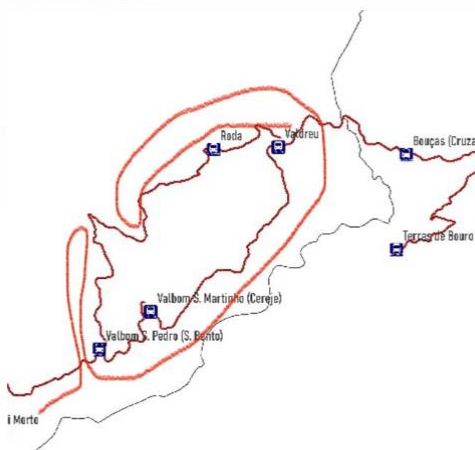

ALTERAÇÃO DE PERCURSO Linha: 221

Estimado(a) Cliente,

Informamos que a partir do dia 16 de Janeiro de 2024, devido a aluimento da via na Av. da Igreja, na freguesia de Passô e enquanto não estiver garantida a segurança na estrada M1219, haverá alteração de percurso.

Assim os horários com passagem por Passô, passarão a efectuar-se pela M351 por Valbom (São Martinho) com excepção dos seguintes horários:

- **8:35 Valdreu – Vila Verde**

Alteração ao trajecto: segue em direcção a Passô e dá volta no largo, volta para trás até Valdreu, depois segue por Valbom (São Martinho) e antes de Valbom (S. Bento) vira à direita em direcção a Passô, invertendo a marcha junto ao Cruzeiro e segue em direcção a Vila Verde.

- **13:30 Vila Verde – Valdreu**

Alteração ao trajecto: depois de Valbom (S. Bento) vira à esquerda em direcção a Passô, invertendo a marcha junto ao Cruzeiro, volta para trás e segue em direcção a Valdreu, por Valbom (São Martinho) pela M531. Depois de Valdreu segue em direcção a Passô, dá volta no largo e volta para Valdreu.