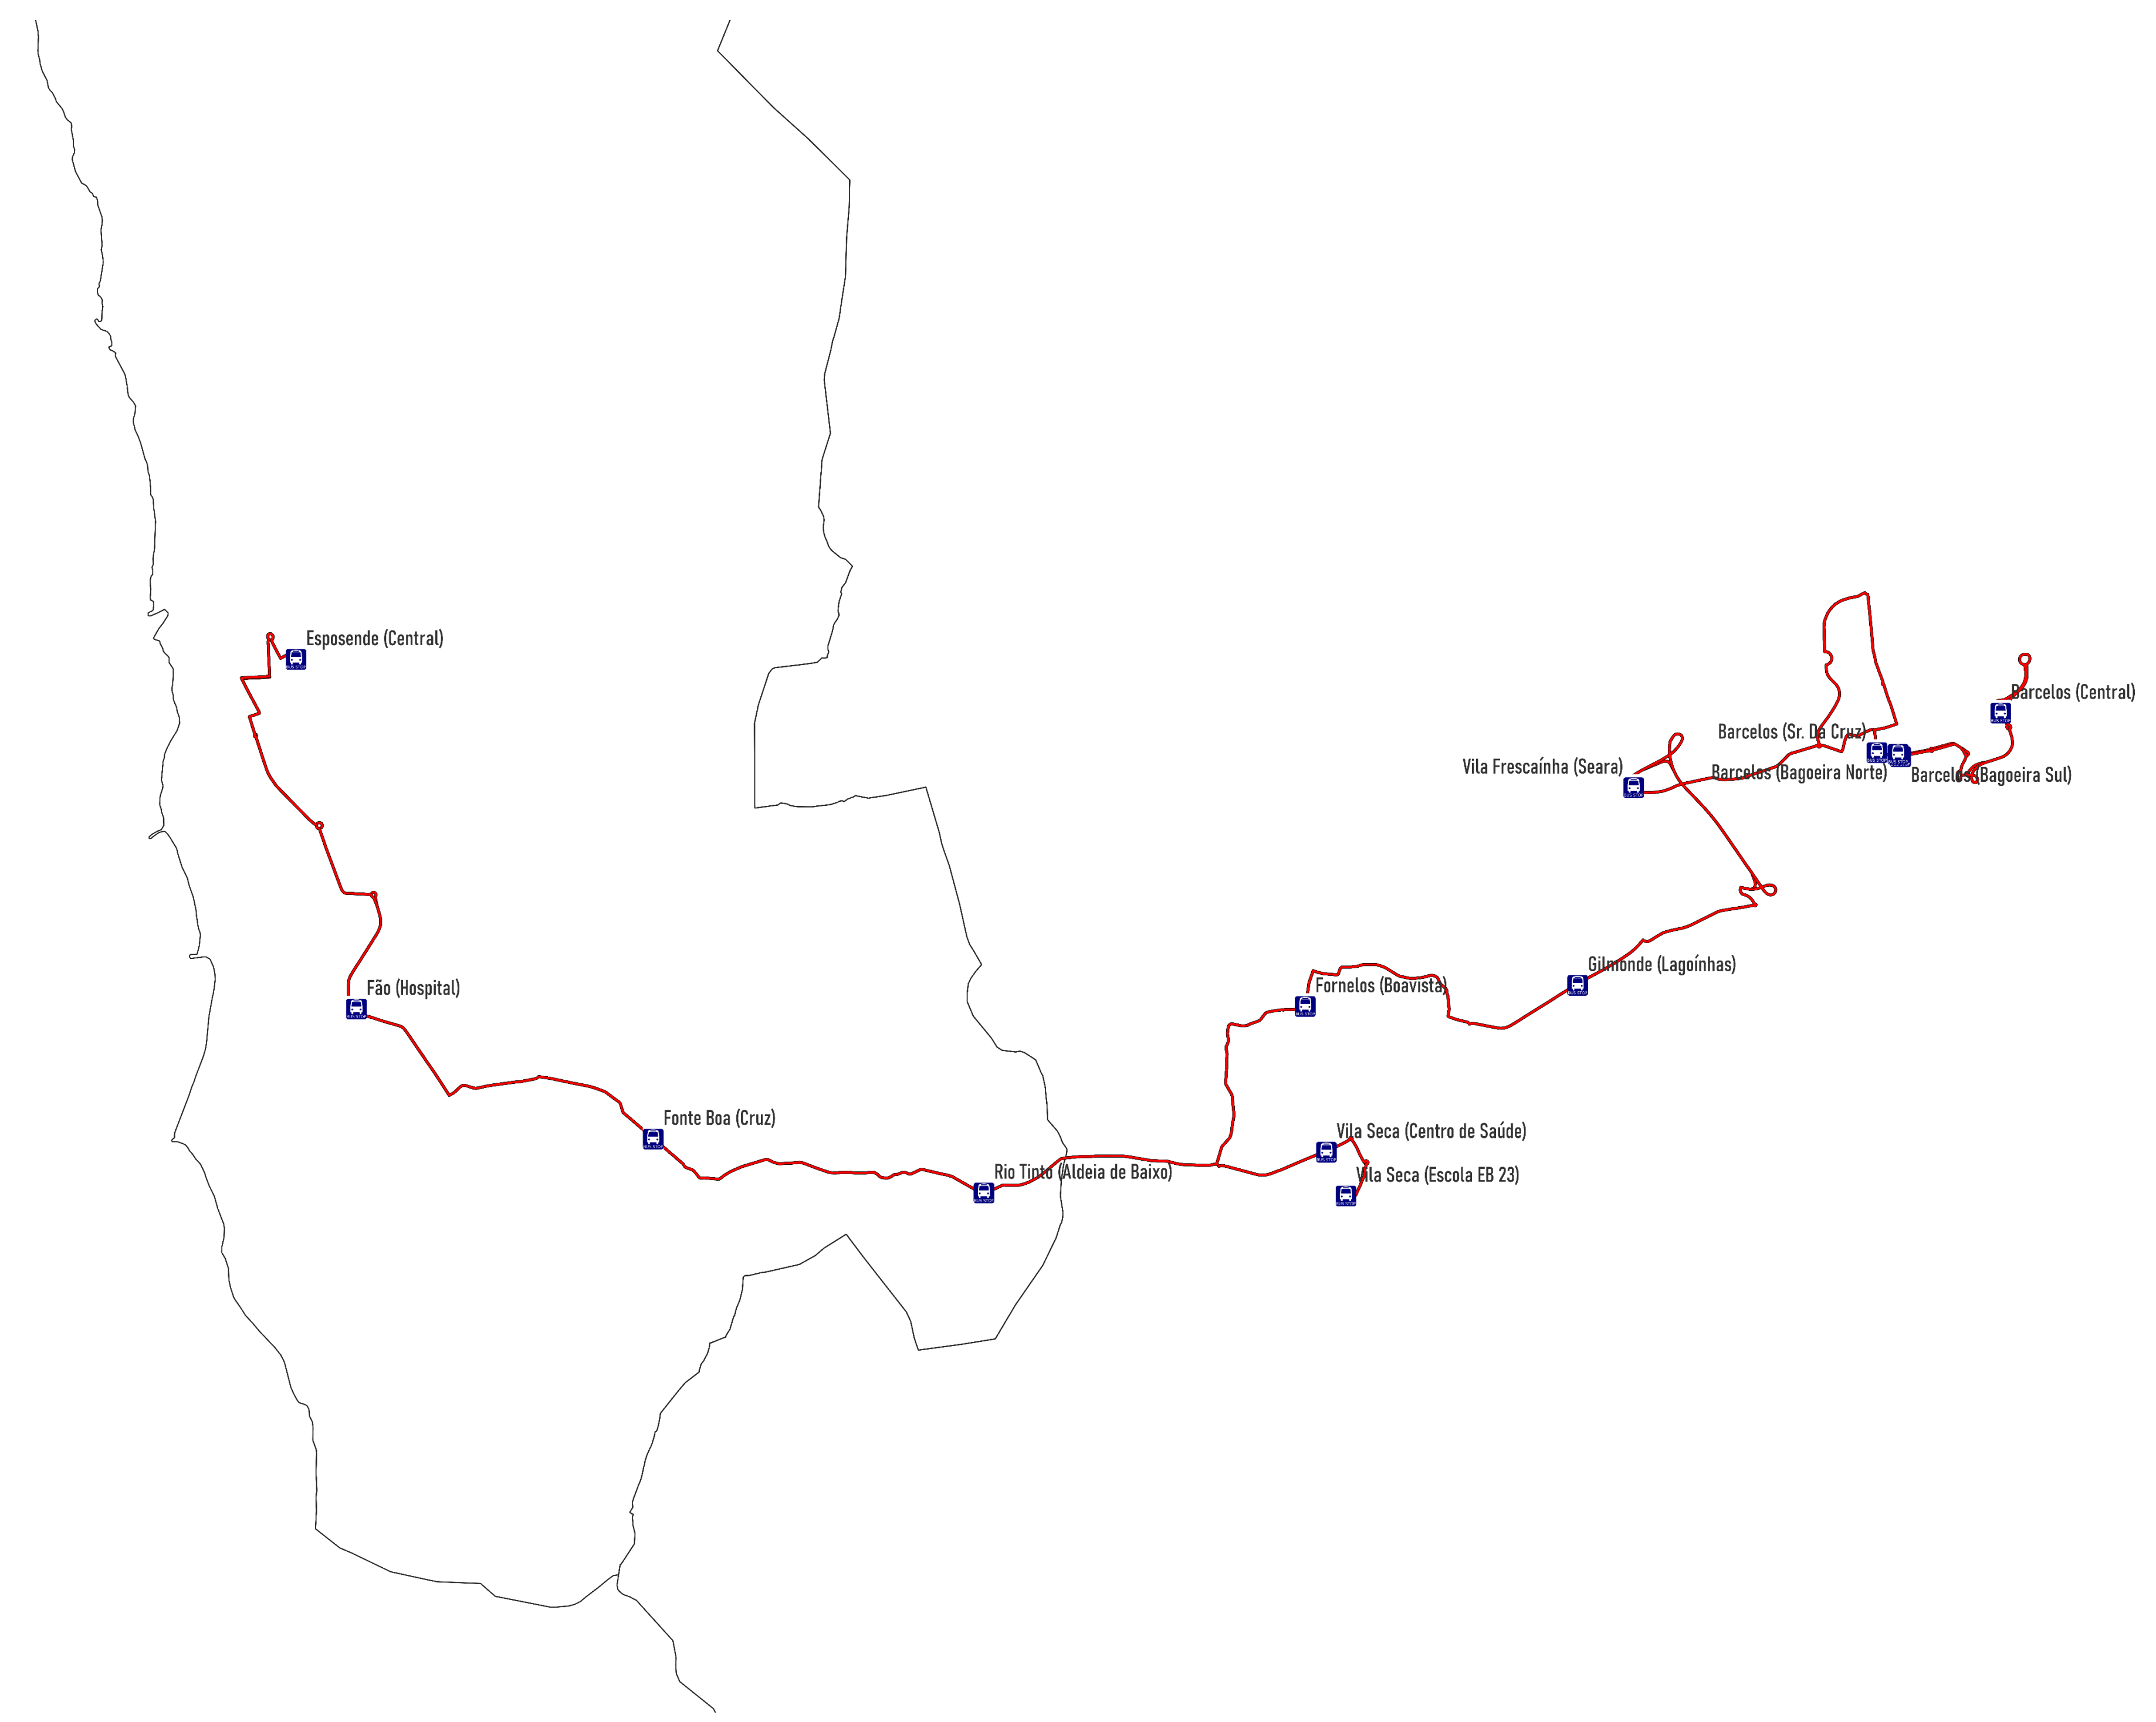

Linha 216

Barcelos (Central) – Vila Seca – Esposende (Central)

mapa

informações

AUM-U	Anual - Universidade do Minho	Dias Úteis
NUM-U	Época Normal - Universidade do Minho	Dias Úteis
XAGO1-U	Anual (exceto Agosto)	Dias Úteis
A-DF	Anual	Domingos e Feriados
A-4	Anual	Quartas-feiras
FE-2	Férias Escolares	Segundas-feiras
A-S	Anual	Sábados
A-U	Anual	Dias Úteis
FE-U	Férias Escolares	Dias Úteis
E-235	Escolar	Segundas-feiras, Terças-feiras e Quintas-feiras
E-4	Escolar	Quartas-feiras
E-U	Escolar	Dias Úteis
VIE-U	De 1 de Julho até ao início da Época Escolar	Dias Úteis
RUM-U	Época Reduzida - Universidade do Minho	Dias Úteis
V-U	Verão - Dias Úteis	Dias Úteis
E-2356	Escolar	Segundas-feiras, Terças-feiras, Quintas-feiras e Sextas-feiras
VIE-S	De 1 de Julho até ao início da Época Escolar	Sábados
VIE-DF	De 1 de Julho até ao início da Época Escolar	Domingos e Feriados
EUI-U	Época Escolar IPCA	Dias Úteis
PPI-U	Pausa Pedagógica IPCA	Dias Úteis
EXI-U	Pausa Pedagógica IPCA	Dias Úteis
AXI-S	Anual IPCA (exceto Agosto)	Sábados