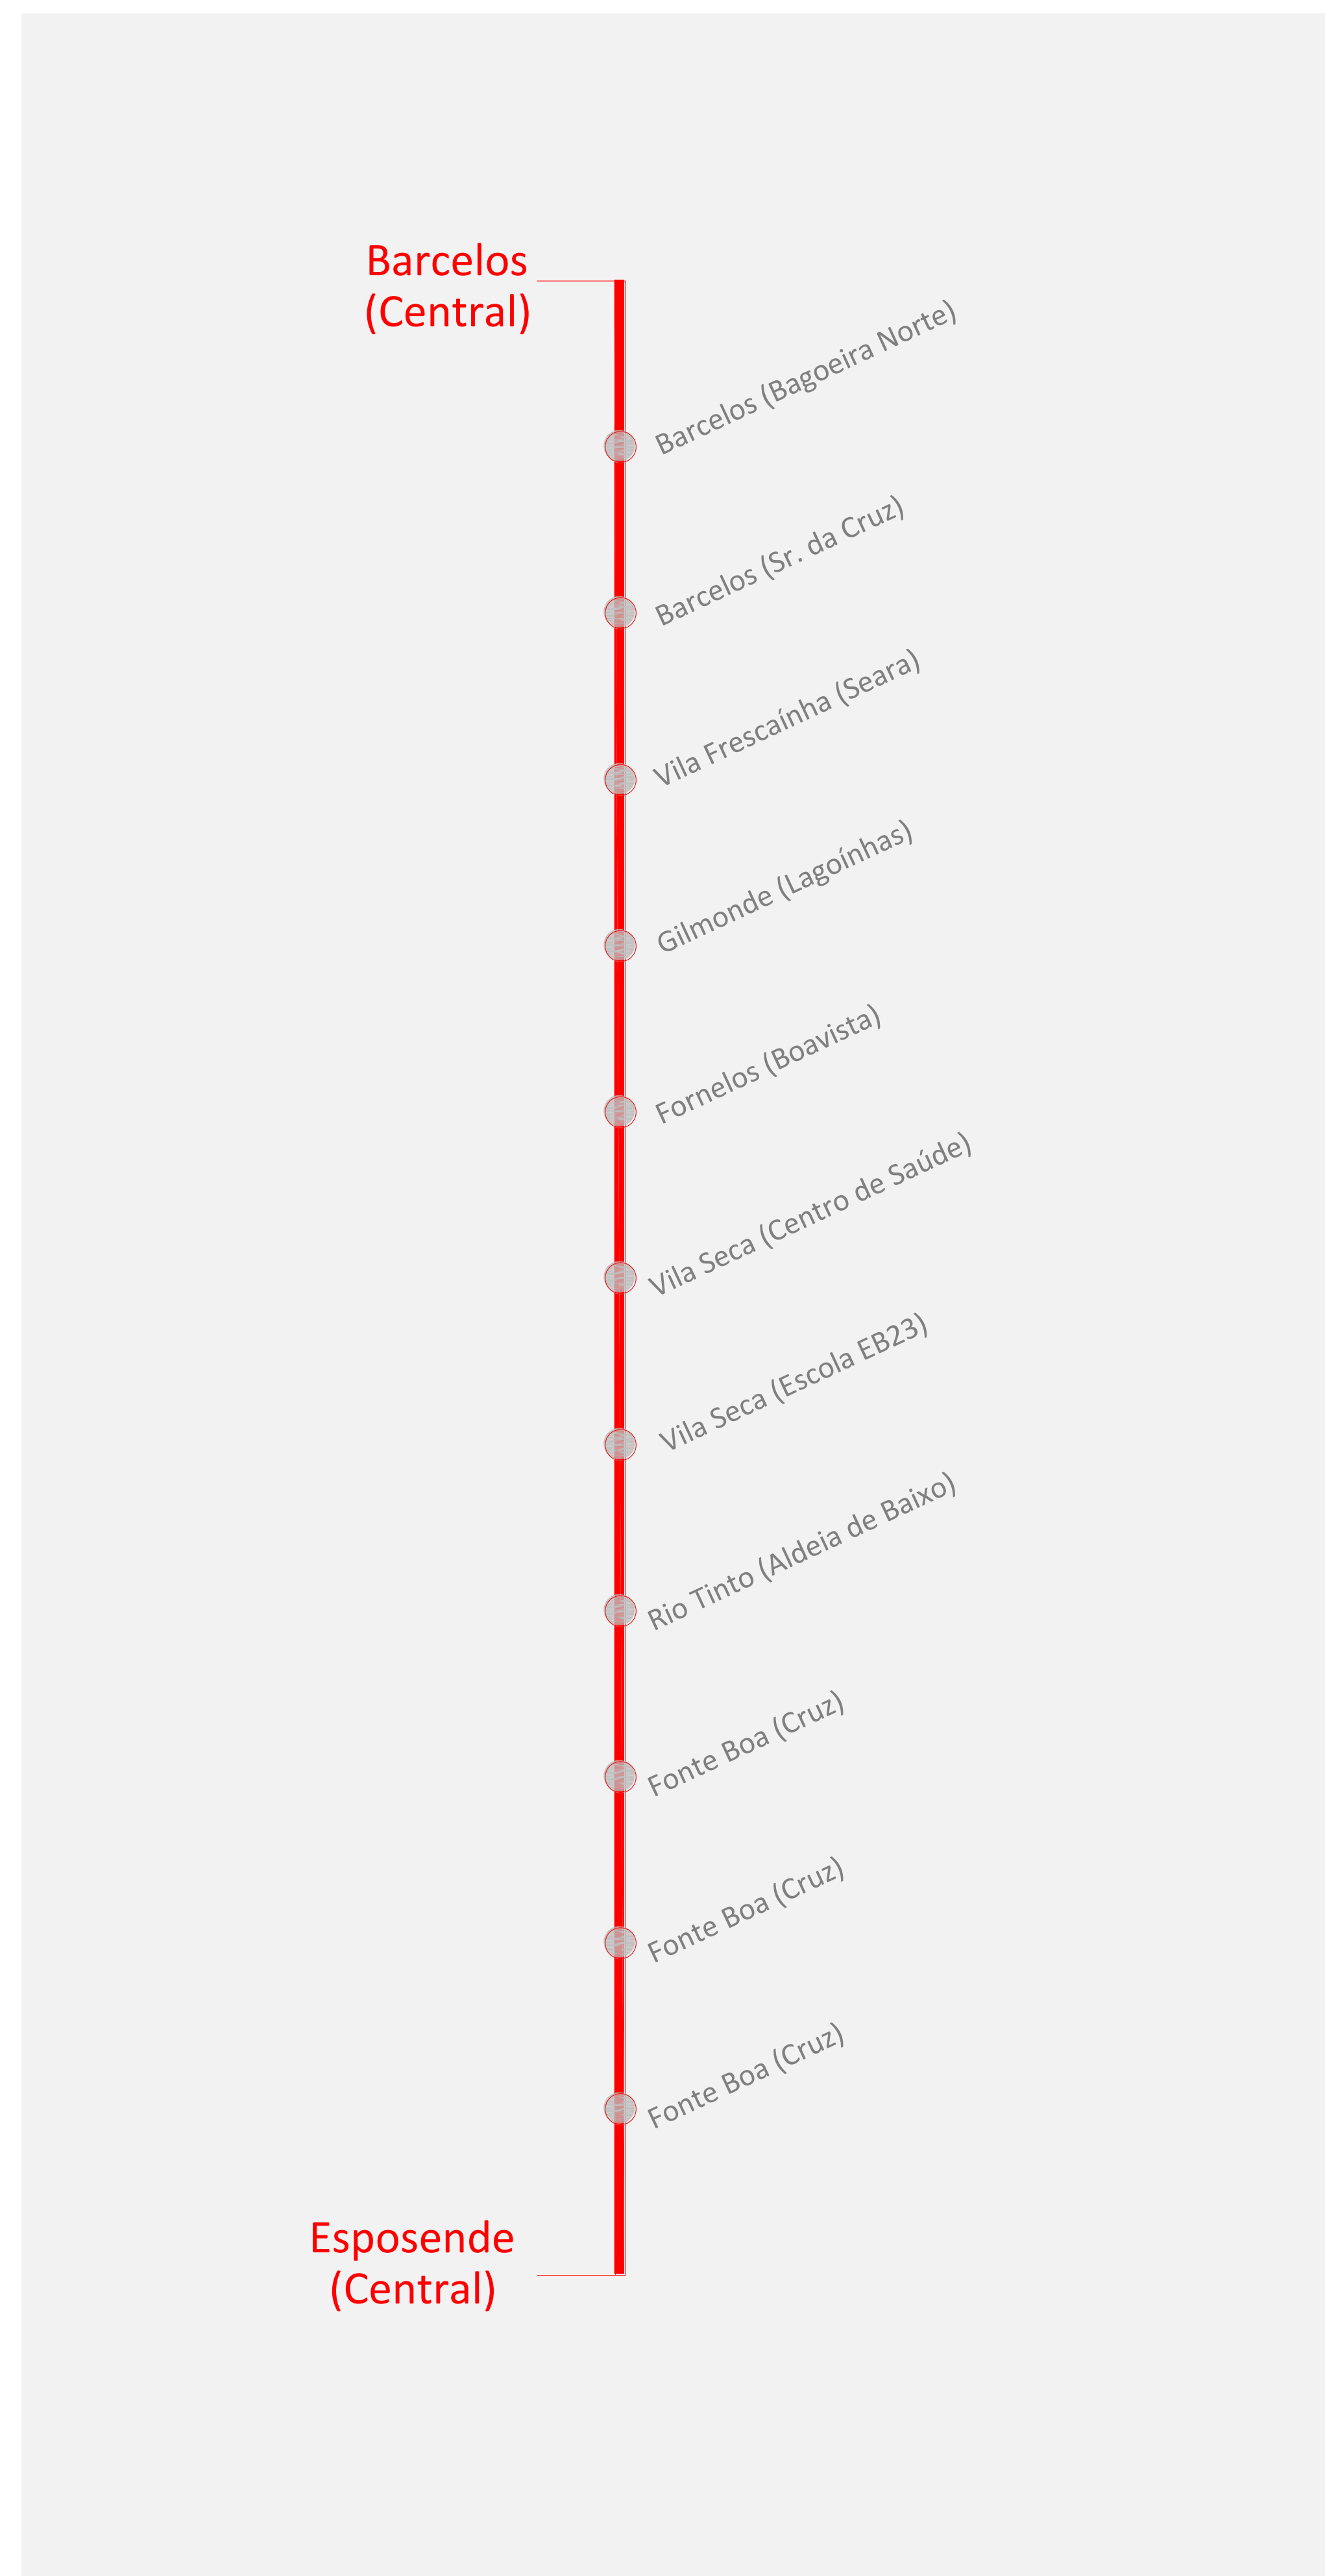

Linha 216

Barcelos (Central) – Vila Seca – Esposende (Central)

mapa

informações

AUM-U	Anual - Universidade do Minho	Dias Úteis
NUM-U	Época Normal - Universidade do Minho	Dias Úteis
XAGO1-U	Anual (exceto Agosto)	Dias Úteis
A-DF	Anual	Domingos e Feriados
A-4	Anual	Quartas-feiras
FE-2	Férias Escolares	Segundas-feiras
A-S	Anual	Sábados
A-U	Anual	Dias Úteis
FE-U	Férias Escolares	Dias Úteis
E-235	Escolar	Segundas-feiras, Terças-feiras e Quintas-feiras
E-4	Escolar	Quartas-feiras
E-U	Escolar	Dias Úteis
VIE-U	De 1 de Julho até ao início da Época Escolar	Dias Úteis
RUM-U	Época Reduzida - Universidade do Minho	Dias Úteis
V-U	Verão - Dias Úteis	Dias Úteis
E-2356	Escolar	Segundas-feiras, Terças-feiras, Quintas-feiras e Sextas-feiras
VIE-S	De 1 de Julho até ao início da Época Escolar	Sábados
VIE-DF	De 1 de Julho até ao início da Época Escolar	Domingos e Feriados
EUI-U	Época Escolar IPCA	Dias Úteis
PPI-U	Pausa Pedagógica IPCA	Dias Úteis
EXI-U	Pausa Pedagógica IPCA	Dias Úteis
AXI-S	Anual IPCA (exceto Agosto)	Sábados