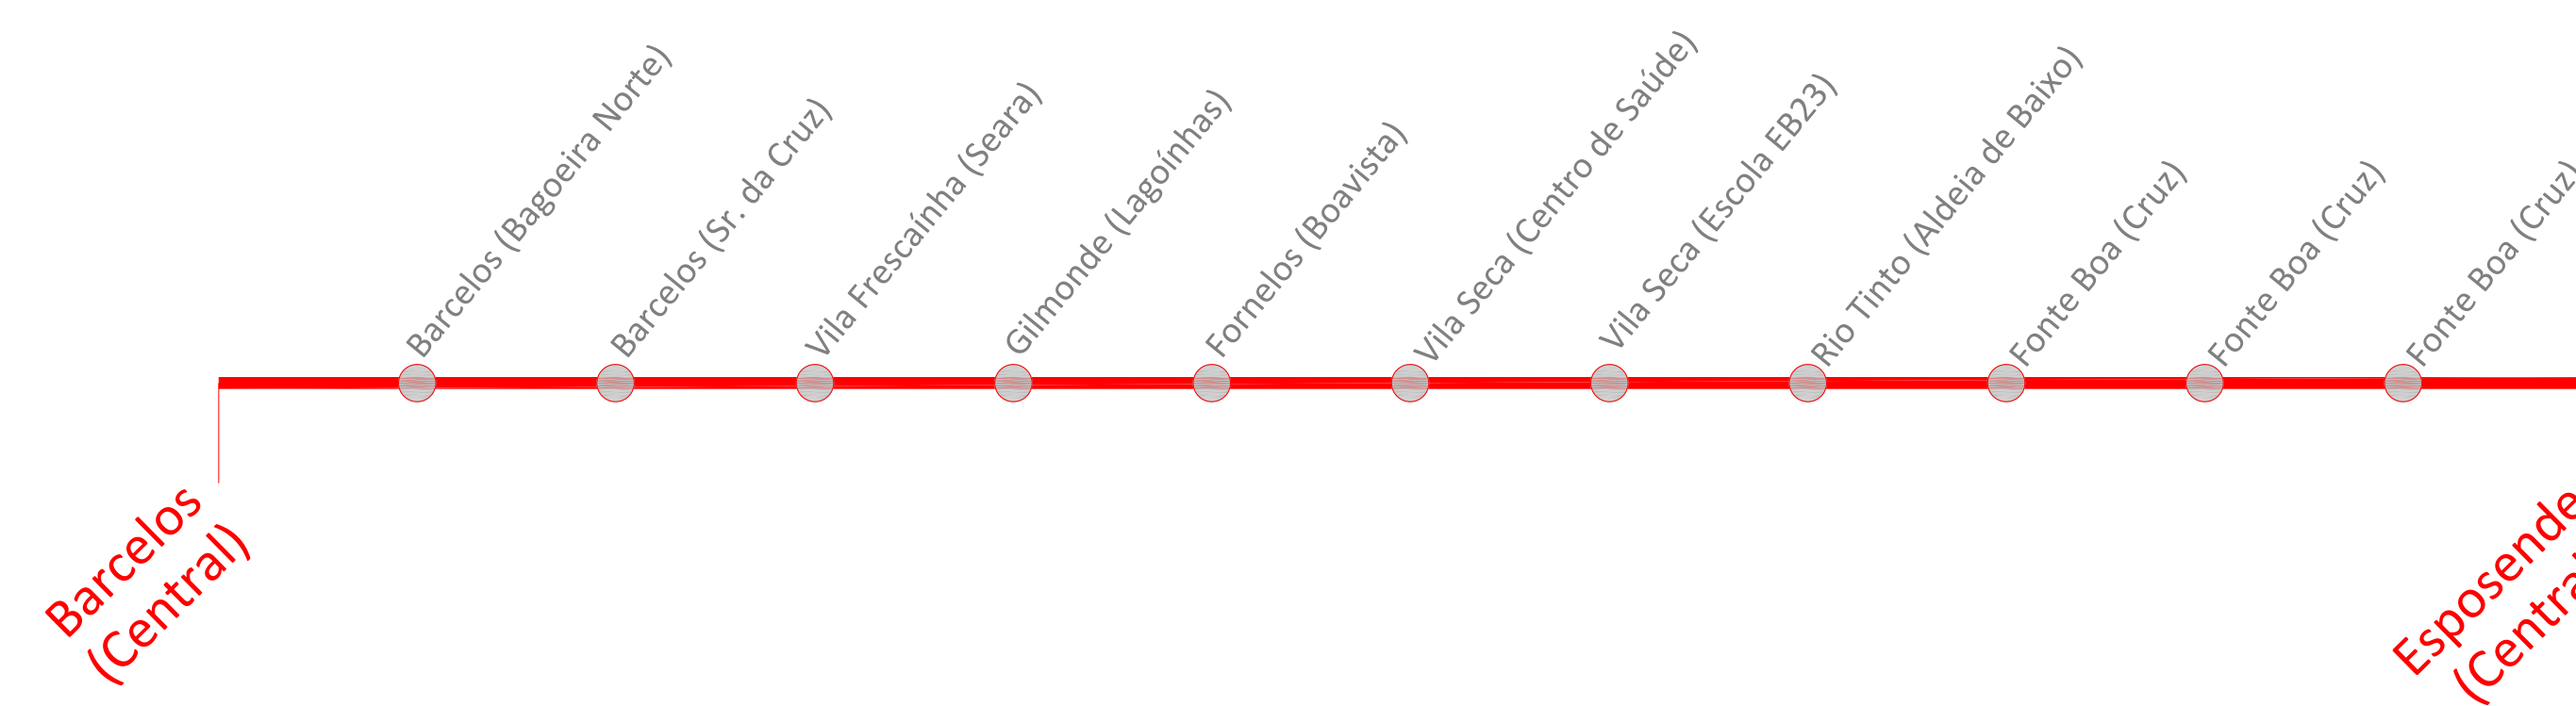

Linha 216

Barcelos (Central) – Vila Seca – Esposende (Central)

horários

Serviço	Origem	Destino	Partida	Chegada	Esposende (Central)	Fão (Hospital)	Fonte Boa (Cruz)	Rio Tinto (Aldeia de Baixo)	Vila Seca (Centro de Saúde)	Vila Seca (Escola EB23)	Vila Seca (Centro de Saúde)	Fornelos (Boavista)	Gilmonde (Lagoínhas)	Vila Frescaíinha (Seara)	Barcelos (Senhor da Cruz)	Barcelos (Bagoeira Sul)	Barcelos (Central)
A-U	Esposende (Central)	Barcelos (Central)	06:50	07:40	06:50	06:58	07:04	07:09	-	-	-	07:17	07:22	07:31	07:40	07:40	-
A-U	Esposende (Central)	Barcelos (Central)	12:20	13:10	12:20	12:28	12:34	12:39	-	-	-	12:47	12:52	13:01	13:10	13:10	-
A-U	Esposende (Central)	Barcelos (Central)	17:55	18:45	17:55	18:02	18:06	18:10	18:15	18:16	18:17	18:22	18:26	18:33	18:40	18:40	18:45
E-U	Esposende (Central)	Barcelos (Central)	13:30	14:30	13:30	13:38	13:43	13:49	13:54	13:55	13:57	14:02	14:07	14:16	14:24	14:24	14:30
E-U	Esposende (Central)	Rio Tinto (Aldeia de Baixo)	16:45	17:15	16:45	16:58	17:06	17:15	-	-	-	-	-	-	-	-	-
E-U	Vila Seca (Escola EB 23)	Gilmonde (Lagoínhas)	16:50	17:10	-	-	-	-	-	16:50	16:53	17:01	17:10	-	-	-	-
E-U	Esposende (Central)	Rio Tinto (Aldeia de Baixo)	18:40	19:10	18:40	18:53	19:01	19:10	-	-	-	-	-	-	-	-	-