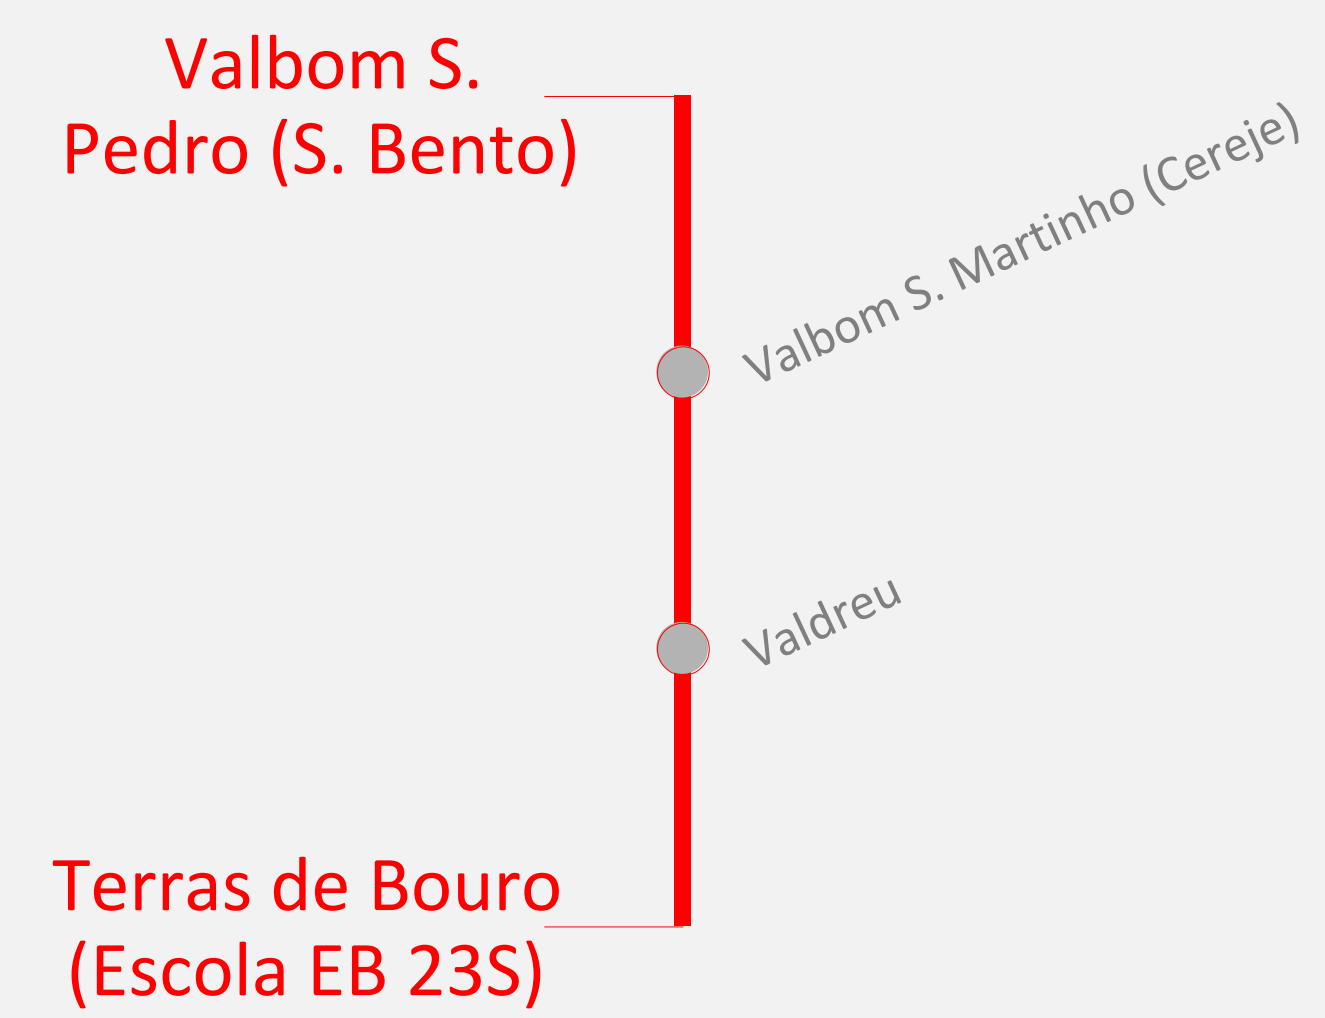

Linha 508

Valbom S. Pedro – Valdreu – Terras de Bouro

mapa

informações

AUM-U	Anual - Universidade do Minho	Dias Úteis
NUM-U	Época Normal - Universidade do Minho	Dias Úteis
XAGO1-U	Anual (exceto Agosto)	Dias Úteis
A-DF	Anual	Domingos e Feriados
A-4	Anual	Quartas-feiras
FE-2	Férias Escolares	Segundas-feiras
A-S	Anual	Sábados
A-U	Anual	Dias Úteis
FE-U	Férias Escolares	Dias Úteis
E-235	Escolar	Segundas-feiras, Terças-feiras e Quintas-feiras
E-4	Escolar	Quartas-feiras
E-U	Escolar	Dias Úteis
VIE-U	De 1 de Julho até ao início da Época Escolar	Dias Úteis
RUM-U	Época Reduzida - Universidade do Minho	Dias Úteis
V-U	Verão - Dias Úteis	Dias Úteis
E-2356	Escolar	Segundas-feiras, Terças-feiras, Quintas-feiras e Sextas-feiras
VIE-S	De 1 de Julho até ao início da Época Escolar	Sábados
VIE-DF	De 1 de Julho até ao início da Época Escolar	Domingos e Feriados
EUI-U	Época Escolar IPCA	Dias Úteis
PPI-U	Pausa Pedagógica IPCA	Dias Úteis
EXI-U	Pausa Pedagógica IPCA	Dias Úteis
AXI-S	Anual IPCA (exceto Agosto)	Sábados

Linha 508

Valbom S. Pedro – Valdreu – Terras de Bouro

horários

Serviço	Origem	Destino	Partida	Chegada	Valbom S. Pedro (S. Bento)	Valbom S. Martinho (Cereje)	Valdreu	Terras de Bouro (Escola EB 235)
E-U	Valbom S. Pedro (S. Bento)	Terras de Bouro (EB 235)	08:10	08:25	08:10	08:14	08:20	08:25

Serviço	Origem	Destino	Partida	Chegada	Terras de Bouro (Escola EB 235)	Valdreu	Valbom S. Martinho (Cereje)	Valbom S. Pedro (S. Bento)
E-U	Terras de Bouro (EB 235)	Valbom S. Pedro (S. Bento)	13:30	13:45	13:30	13:34	13:40	13:45
E-U	Terras de Bouro (EB 235)	Valbom S. Pedro (S. Bento)	18:05	18:20	18:05	18:09	18:15	18:20