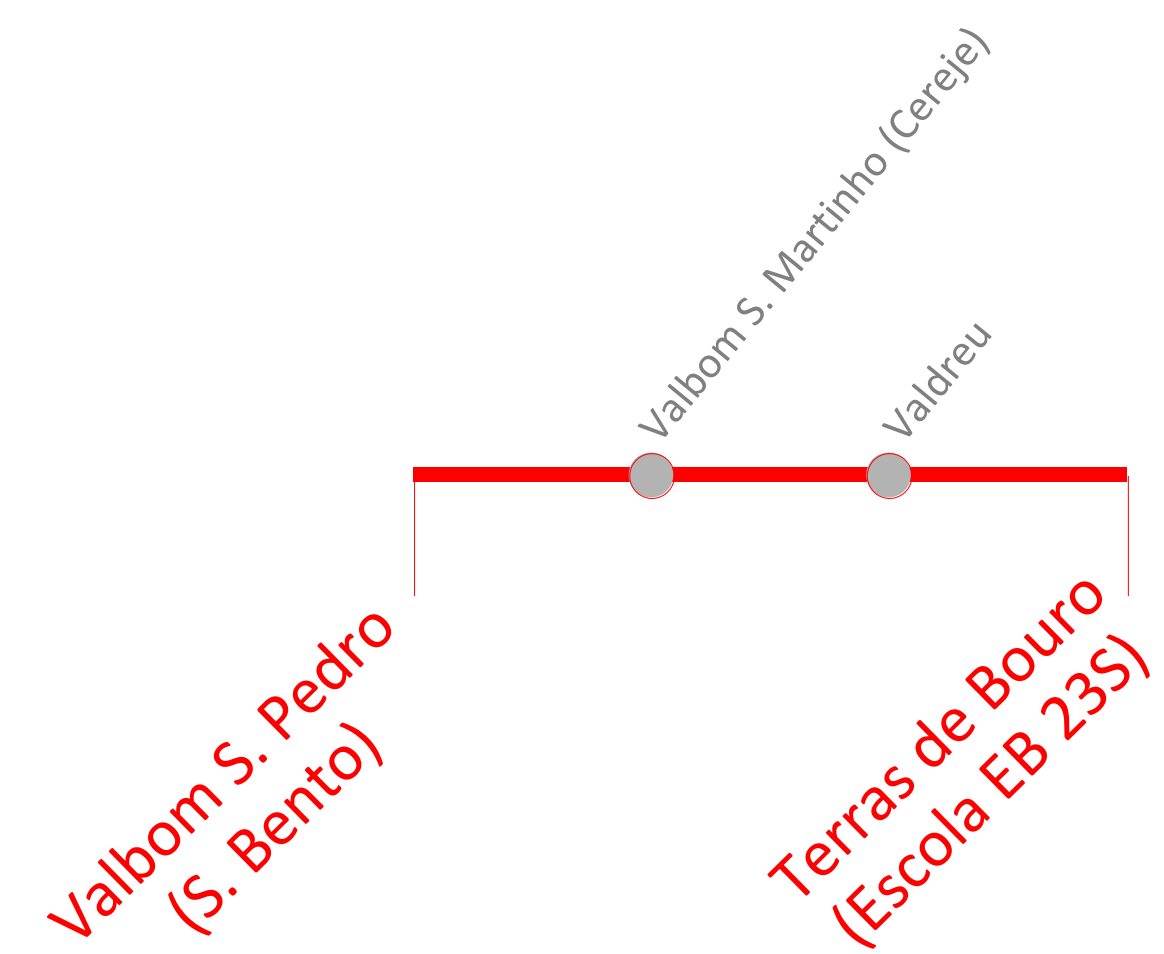

Linha 508

Valbom S. Pedro – Valdreu – Terras de Bouro

mapa

informações

AUM-U	Anual - Universidade do Minho	Dias Úteis
NUM-U	Época Normal - Universidade do Minho	Dias Úteis
XAGO1-U	Anual (exceto Agosto)	Dias Úteis
A-DF	Anual	Domingos e Feriados
A-4	Anual	Quartas-feiras
FE-2	Férias Escolares	Segundas-feiras
A-S	Anual	Sábados
A-U	Anual	Dias Úteis
FE-U	Férias Escolares	Dias Úteis
E-235	Escolar	Segundas-feiras, Terças-feiras e Quintas-feiras
E-4	Escolar	Quartas-feiras
E-U	Escolar	Dias Úteis
VIE-U	De 1 de Julho até ao início da Época Escolar	Dias Úteis
RUM-U	Época Reduzida - Universidade do Minho	Dias Úteis
V-U	Verão - Dias Úteis	Dias Úteis
E-2356	Escolar	Segundas-feiras, Terças-feiras, Quintas-feiras e Sextas-feiras
VIE-S	De 1 de Julho até ao início da Época Escolar	Sábados
VIE-DF	De 1 de Julho até ao início da Época Escolar	Domingos e Feriados
EUI-U	Época Escolar IPCA	Dias Úteis
PPI-U	Pausa Pedagógica IPCA	Dias Úteis
EXI-U	Pausa Pedagógica IPCA	Dias Úteis
AXI-S	Anual IPCA (exceto Agosto)	Sábados

Linha 508

Valbom S. Pedro – Valdreu – Terras de Bouro

horários

Serviço	Origem	Destino	Partida	Chegada	Valbom S. Pedro (S. Bento)	Valbom S. Martinho (Cereje)	Valdreu	Terras de Bouro (Escola EB 235)
E-U	Valbom S. Pedro (S. Bento)	Terras de Bouro (EB 235)	08:10	08:25	08:10	08:14	08:20	08:25

Serviço	Origem	Destino	Partida	Chegada	Terras de Bouro (Escola EB 235)	Valdreu	Valbom S. Martinho (Cereje)	Valbom S. Pedro (S. Bento)
E-U	Terras de Bouro (EB 235)	Valbom S. Pedro (S. Bento)	13:30	13:45	13:30	13:34	13:40	13:45
E-U	Terras de Bouro (EB 235)	Valbom S. Pedro (S. Bento)	18:05	18:20	18:05	18:09	18:15	18:20