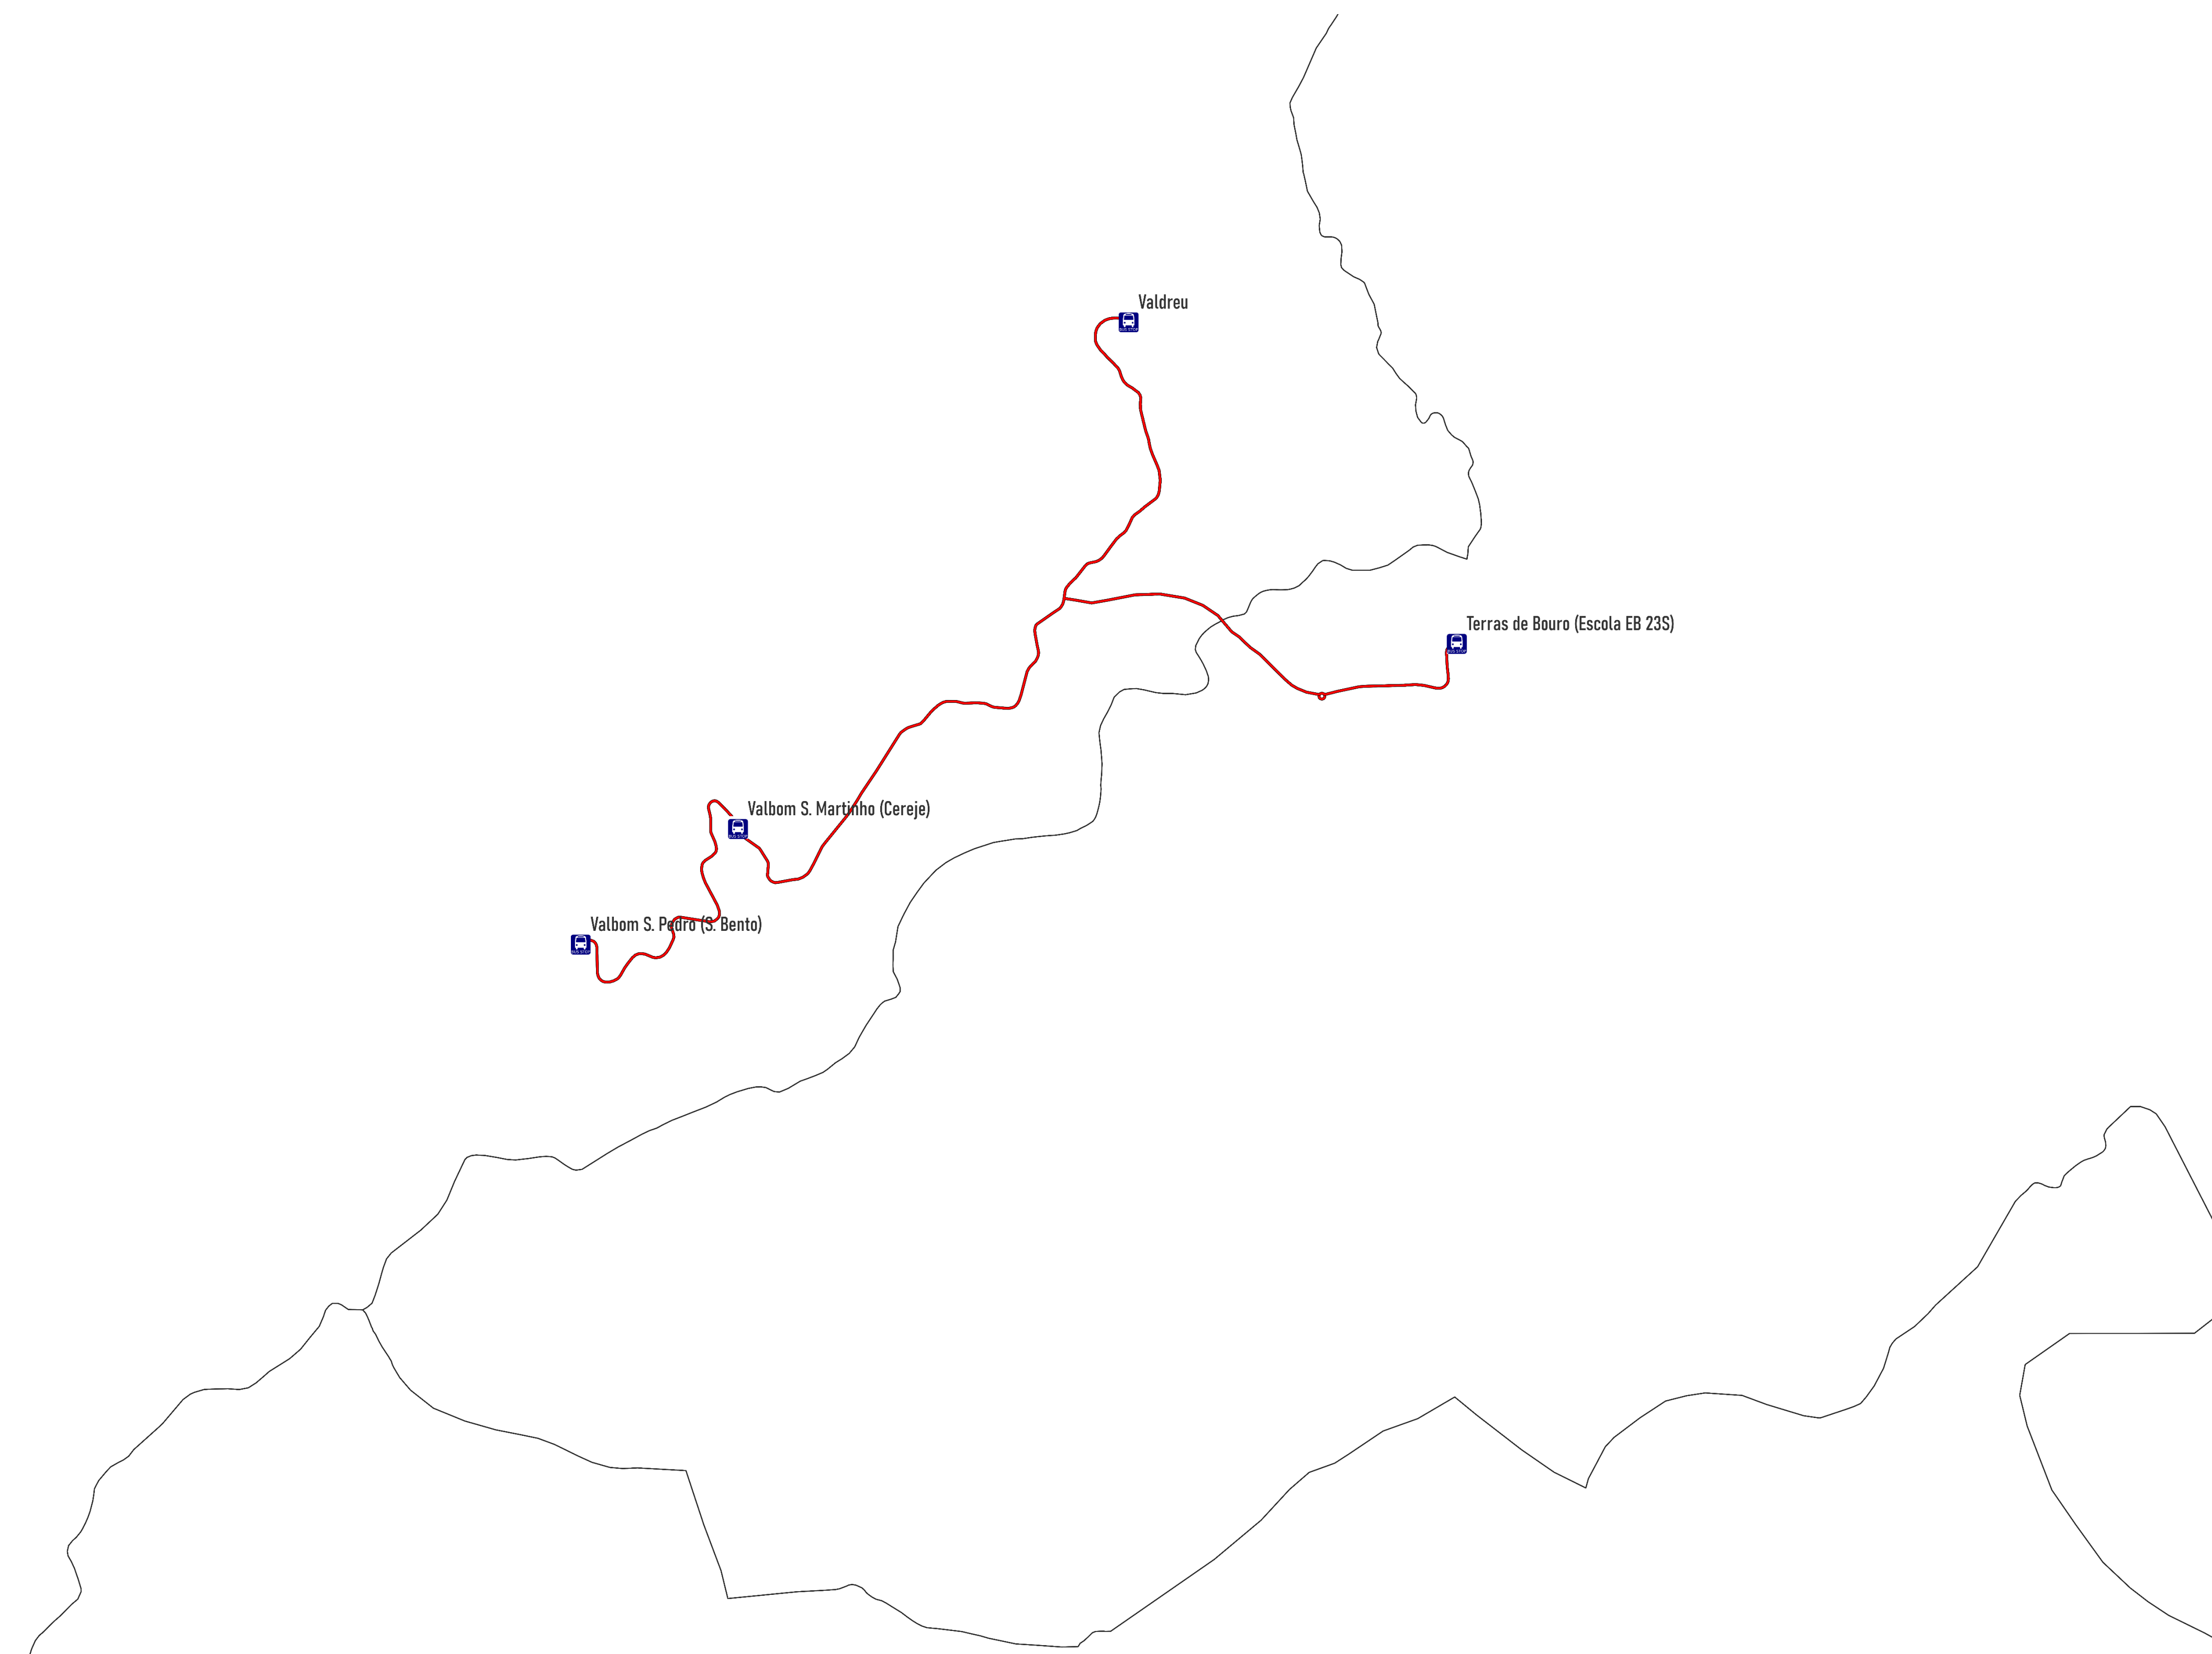

Linha 508

Valbom S. Pedro – Valdreu – Terras de Bouro

mapa

informações

AUM-U	Anual - Universidade do Minho	Dias Úteis
NUM-U	Época Normal - Universidade do Minho	Dias Úteis
XAGO1-U	Anual (exceto Agosto)	Dias Úteis
A-DF	Anual	Domingos e Feriados
A-4	Anual	Quartas-feiras
FE-2	Férias Escolares	Segundas-feiras
A-S	Anual	Sábados
A-U	Anual	Dias Úteis
FE-U	Férias Escolares	Dias Úteis
E-235	Escolar	Segundas-feiras, Terças-feiras e Quintas-feiras
E-4	Escolar	Quartas-feiras
E-U	Escolar	Dias Úteis
VIE-U	De 1 de Julho até ao início da Época Escolar	Dias Úteis
RUM-U	Época Reduzida - Universidade do Minho	Dias Úteis
V-U	Verão - Dias Úteis	Dias Úteis
E-2356	Escolar	Segundas-feiras, Terças-feiras, Quintas-feiras e Sextas-feiras
VIE-S	De 1 de Julho até ao início da Época Escolar	Sábados
VIE-DF	De 1 de Julho até ao início da Época Escolar	Domingos e Feriados
EUI-U	Época Escolar IPCA	Dias Úteis
PPI-U	Pausa Pedagógica IPCA	Dias Úteis
EXI-U	Pausa Pedagógica IPCA	Dias Úteis
AXI-S	Anual IPCA (exceto Agosto)	Sábados

Linha 508

Valbom S. Pedro – Valdreu – Terras de Bouro

horários

Serviço	Origem	Destino	Partida	Chegada	Valbom S. Pedro (S. Bento)	Valbom S. Martinho (Cereje)	Valdreu	Terras de Bouro (Escola EB 235)
E-U	Valbom S. Pedro (S. Bento)	Terras de Bouro (EB 235)	08:10	08:25	08:10	08:14	08:20	08:25

Serviço	Origem	Destino	Partida	Chegada	Terras de Bouro (Escola EB 235)	Valdreu	Valbom S. Martinho (Cereje)	Valbom S. Pedro (S. Bento)
E-U	Terras de Bouro (EB 235)	Valbom S. Pedro (S. Bento)	13:30	13:45	13:30	13:34	13:40	13:45
E-U	Terras de Bouro (EB 235)	Valbom S. Pedro (S. Bento)	18:05	18:20	18:05	18:09	18:15	18:20