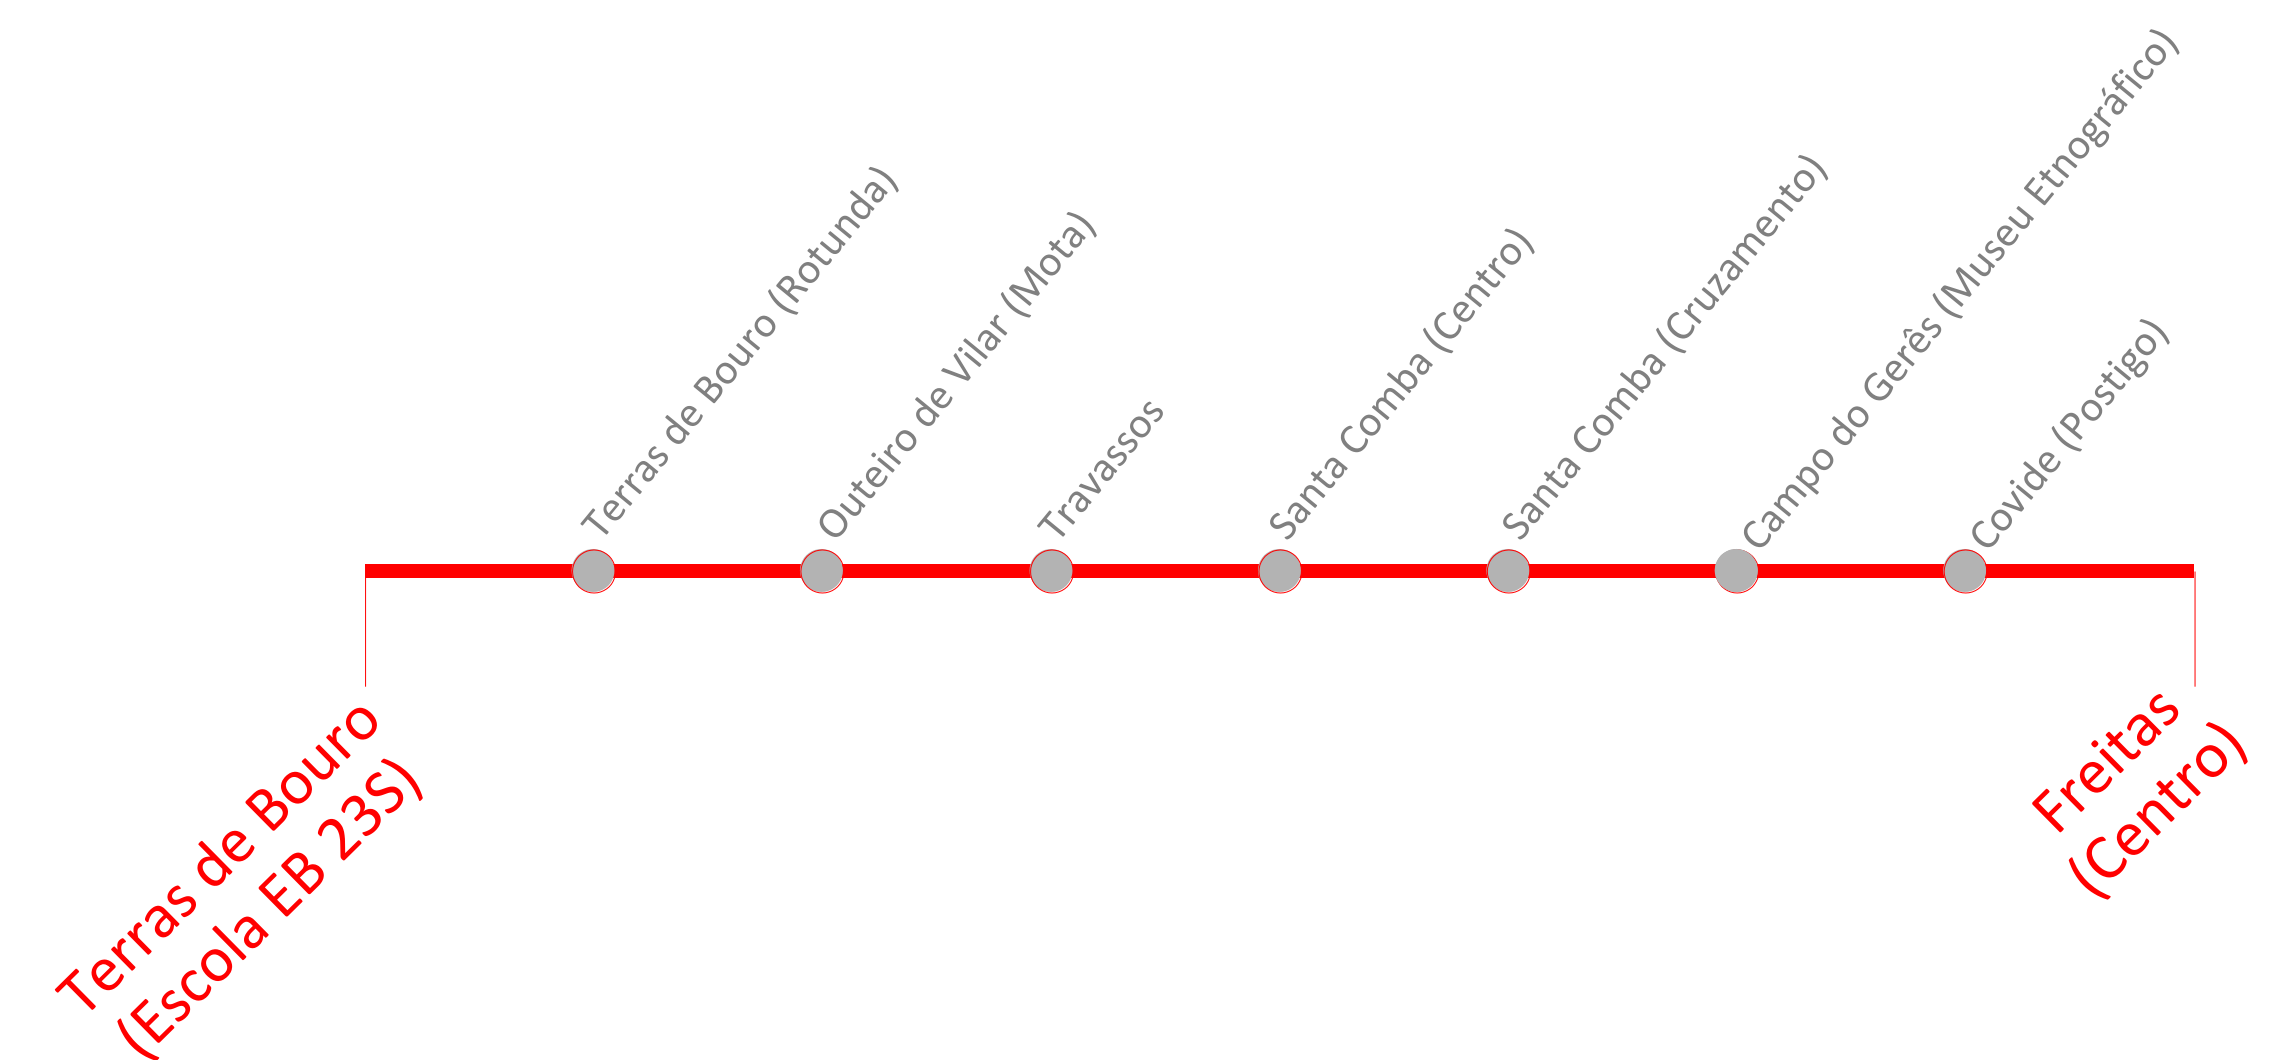

### mapa

# Linha 507

### horários

Serviço	Origem	Destino	Partida	Chegada	Santa Comba (Cruzamento)	Santa Comba (Centro)	Travassos	Outeiro de Vilar (Mota)	Terras de Bouro (Rotunda)	Terras de Bouro (Escola EB 235)
E-U	Santa Comba (Cruzamento)	Terras de Bouro (EB 235)	07:35	09:00	07:35	07:41	07:47	07:59	08:05	08:05
E-U	Santa Comba (Cruzamento)	Terras de Bouro (EB 235)	08:30	09:00	08:30	08:36	08:42	08:55	09:00	09:00
FE-2	Santa Comba (Cruzamento)	Terras de Bouro (EB 235)	08:30	09:00	08:30	08:36	08:42	08:55	09:00	09:00
FE-2	Santa Comba (Cruzamento)	Terras de Bouro (EB 235)	12:40	13:10	12:40	12:46	12:52	13:04	13:10	13:10

Serviço	Origem	Destino	Partida	Chegada	Terras de Bouro (Escola EB 235)	Terras de Bouro (Rotunda)	Outeiro de Vilar (Mota)	Travassos	Santa Comba (Centro)	Santa Comba (Cruzamento)
E-U	Terras de Bouro (EB 235)	Santa Comba (Cruzamento)	14:05	14:55	14:05	14:06	14:16	-	14:47	14:55
E-U	Terras de Bouro (EB 235)	Santa Comba (Cruzamento)	18:18	19:08	18:18	18:19	18:29	-	19:00	19:08