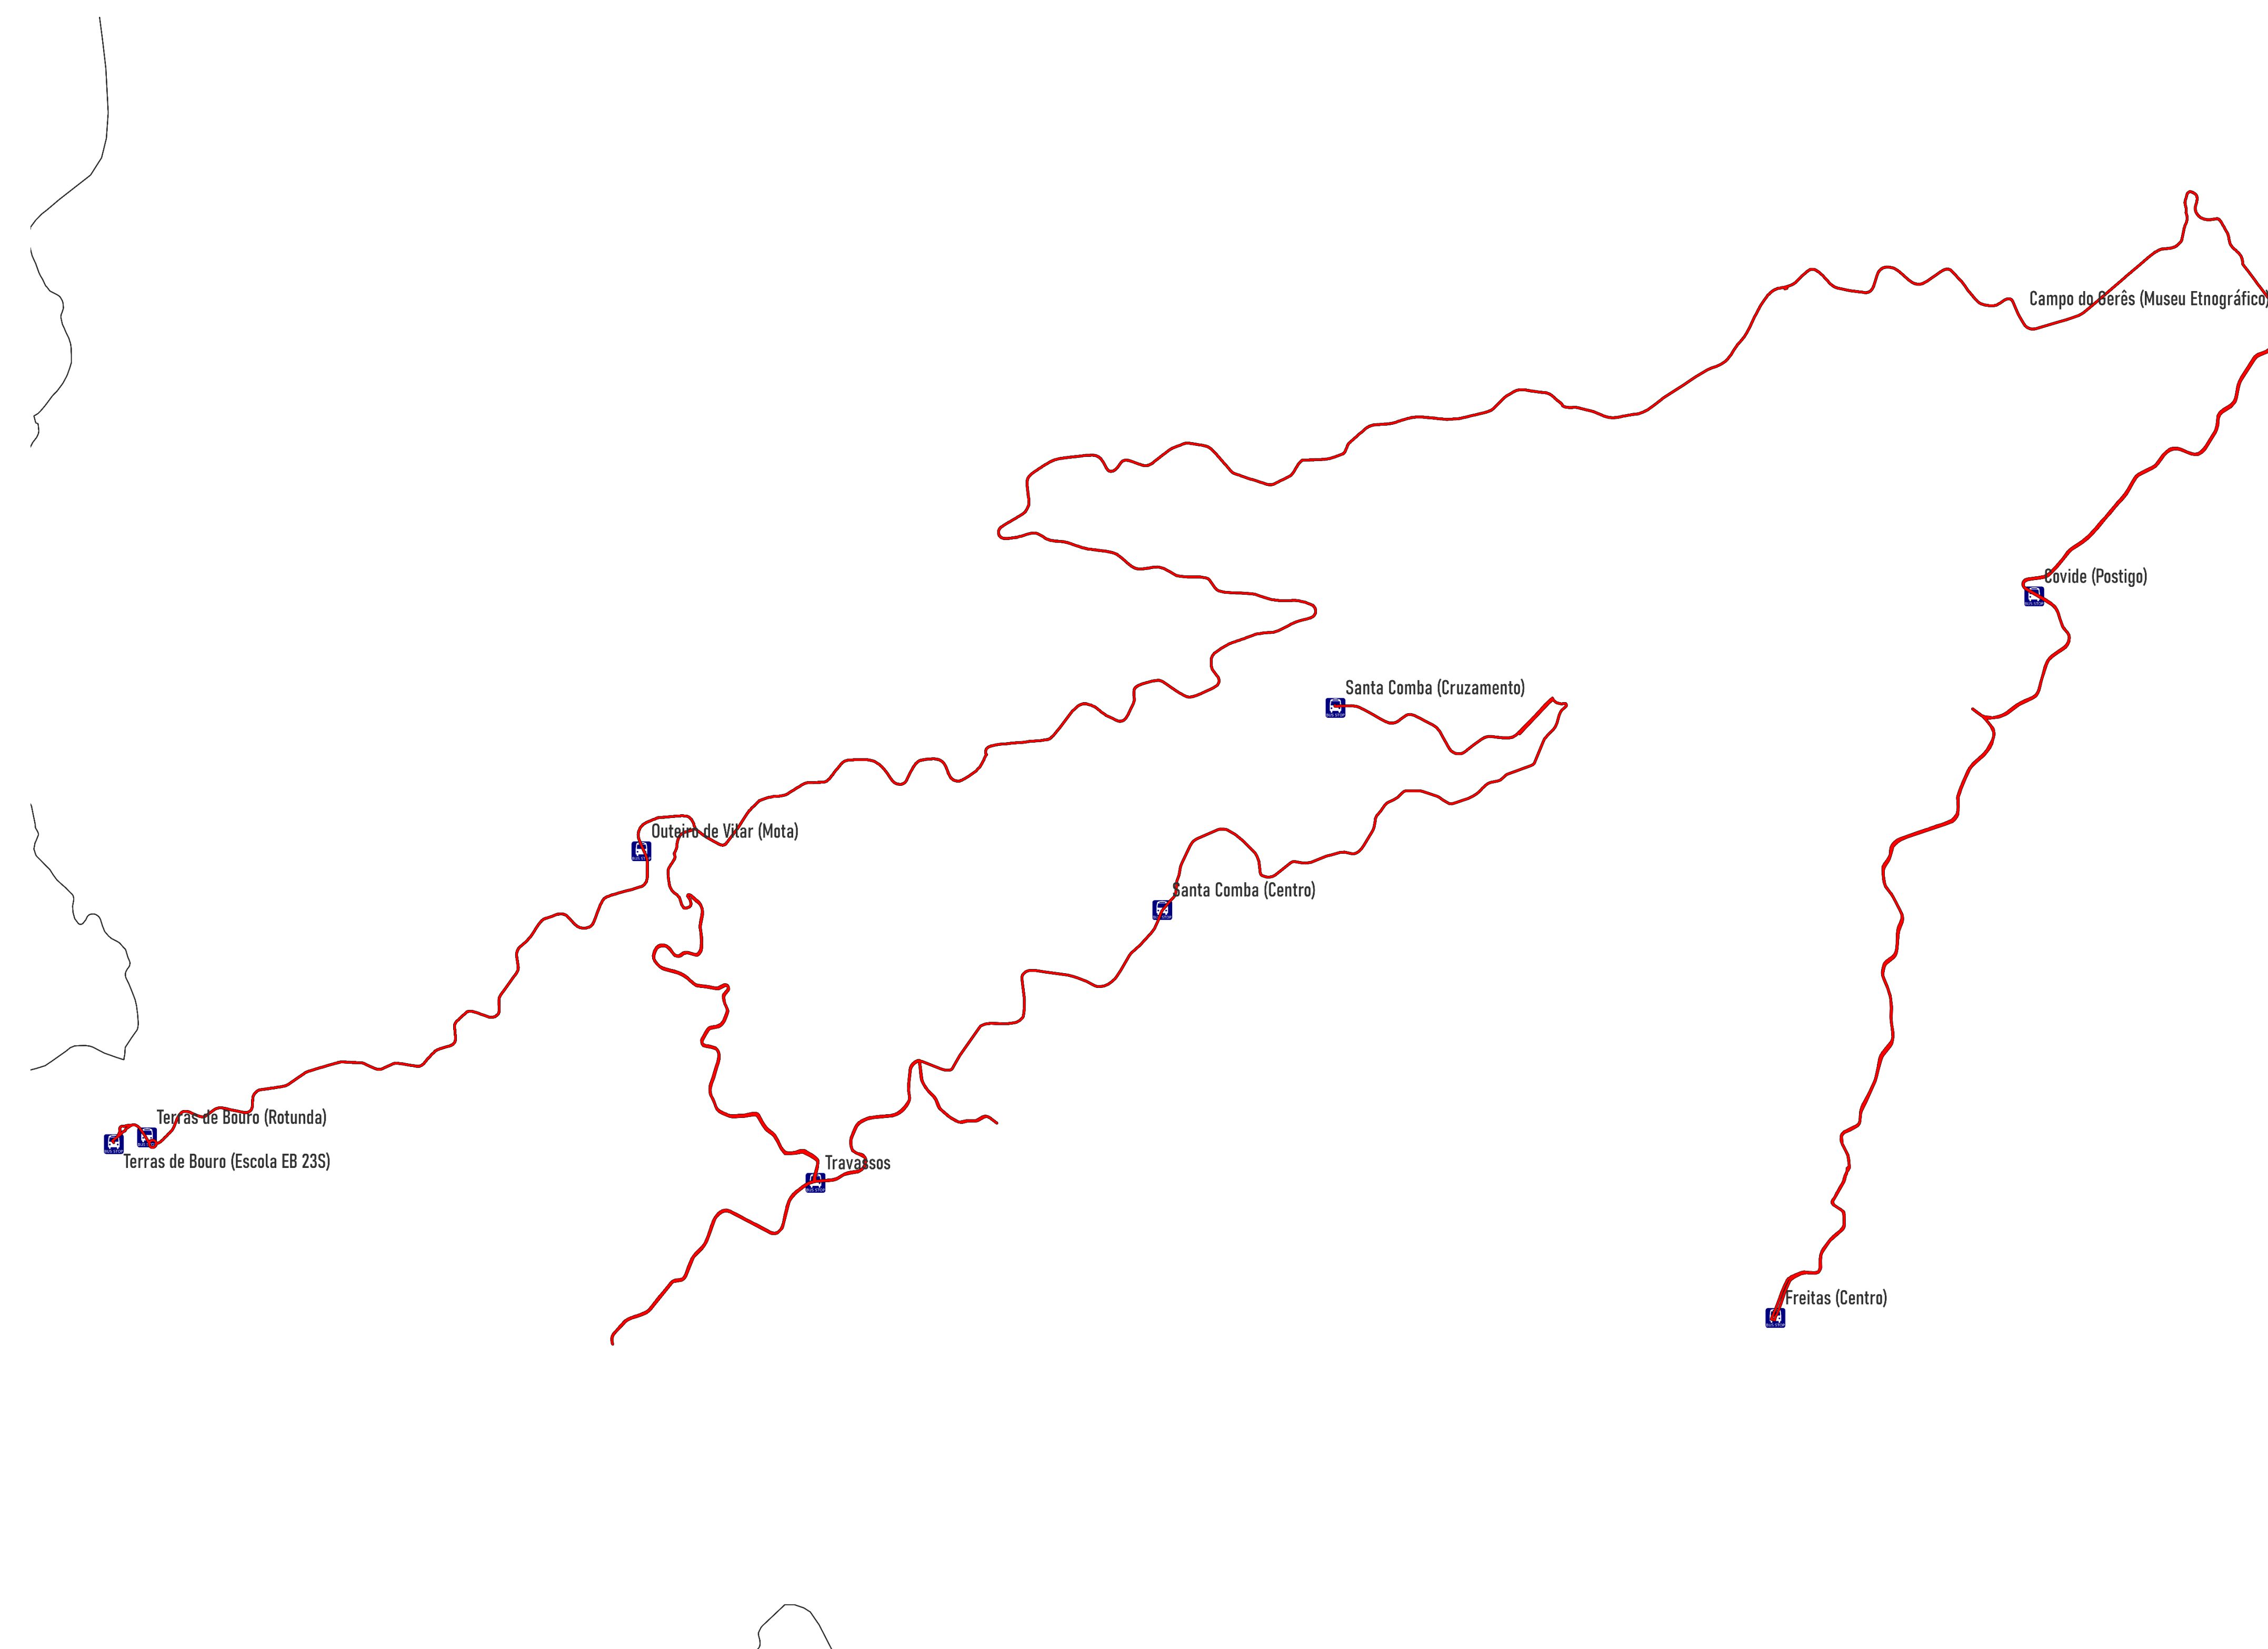

### mapa

Serviço	Origem	Destino	Partida	Chegada	Freitas (Centro)	Covide (Postigo)	Campo do Gerês (Museu Etnográfico)	Outeiro de Vilar (Mota)	Terras de Bouro (Rotunda)	Terras de Bouro (Escola EB 235)
E-U	Freitas (Centro)	Terras de Bouro (EB 235)	08:10	08:55	08:10	08:18	08:22	08:48	08:55	08:55

Serviço	Origem	Destino	Partida	Chegada	Terras de Bouro (Escola EB 235)	Terras de Bouro (Rotunda)	Outeiro de Vilar (Mota)	Travassos	Santa Comba (Centro)	Santa Comba (Cruzamento)
E-U	Terras de Bouro (EB 235)	Santa Comba (Cruzamento)	14:05	14:55	14:05	14:06	14:16	-	14:47	14:55
E-U	Terras de Bouro (EB 235)	Santa Comba (Cruzamento)	18:18	19:08	18:18	18:19	18:29	-	19:00	19:08

Serviço	Origem	Destino	Partida	Chegada	Terras de Bouro (Escola EB 235)	Terras de Bouro (Rotunda)	Outeiro de Vilar (Mota)	Campo do Gerês (Museu Etnográfico)	Covide (Postigo)	Freitas (Centro)
E-U	Terras de Bouro (EB 235)	Santa Comba (Cruzamento)	17:00	17:47	17:00	17:00	17:05	17:37	17:40	17:47