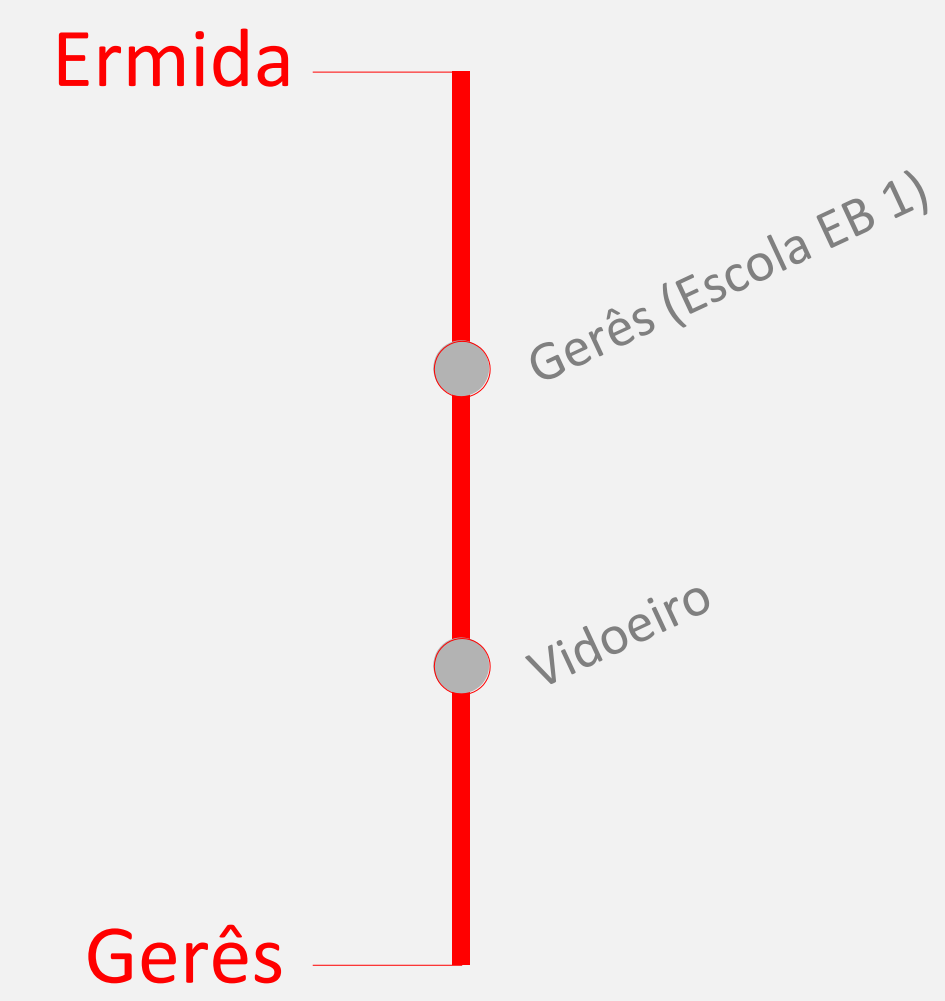

Linha 505

Ermida - Gerês

mapa

informações

AUM-U	Anual - Universidade do Minho	Dias Úteis
NUM-U	Época Normal - Universidade do Minho	Dias Úteis
XAGO1-U	Anual (exceto Agosto)	Dias Úteis
A-DF	Anual	Domingos e Feriados
A-4	Anual	Quartas-feiras
FE-2	Férias Escolares	Segundas-feiras
A-S	Anual	Sábados
A-U	Anual	Dias Úteis
FE-U	Férias Escolares	Dias Úteis
E-235	Escolar	Segundas-feiras, Terças-feiras e Quintas-feiras
E-4	Escolar	Quartas-feiras
E-U	Escolar	Dias Úteis
VIE-U	De 1 de Julho até ao início da Época Escolar	Dias Úteis
RUM-U	Época Reduzida - Universidade do Minho	Dias Úteis
V-U	Verão - Dias Úteis	Dias Úteis
E-2356	Escolar	Segundas-feiras, Terças-feiras, Quintas-feiras e Sextas-feiras
VIE-S	De 1 de Julho até ao início da Época Escolar	Sábados
VIE-DF	De 1 de Julho até ao início da Época Escolar	Domingos e Feriados
EUI-U	Época Escolar IPCA	Dias Úteis
PPI-U	Pausa Pedagógica IPCA	Dias Úteis
EXI-U	Pausa Pedagógica IPCA	Dias Úteis
AXI-S	Anual IPCA (exceto Agosto)	Sábados

Linha 505

Ermida - Gerês

horários

Serviço	Origem	Destino	Partida	Chegada	Ermida	Gerês (EB 1)	Vidoeiro	Gerês (EB 1)
E-U	Ermida	Gerês (Escola EB1)	08:30	09:00	08:30	08:45	08:52	09:00