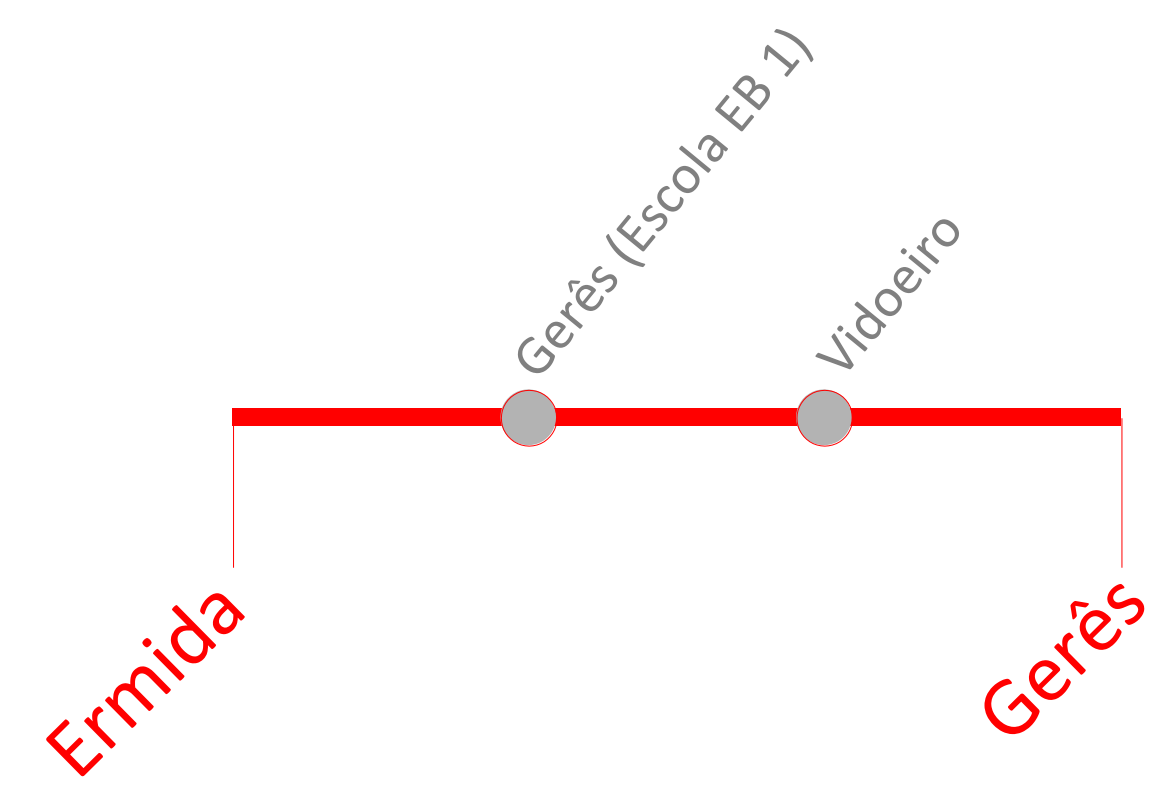

Linha 505

Ermida - Gerês

mapa

informações

AUM-U	Anual - Universidade do Minho	Dias Úteis
NUM-U	Época Normal - Universidade do Minho	Dias Úteis
XAGO1-U	Anual (exceto Agosto)	Dias Úteis
A-DF	Anual	Domingos e Feriados
A-4	Anual	Quartas-feiras
FE-2	Férias Escolares	Segundas-feiras
A-S	Anual	Sábados
A-U	Anual	Dias Úteis
FE-U	Férias Escolares	Dias Úteis
E-235	Escolar	Segundas-feiras, Terças-feiras e Quintas-feiras
E-4	Escolar	Quartas-feiras
E-U	Escolar	Dias Úteis
VIE-U	De 1 de Julho até ao início da Época Escolar	Dias Úteis
RUM-U	Época Reduzida - Universidade do Minho	Dias Úteis
V-U	Verão - Dias Úteis	Dias Úteis
E-2356	Escolar	Segundas-feiras, Terças-feiras, Quintas-feiras e Sextas-feiras
VIE-S	De 1 de Julho até ao início da Época Escolar	Sábados
VIE-DF	De 1 de Julho até ao início da Época Escolar	Domingos e Feriados
EUI-U	Época Escolar IPCA	Dias Úteis
PPI-U	Pausa Pedagógica IPCA	Dias Úteis
EXI-U	Pausa Pedagógica IPCA	Dias Úteis
AXI-S	Anual IPCA (exceto Agosto)	Sábados

Linha 505

Ermida - Gerês

horários

Serviço	Origem	Destino	Partida	Chegada	Ermida	Gerês (EB 1)	Vidoeiro	Gerês (EB 1)
E-U	Ermida	Gerês (Escola EB1)	08:30	09:00	08:30	08:45	08:52	09:00