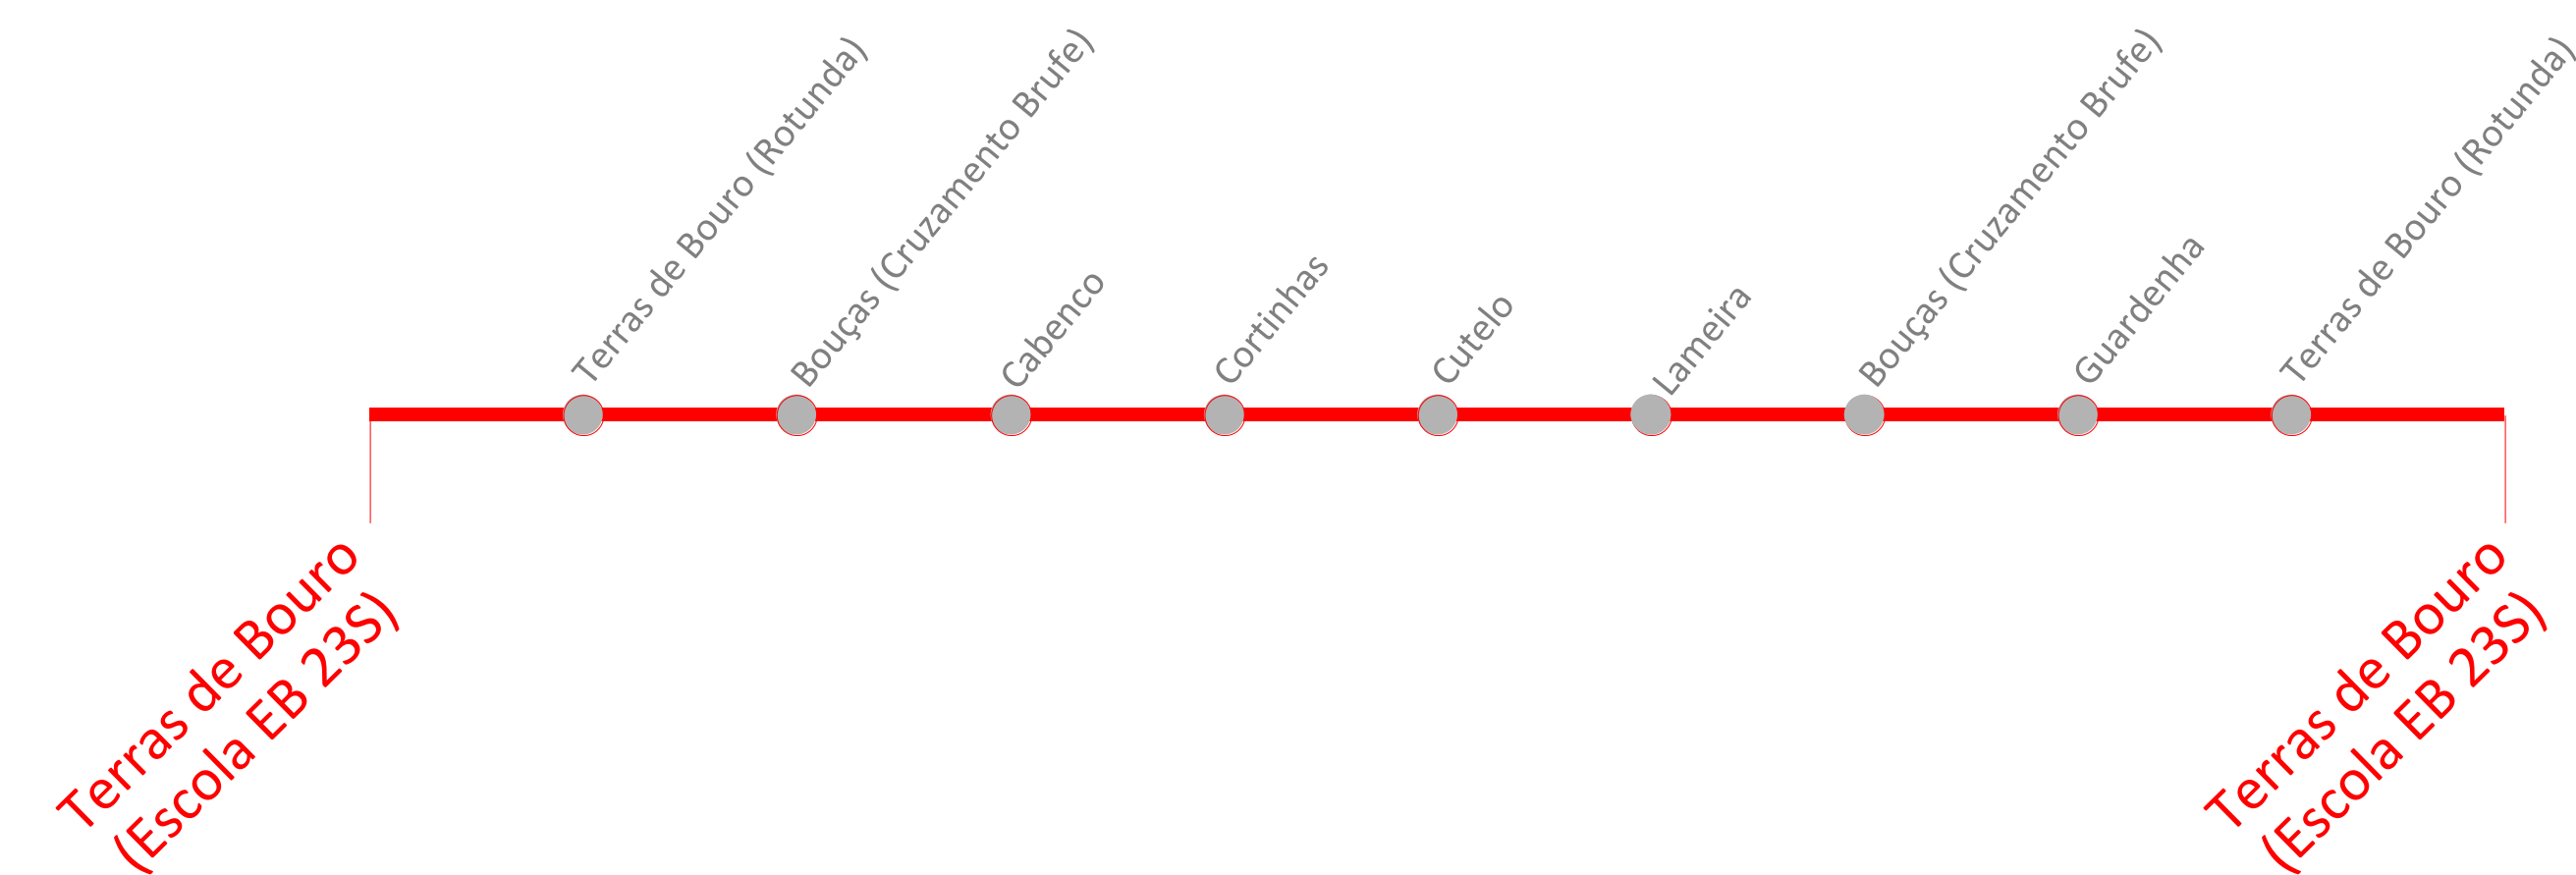

## Circular Terras de Bouro – Brufe - Vergaço

### mapa

# Linha 501