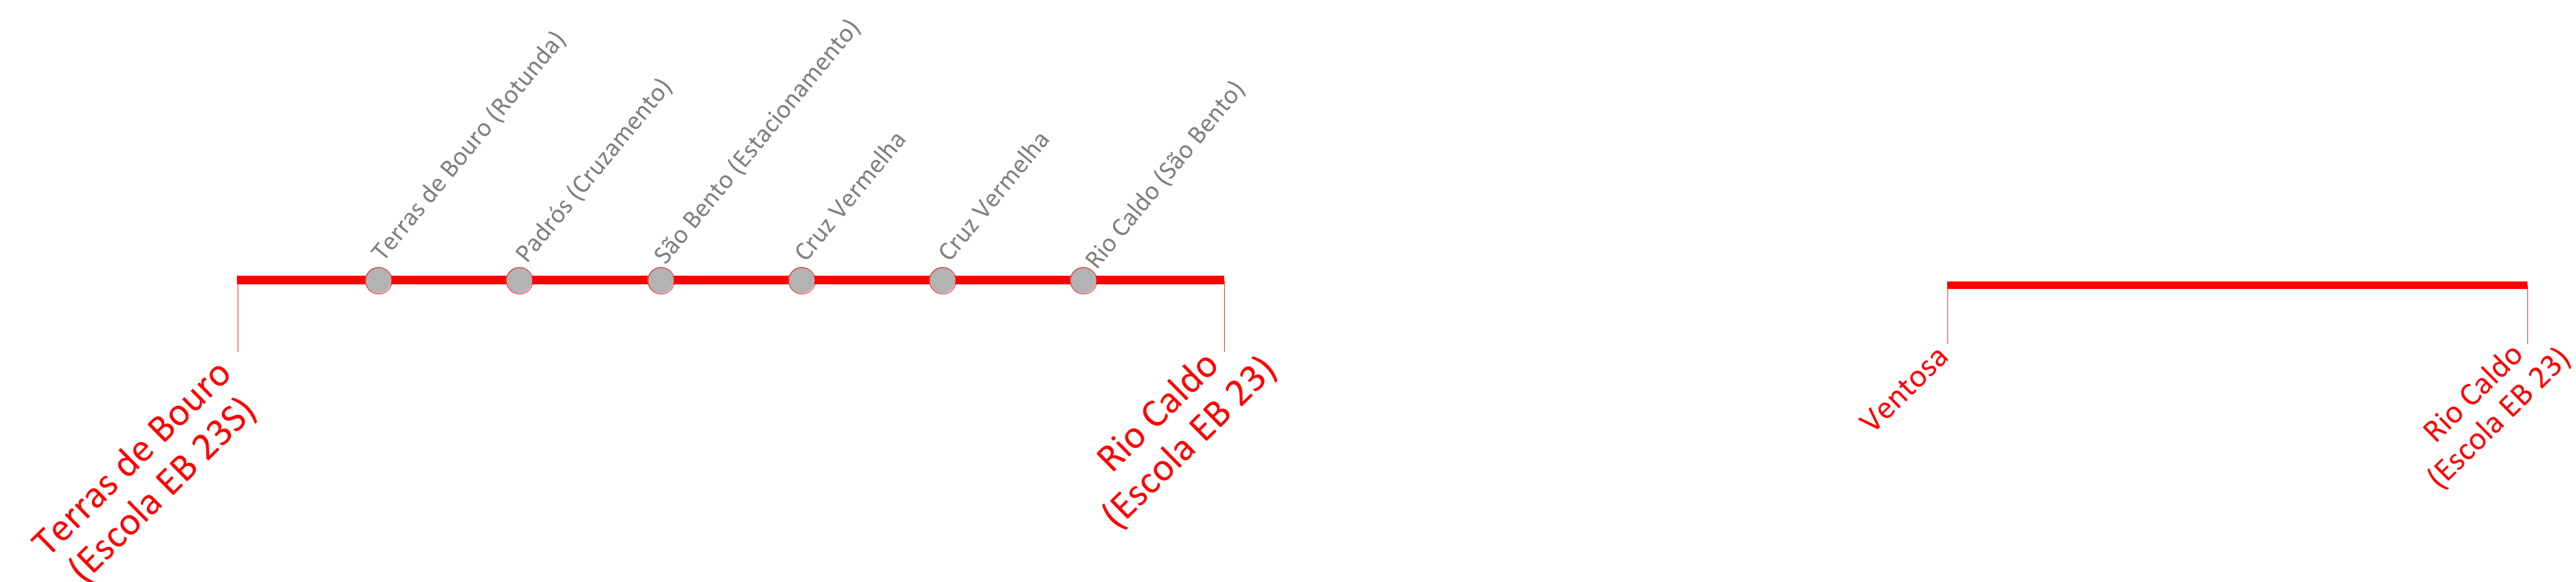

Linha 500

Terras de Bouro – Rio Caldo

horários

Serviço	Origem	Destino	Partida	Chegada	Terras de Bouro (Escola EB 235)	Terras de Bouro (Rotunda)	Padrós (Cruzamento)	São Bento (Estacionamento)	Cruz Vermelha	Rio Caldo (São Bento)	Rio Caldo (Escola EB 23)
A-U	Terras de Bouro (Escola EB 235)	Rio Caldo (S. Bento)	07:30	07:55	07:30	07:30	07:41	07:52	07:55	07:55	-
A-U	Terras de Bouro (Escola EB 235)	Rio Caldo (Escola EB 23)	12:45	13:20	12:45	12:45	12:59	13:15	13:18	-	13:20
A-U	Terras de Bouro (Escola EB 235)	Rio Caldo (S. Bento)	14:15	14:40	14:15	14:15	14:26	14:37	14:40	14:40	-
A-U	S. Bento (Estacionamento)	Rio Caldo (S. Bento)	17:00	17:30	-	-	-	17:00	17:24	17:30	-
E-U	Terras de Bouro (Escola EB 235)	Rio Caldo (S. Bento)	18:05	18:30	18:05	18:05	18:16	18:27	18:30	18:30	-
FE-U	Terras de Bouro (Escola EB 235)	Rio Caldo (S. Bento)	16:30	16:55	16:30	16:30	16:41	16:52	16:55	16:55	-

Serviço	Origem	Destino	Partida	Chegada	Ventosa	Rio Caldo (Escola EB 23)
E-U	Ventosa	Rio Caldo (EB 23)	08:00	08:15	08:00	08:15