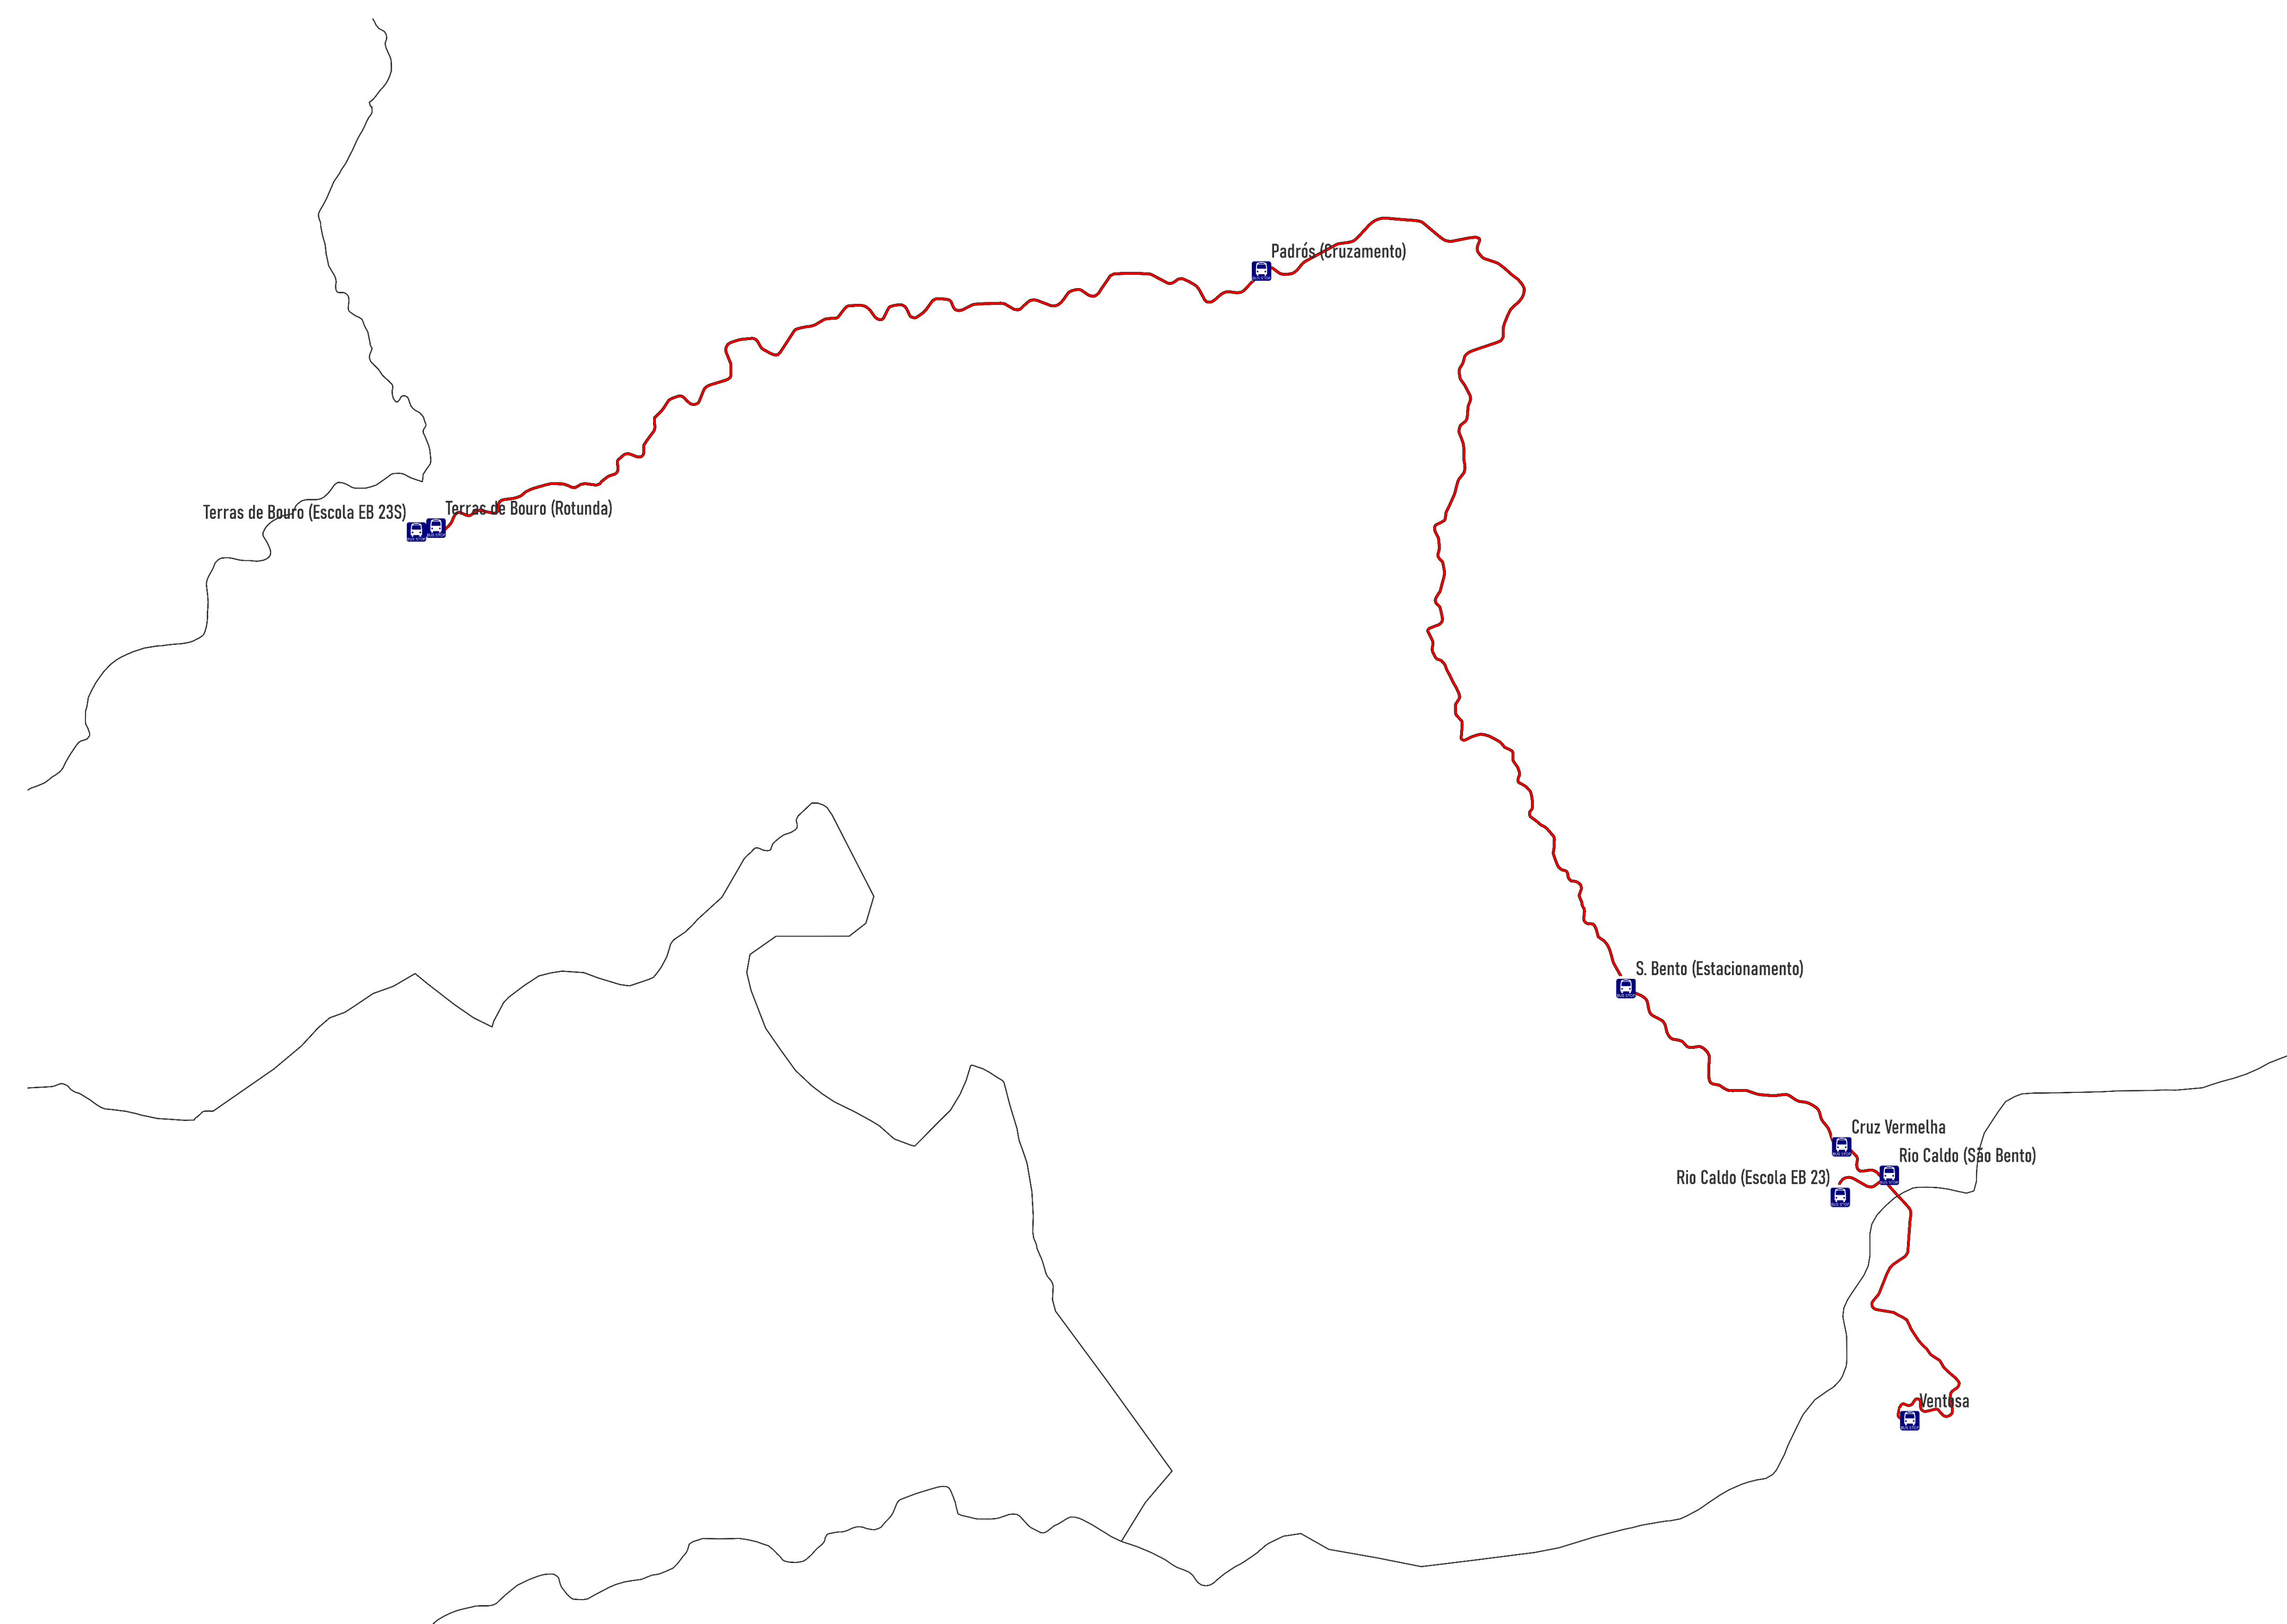

Linha 500

Terras de Bouro – Rio Caldo

mapa

informações

AUM-U	Anual - Universidade do Minho	Dias Úteis
NUM-U	Época Normal - Universidade do Minho	Dias Úteis
XAGO1-U	Anual (exceto Agosto)	Dias Úteis
A-DF	Anual	Domingos e Feriados
A-4	Anual	Quartas-feiras
FE-2	Férias Escolares	Segundas-feiras
A-S	Anual	Sábados
A-U	Anual	Dias Úteis
FE-U	Férias Escolares	Dias Úteis
E-235	Escolar	Segundas-feiras, Terças-feiras e Quintas-feiras
E-4	Escolar	Quartas-feiras
E-U	Escolar	Dias Úteis
VIE-U	De 1 de Julho até ao início da Época Escolar	Dias Úteis
RUM-U	Época Reduzida - Universidade do Minho	Dias Úteis
V-U	Verão - Dias Úteis	Dias Úteis
E-2356	Escolar	Segundas-feiras, Terças-feiras, Quintas-feiras e Sextas-feiras
VIE-S	De 1 de Julho até ao início da Época Escolar	Sábados
VIE-DF	De 1 de Julho até ao início da Época Escolar	Domingos e Feriados
EUI-U	Época Escolar IPCA	Dias Úteis
PPI-U	Pausa Pedagógica IPCA	Dias Úteis
EXI-U	Pausa Pedagógica IPCA	Dias Úteis
AXI-S	Anual IPCA (exceto Agosto)	Sábados