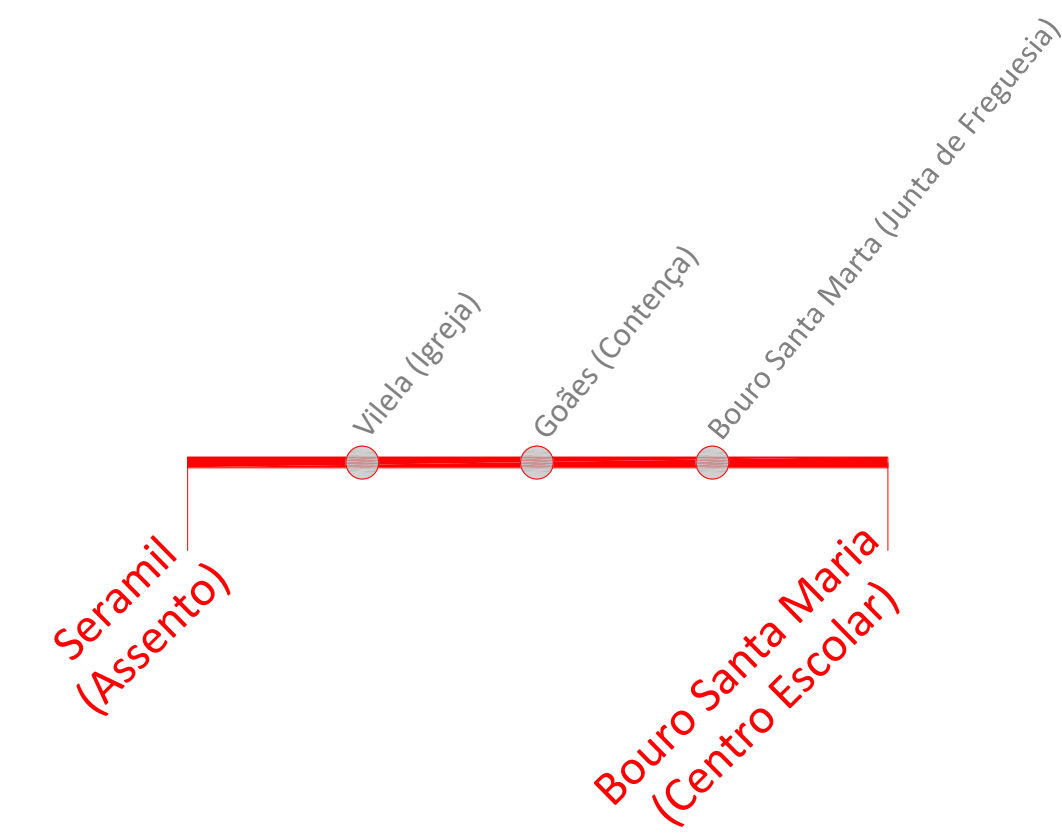

Linha 306

Seramil – Goães – Bouro

mapa

informações

AUM-U	Anual - Universidade do Minho	Dias Úteis
NUM-U	Época Normal - Universidade do Minho	Dias Úteis
XAGO1-U	Anual (exceto Agosto)	Dias Úteis
A-DF	Anual	Domingos e Feriados
A-4	Anual	Quartas-feiras
FE-2	Férias Escolares	Segundas-feiras
A-S	Anual	Sábados
A-U	Anual	Dias Úteis
FE-U	Férias Escolares	Dias Úteis
E-235	Escolar	Segundas-feiras, Terças-feiras e Quintas-feiras
E-4	Escolar	Quartas-feiras
E-U	Escolar	Dias Úteis
VIE-U	De 1 de Julho até ao início da Época Escolar	Dias Úteis
RUM-U	Época Reduzida - Universidade do Minho	Dias Úteis
V-U	Verão - Dias Úteis	Dias Úteis
E-2356	Escolar	Segundas-feiras, Terças-feiras, Quintas-feiras e Sextas-feiras
VIE-S	De 1 de Julho até ao início da Época Escolar	Sábados
VIE-DF	De 1 de Julho até ao início da Época Escolar	Domingos e Feriados
EUI-U	Época Escolar IPCA	Dias Úteis
PPI-U	Pausa Pedagógica IPCA	Dias Úteis
EXI-U	Pausa Pedagógica IPCA	Dias Úteis
AXI-S	Anual IPCA (exceto Agosto)	Sábados

Linha 306

Seramil – Goães – Bouro

horários

Serviço	Origem	Destino	Partida	Chegada	Seramil (Assento)	Vilela (Igreja)	Goães (Contença)	Bouro Santa Marta (Junta de Freguesia)	Bouro Santa Maria (Centro Escolar)
E-U	Seramil (Assento)	Bouro Santa Maria (Centro Escolar)	08:30	09:00	08:30	08:36	08:45	08:56	09:00

Serviço	Origem	Destino	Partida	Chegada	Bouro Santa Maria (Centro Escolar)	Bouro Santa Marta (Junta de Freguesia)	Goães (Contença)	Vilela (Igreja)	Seramil (Assento)
E-U	Bouro Santa Maria (Centro Escolar)	Seramil (Assento)	17:30	18:00	17:30	17:34	17:44	17:54	18:00