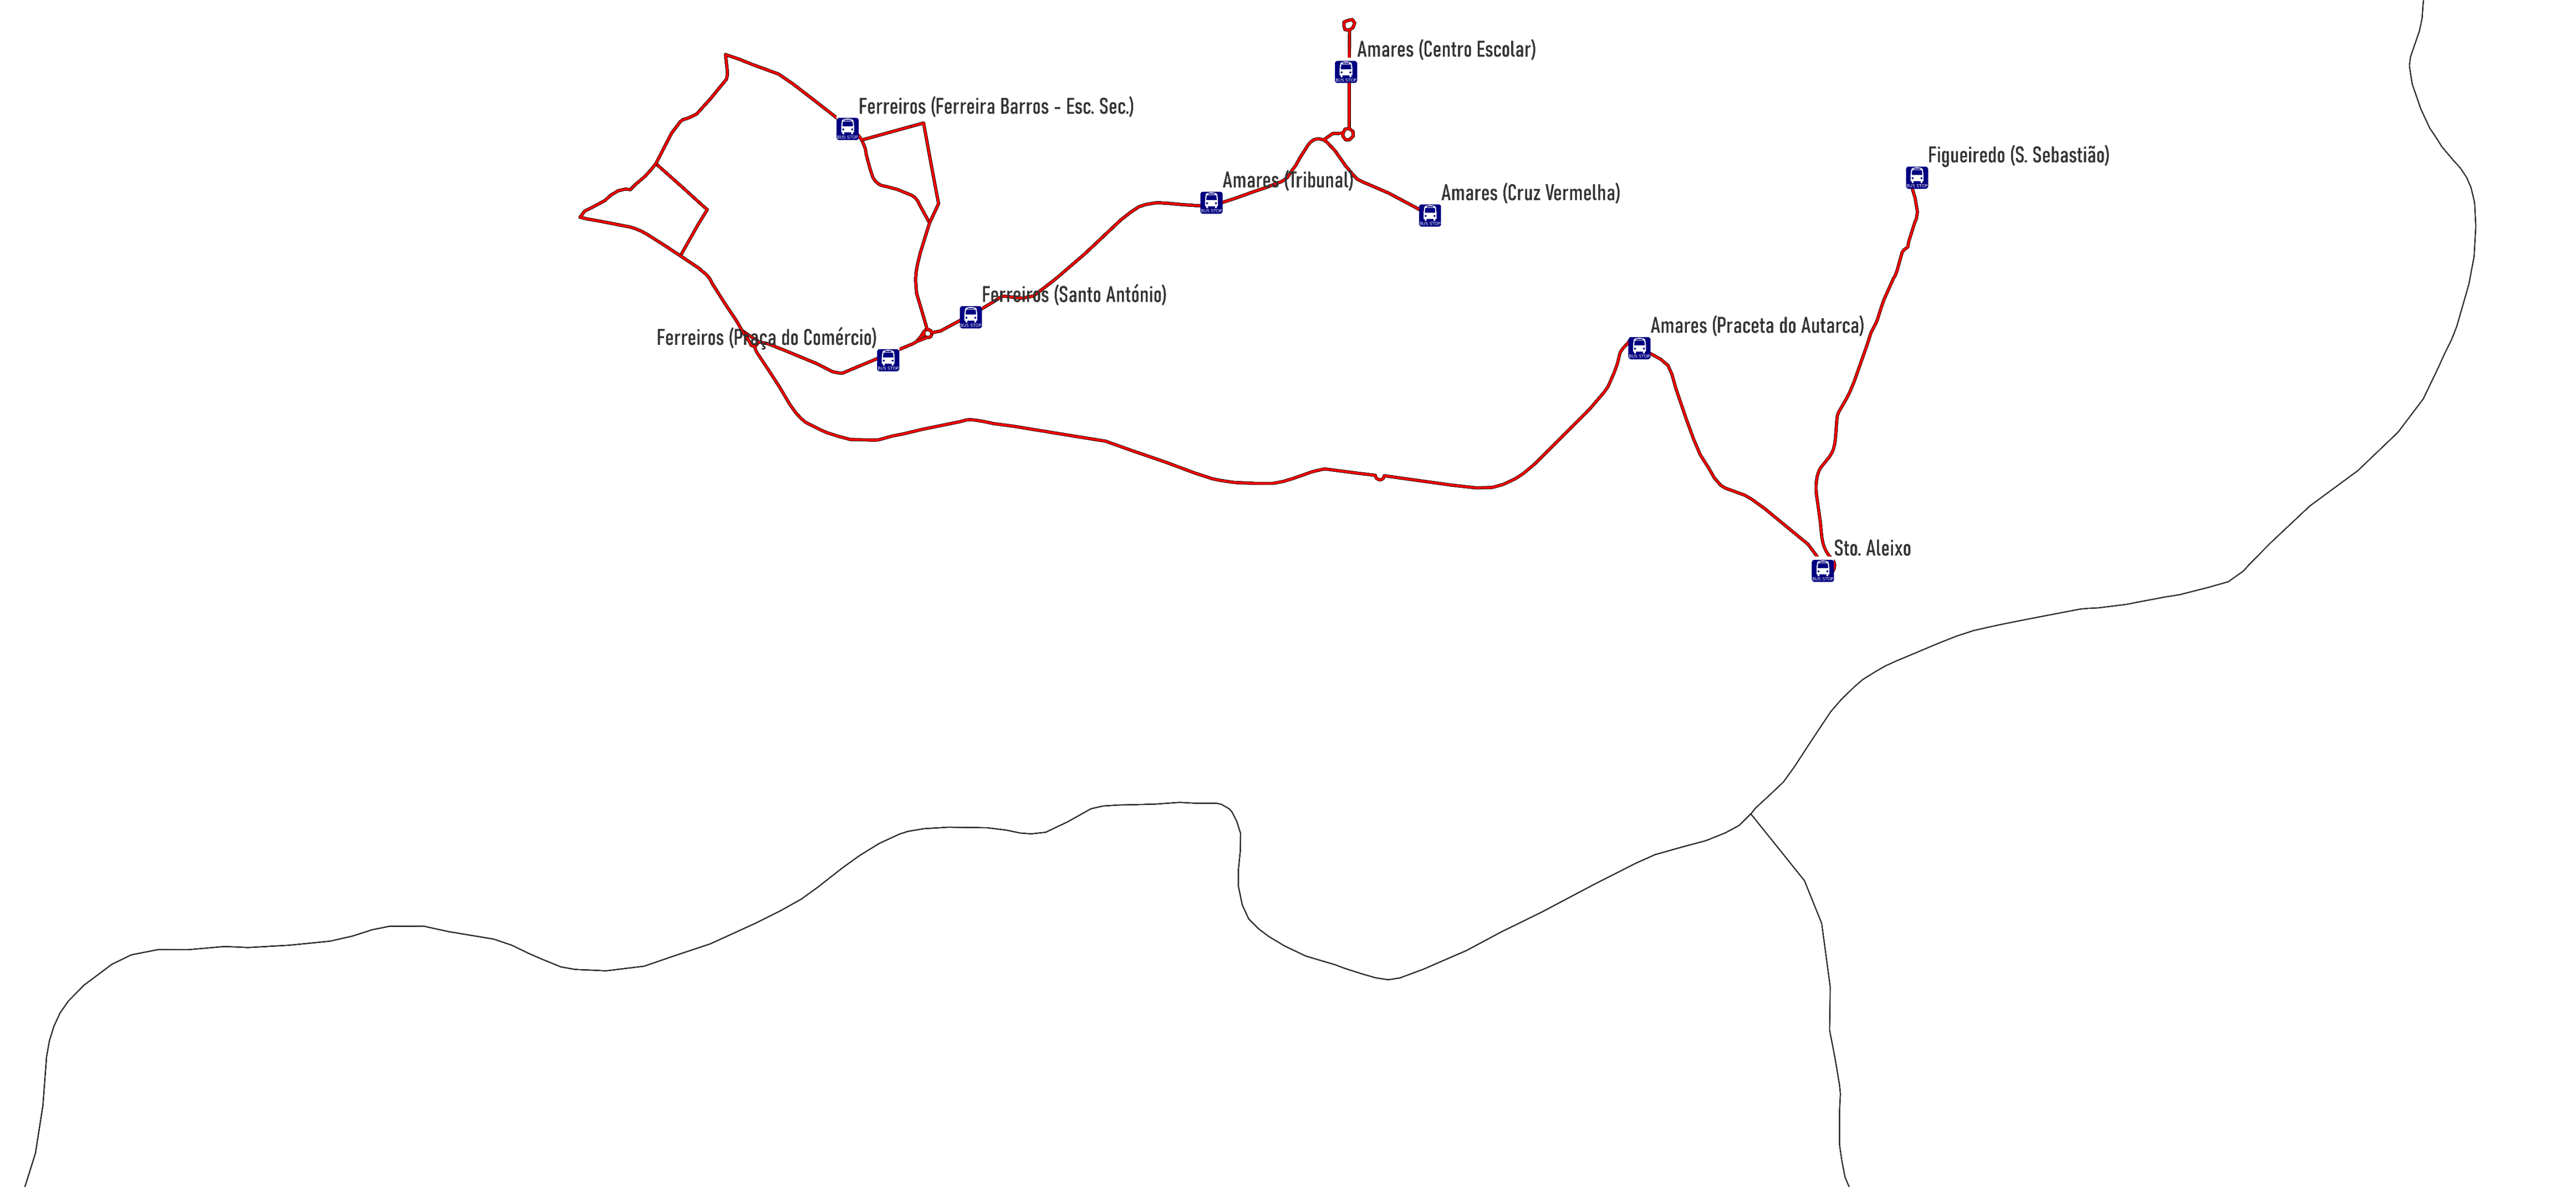

Linha 305

Amareiros – Ferreiros

mapa

informações

AUM-U	Anual - Universidade do Minho	Dias Úteis
NUM-U	Época Normal - Universidade do Minho	Dias Úteis
XAGO1-U	Anual (exceto Agosto)	Dias Úteis
A-DF	Anual	Domingos e Feriados
A-4	Anual	Quartas-feiras
FE-2	Férias Escolares	Segundas-feiras
A-S	Anual	Sábados
A-U	Anual	Dias Úteis
FE-U	Férias Escolares	Dias Úteis
E-235	Escolar	Segundas-feiras, Terças-feiras e Quintas-feiras
E-4	Escolar	Quartas-feiras
E-U	Escolar	Dias Úteis
VIE-U	De 1 de Julho até ao início da Época Escolar	Dias Úteis
RUM-U	Época Reduzida - Universidade do Minho	Dias Úteis
V-U	Verão - Dias Úteis	Dias Úteis
E-2356	Escolar	Segundas-feiras, Terças-feiras, Quintas-feiras e Sextas-feiras
VIE-S	De 1 de Julho até ao início da Época Escolar	Sábados
VIE-DF	De 1 de Julho até ao início da Época Escolar	Domingos e Feriados
EUI-U	Época Escolar IPCA	Dias Úteis
PPI-U	Pausa Pedagógica IPCA	Dias Úteis
EXI-U	Pausa Pedagógica IPCA	Dias Úteis
AXI-S	Anual IPCA (exceto Agosto)	Sábados

Linha 305

Amare – Ferreiros

horários

Serviço	Origem	Destino	Partida	Chegada	Amare (Praça do Autarca)	Amare (Cruz Vermelha)	Amare (Tribunal)	Ferreiros (Santo António)	Ferreiros (Praça do Comércio)
A-U	Amare (Praça do Autarca)	Ferreiros (Praça do Comércio)	13:15	13:20	13:15	13:16	13:18	13:19	13:20

Serviço	Origem	Destino	Partida	Chegada	Ferreiros (Praça do Comércio)	Ferreiros (Santo António)	Ferreiros (Praça do Comércio)
E-U	Ferreiros (Praça do Comércio)	Ferreiros (Praça do Comércio)	12:45	12:48	12:45	12:45	12:48
E-U	Ferreiros (Praça do Comércio)	Ferreiros (Praça do Comércio)	18:25	18:28	18:25	18:25	18:28

Serviço	Origem	Destino	Partida	Chegada	Ferreiros (Praça do Comércio)	Ferreiros (Ferreira Barros - Esc. Sec.)	Ferreiros (Santo António)	Amare (Tribunal)	Amare (Cruz Vermelha)	Amare (Praça do Autarca)
A-U	Ferreiros (Praça do Comércio)	Amare (Praça do Autarca)	12:50	12:55	12:50	12:52	12:53	12:54	12:54	12:55