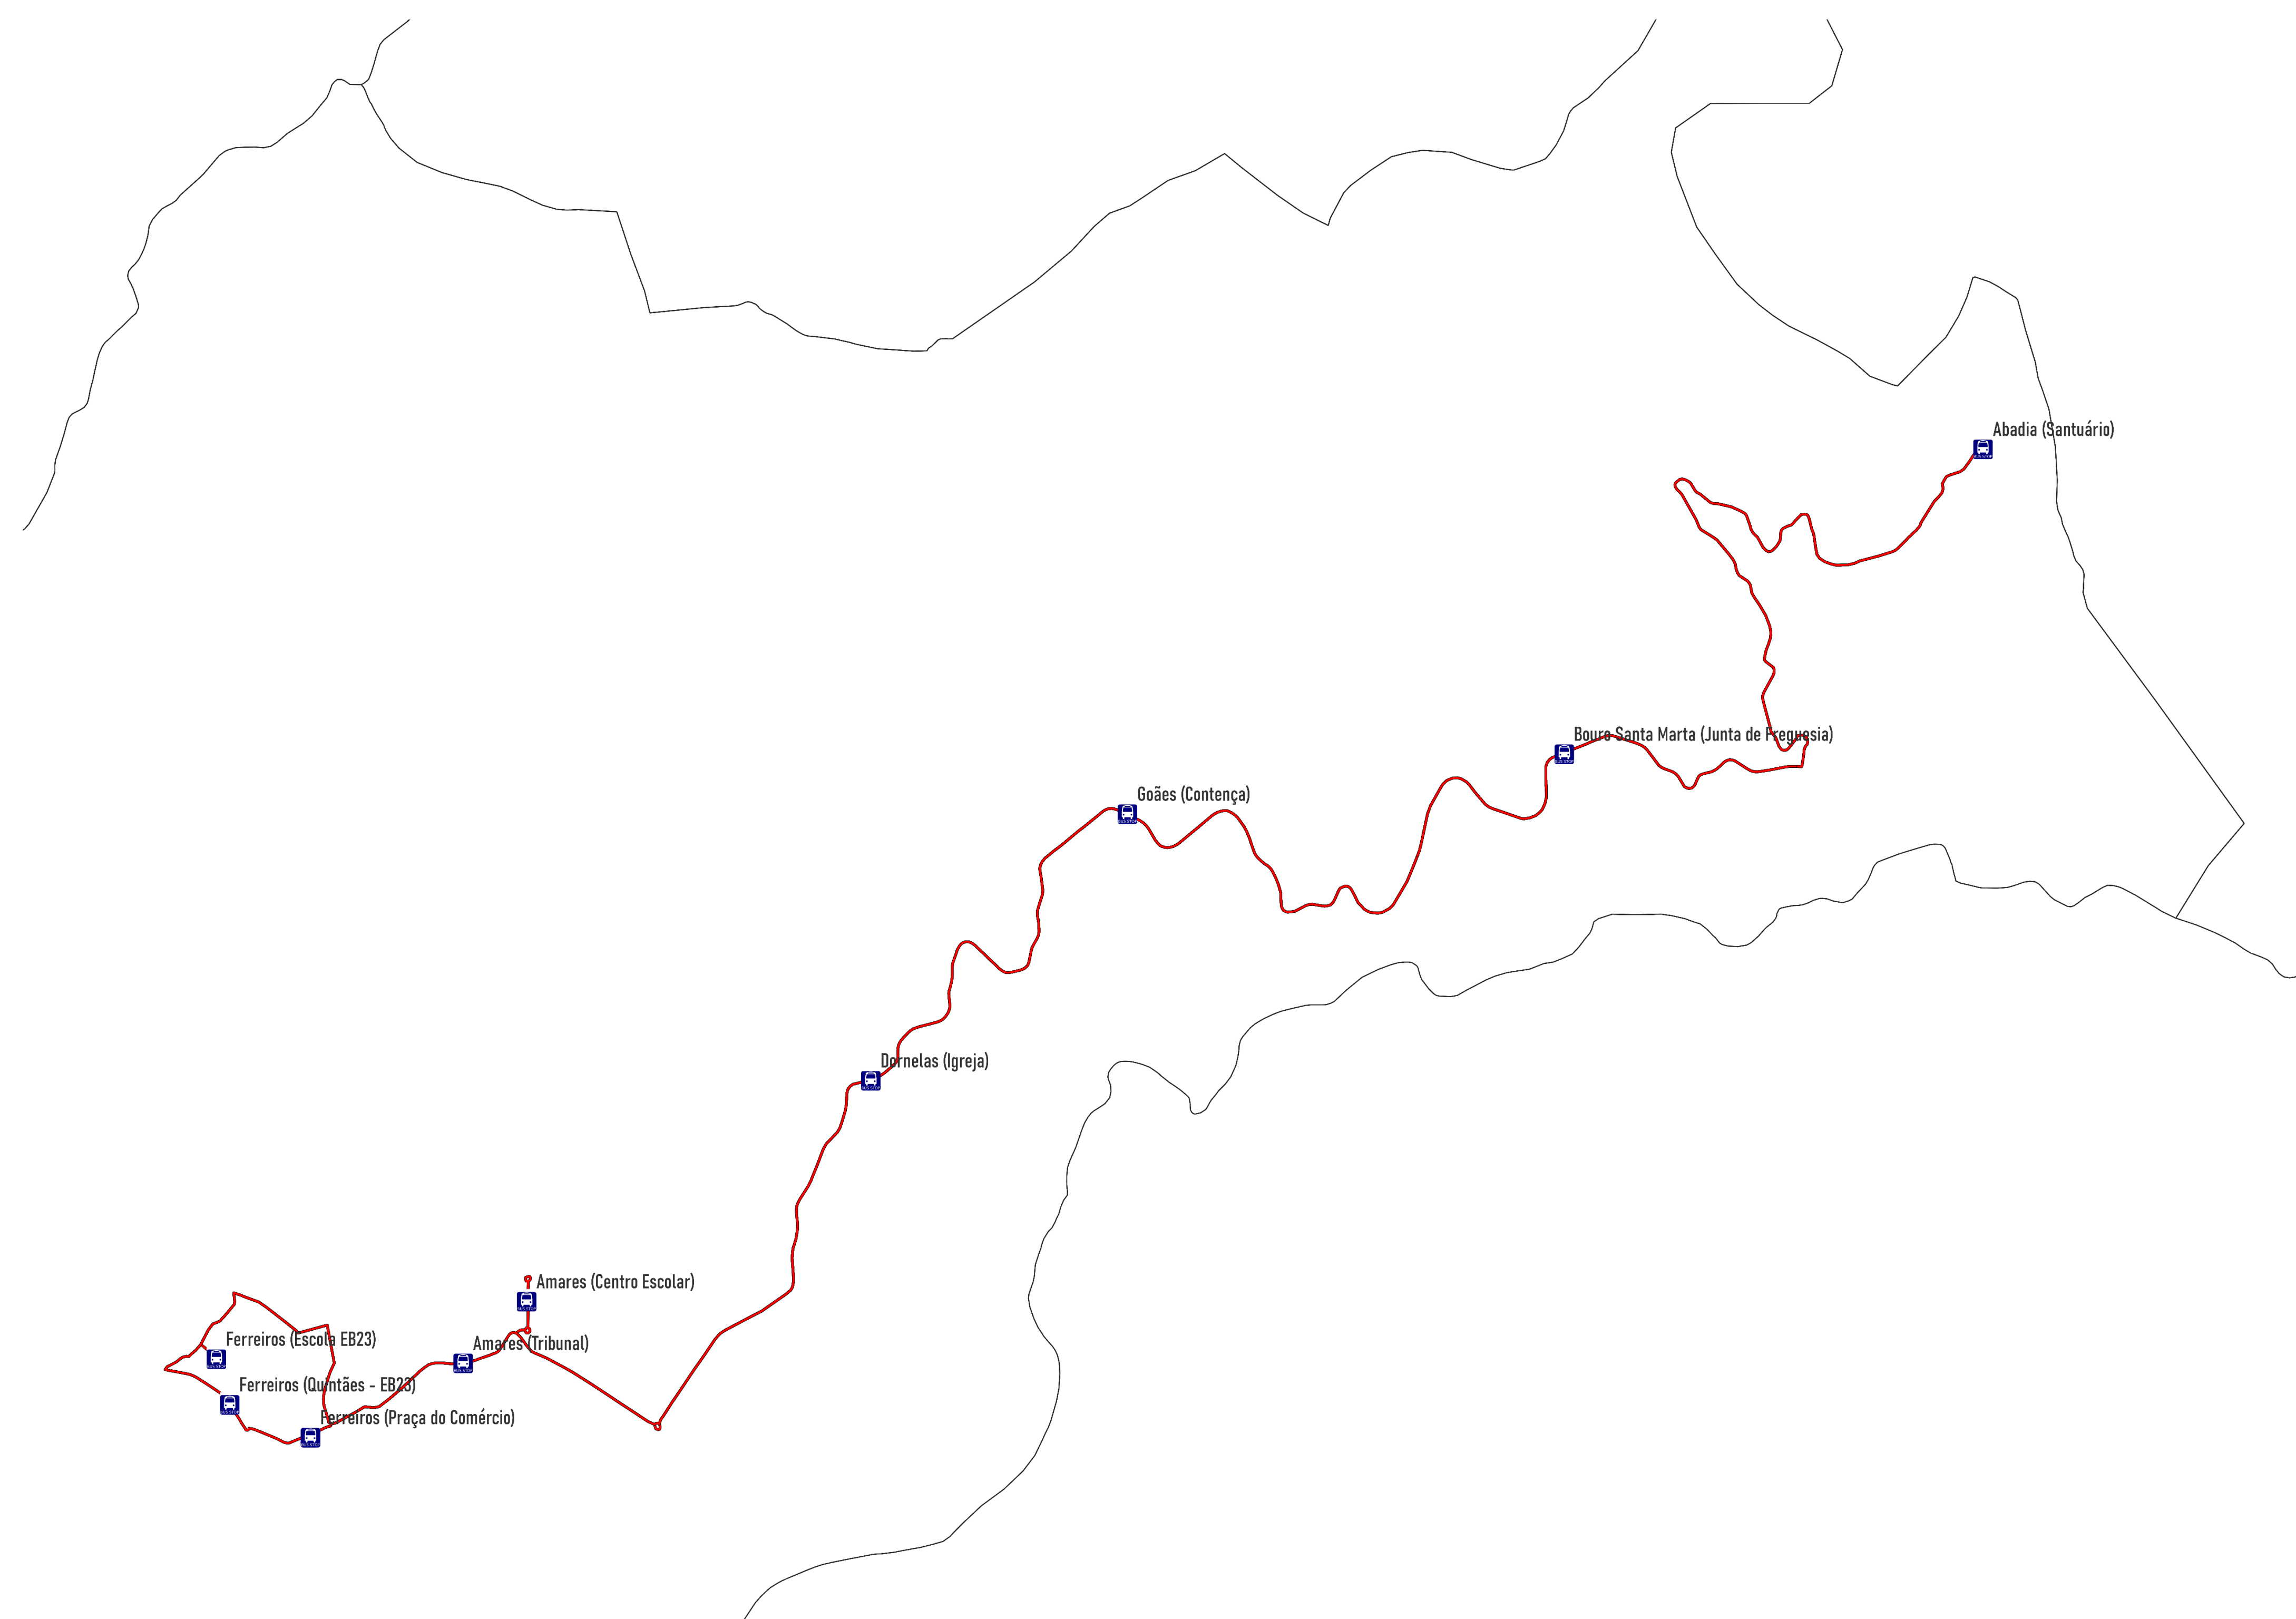

Linha 302

Feira Nova - Abadia

mapa

informações

AUM-U	Anual - Universidade do Minho	Dias Úteis
NUM-U	Época Normal - Universidade do Minho	Dias Úteis
XAGO1-U	Anual (exceto Agosto)	Dias Úteis
A-DF	Anual	Domingos e Feriados
A-4	Anual	Quartas-feiras
FE-2	Férias Escolares	Segundas-feiras
A-S	Anual	Sábados
A-U	Anual	Dias Úteis
FE-U	Férias Escolares	Dias Úteis
E-235	Escolar	Segundas-feiras, Terças-feiras e Quintas-feiras
E-4	Escolar	Quartas-feiras
E-U	Escolar	Dias Úteis
VIE-U	De 1 de Julho até ao início da Época Escolar	Dias Úteis
RUM-U	Época Reduzida - Universidade do Minho	Dias Úteis
V-U	Verão - Dias Úteis	Dias Úteis
E-2356	Escolar	Segundas-feiras, Terças-feiras, Quintas-feiras e Sextas-feiras
VIE-S	De 1 de Julho até ao início da Época Escolar	Sábados
VIE-DF	De 1 de Julho até ao início da Época Escolar	Domingos e Feriados
EUI-U	Época Escolar IPCA	Dias Úteis
PPI-U	Pausa Pedagógica IPCA	Dias Úteis
EXI-U	Pausa Pedagógica IPCA	Dias Úteis
AXI-S	Anual IPCA (exceto Agosto)	Sábados