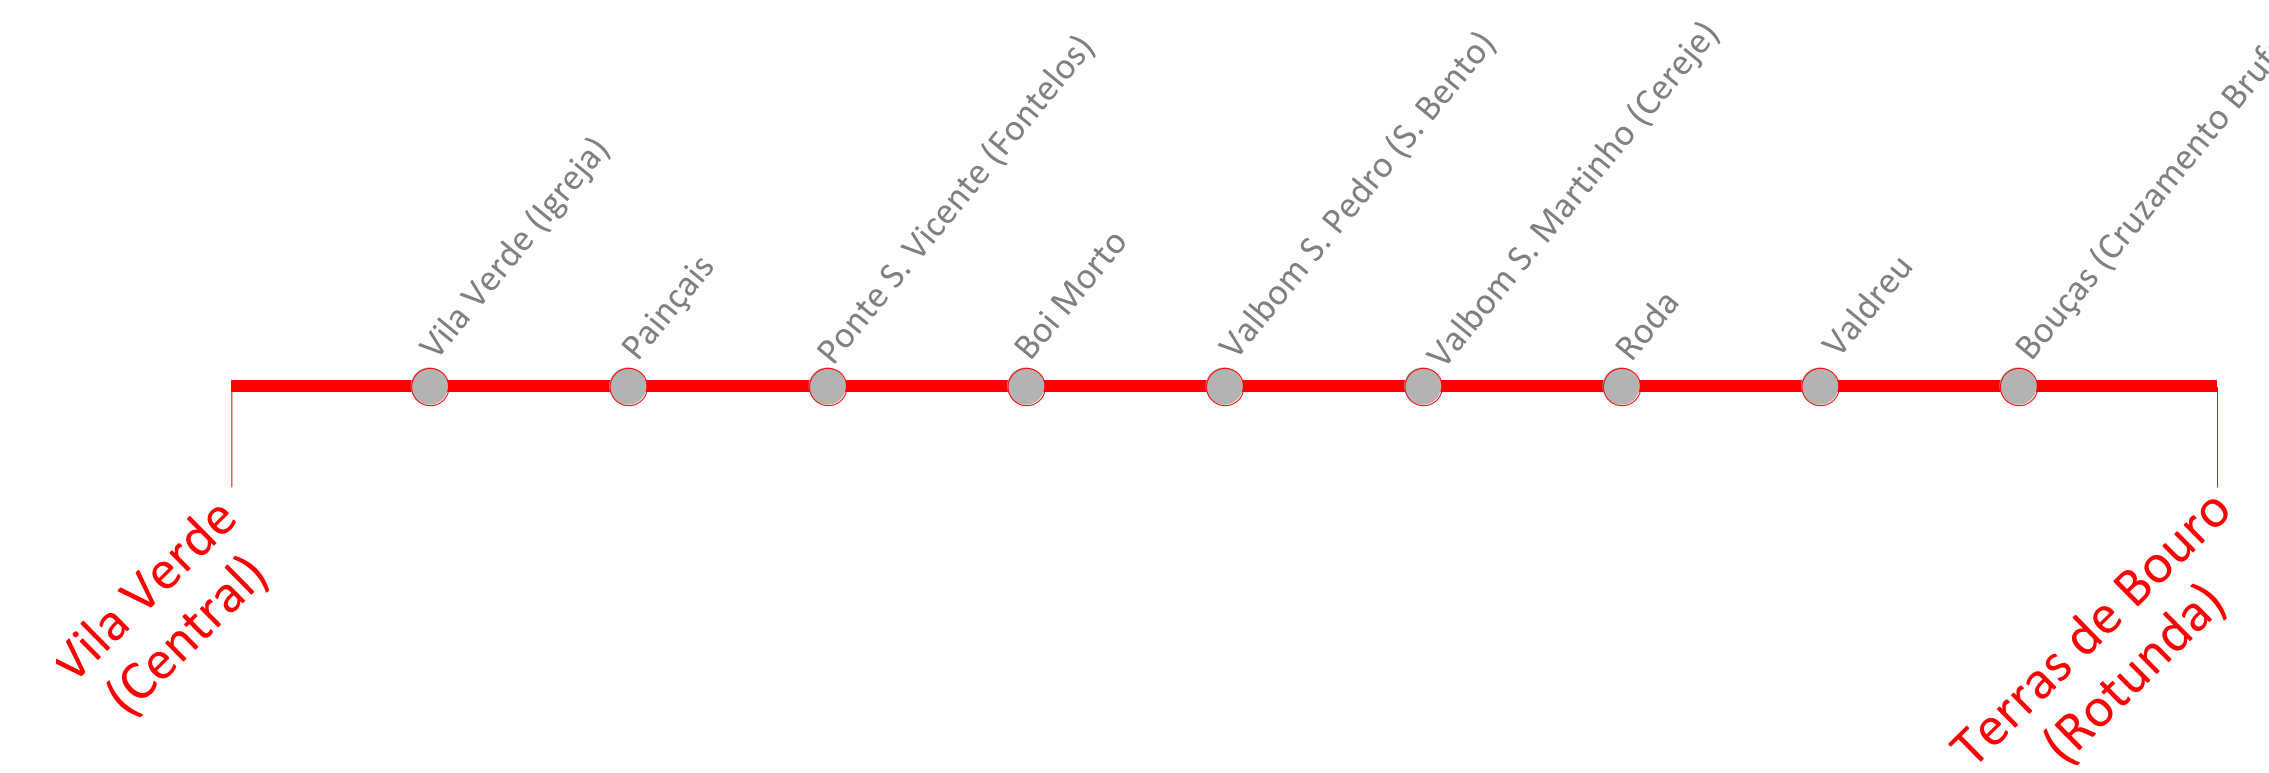

Linha 221

Terras de Bouro – Valdreu – Vila Verde (Central)

horários

Serviço	Origem	Destino	Partida	Chegada	Vilva Verde (Central)	Vila Verde (Igreja)	Painçais	Ponte S. Vicente (Fontelos)	Boi Morto	Valbom S. Pedro (S. Bento)	Valbom S. Martinho (Cereje)	Roda	Bouças (Cruzamento Brufe)	Valdreu	Terras de Bouro (Rotunda)
A-U	Vila Verde (Central)	Valdreu	07:00	07:30	07:00	-	07:04	07:10	07:16	07:20	07:23	-	-	07:30	-
A-U	Vila Verde (Central)	Terras de Bouro (Rotunda)	08:20	09:08	08:20	-	08:25	08:32	08:38	08:43	-	08:53	09:00	-	09:08
A-U	Vila Verde (Central)	Terras de Bouro (Rotunda)	10:35	11:23	10:35	-	10:40	10:47	10:53	10:58	-	11:08	11:15	-	11:23
A-U	Vila Verde (Central)	Valdreu	12:15	12:50	12:15	-	12:20	12:27	12:34	12:39	12:42	-	-	12:50	-
A-U	Vila Verde (Central)	Valdreu	16:00	16:35	16:00	-	16:05	16:12	16:19	16:24	16:27	-	-	16:35	-
A-U	Vila Verde (Central)	Bouças (Cruzamento Brufe)	17:05	18:00	17:05	-	17:11	17:21	17:30	17:37	-	17:50	18:00	-	-
E-U	Valbom S. Pedro (S. Bento)	Terras de Bouro (Rotunda)	08:00	08:30	-	-	-	-	-	08:00	08:06	-	08:20	-	08:30
E-U	Vila Verde (Central)	Valbom S. Pedro (S. Bento)	13:30	13:55	13:30	-	13:35	13:43	13:50	13:30	13:55	-	-	-	-
E-U	Valbom S. Pedro (S. Bento)	Terras de Bouro (Rotunda)	14:00	14:30	-	-	-	-	-	14:00	14:06	-	14:20	-	14:30
E-U	Vila Verde (Central)	Valbom S. Pedro (S. Bento)	18:30	18:55	18:30	-	18:35	18:43	18:50	18:55	-	-	-	-	-
E-U	Valbom S. Pedro (S. Bento)	Terras de Bouro (Rotunda)	19:10	19:36	-	-	-	-	-	19:10	19:15	-	19:27	-	19:36
A-S	Vila Verde (Central)	Valdreu	07:15	07:35	07:15	-	07:18	07:22	07:25	07:28	-	07:34	-	07:35	-
A-S	Vila Verde (Central)	Valdreu	10:35	11:10	10:35	-	10:40	10:47	10:54	10:59	11:02	-	-	11:10	-
A-S	Vila Verde (Central)	Valdreu	13:30	14:05	13:30	-	13:35	13:42	13:49	13:54	13:57	-	-	14:05	-
A-S	Vila Verde (Central)	Valdreu	18:25	19:00	18:25	-	18:30	18:37	18:44	18:49	18:52	-	-	19:00	-
FE-U	Vila Verde (Central)	Terras de Bouro (Rotunda)	13:30	14:20	13:30	-	13:35	13:42	13:49	13:54	-	14:05	14:12	-	14:20
FE-U	Vila Verde (Central)	Terras de Bouro (Rotunda)	18:30	19:20	18:30	-	18:35	18:42	18:49	18:54	-	19:05	19:12	-	19:20