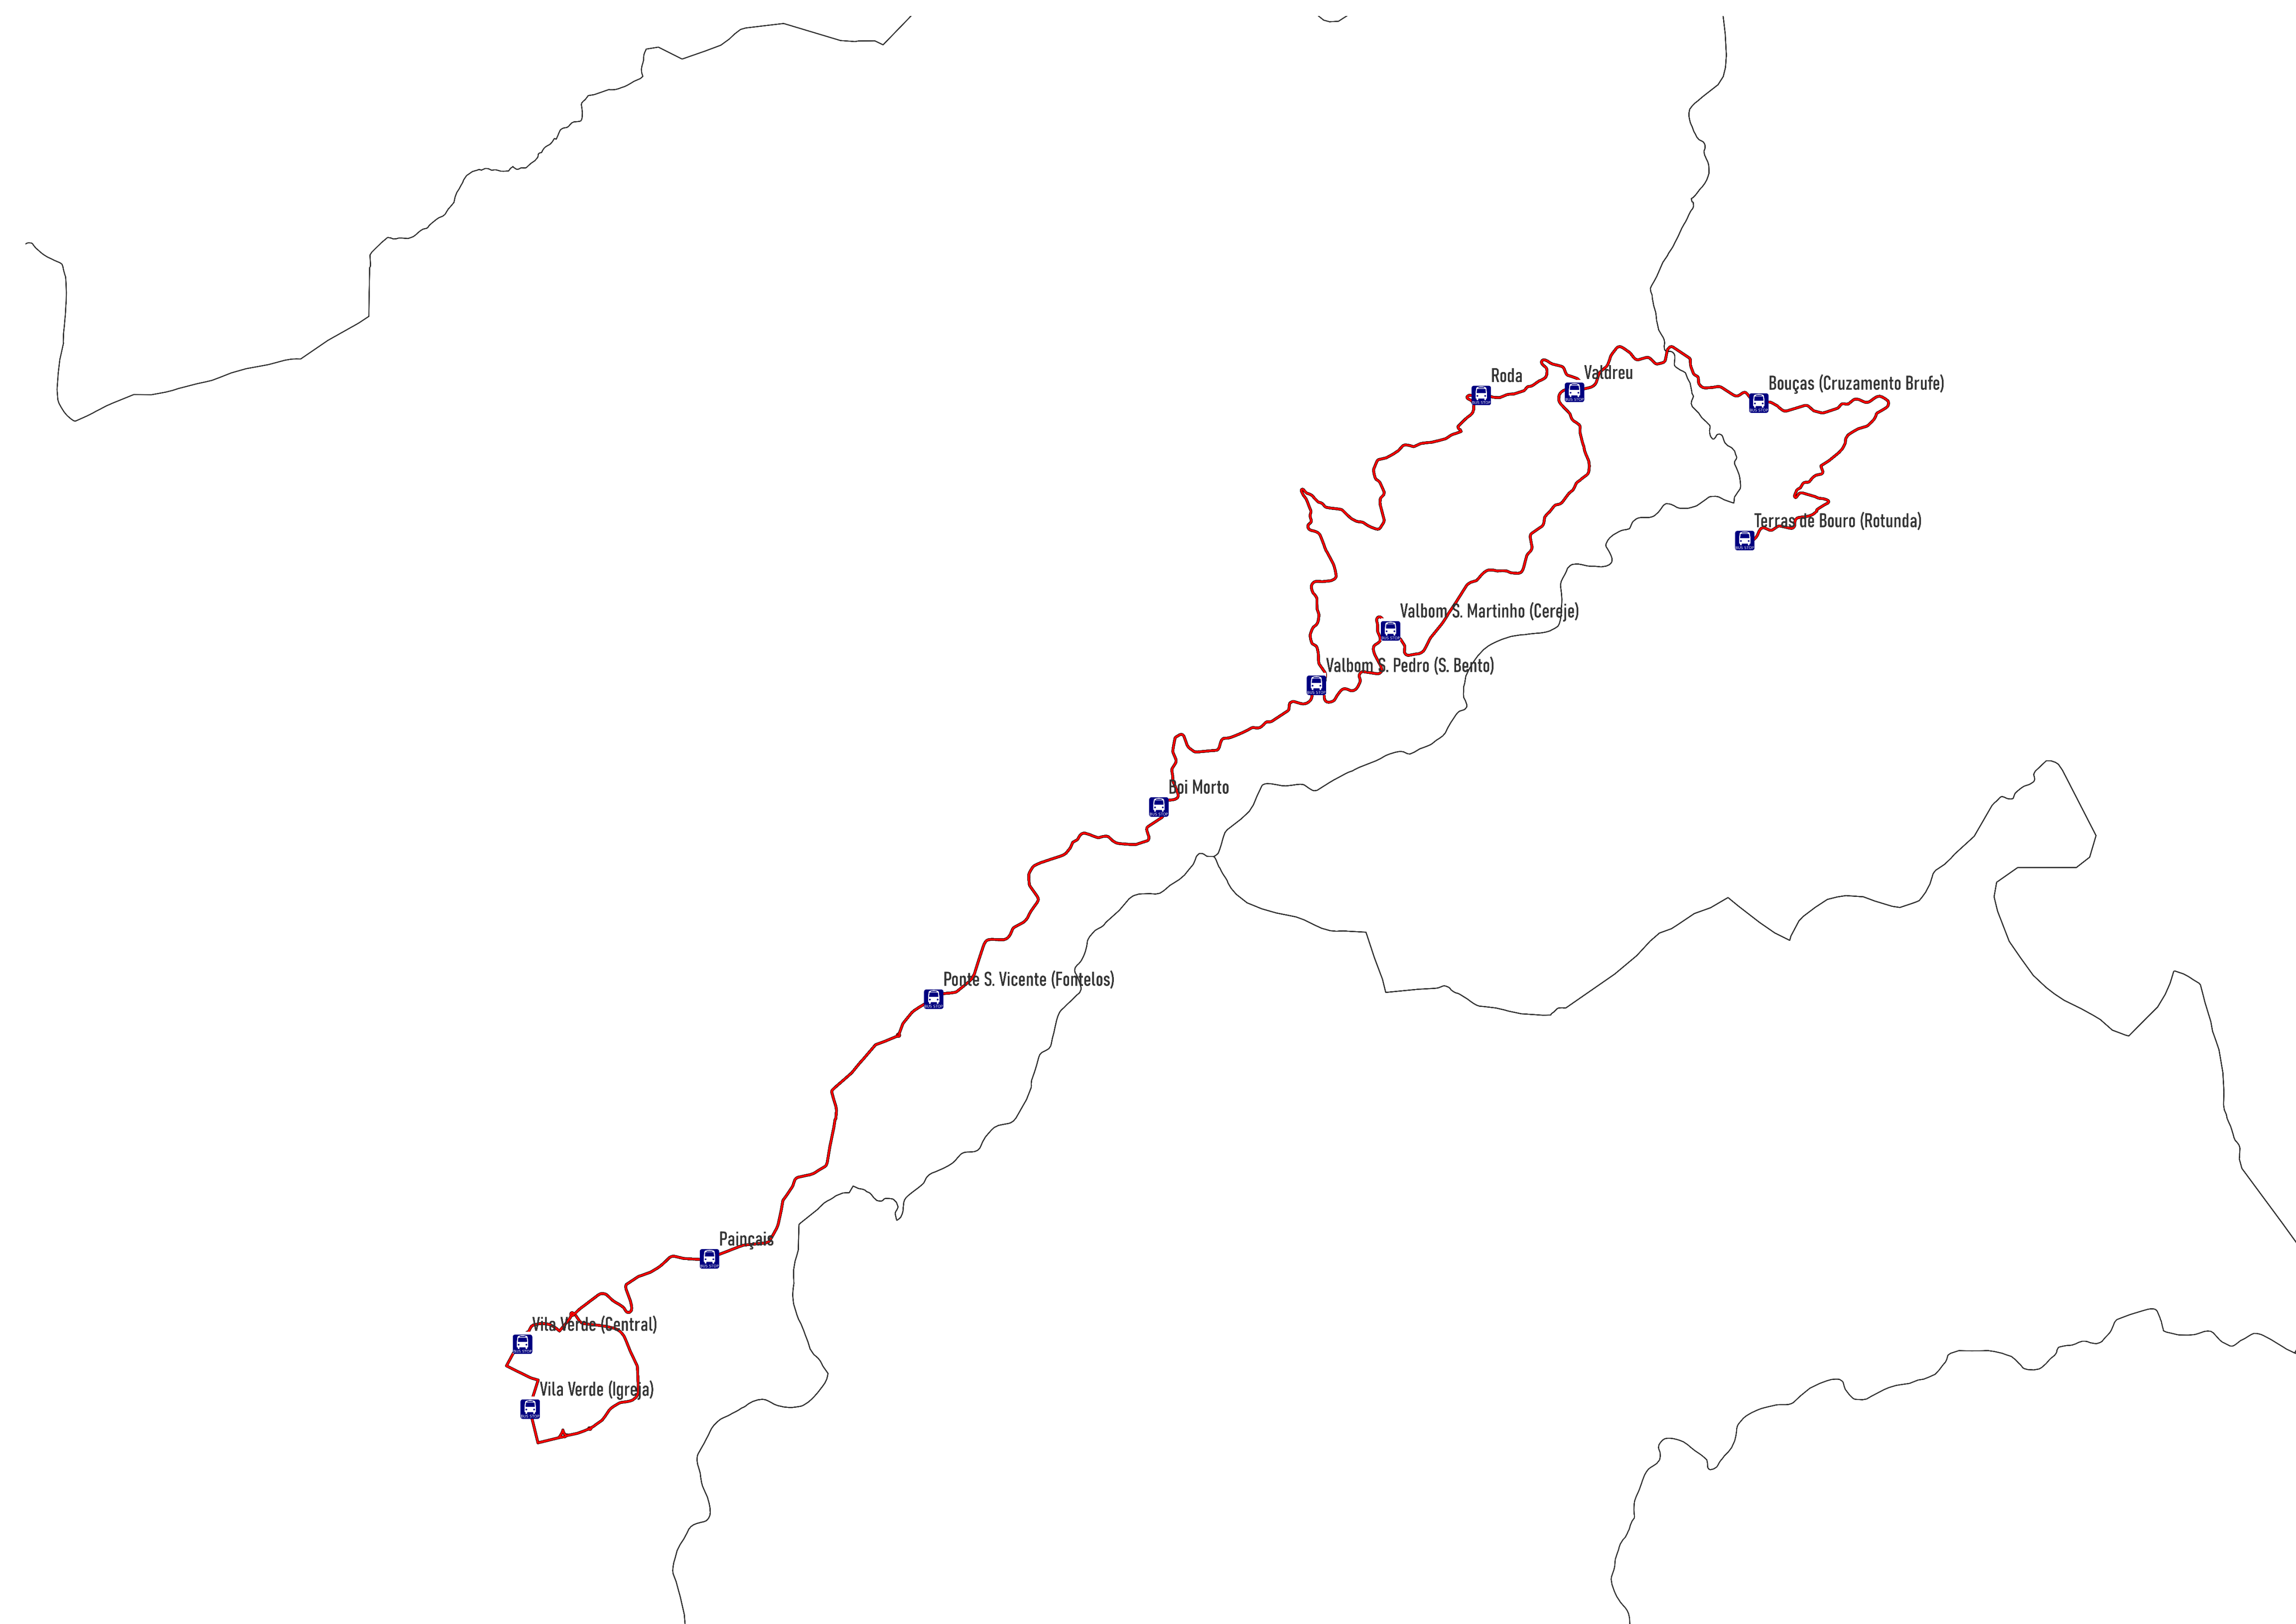

Linha 221

Terras de Bouro – Valdreu – Vila Verde (Central)

mapa

informações

AUM-U	Anual - Universidade do Minho	Dias Úteis
NUM-U	Época Normal - Universidade do Minho	Dias Úteis
XAGO1-U	Anual (exceto Agosto)	Dias Úteis
A-DF	Anual	Domingos e Feriados
A-4	Anual	Quartas-feiras
FE-2	Férias Escolares	Segundas-feiras
A-S	Anual	Sábados
A-U	Anual	Dias Úteis
FE-U	Férias Escolares	Dias Úteis
E-235	Escolar	Segundas-feiras, Terças-feiras e Quintas-feiras
E-4	Escolar	Quartas-feiras
E-U	Escolar	Dias Úteis
VIE-U	De 1 de Julho até ao início da Época Escolar	Dias Úteis
RUM-U	Época Reduzida - Universidade do Minho	Dias Úteis
V-U	Verão - Dias Úteis	Dias Úteis
E-2356	Escolar	Segundas-feiras, Terças-feiras, Quintas-feiras e Sextas-feiras
VIE-S	De 1 de Julho até ao início da Época Escolar	Sábados
VIE-DF	De 1 de Julho até ao início da Época Escolar	Domingos e Feriados
EUI-U	Época Escolar IPCA	Dias Úteis
PPI-U	Pausa Pedagógica IPCA	Dias Úteis
EXI-U	Pausa Pedagógica IPCA	Dias Úteis
AXI-S	Anual IPCA (exceto Agosto)	Sábados