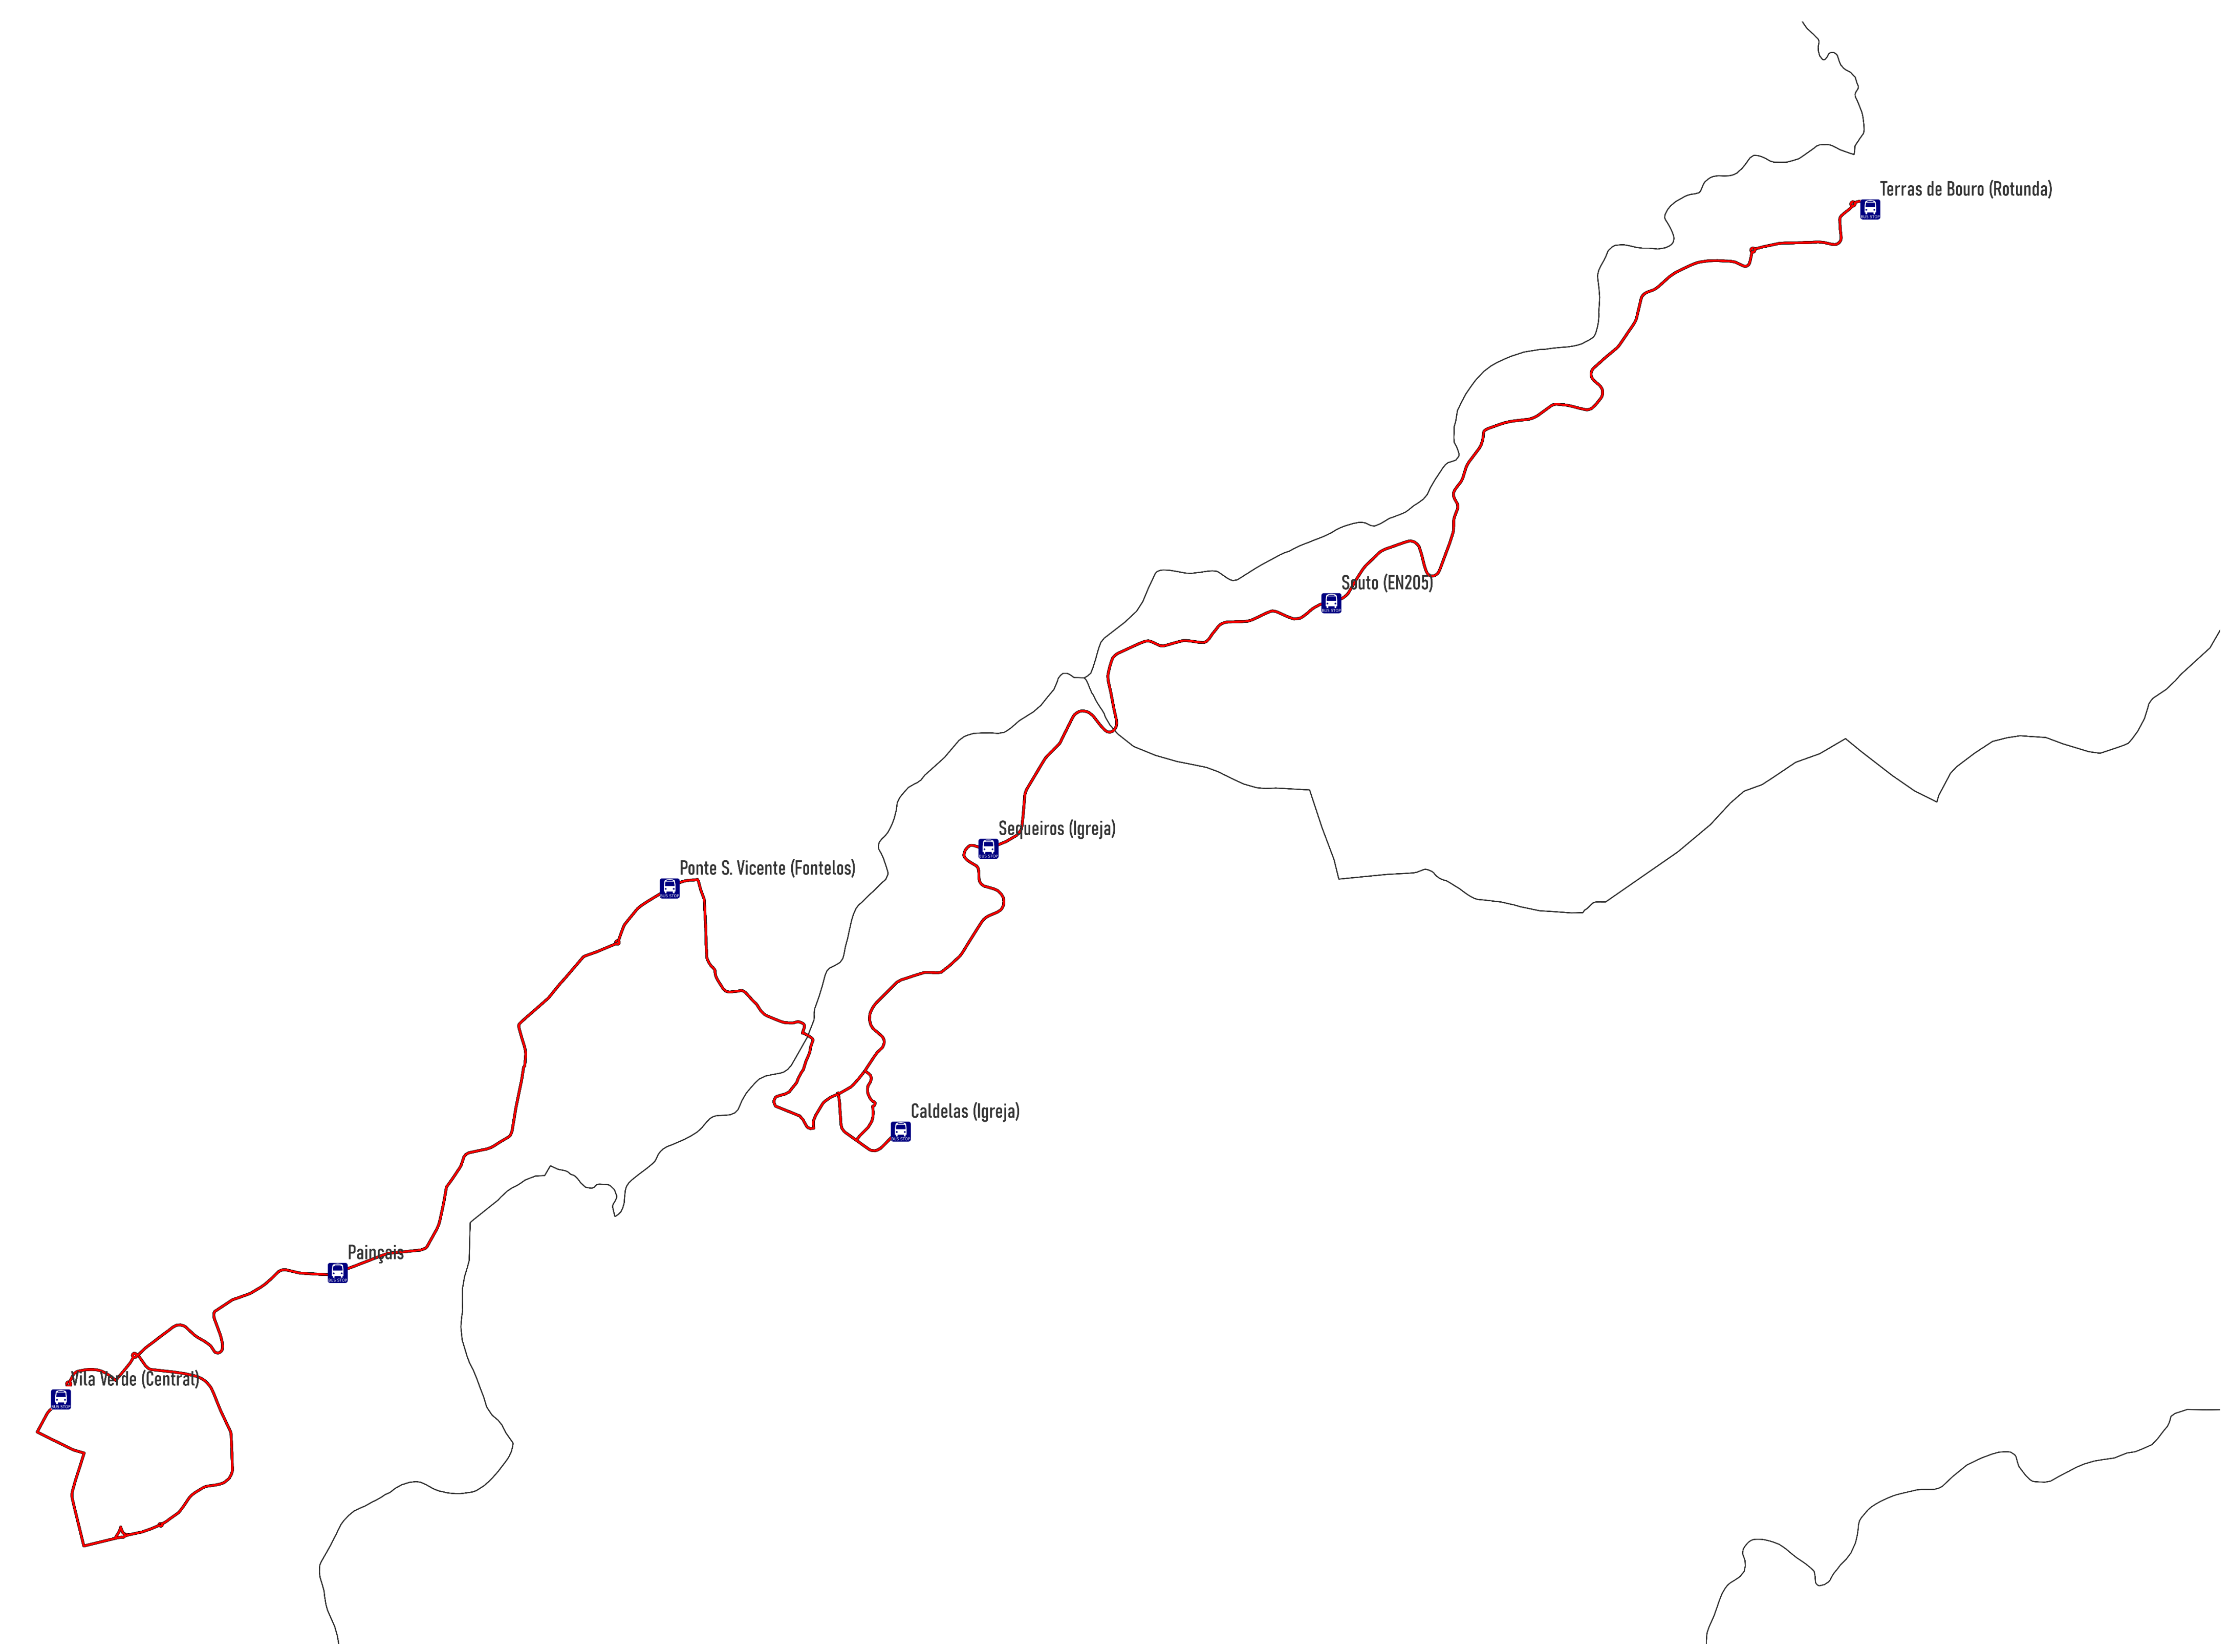

Linha 220

Vila Verde (Central) – Terras de Bouro (Rotunda)

mapa

informações

AUM-U	Anual - Universidade do Minho	Dias Úteis
NUM-U	Época Normal - Universidade do Minho	Dias Úteis
XAGO1-U	Anual (exceto Agosto)	Dias Úteis
A-DF	Anual	Domingos e Feriados
A-4	Anual	Quartas-feiras
FE-2	Férias Escolares	Segundas-feiras
A-S	Anual	Sábados
A-U	Anual	Dias Úteis
FE-U	Férias Escolares	Dias Úteis
E-235	Escolar	Segundas-feiras, Terças-feiras e Quintas-feiras
E-4	Escolar	Quartas-feiras
E-U	Escolar	Dias Úteis
VIE-U	De 1 de Julho até ao início da Época Escolar	Dias Úteis
RUM-U	Época Reduzida - Universidade do Minho	Dias Úteis
V-U	Verão - Dias Úteis	Dias Úteis
E-2356	Escolar	Segundas-feiras, Terças-feiras, Quintas-feiras e Sextas-feiras
VIE-S	De 1 de Julho até ao início da Época Escolar	Sábados
VIE-DF	De 1 de Julho até ao início da Época Escolar	Domingos e Feriados
EUI-U	Época Escolar IPCA	Dias Úteis
PPI-U	Pausa Pedagógica IPCA	Dias Úteis
EXI-U	Pausa Pedagógica IPCA	Dias Úteis
AXI-S	Anual IPCA (exceto Agosto)	Sábados