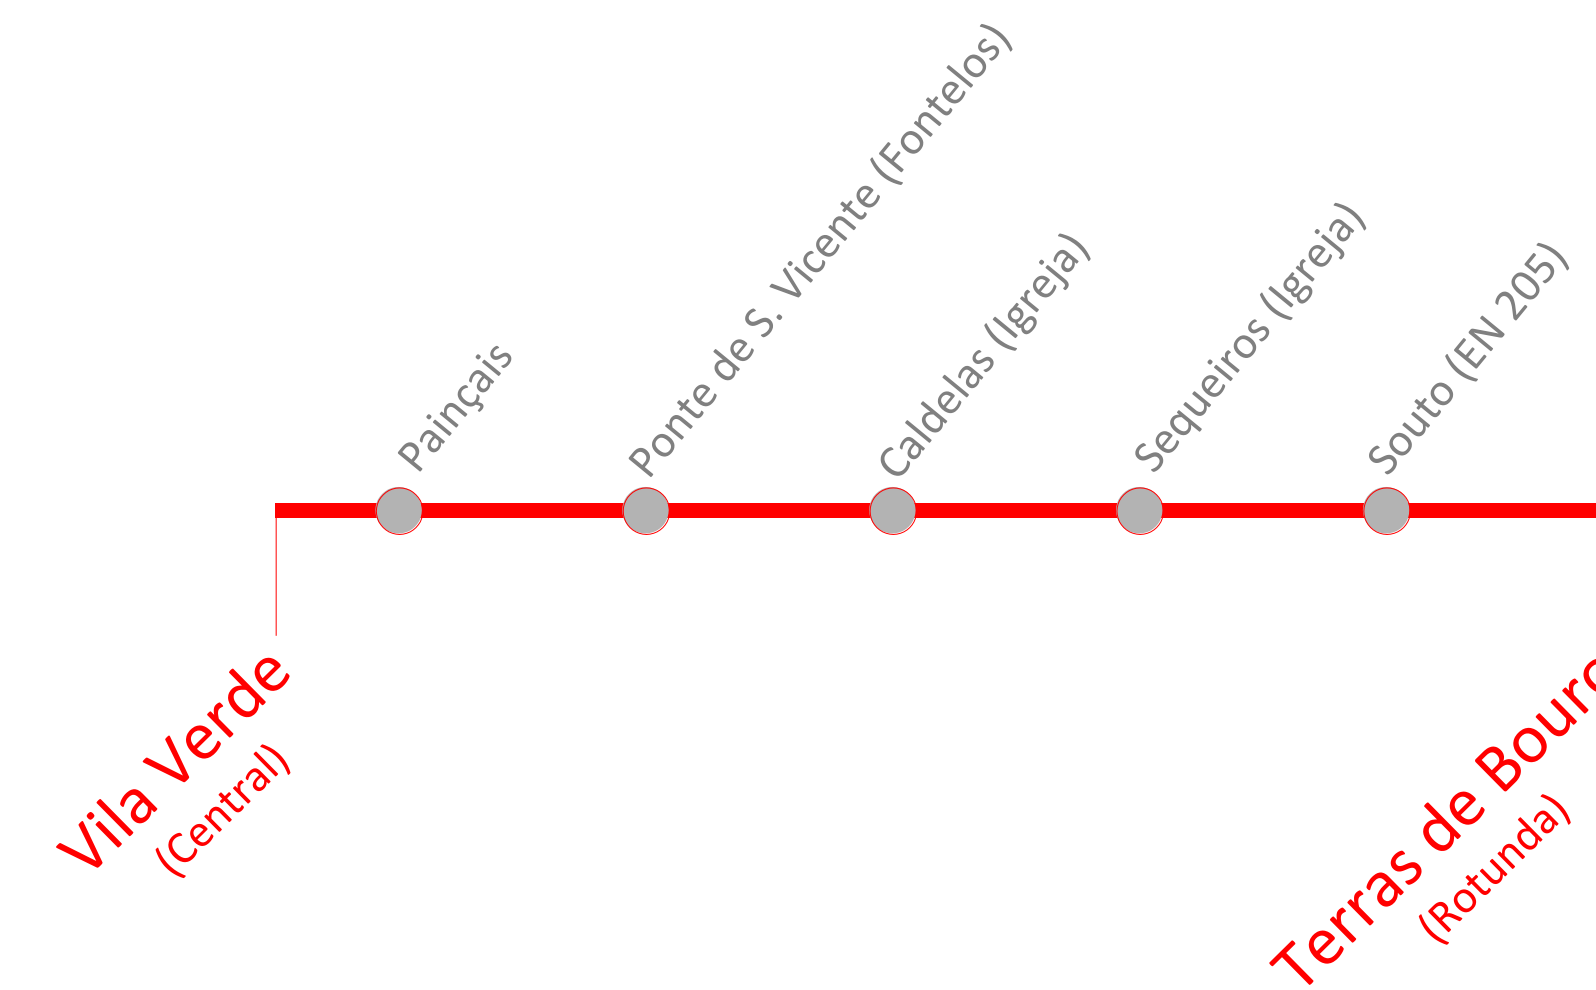

Linha 220

Vila Verde (Central) – Terras de Bouro (Rotunda)

horários

Serviço	Origem	Destino	Partida	Chegada	Vila Verde (Central)	Painçais	Ponte S. Vicente (Fontelos)	Caldelas (Igreja)	Sequeiros (Igreja)	Souto (EN 205)	Terras de Bouro (Rotunda)
A-U	Vila Verde (Central)	Terras de Bouro (Rotunda)	10:00	10:45	10:00	10:05	10:13	10:20	10:27	10:34	10:45
A-U	Vila Verde (Central)	Terras de Bouro (Rotunda)	13:30	14:15	13:30	13:35	13:43	13:50	13:57	14:04	14:15
A-U	Vila Verde (Central)	Terras de Bouro (Rotunda)	18:30	17:05	18:30	18:35	18:43	18:50	18:57	19:04	19:15

Serviço	Origem	Destino	Partida	Chegada	Terras de Bouro (Rotunda)	Souto (EN 205)	Sequeiros (Igreja)	Caldelas (Igreja)	Ponte S. Vicente (Fontelos)	Painçais	Vila Verde (Central)
A-U	Terras de Bouro (Rotunda)	Vila Verde (Central)	07:30	08:15	07:30	07:40	07:45	07:55	08:01	08:11	08:15
A-U	Terras de Bouro (Rotunda)	Vila Verde (Central)	16:20	17:05	16:20	16:30	16:35	16:45	16:51	17:01	17:05
E-U	Terras de Bouro (Rotunda)	Vila Verde (Central)	12:50	13:29	12:50	12:59	13:03	13:12	13:17	13:25	13:29
FE-U	Terras de Bouro (Rotunda)	Vila Verde (Central)	12:45	13:24	12:45	12:54	12:58	13:07	13:12	13:20	13:24