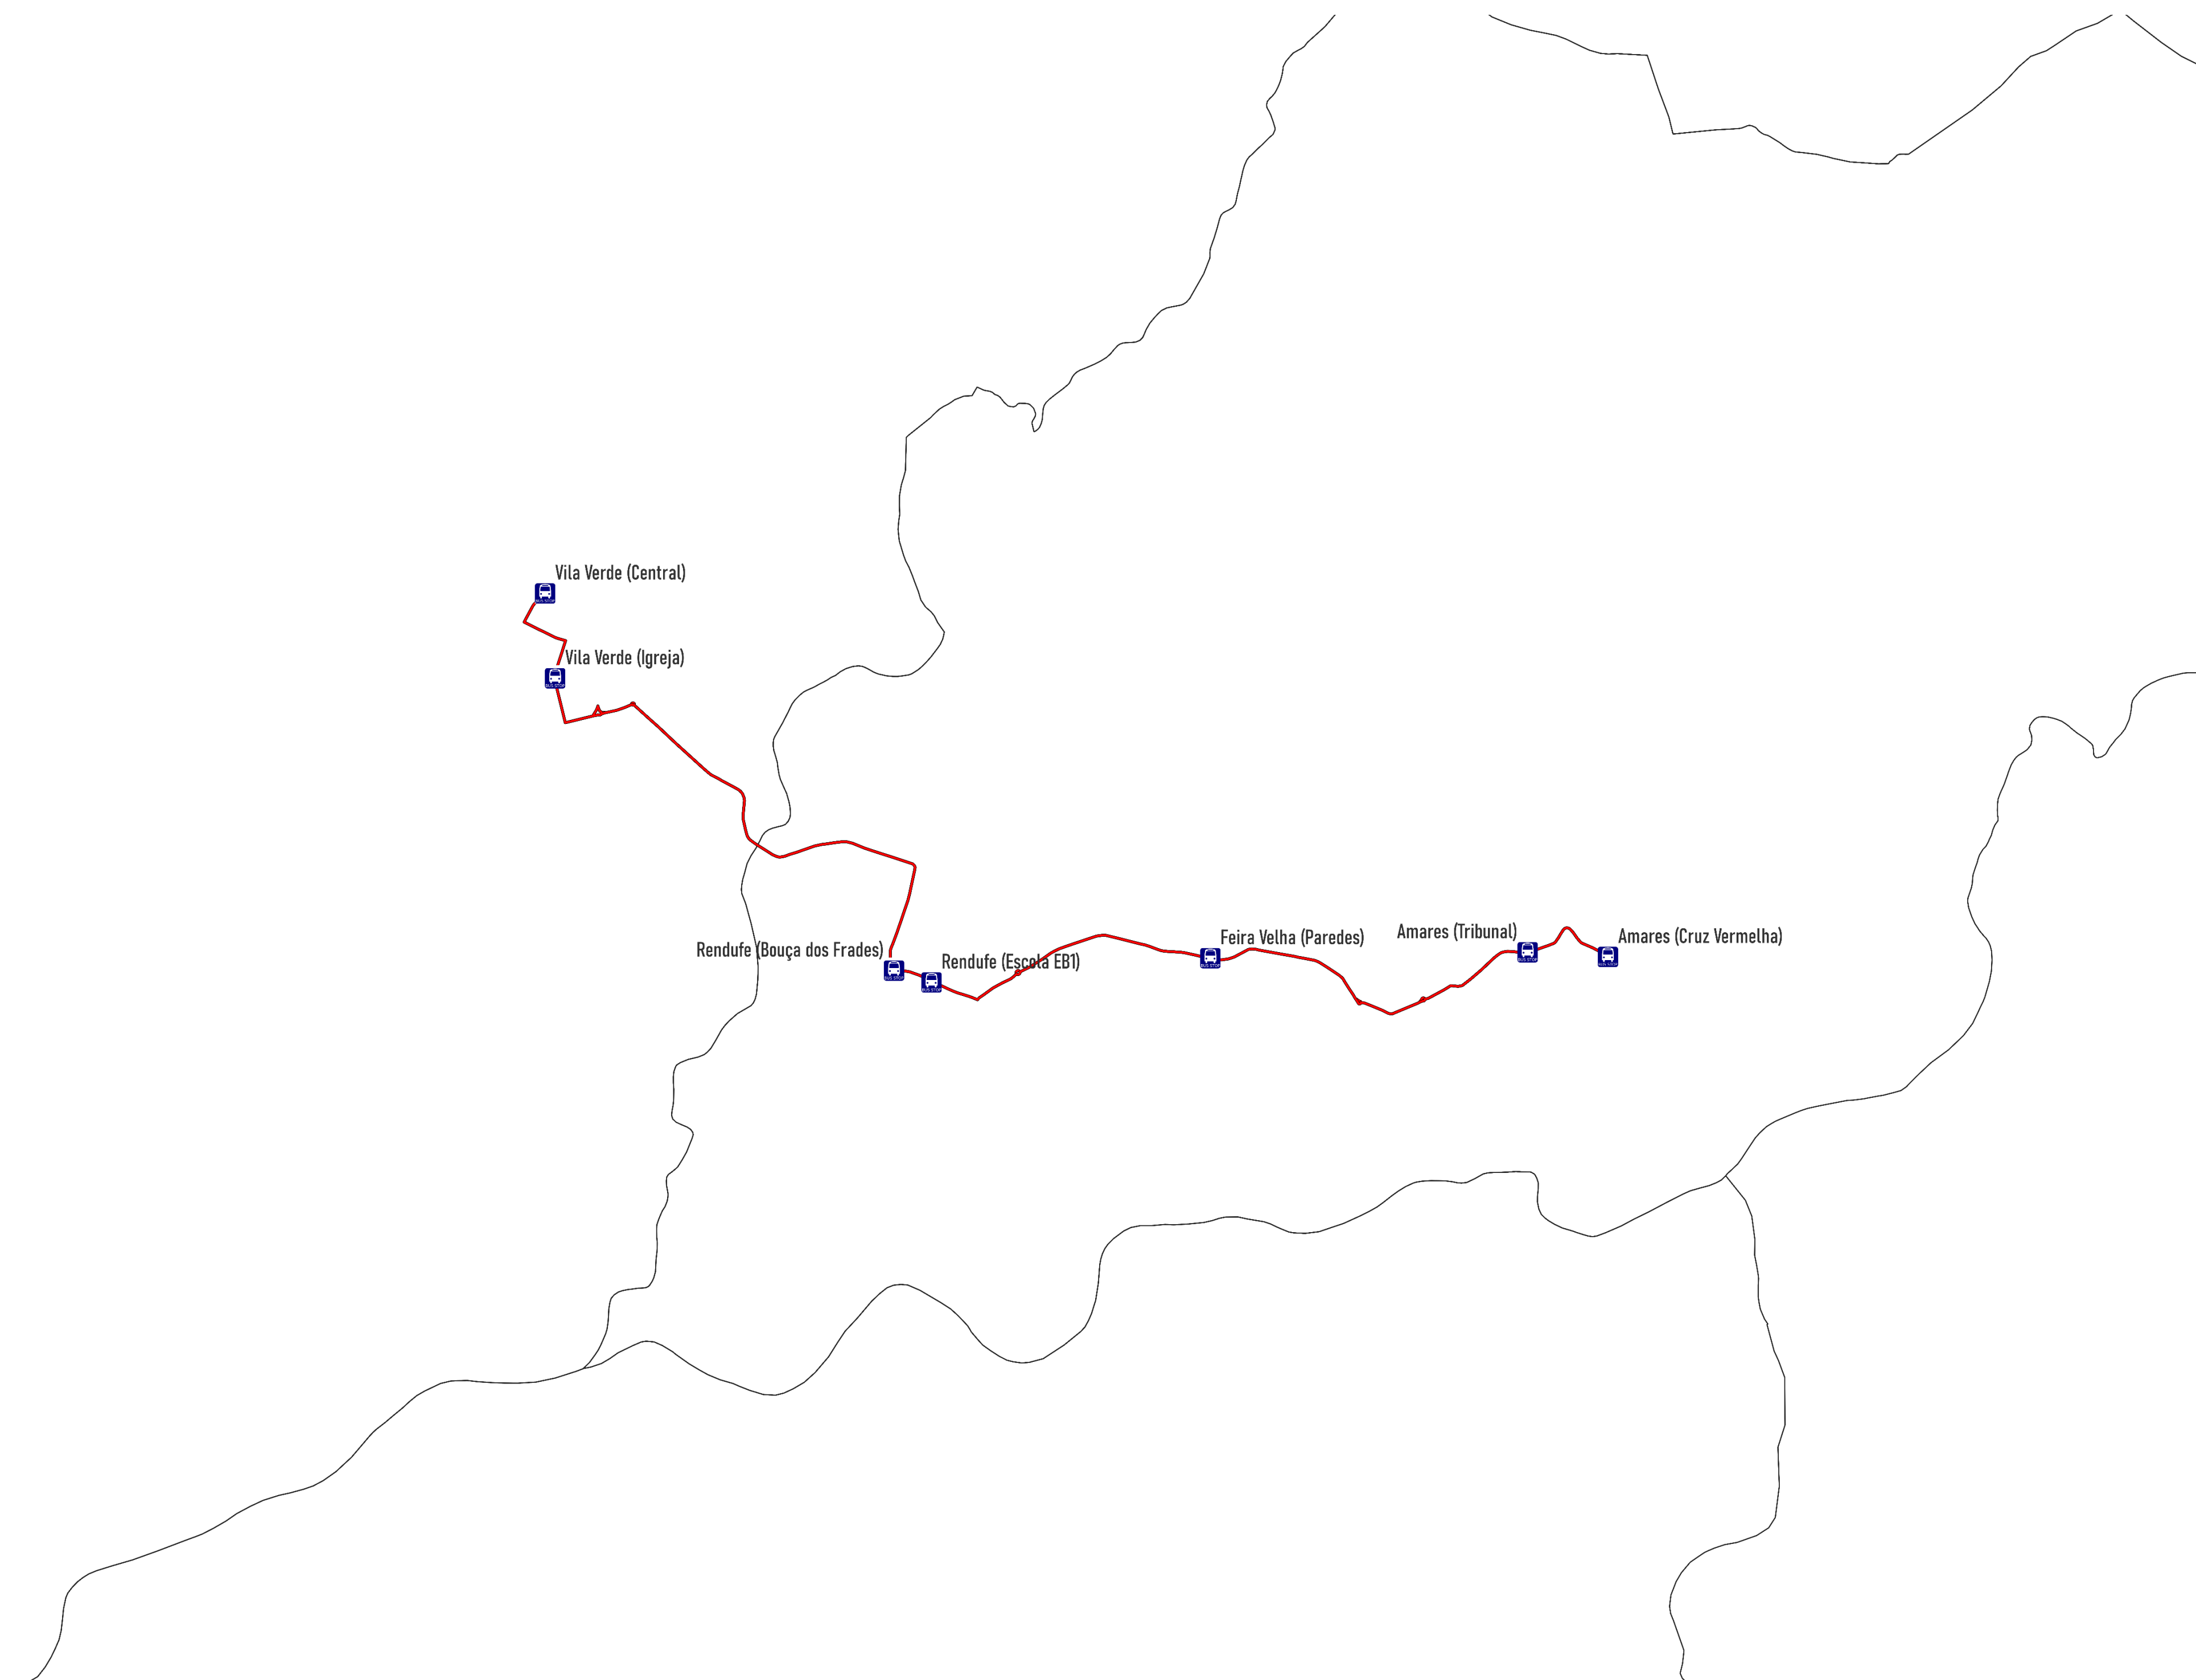

Linha 219

Amare – Vila Verde

mapa

informações

AUM-U	Anual - Universidade do Minho	Dias Úteis
NUM-U	Época Normal - Universidade do Minho	Dias Úteis
XAGO1-U	Anual (exceto Agosto)	Dias Úteis
A-DF	Anual	Domingos e Feriados
A-4	Anual	Quartas-feiras
FE-2	Férias Escolares	Segundas-feiras
A-S	Anual	Sábados
A-U	Anual	Dias Úteis
FE-U	Férias Escolares	Dias Úteis
E-235	Escolar	Segundas-feiras, Terças-feiras e Quintas-feiras
E-4	Escolar	Quartas-feiras
E-U	Escolar	Dias Úteis
VIE-U	De 1 de Julho até ao início da Época Escolar	Dias Úteis
RUM-U	Época Reduzida - Universidade do Minho	Dias Úteis
V-U	Verão - Dias Úteis	Dias Úteis
E-2356	Escolar	Segundas-feiras, Terças-feiras, Quintas-feiras e Sextas-feiras
VIE-S	De 1 de Julho até ao início da Época Escolar	Sábados
VIE-DF	De 1 de Julho até ao início da Época Escolar	Domingos e Feriados
EUI-U	Época Escolar IPCA	Dias Úteis
PPI-U	Pausa Pedagógica IPCA	Dias Úteis
EUI-U	Pausa Pedagógica IPCA	Dias Úteis
AXI-S	Anual IPCA (exceto Agosto)	Sábados