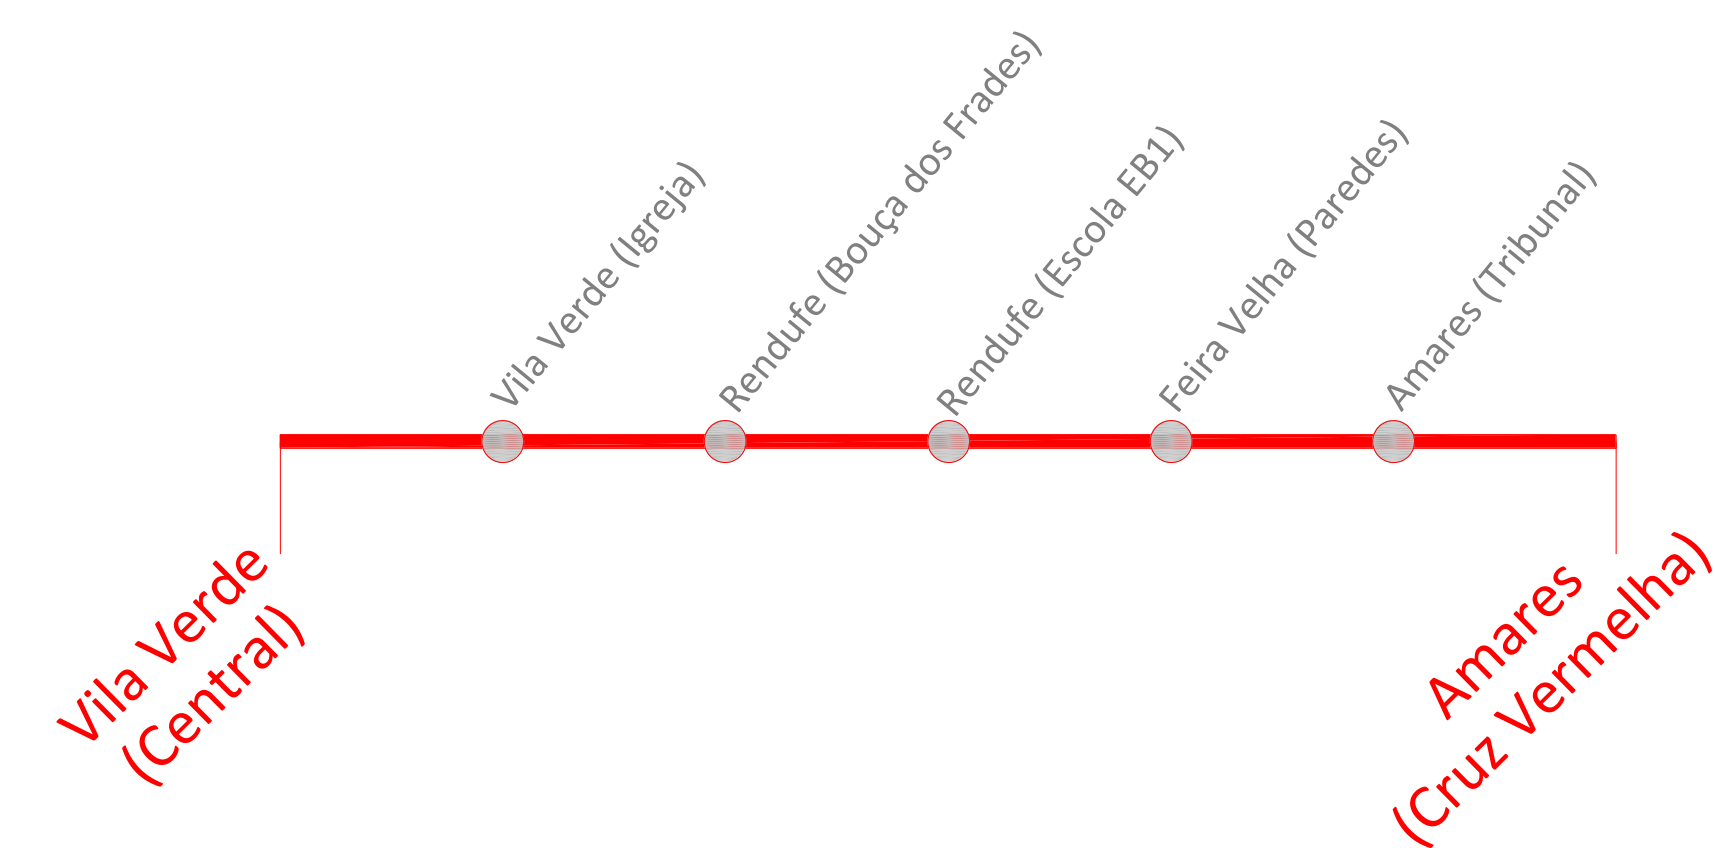

Linha 219

Amare – Vila Verde

mapa

informações

AUM-U	Anual - Universidade do Minho	Dias Úteis
NUM-U	Época Normal - Universidade do Minho	Dias Úteis
XAGO1-U	Anual (exceto Agosto)	Dias Úteis
A-DF	Anual	Domingos e Feriados
A-4	Anual	Quartas-feiras
FE-2	Férias Escolares	Segundas-feiras
A-S	Anual	Sábados
A-U	Anual	Dias Úteis
FE-U	Férias Escolares	Dias Úteis
E-235	Escolar	Segundas-feiras, Terças-feiras e Quintas-feiras
E-4	Escolar	Quartas-feiras
E-U	Escolar	Dias Úteis
VIE-U	De 1 de Julho até ao início da Época Escolar	Dias Úteis
RUM-U	Época Reduzida - Universidade do Minho	Dias Úteis
V-U	Verão - Dias Úteis	Dias Úteis
E-2356	Escolar	Segundas-feiras, Terças-feiras, Quintas-feiras e Sextas-feiras
VIE-S	De 1 de Julho até ao início da Época Escolar	Sábados
VIE-DF	De 1 de Julho até ao início da Época Escolar	Domingos e Feriados
EUI-U	Época Escolar IPCA	Dias Úteis
PPI-U	Pausa Pedagógica IPCA	Dias Úteis
EUI-U	Pausa Pedagógica IPCA	Dias Úteis
AXI-S	Anual IPCA (exceto Agosto)	Sábados

Linha 219

Amares – Vila Verde

horários

Serviço	Origem	Destino	Partida	Chegada	Vila Verde (Central)	Vila Verde (Igreja)	Rendufe (Bouça dos Frades)	Rendufe (Escola EB1)	Feira Velha (Paredes)	Amares (Tribunal)	Amares (Cruz Vermelha)
E-U	Vila Verde (Central)	Amares (Cruz Vermelha)	08:00	08:25	08:00	08:01	08:12	08:13	08:18	08:24	08:25
E-U	Rendufe (Bouça dos Frades)	Amares (Cruz Vermelha)	08:35	08:55	-	-	08:35	08:36	08:40	08:53	08:55
E-U	Vila Verde (Central)	Amares (Cruz Vermelha)	10:30	10:55	10:30	10:31	10:42	10:43	10:48	10:54	10:55
E-U	Vila Verde (Central)	Amares (Cruz Vermelha)	13:30	13:55	13:30	13:31	13:42	13:43	13:48	13:54	13:55
E-U	Vila Verde (Central)	Amares (Cruz Vermelha)	17:10	17:35	17:10	17:11	17:22	17:23	17:28	17:34	17:35
E-U	Rendufe (Bouça dos Frades)	Feira Velha (Paredes)	17:15	17:20	-	-	17:15	17:16	17:20	-	-
E-U	Vila Verde (Central)	Amares (Cruz Vermelha)	18:30	18:55	18:30	18:31	18:42	18:43	18:48	18:54	18:55