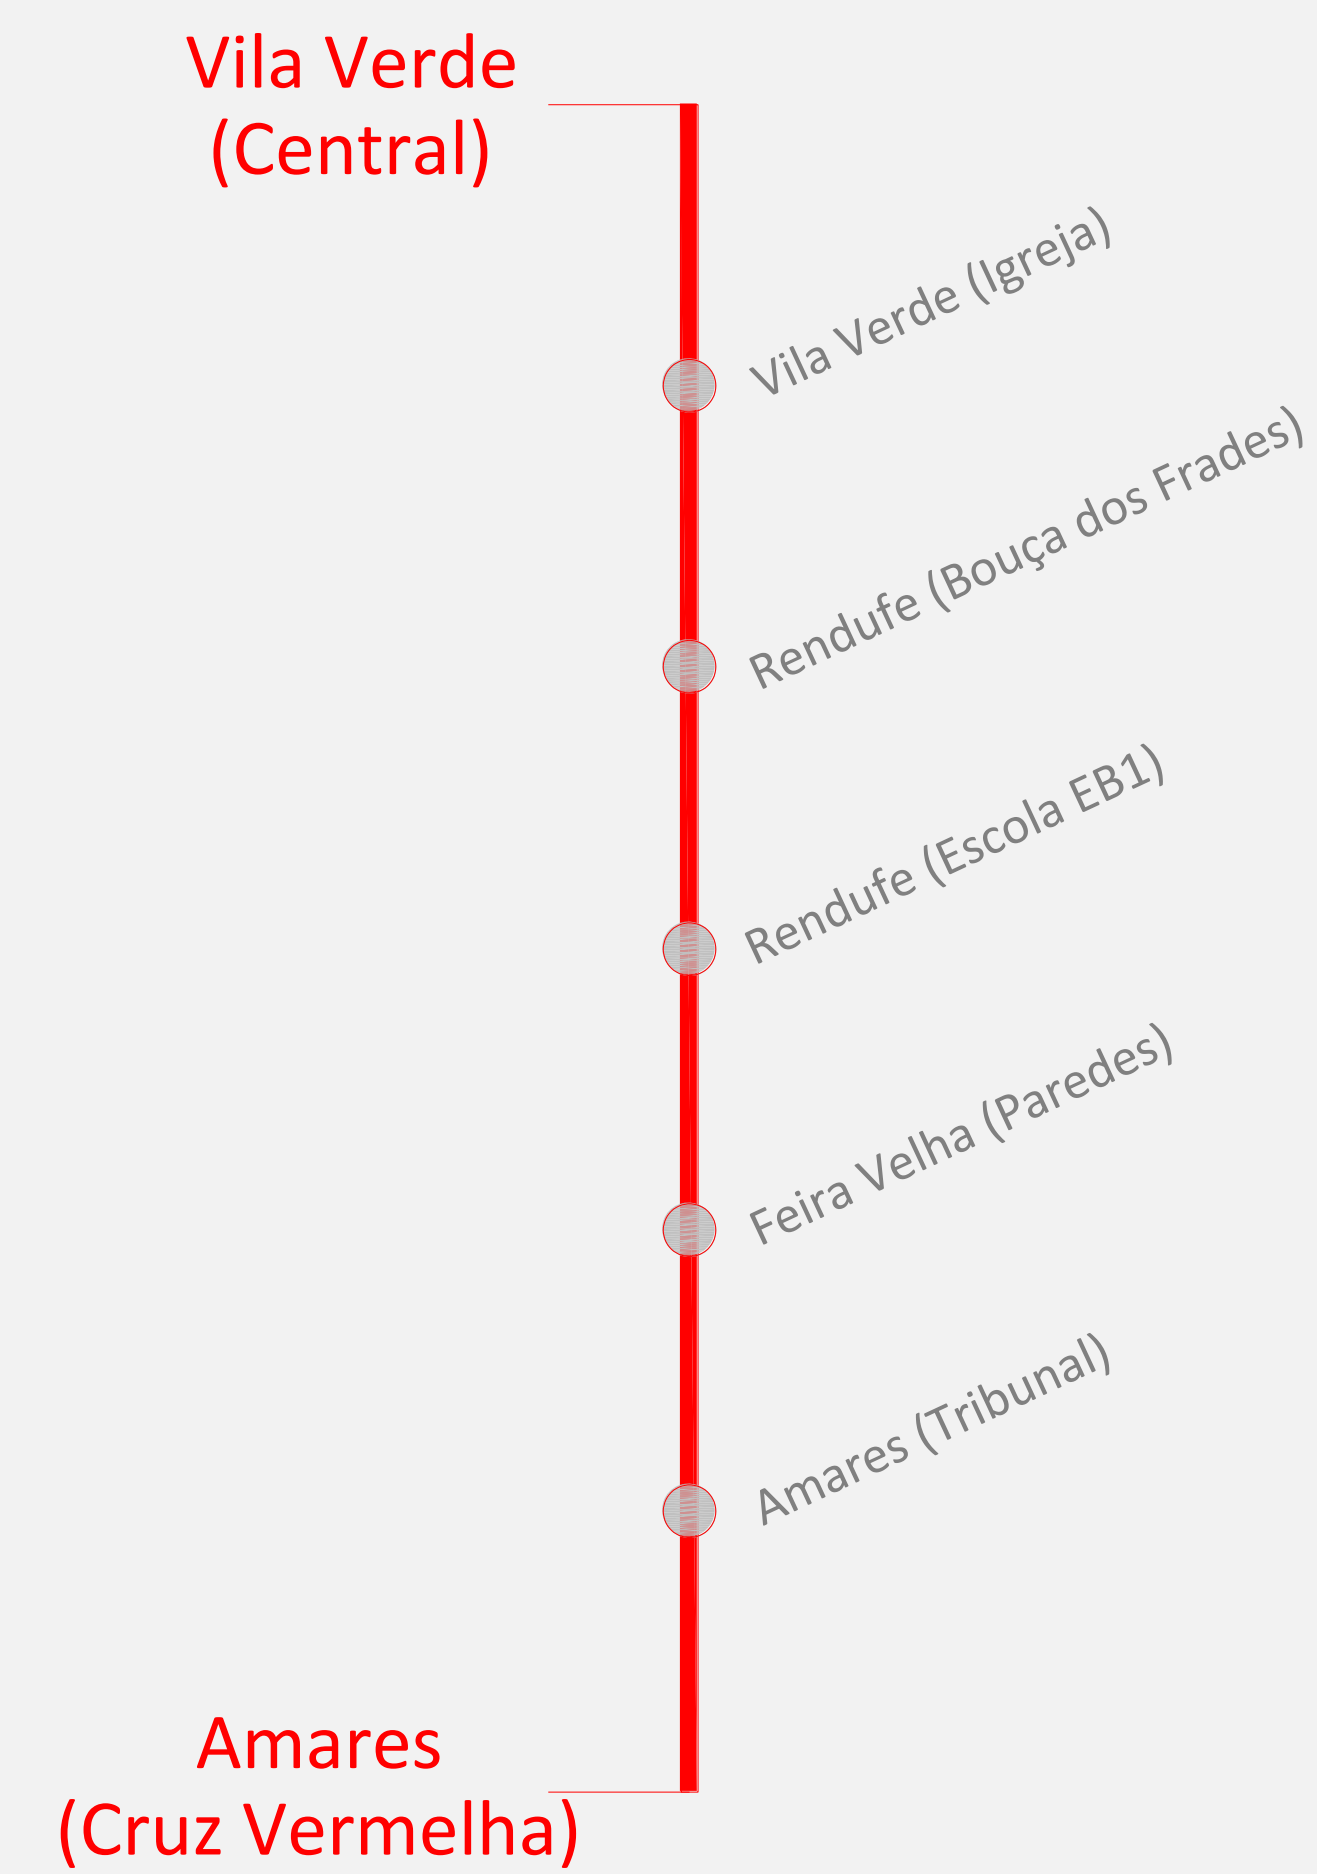

Linha 219

Amare – Vila Verde

mapa

informações

AUM-U	Anual - Universidade do Minho	Dias Úteis
NUM-U	Época Normal - Universidade do Minho	Dias Úteis
XAGO1-U	Anual (exceto Agosto)	Dias Úteis
A-DF	Anual	Domingos e Feriados
A-4	Anual	Quartas-feiras
FE-2	Férias Escolares	Segundas-feiras
A-S	Anual	Sábados
A-U	Anual	Dias Úteis
FE-U	Férias Escolares	Dias Úteis
E-235	Escolar	Segundas-feiras, Terças-feiras e Quintas-feiras
E-4	Escolar	Quartas-feiras
E-U	Escolar	Dias Úteis
VIE-U	De 1 de Julho até ao início da Época Escolar	Dias Úteis
RUM-U	Época Reduzida - Universidade do Minho	Dias Úteis
V-U	Verão - Dias Úteis	Dias Úteis
E-2356	Escolar	Segundas-feiras, Terças-feiras, Quintas-feiras e Sextas-feiras
VIE-S	De 1 de Julho até ao início da Época Escolar	Sábados
VIE-DF	De 1 de Julho até ao início da Época Escolar	Domingos e Feriados
EUI-U	Época Escolar IPCA	Dias Úteis
PPI-U	Pausa Pedagógica IPCA	Dias Úteis
EUI-U	Pausa Pedagógica IPCA	Dias Úteis
AXI-S	Anual IPCA (exceto Agosto)	Sábados

Linha 219

Amares – Vila Verde

horários

Serviço	Origem	Destino	Partida	Chegada	Vila Verde (Central)	Vila Verde (Igreja)	Rendufe (Bouça dos Frades)	Rendufe (Escola EB1)	Feira Velha (Paredes)	Amares (Tribunal)	Amares (Cruz Vermelha)
E-U	Vila Verde (Central)	Amares (Cruz Vermelha)	08:00	08:25	08:00	08:01	08:12	08:13	08:18	08:24	08:25
E-U	Rendufe (Bouça dos Frades)	Amares (Cruz Vermelha)	08:35	08:55	-	-	08:35	08:36	08:40	08:53	08:55
E-U	Vila Verde (Central)	Amares (Cruz Vermelha)	10:30	10:55	10:30	10:31	10:42	10:43	10:48	10:54	10:55
E-U	Vila Verde (Central)	Amares (Cruz Vermelha)	13:30	13:55	13:30	13:31	13:42	13:43	13:48	13:54	13:55
E-U	Vila Verde (Central)	Amares (Cruz Vermelha)	17:10	17:35	17:10	17:11	17:22	17:23	17:28	17:34	17:35
E-U	Rendufe (Bouça dos Frades)	Feira Velha (Paredes)	17:15	17:20	-	-	17:15	17:16	17:20	-	-
E-U	Vila Verde (Central)	Amares (Cruz Vermelha)	18:30	18:55	18:30	18:31	18:42	18:43	18:48	18:54	18:55