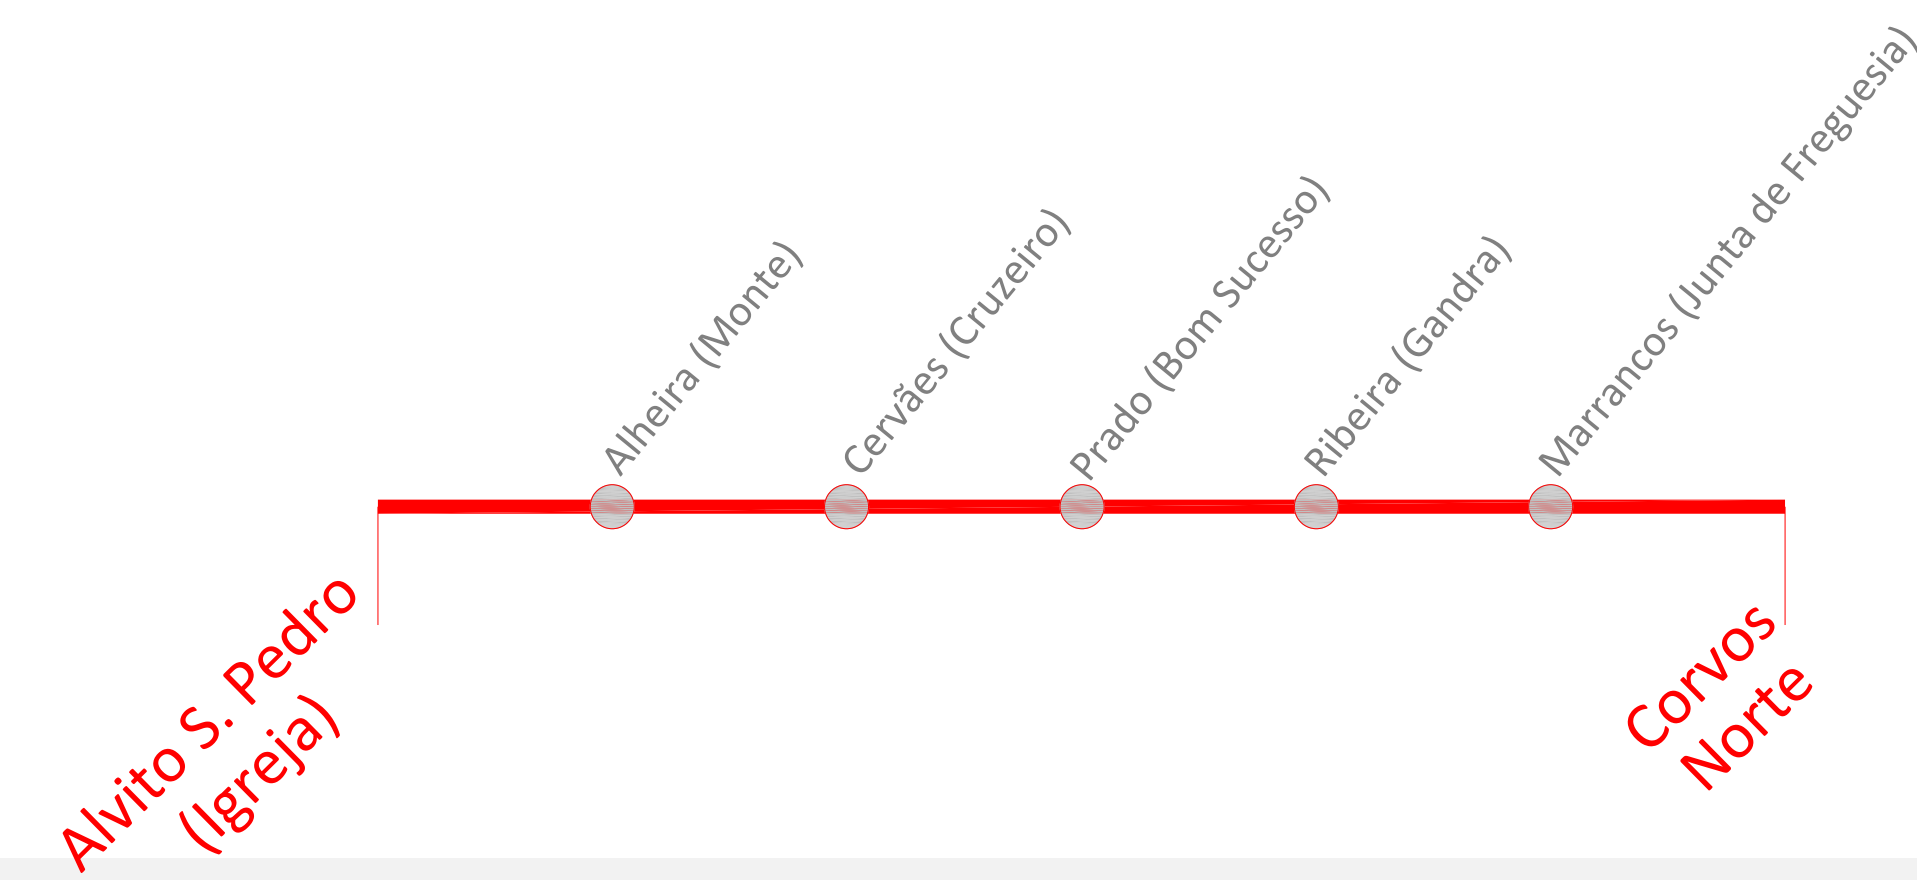

Linha 217

Alvito S. Pedro – Prado – Corvos

mapa

informações

AUM-U	Anual - Universidade do Minho	Dias Úteis
NUM-U	Época Normal - Universidade do Minho	Dias Úteis
XAGO1-U	Anual (exceto Agosto)	Dias Úteis
A-DF	Anual	Domingos e Feriados
A-4	Anual	Quartas-feiras
FE-2	Férias Escolares	Segundas-feiras
A-S	Anual	Sábados
A-U	Anual	Dias Úteis
FE-U	Férias Escolares	Dias Úteis
E-235	Escolar	Segundas-feiras, Terças-feiras e Quintas-feiras
E-4	Escolar	Quartas-feiras
E-U	Escolar	Dias Úteis
VIE-U	De 1 de Julho até ao início da Época Escolar	Dias Úteis
RUM-U	Época Reduzida - Universidade do Minho	Dias Úteis
V-U	Verão - Dias Úteis	Dias Úteis
E-2356	Escolar	Segundas-feiras, Terças-feiras, Quintas-feiras e Sextas-feiras
VIE-S	De 1 de Julho até ao início da Época Escolar	Sábados
VIE-DF	De 1 de Julho até ao início da Época Escolar	Domingos e Feriados
EUI-U	Época Escolar IPCA	Dias Úteis
PPI-U	Pausa Pedagógica IPCA	Dias Úteis
EPI-U	Pausa Pedagógica IPCA	Dias Úteis
AXI-S	Anual IPCA (exceto Agosto)	Sábados

Linha 217

Alvito S. Pedro – Prado – Corvos

horários

Serviço	Origem	Destino	Partida	Chegada	Alvito S. Pedro (Igreja)	Alheira (Monte)	Cervães (Cruzeiro)	Prado (Bom Sucesso)	Ribeira (Gandra)	Marrancos (Junta Freguesia)	Corvos Norte
E-U	Alvito S. Pedro (Igreja)	Corvos Norte	16:50	17:45	16:50	16:59	17:11	17:23	-	-	17:45

Serviço	Origem	Destino	Partida	Chegada	Corvos Norte	Marrancos (Junta Freguesia)	Ribeira (Gandra)	Prado (Bom Sucesso)	Cervães (Cruzeiro)	Alheira (Monte)	Alvito S. Pedro (Igreja)
E-U	Corvos Norte	Alvito S. Pedro (Igreja)	08:00	08:55	08:00	08:04	08:13	08:22	08:33	08:46	08:55