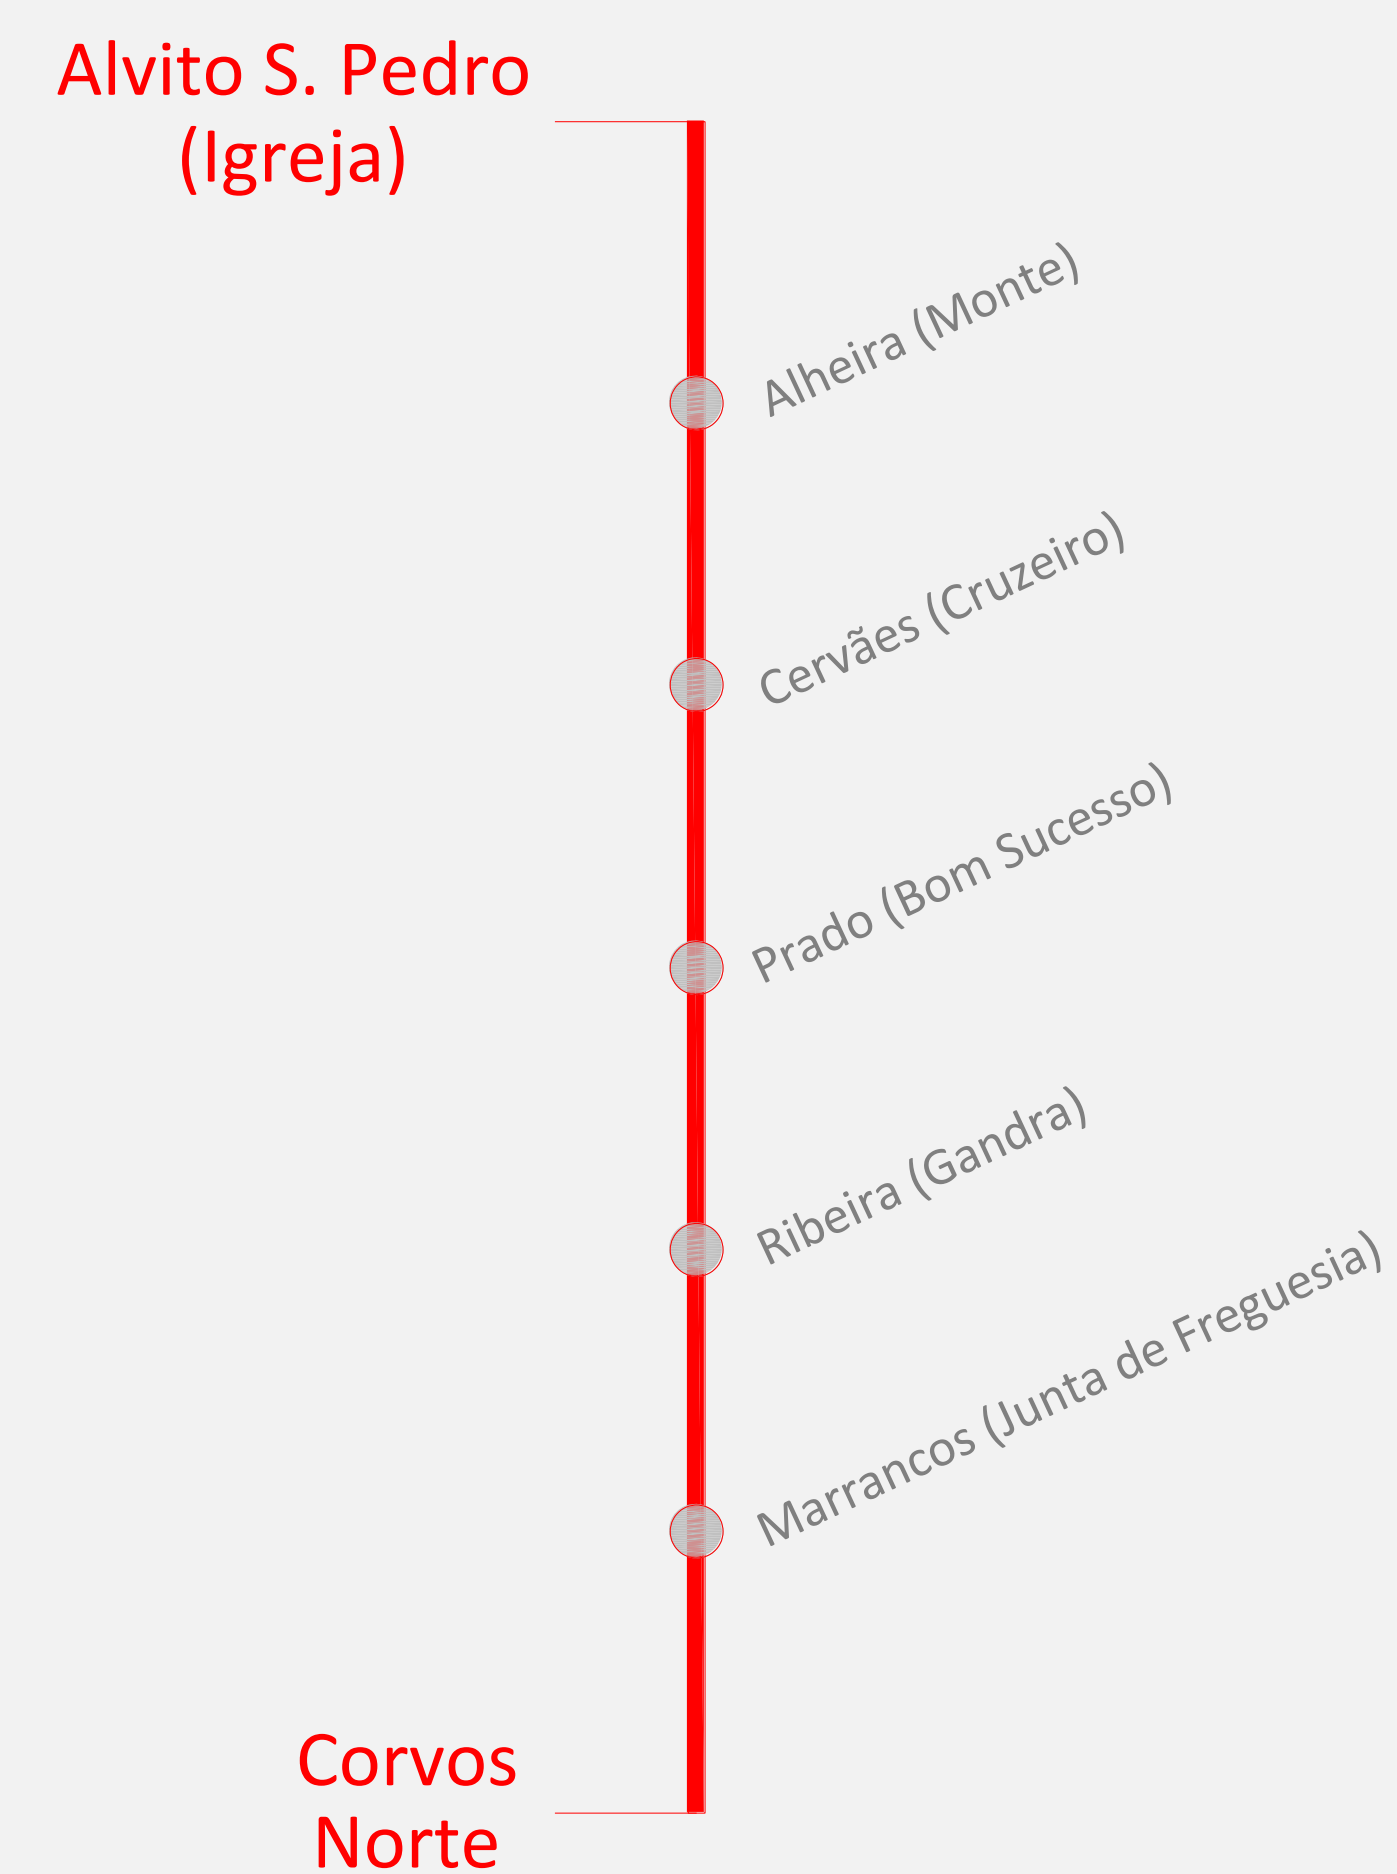

Linha 217

Alvito S. Pedro – Prado – Corvos

mapa

informações

AUM-U	Anual - Universidade do Minho	Dias Úteis
NUM-U	Época Normal - Universidade do Minho	Dias Úteis
XAGO1-U	Anual (exceto Agosto)	Dias Úteis
A-DF	Anual	Domingos e Feriados
A-4	Anual	Quartas-feiras
FE-2	Férias Escolares	Segundas-feiras
A-S	Anual	Sábados
A-U	Anual	Dias Úteis
FE-U	Férias Escolares	Dias Úteis
E-235	Escolar	Segundas-feiras, Terças-feiras e Quintas-feiras
E-4	Escolar	Quartas-feiras
E-U	Escolar	Dias Úteis
VIE-U	De 1 de Julho até ao início da Época Escolar	Dias Úteis
RUM-U	Época Reduzida - Universidade do Minho	Dias Úteis
V-U	Verão - Dias Úteis	Dias Úteis
E-2356	Escolar	Segundas-feiras, Terças-feiras, Quintas-feiras e Sextas-feiras
VIE-S	De 1 de Julho até ao início da Época Escolar	Sábados
VIE-DF	De 1 de Julho até ao início da Época Escolar	Domingos e Feriados
EUI-U	Época Escolar IPCA	Dias Úteis
PPI-U	Pausa Pedagógica IPCA	Dias Úteis
EPI-U	Pausa Pedagógica IPCA	Dias Úteis
AXI-S	Anual IPCA (exceto Agosto)	Sábados

Linha 217

Alvito S. Pedro – Prado – Corvos

horários

Serviço	Origem	Destino	Partida	Chegada	Alvito S. Pedro (Igreja)	Alheira (Monte)	Cervães (Cruzeiro)	Prado (Bom Sucesso)	Ribeira (Gandra)	Marrancos (Junta Freguesia)	Corvos Norte
E-U	Alvito S. Pedro (Igreja)	Corvos Norte	16:50	17:45	16:50	16:59	17:11	17:23	-	-	17:45

Serviço	Origem	Destino	Partida	Chegada	Corvos Norte	Marrancos (Junta Freguesia)	Ribeira (Gandra)	Prado (Bom Sucesso)	Cervães (Cruzeiro)	Alheira (Monte)	Alvito S. Pedro (Igreja)
E-U	Corvos Norte	Alvito S. Pedro (Igreja)	08:00	08:55	08:00	08:04	08:13	08:22	08:33	08:46	08:55