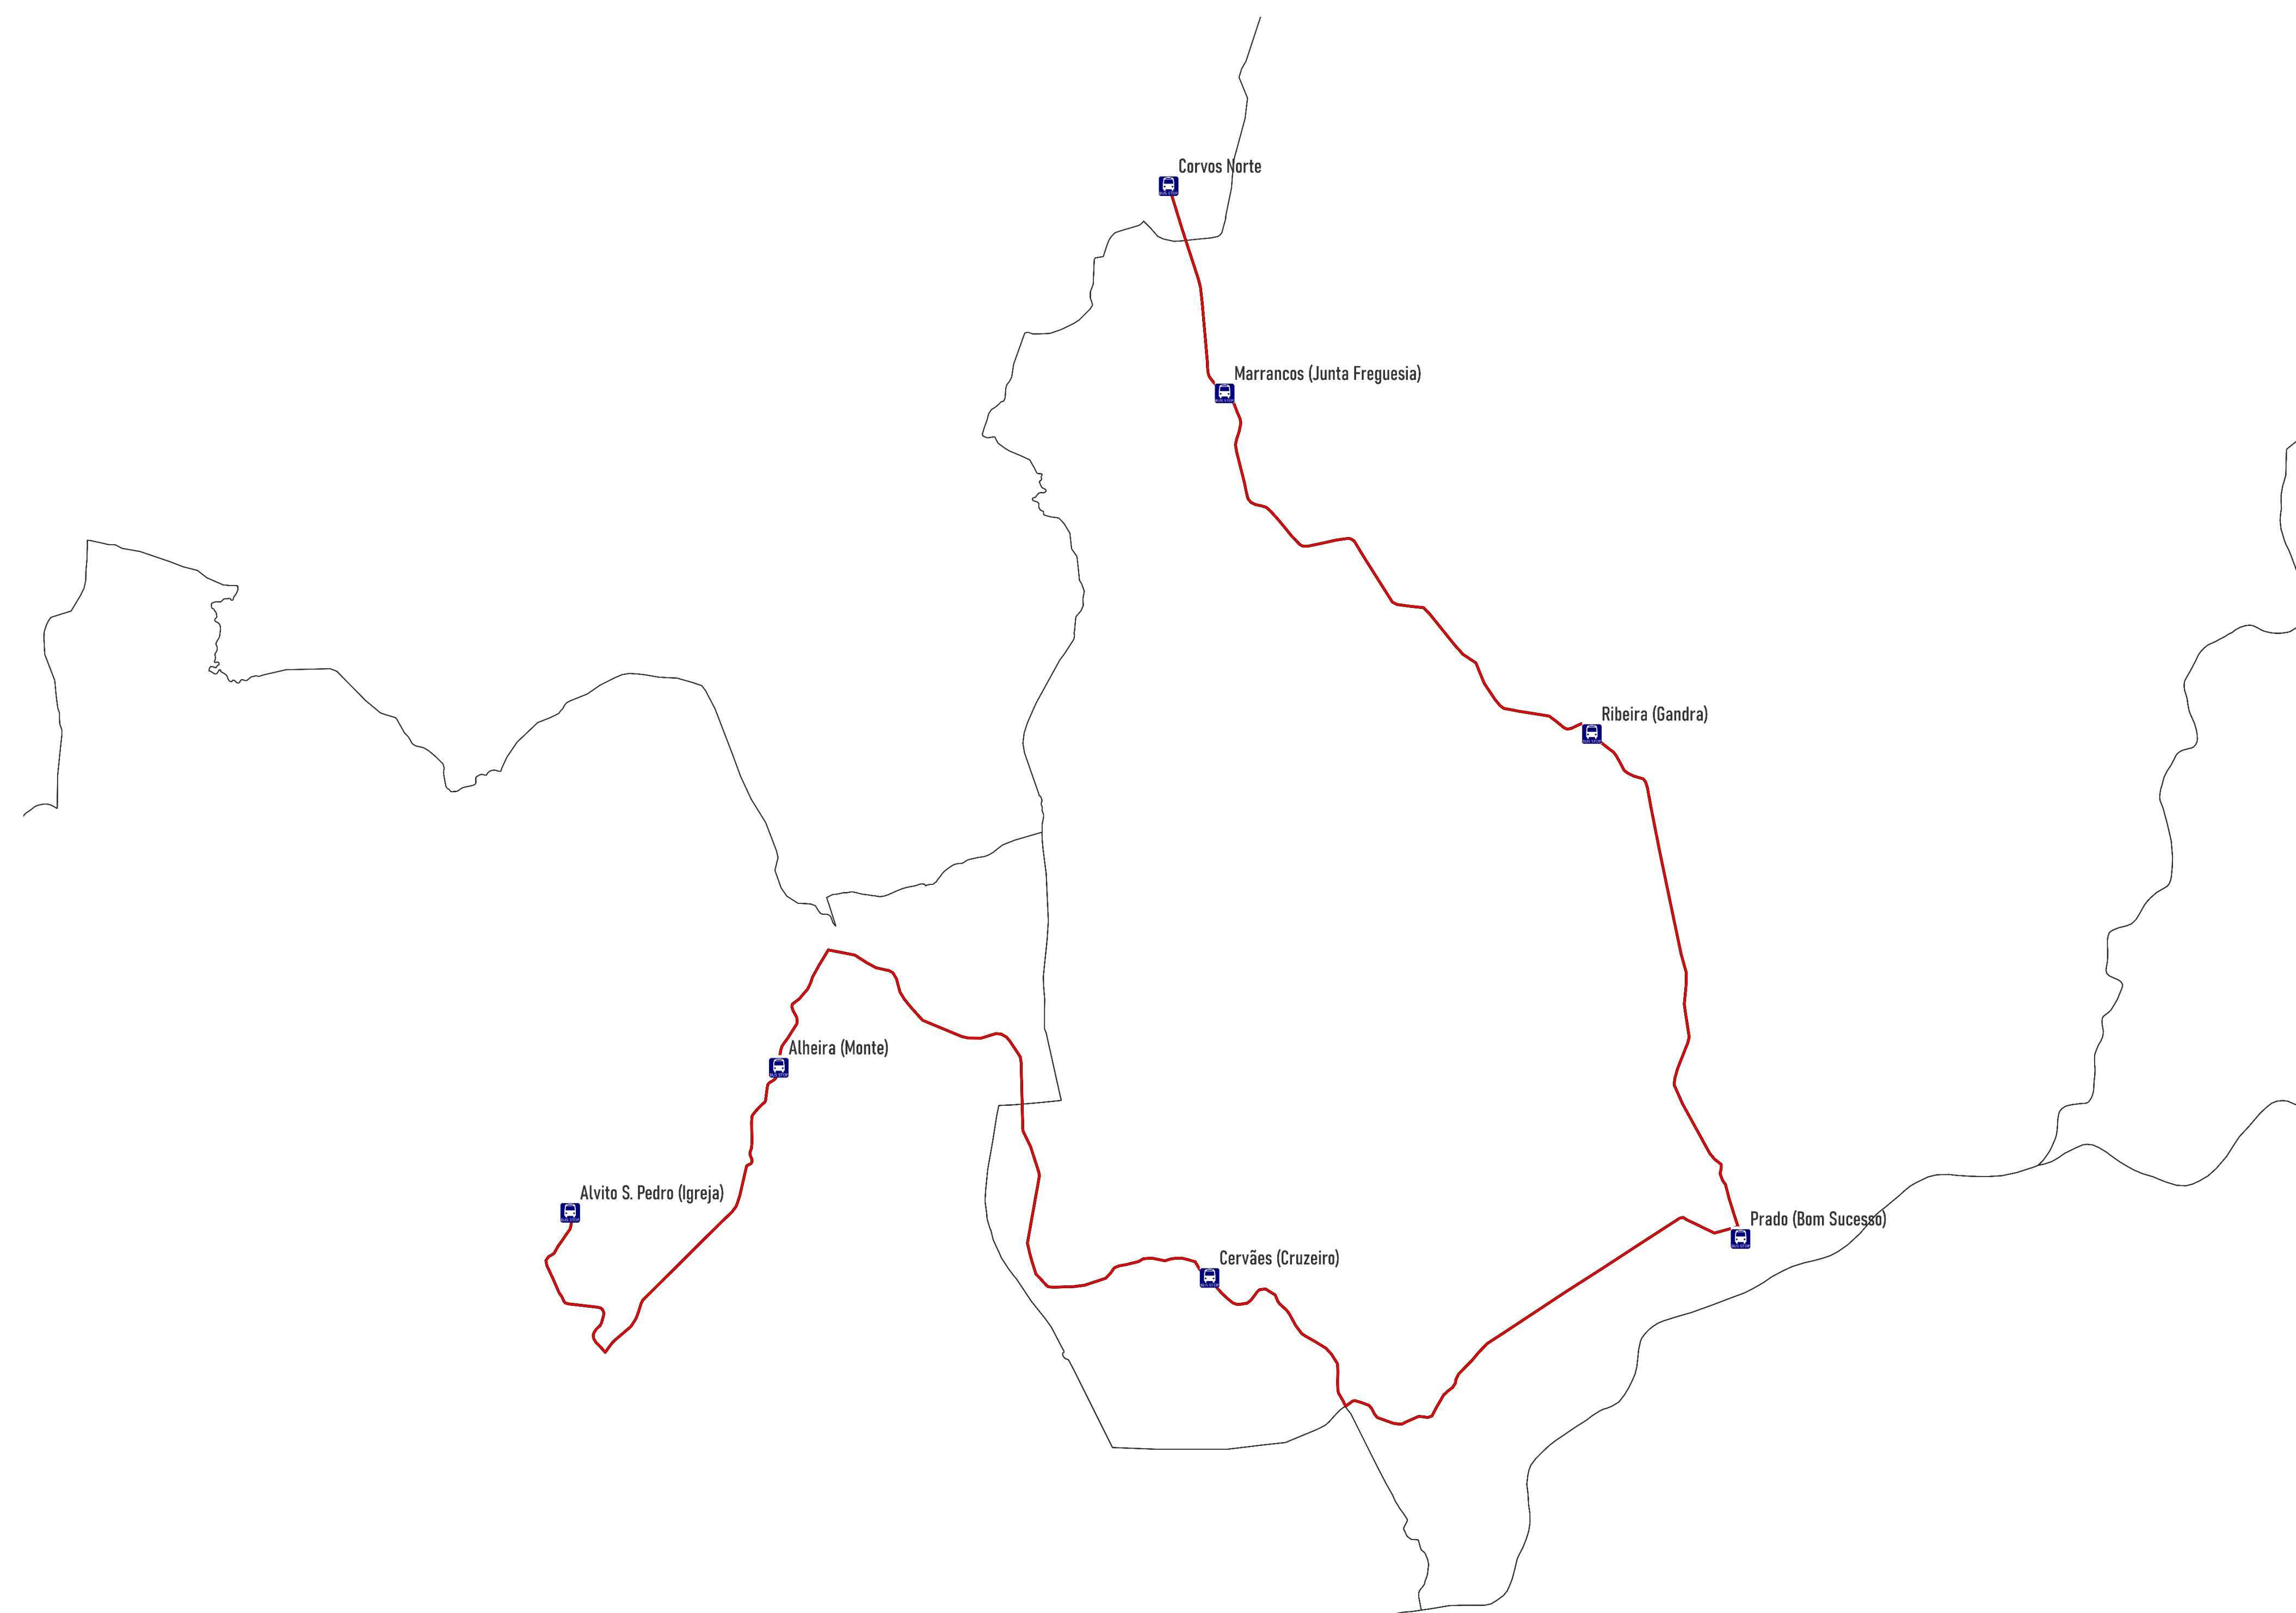

Linha 217

Alvito S. Pedro – Prado – Corvos

mapa

informações

AUM-U	Anual - Universidade do Minho	Dias Úteis
NUM-U	Época Normal - Universidade do Minho	Dias Úteis
XAGO1-U	Anual (exceto Agosto)	Dias Úteis
A-DF	Anual	Domingos e Feriados
A-4	Anual	Quartas-feiras
FE-2	Férias Escolares	Segundas-feiras
A-S	Anual	Sábados
A-U	Anual	Dias Úteis
FE-U	Férias Escolares	Dias Úteis
E-235	Escolar	Segundas-feiras, Terças-feiras e Quintas-feiras
E-4	Escolar	Quartas-feiras
E-U	Escolar	Dias Úteis
VIE-U	De 1 de Julho até ao início da Época Escolar	Dias Úteis
RUM-U	Época Reduzida - Universidade do Minho	Dias Úteis
V-U	Verão - Dias Úteis	Dias Úteis
E-2356	Escolar	Segundas-feiras, Terças-feiras, Quintas-feiras e Sextas-feiras
VIE-S	De 1 de Julho até ao início da Época Escolar	Sábados
VIE-DF	De 1 de Julho até ao início da Época Escolar	Domingos e Feriados
EUI-U	Época Escolar IPCA	Dias Úteis
PPI-U	Pausa Pedagógica IPCA	Dias Úteis
EPI-U	Pausa Pedagógica IPCA	Dias Úteis
AXI-S	Anual IPCA (exceto Agosto)	Sábados

Linha 217

Alvito S. Pedro – Prado – Corvos

horários

Serviço	Origem	Destino	Partida	Chegada	Alvito S. Pedro (Igreja)	Alheira (Monte)	Cervães (Cruzeiro)	Prado (Bom Sucesso)	Ribeira (Gandra)	Marrancos (Junta Freguesia)	Corvos Norte
E-U	Alvito S. Pedro (Igreja)	Corvos Norte	16:50	17:45	16:50	16:59	17:11	17:23	-	-	17:45

Serviço	Origem	Destino	Partida	Chegada	Corvos Norte	Marrancos (Junta Freguesia)	Ribeira (Gandra)	Prado (Bom Sucesso)	Cervães (Cruzeiro)	Alheira (Monte)	Alvito S. Pedro (Igreja)
E-U	Corvos Norte	Alvito S. Pedro (Igreja)	08:00	08:55	08:00	08:04	08:13	08:22	08:33	08:46	08:55