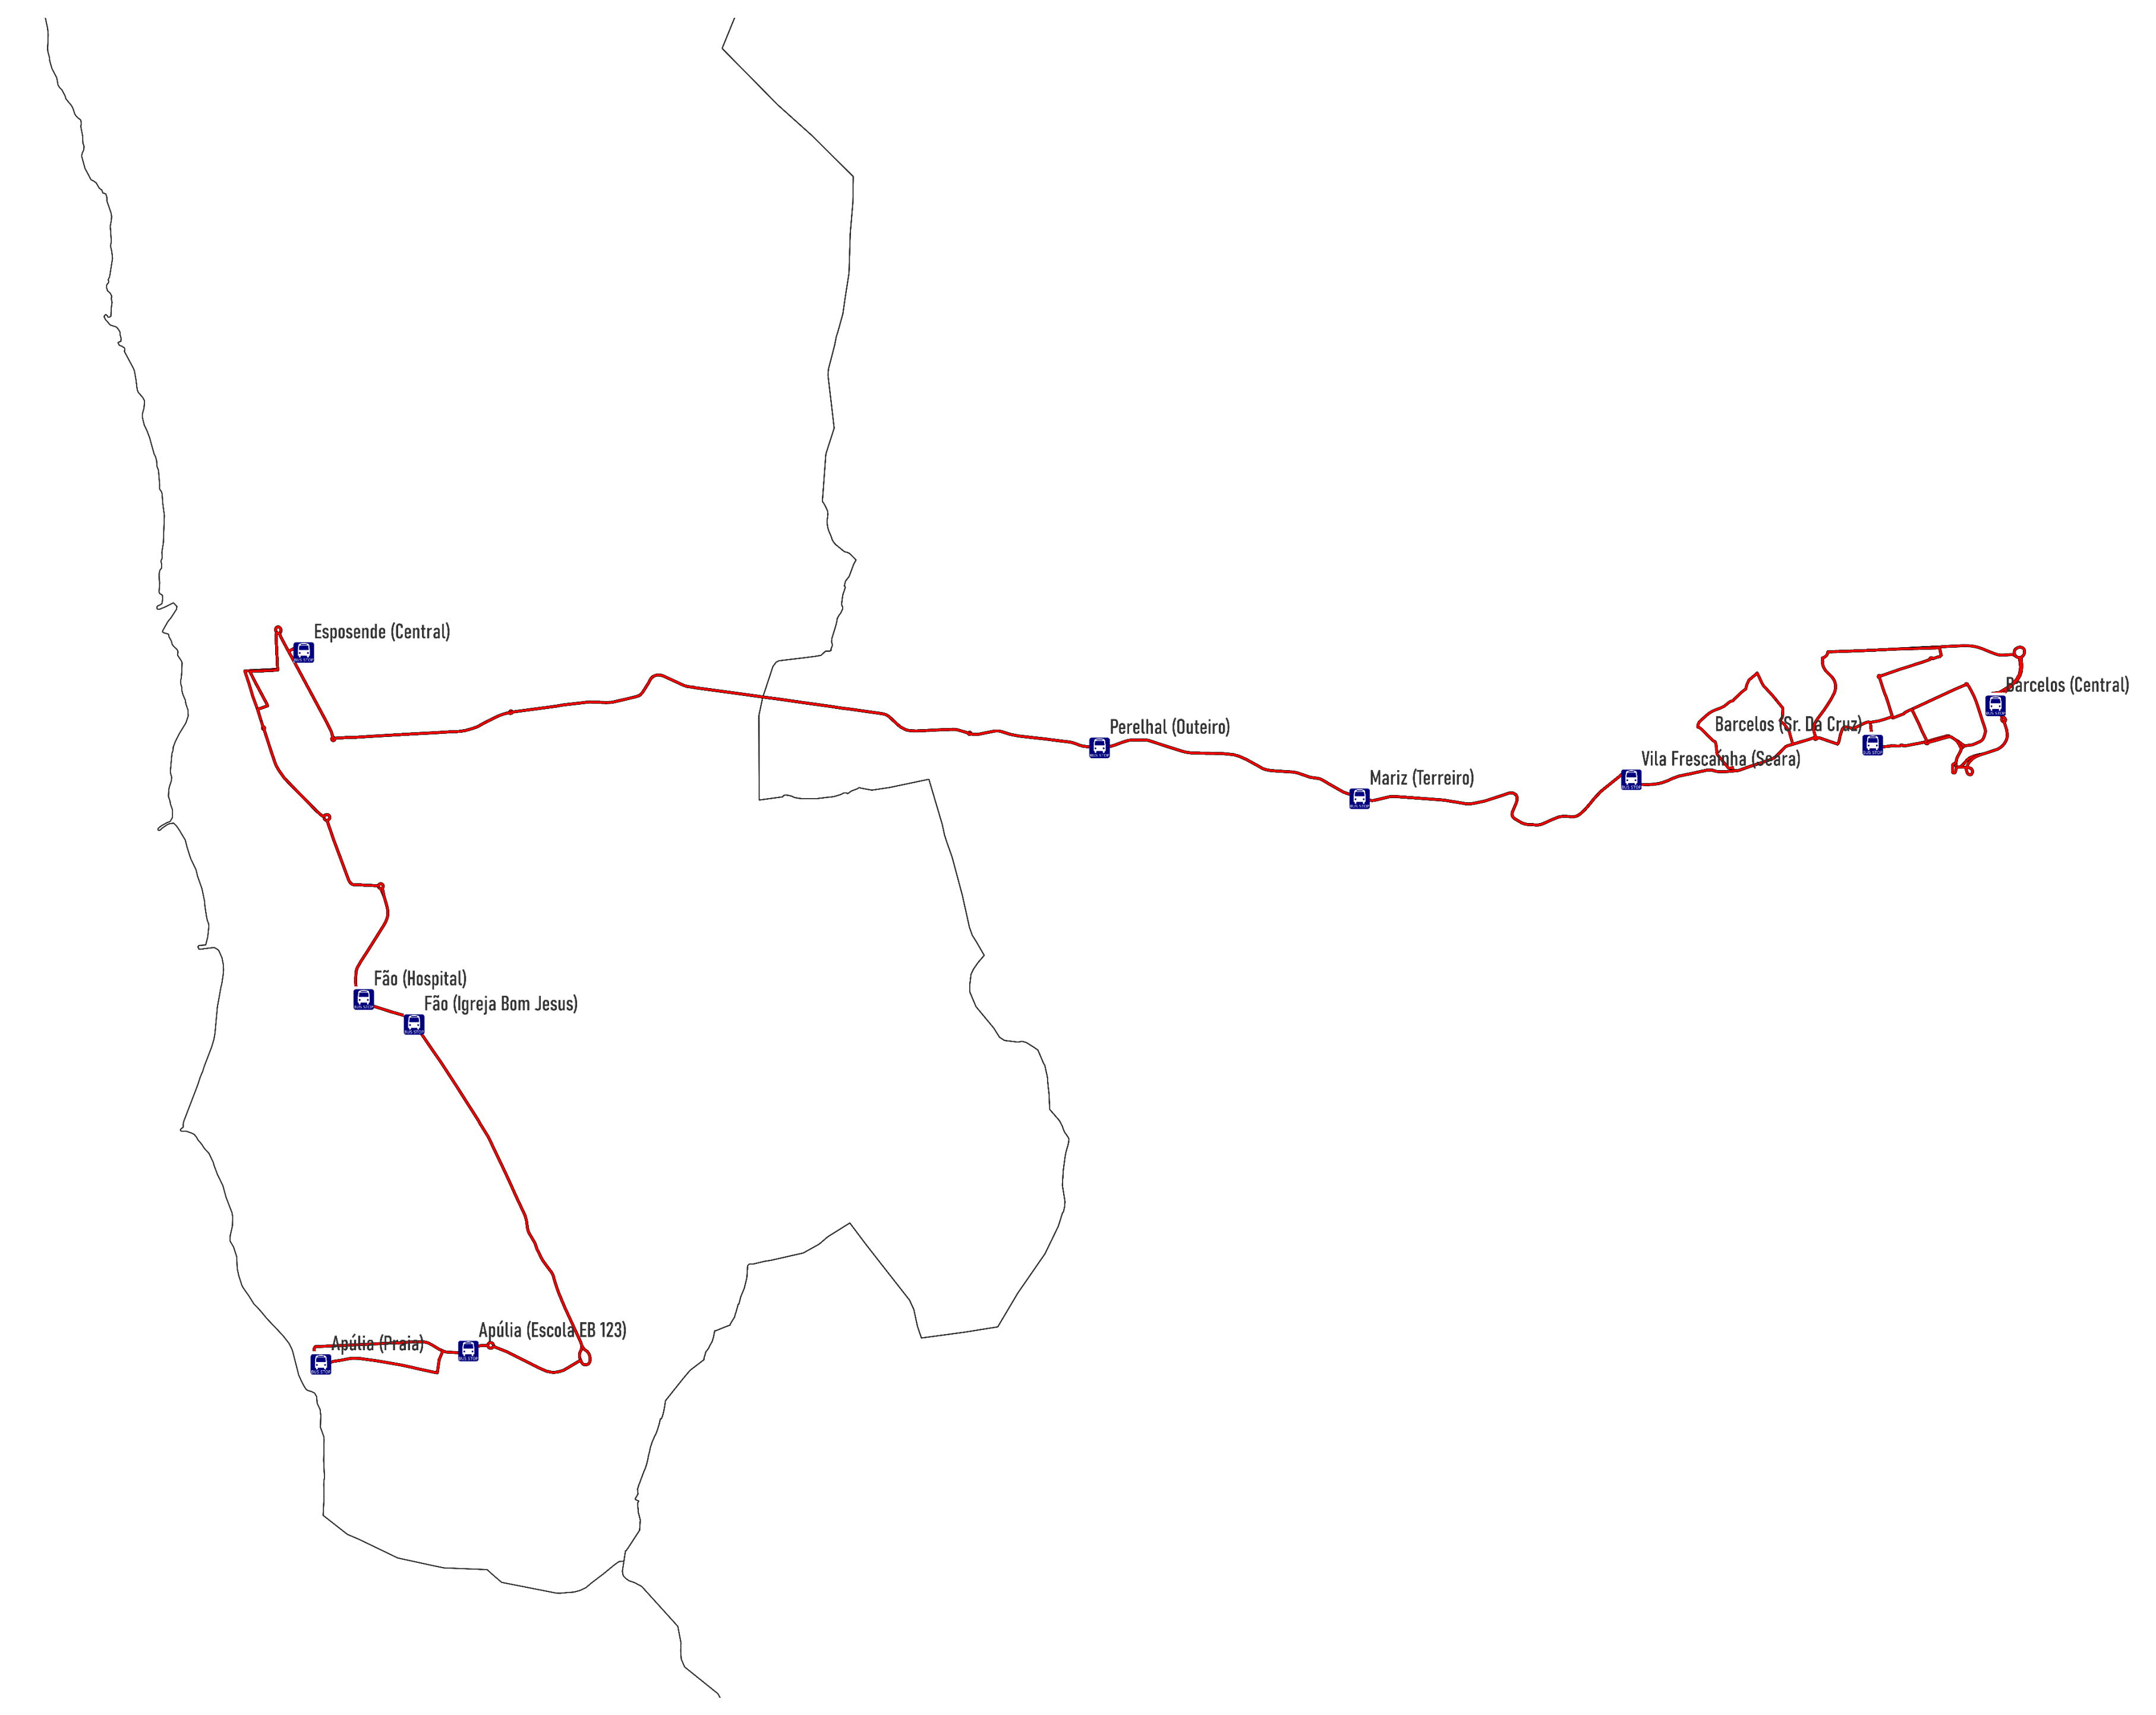

Linha 215

Barcelos (Central) – Apúlia – Esposende (Central)

mapa

informações

AUM-U	Anual - Universidade do Minho	Dias Úteis
NUM-U	Época Normal - Universidade do Minho	Dias Úteis
XAGO1-U	Anual (exceto Agosto)	Dias Úteis
A-DF	Anual	Domingos e Feriados
A-4	Anual	Quartas-feiras
FE-2	Férias Escolares	Segundas-feiras
A-S	Anual	Sábados
A-U	Anual	Dias Úteis
FE-U	Férias Escolares	Dias Úteis
E-235	Escolar	Segundas-feiras, Terças-feiras e Quintas-feiras
E-4	Escolar	Quartas-feiras
E-U	Escolar	Dias Úteis
VIE-U	De 1 de Julho até ao início da Época Escolar	Dias Úteis
RUM-U	Época Reduzida - Universidade do Minho	Dias Úteis
V-U	Verão - Dias Úteis	Dias Úteis
E-2356	Escolar	Segundas-feiras, Terças-feiras, Quintas-feiras e Sextas-feiras
VIE-S	De 1 de Julho até ao início da Época Escolar	Sábados
VIE-DF	De 1 de Julho até ao início da Época Escolar	Domingos e Feriados
EUI-U	Época Escolar IPCA	Dias Úteis
PPI-U	Pausa Pedagógica IPCA	Dias Úteis
EXI-U	Pausa Pedagógica IPCA	Dias Úteis
AXI-S	Anual IPCA (exceto Agosto)	Sábados