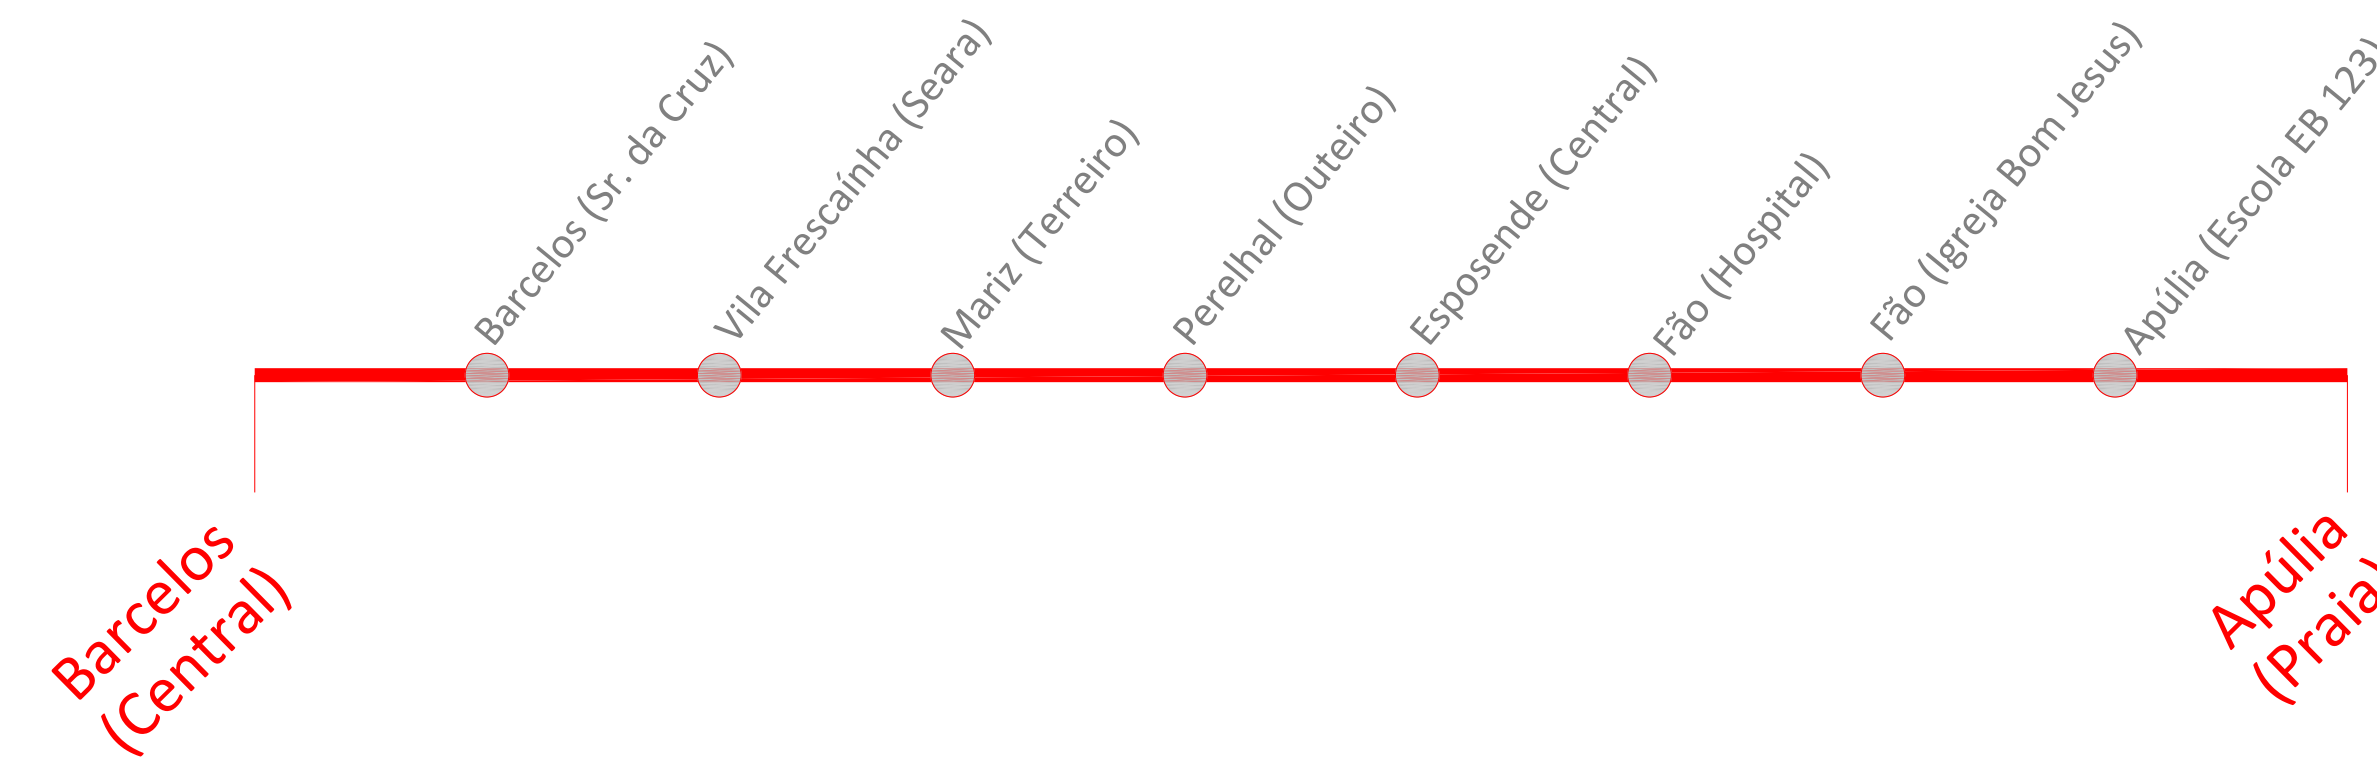

Linha 215

Barcelos (Central) – Apúlia – Esposende (Central)

horários

Serviço	Origem	Destino	Partida	Chegada	Barcelos (Central)	Barcelos (Sr. da Cruz)	Vila Frescaíña (Seara)	Mariz (Terreiro)	Perelhal (Outeiro)	Esposende (Central)	Fão (Hospital)	Fão (Igreja Bom Jesus)	Apúlia (Escola EB 123)	Apúlia (Praia)
A-U	Barcelos (Central)	Apúlia (Praia)	08:15	09:10	08:15	08:19	08:26	08:31	08:36	08:46	08:57	08:58	09:03	09:10
A-U	Barcelos (Central)	Apúlia (Praia)	10:30	11:25	10:30	10:34	10:41	10:45	10:51	11:01	11:12	11:13	11:19	11:25
A-U	Barcelos (Central)	Apúlia (Praia)	13:35	14:30	13:35	13:39	13:46	13:50	13:56	14:06	14:17	14:18	14:24	14:30
A-U	Barcelos (Central)	Apúlia (Praia)	16:30	17:25	16:30	16:34	16:41	16:45	16:51	17:01	17:12	17:13	17:19	17:25
A-U	Barcelos (Central)	Apúlia (Praia)	18:35	19:30	18:35	18:39	18:46	18:50	18:56	19:06	19:17	19:18	19:24	19:30
A-U	Barcelos (Central)	Apúlia (Praia)	19:15	20:10	19:15	19:19	19:26	19:30	19:36	19:46	19:57	19:58	20:04	20:10
A-S	Barcelos (Central)	Apúlia (Praia)	09:10	10:05	09:10	09:14	09:21	09:25	09:31	09:41	09:52	09:53	09:59	10:05
A-S	Barcelos (Central)	Apúlia (Praia)	12:35	13:30	12:35	12:39	12:46	12:50	12:56	13:06	13:17	13:18	13:24	13:30
A-S	Barcelos (Central)	Fão (Igreja Bom Jesus)	18:00	18:37	18:00	18:03	18:09	18:13	18:17	18:26	18:35	18:37	-	-
A-DF	Barcelos (Central)	Apúlia (Praia)	09:05	09:50	09:05	09:08	09:12	09:17	09:20	09:33	09:40	09:41	09:48	09:50
A-DF	Barcelos (Central)	Apúlia (Praia)	13:50	14:35	13:50	13:53	13:57	14:02	14:05	14:18	14:25	14:26	14:33	14:35
E-U	Fão (Igreja Bom Jesus)	Apúlia (Escola EB 123)	07:35	07:50	-	-	-	-	-	-	-	07:35	07:50	-
E-U	Barcelos (Central)	Apúlia (Praia)	12:00	12:55	12:00	12:04	12:09	12:14	12:19	12:34	12:43	12:44	12:52	12:55
E-U	Barcelos (Central)	Fão (Igreja Bom Jesus)	17:50	18:35	17:50	17:54	18:01	18:05	18:11	18:21	18:33	18:35	-	-
FE-U	Esposende (Central)	Apúlia (Praia)	07:30	07:45	-	-	-	-	-	07:30	07:39	07:39	07:44	07:45
FE-U	Barcelos (Central)	Esposende (Central)	12:00	12:30	12:00	12:04	12:08	12:13	12:17	12:30	-	-	-	-
V-U	Barcelos (Central)	Apúlia (Praia)	17:50	18:45	17:50	17:54	17:59	18:04	18:09	18:24	18:33	18:34	18:42	18:45