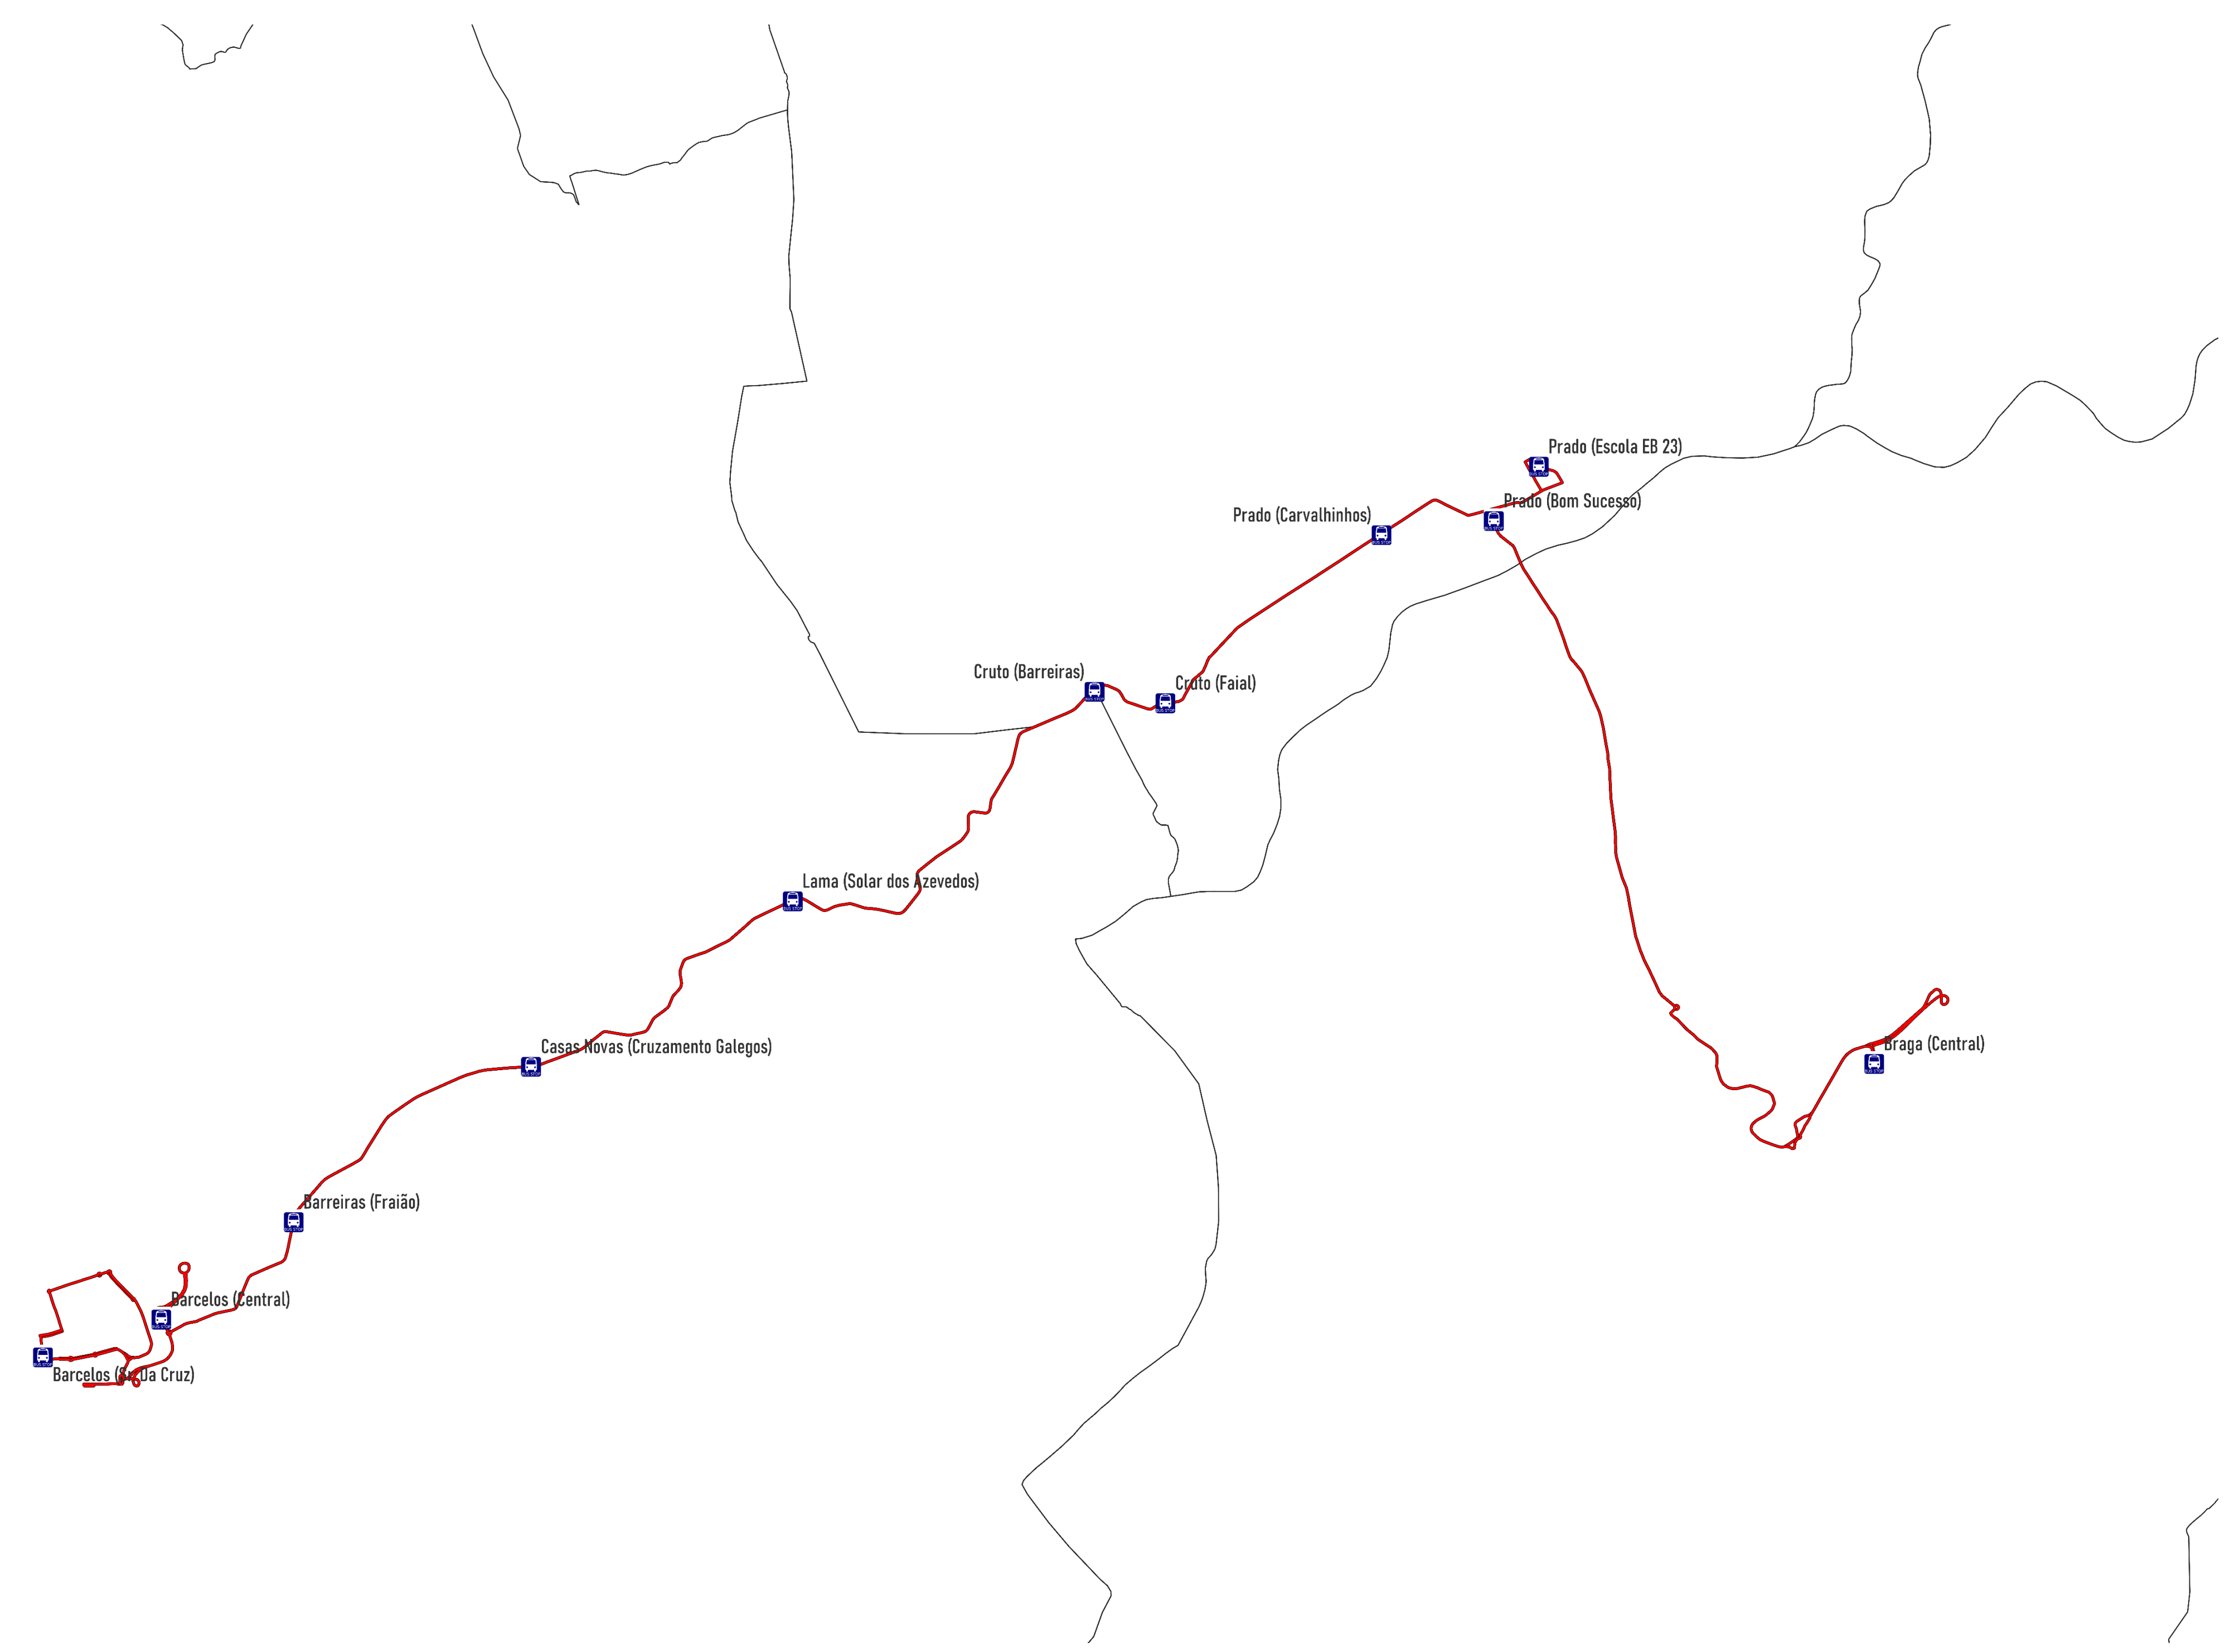

Linha 213

Braga (Central) – Prado – Barcelos (Central)

mapa

informações

AUM-U	Anual - Universidade do Minho	Dias Úteis
NUM-U	Época Normal - Universidade do Minho	Dias Úteis
XAGO1-U	Anual (exceto Agosto)	Dias Úteis
A-DF	Anual	Domingos e Feriados
A-4	Anual	Quartas-feiras
FE-2	Férias Escolares	Segundas-feiras
A-S	Anual	Sábados
A-U	Anual	Dias Úteis
FE-U	Férias Escolares	Dias Úteis
E-235	Escolar	Segundas-feiras, Terças-feiras e Quintas-feiras
E-4	Escolar	Quartas-feiras
E-U	Escolar	Dias Úteis
VIE-U	De 1 de Julho até ao início da Época Escolar	Dias Úteis
RUM-U	Época Reduzida - Universidade do Minho	Dias Úteis
V-U	Verão - Dias Úteis	Dias Úteis
E-2356	Escolar	Segundas-feiras, Terças-feiras, Quintas-feiras e Sextas-feiras
VIE-S	De 1 de Julho até ao início da Época Escolar	Sábados
VIE-DF	De 1 de Julho até ao início da Época Escolar	Domingos e Feriados
EUI-U	Época Escolar IPCA	Dias Úteis
PPI-U	Pausa Pedagógica IPCA	Dias Úteis
EUI-U	Pausa Pedagógica IPCA	Dias Úteis
AXI-S	Anual IPCA (exceto Agosto)	Sábados

Serviço	Origem	Destino	Partida	Chegada	Prado (Carvalhinhos)	Prado (Escola EB23)
E-U	Carvalhinhos	Prado (Escola EB 23)	08:35	08:45	08:39	08:45