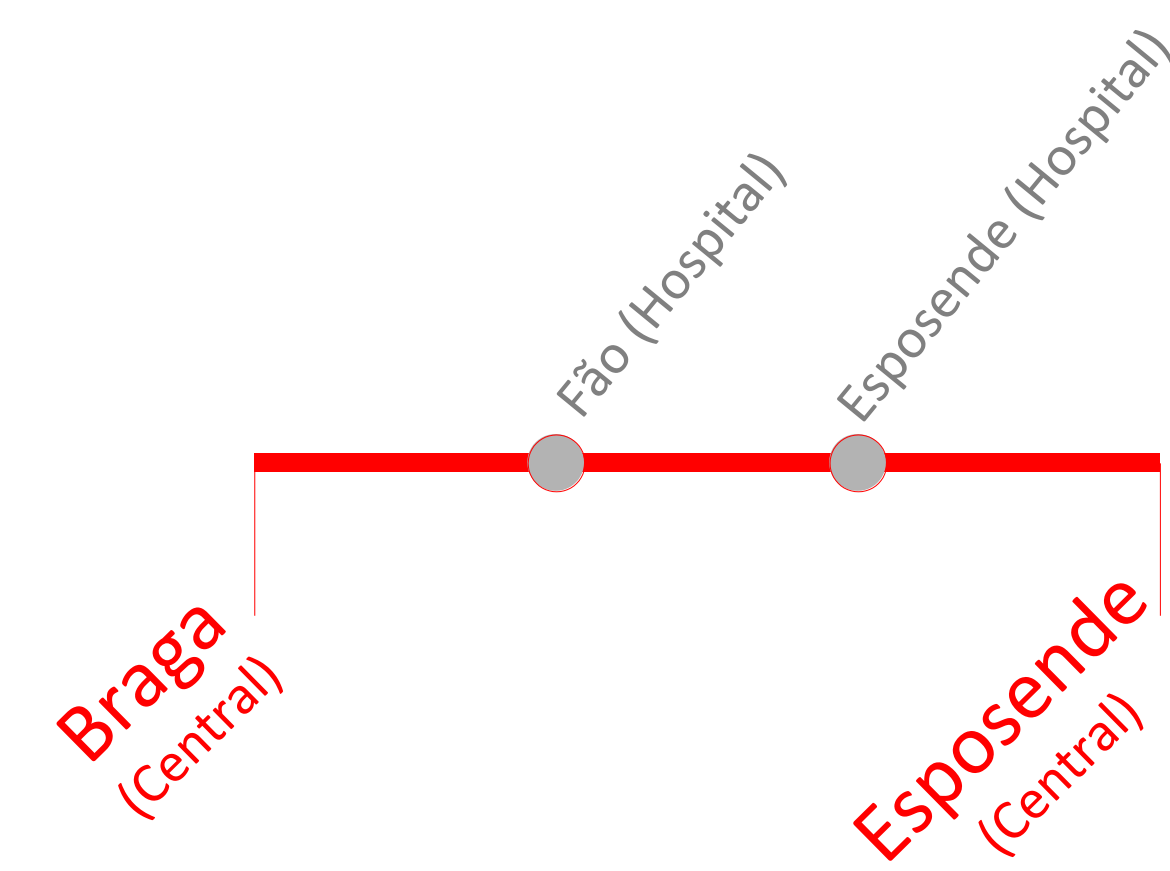

# Linha 211

### mapa

### horários

Serviço	Origem	Destino	Partida	Chegada	Braga (Central)	Fão (Hospital)	Esposende (Hospital)	Esposende (Central)
A-U	Braga (Central)	Esposende (Central)	08:10	08:50	08:10	08:39	08:49	08:50
A-U	Braga (Central)	Esposende (Central)	14:00	14:40	14:00	14:29	14:39	14:40
A-U	Braga (Central)	Esposende (Central)	19:00	19:40	19:00	19:29	19:39	19:40