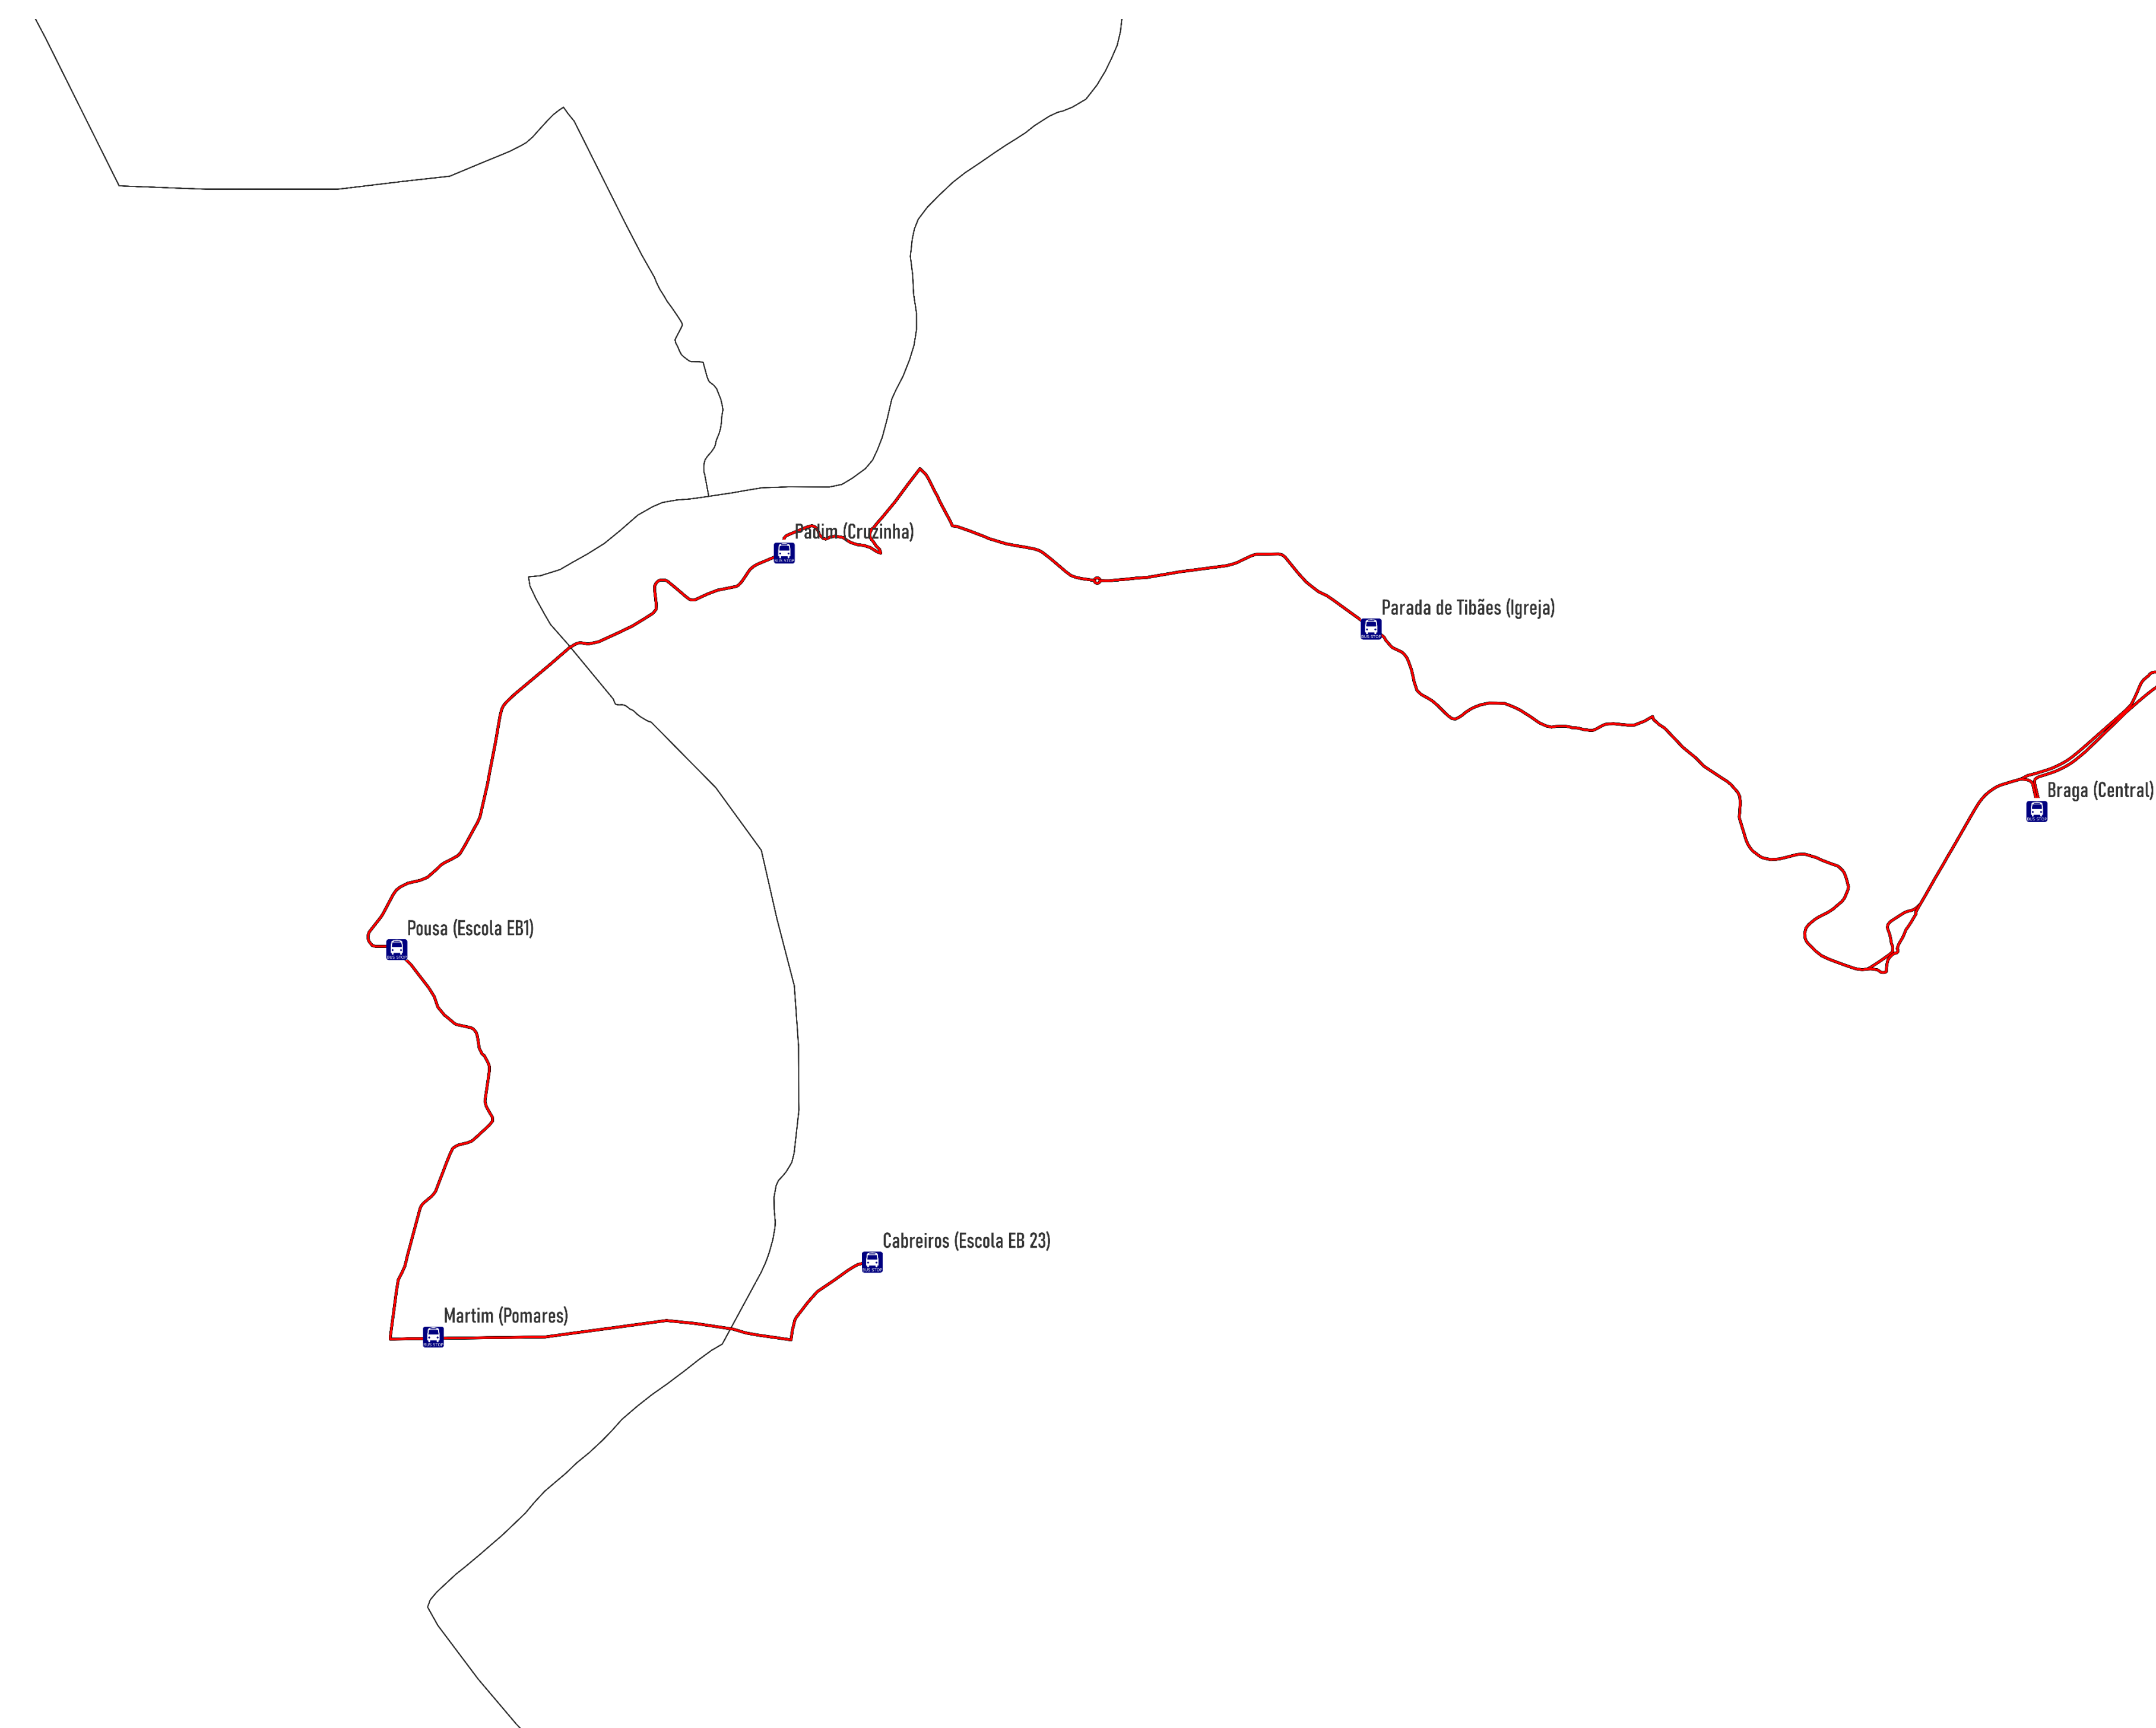

# Linha 210

Braga (Central) – Pousa – Cabreiros (Escola EB 23)

mapa

# Linha 210

Braga (Central) – Pousa – Cabreiros (Escola EB 23)

## horários

Serviço	Origem	Destino	Partida	Chegada	Braga (Central)	Parada de Tibães (Igreja)	Padim (Cruzinha)	Pousa (Escola EB1)
A-U	Braga (Central)	Pousa (Escola EB1)	07:25	07:50	07:25	07:35	07:42	07:50

Serviço	Origem	Destino	Partida	Chegada	Pousa (Escola EB1)	Padim (Cruzinha)	Parada de Tibães (Igreja)	Braga (Central)
A-U	Pousa (Escola EB1)	Braga (Central)	18:05	18:30	18:05	18:13	18:20	18:30

Serviço	Origem	Destino	Partida	Chegada	Pousa (Escola EB1)	Martim (Pomares)	Cabreiros (Escola EB 23)
E-U	Pousa (Escola EB1)	Cabreiros (Escola EB 23)	07:50	08:00	07:50	07:55	08:00