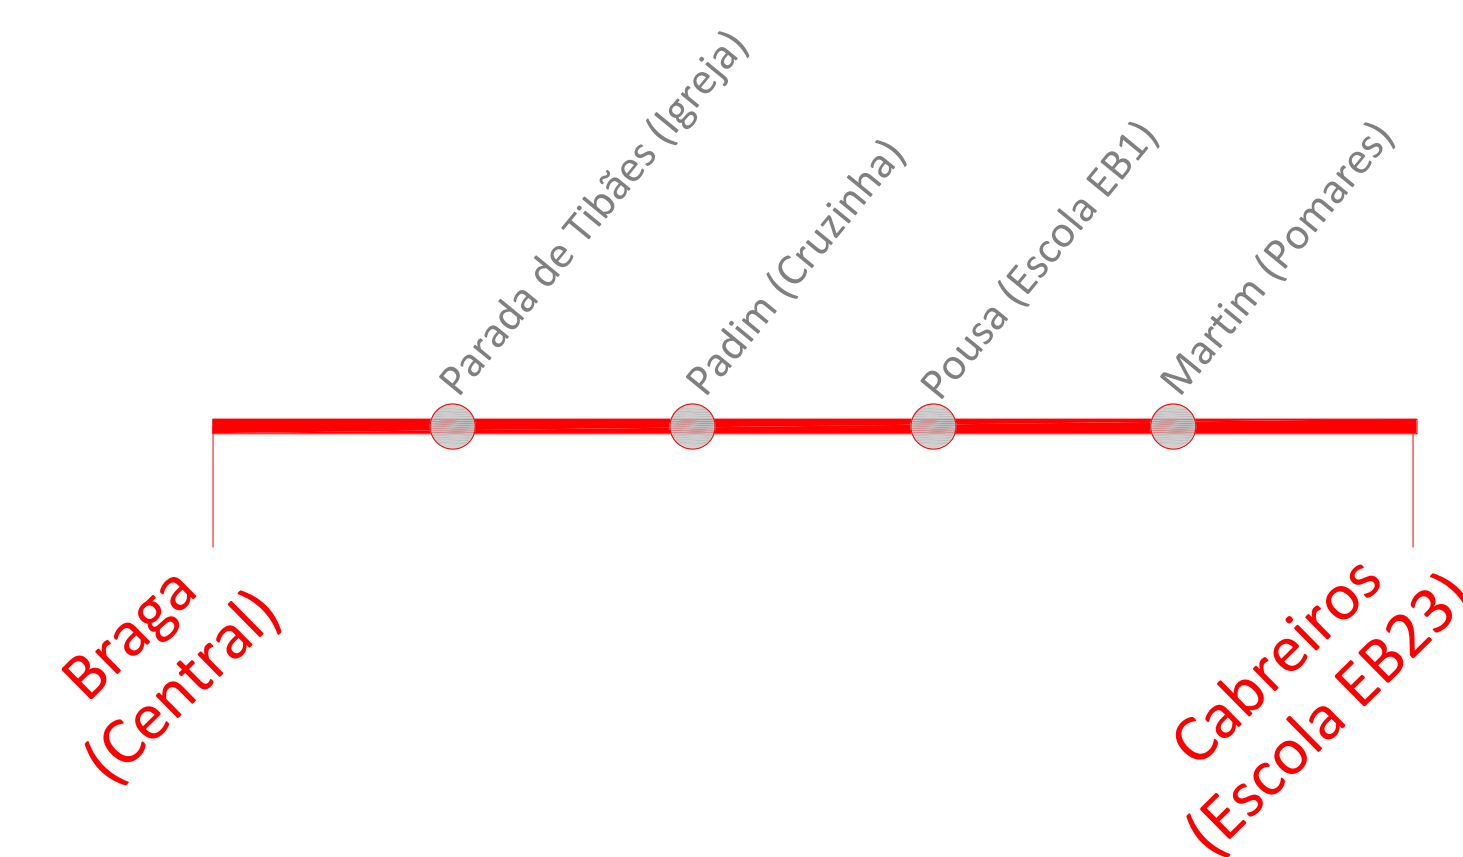

# Linha 210

Braga (Central) – Pousa – Cabreiros (Escola EB 23)

mapa

# Linha 210

Braga (Central) – Pousa – Cabreiros (Escola EB 23)

## horários

Serviço	Origem	Destino	Partida	Chegada	Braga (Central)	Parada de Tibães (Igreja)	Padim (Cruzinha)	Pousa (Escola EB1)
A-U	Braga (Central)	Pousa (Escola EB1)	07:25	07:50	07:25	07:35	07:42	07:50