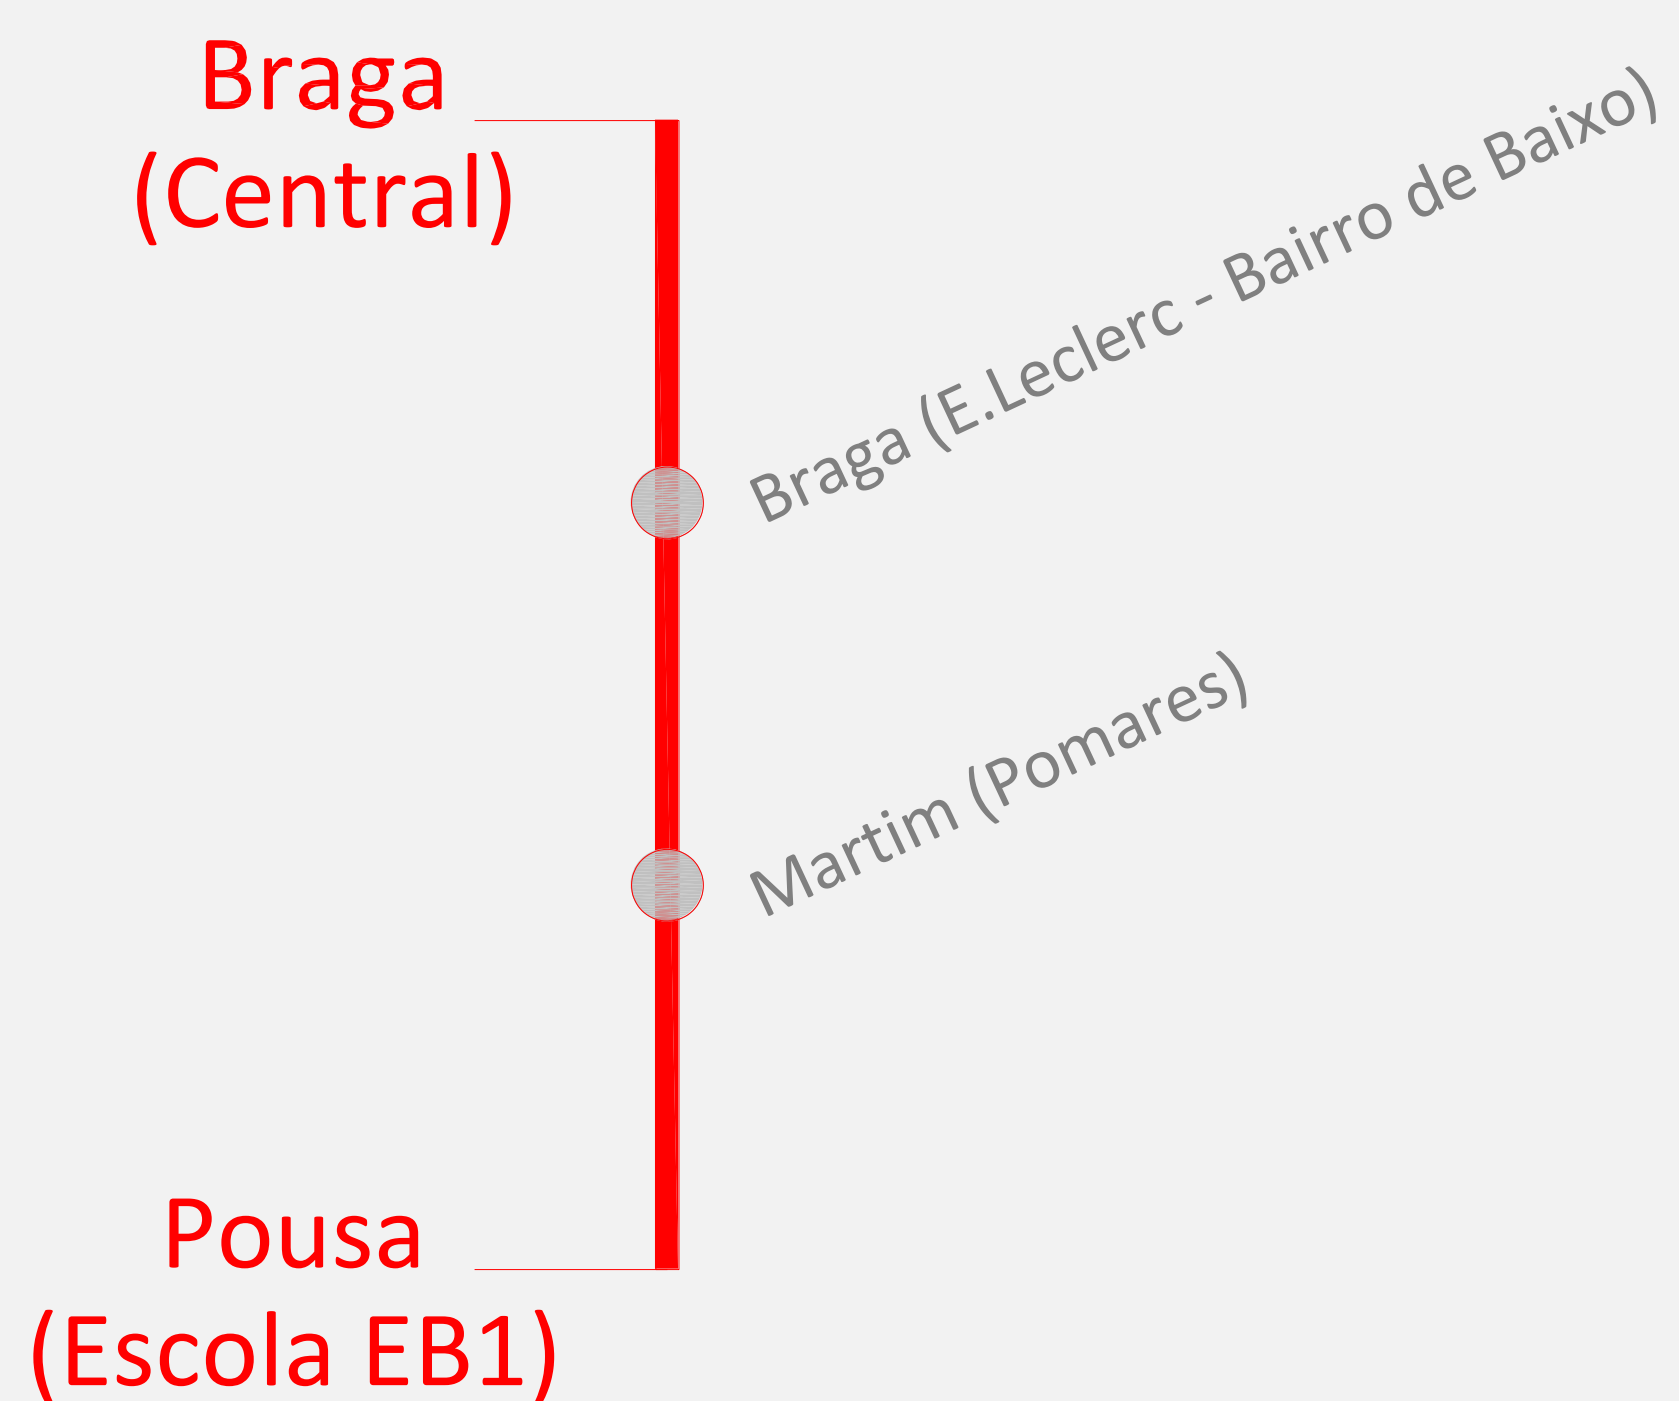

Linha 209

Braga (Central) – Martim – Pousa (Escola EB1)

mapa

informações

AUM-U	Anual - Universidade do Minho	Dias Úteis
NUM-U	Época Normal - Universidade do Minho	Dias Úteis
XAGO1-U	Anual (exceto Agosto)	Dias Úteis
A-DF	Anual	Domingos e Feriados
A-4	Anual	Quartas-feiras
FE-2	Férias Escolares	Segundas-feiras
A-S	Anual	Sábados
A-U	Anual	Dias Úteis
FE-U	Férias Escolares	Dias Úteis
E-235	Escolar	Segundas-feiras, Terças-feiras e Quintas-feiras
E-4	Escolar	Quartas-feiras
E-U	Escolar	Dias Úteis
VIE-U	De 1 de Julho até ao início da Época Escolar	Dias Úteis
RUM-U	Época Reduzida - Universidade do Minho	Dias Úteis
V-U	Verão - Dias Úteis	Dias Úteis
E-2356	Escolar	Segundas-feiras, Terças-feiras, Quintas-feiras e Sextas-feiras
VIE-S	De 1 de Julho até ao início da Época Escolar	Sábados
VIE-DF	De 1 de Julho até ao início da Época Escolar	Domingos e Feriados
EUI-U	Época Escolar IPCA	Dias Úteis
PPI-U	Pausa Pedagógica IPCA	Dias Úteis
EXI-U	Pausa Pedagógica IPCA	Dias Úteis
AXI-S	Anual IPCA (exceto Agosto)	Sábados

Linha 209

Braga (Central) – Martim – Pousa (Escola EB1)

horários

Serviço	Origem	Destino	Partida	Chegada	Braga (Central)	Braga (E.Leclerc - Bairro de Baixo)	Martim (Pomares)	Pousa (Escola EB1)
A-U	Braga (Central)	Pousa (Escola EB1)	10:30	10:55	10:30	10:34	10:48	10:55
A-U	Braga (Central)	Pousa (Escola EB1)	14:00	14:25	14:00	14:04	14:18	14:25
A-U	Braga (Central)	Pousa (Escola EB1)	15:00	15:25	15:00	15:04	15:18	15:25
A-U	Martim (Pomares)	Pousa (Escola EB1)	17:55	18:05	-	-	17:55	18:05
A-U	Braga (Central)	Pousa (Escola EB1)	18:40	19:05	18:40	18:44	18:58	19:05
E-U	Braga (Central)	Pousa (Escola EB1)	13:00	13:25	13:00	13:04	13:18	13:25
E-U	Braga (Central)	Pousa (Escola EB1)	17:00	17:25	17:00	17:04	17:18	17:25
FE-U	Braga (Central)	Pousa (Escola EB1)	13:00	13:25	13:00	13:10	13:21	13:25
FE-U	Braga (Central)	Pousa (Escola EB1)	17:00	17:25	17:00	17:04	17:18	17:25