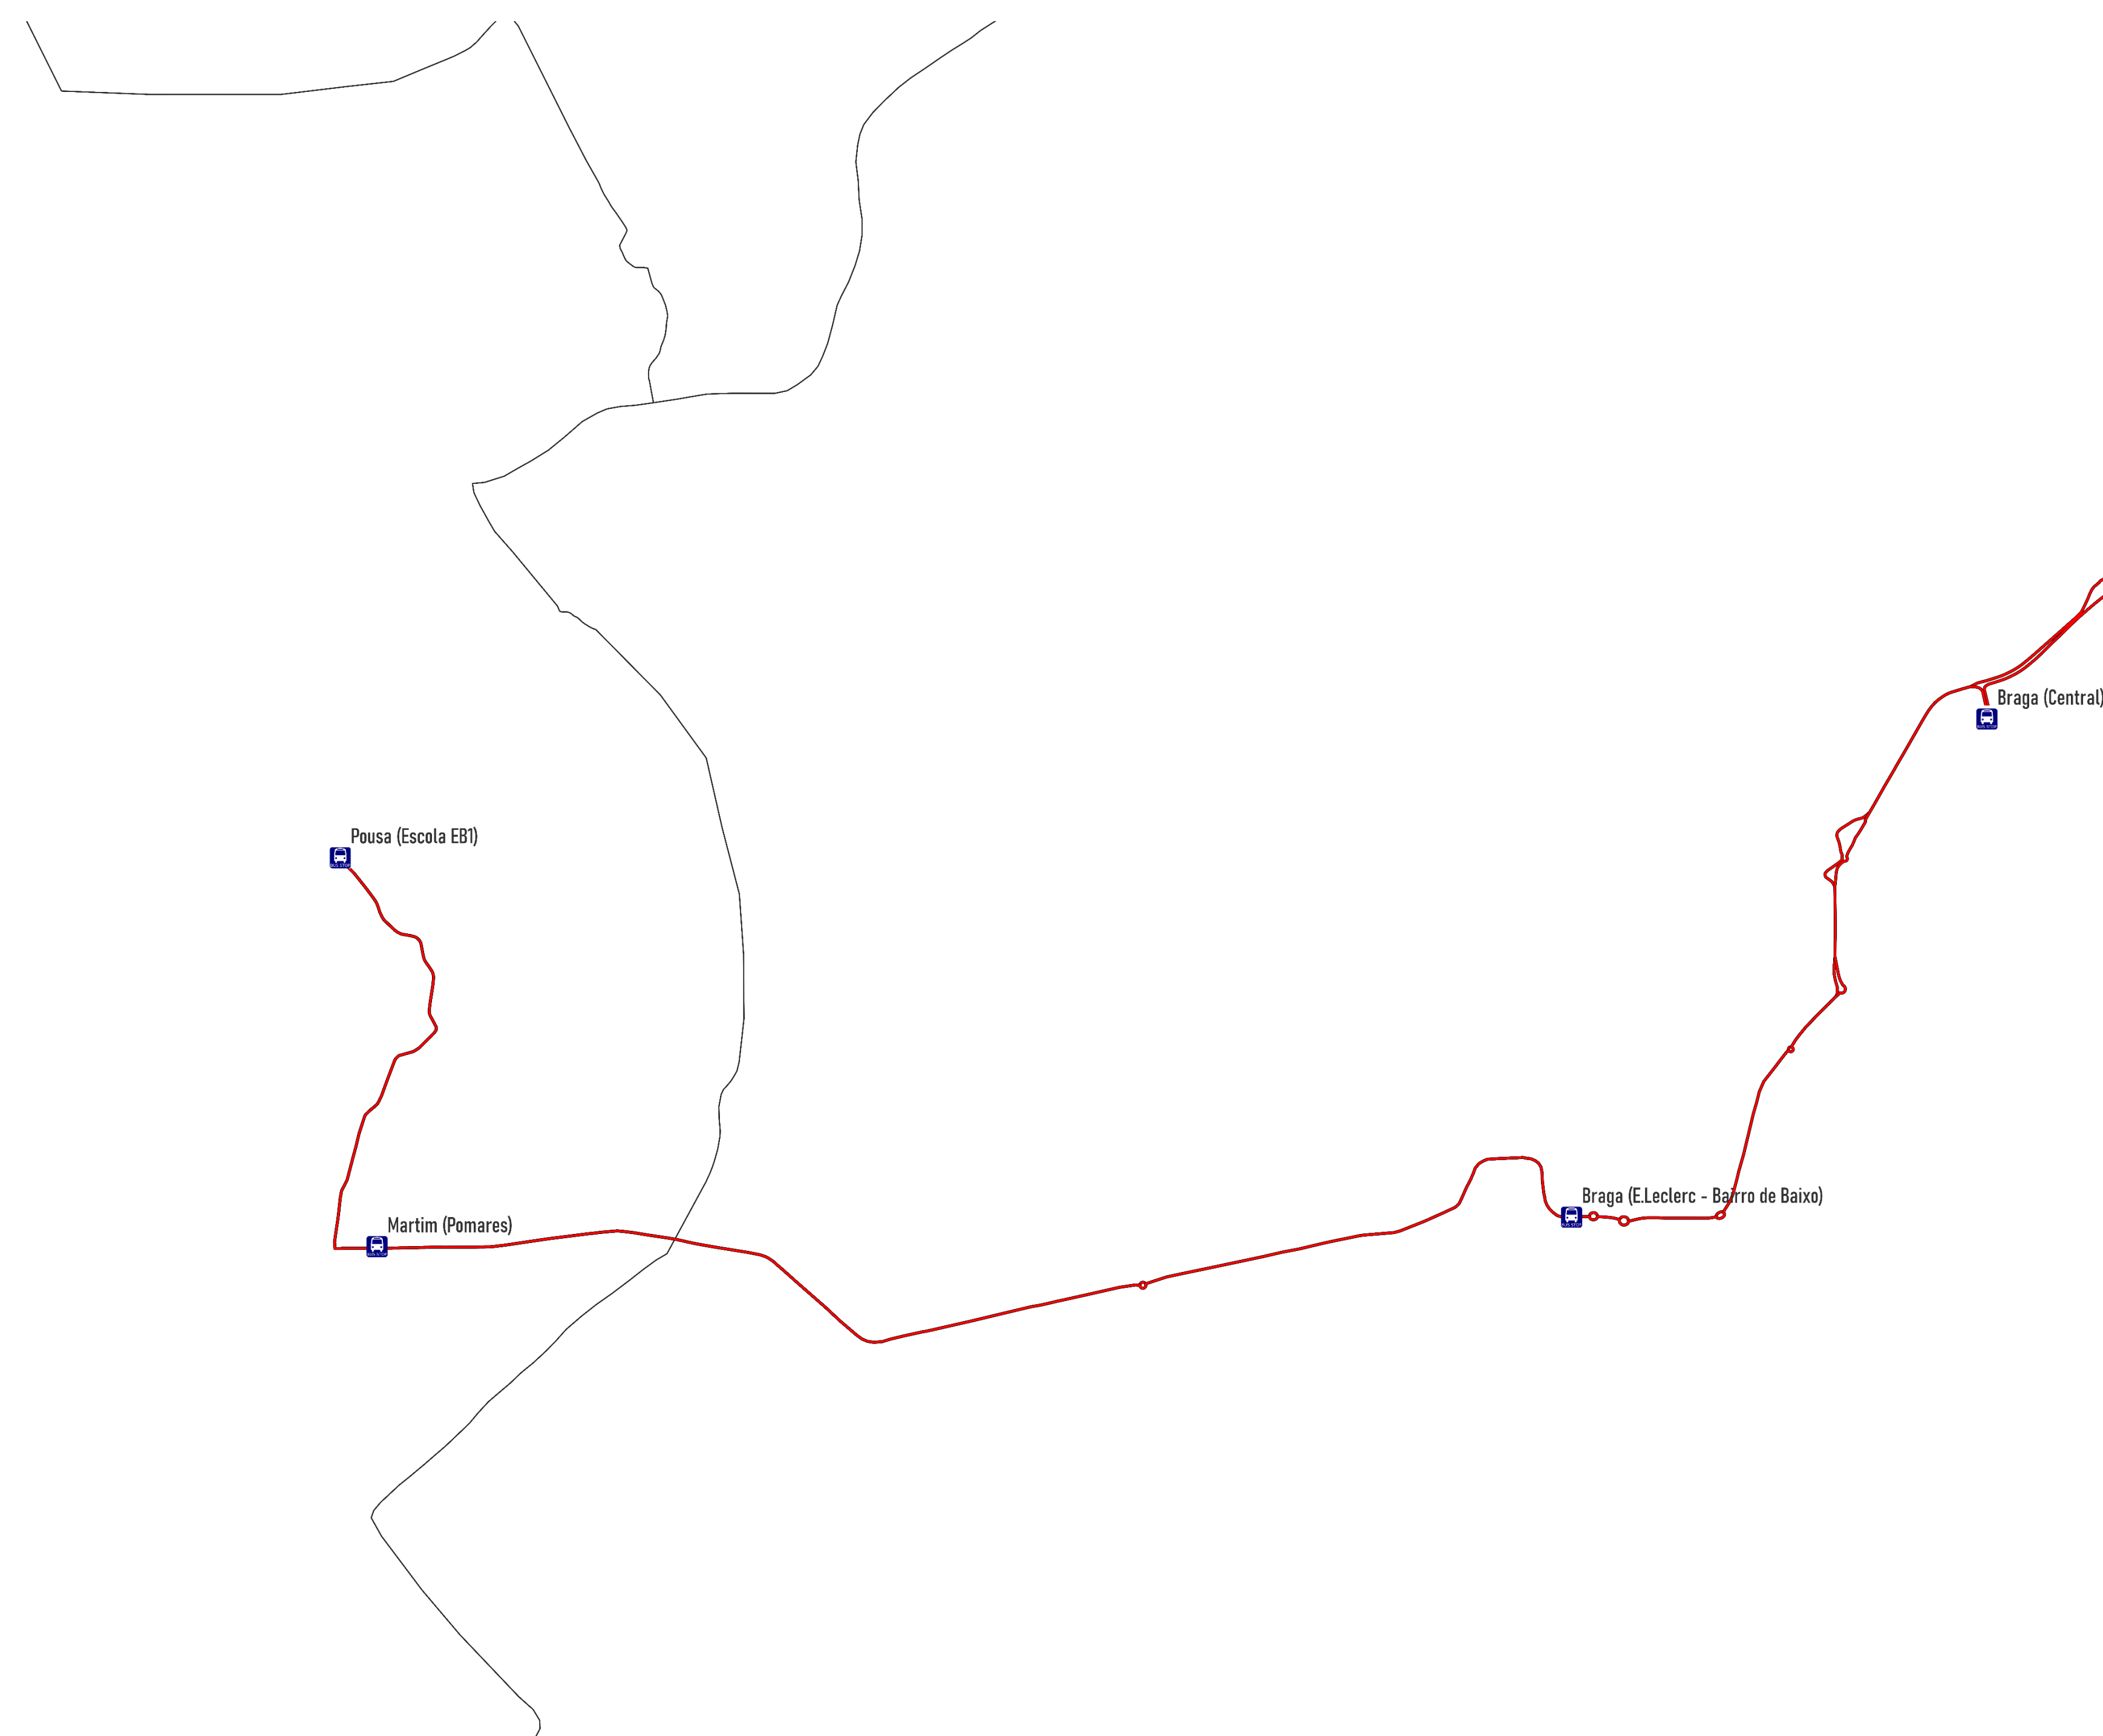

Linha 209

Braga (Central) – Martim – Pousa (Escola EB1)

mapa

informações

AUM-U	Anual - Universidade do Minho	Dias Úteis
NUM-U	Época Normal - Universidade do Minho	Dias Úteis
XAGO1-U	Anual (exceto Agosto)	Dias Úteis
A-DF	Anual	Domingos e Feriados
A-4	Anual	Quartas-feiras
FE-2	Férias Escolares	Segundas-feiras
A-S	Anual	Sábados
A-U	Anual	Dias Úteis
FE-U	Férias Escolares	Dias Úteis
E-235	Escolar	Segundas-feiras, Terças-feiras e Quintas-feiras
E-4	Escolar	Quartas-feiras
E-U	Escolar	Dias Úteis
VIE-U	De 1 de Julho até ao início da Época Escolar	Dias Úteis
RUM-U	Época Reduzida - Universidade do Minho	Dias Úteis
V-U	Verão - Dias Úteis	Dias Úteis
E-2356	Escolar	Segundas-feiras, Terças-feiras, Quintas-feiras e Sextas-feiras
VIE-S	De 1 de Julho até ao início da Época Escolar	Sábados
VIE-DF	De 1 de Julho até ao início da Época Escolar	Domingos e Feriados
EUI-U	Época Escolar IPCA	Dias Úteis
PPI-U	Pausa Pedagógica IPCA	Dias Úteis
EXI-U	Pausa Pedagógica IPCA	Dias Úteis
AXI-S	Anual IPCA (exceto Agosto)	Sábados

Linha 209

Braga (Central) – Martim – Pousa (Escola EB1)

horários

Serviço	Origem	Destino	Partida	Chegada	Braga (Central)	Braga (E.Leclerc - Bairro de Baixo)	Martim (Pomares)	Pousa (Escola EB1)
A-U	Braga (Central)	Pousa (Escola EB1)	10:30	10:55	10:30	10:34	10:48	10:55
A-U	Braga (Central)	Pousa (Escola EB1)	14:00	14:25	14:00	14:04	14:18	14:25
A-U	Braga (Central)	Pousa (Escola EB1)	15:00	15:25	15:00	15:04	15:18	15:25
A-U	Martim (Pomares)	Pousa (Escola EB1)	17:55	18:05	-	-	17:55	18:05
A-U	Braga (Central)	Pousa (Escola EB1)	18:40	19:05	18:40	18:44	18:58	19:05
E-U	Braga (Central)	Pousa (Escola EB1)	13:00	13:25	13:00	13:04	13:18	13:25
E-U	Braga (Central)	Pousa (Escola EB1)	17:00	17:25	17:00	17:04	17:18	17:25
FE-U	Braga (Central)	Pousa (Escola EB1)	13:00	13:25	13:00	13:10	13:21	13:25
FE-U	Braga (Central)	Pousa (Escola EB1)	17:00	17:25	17:00	17:04	17:18	17:25