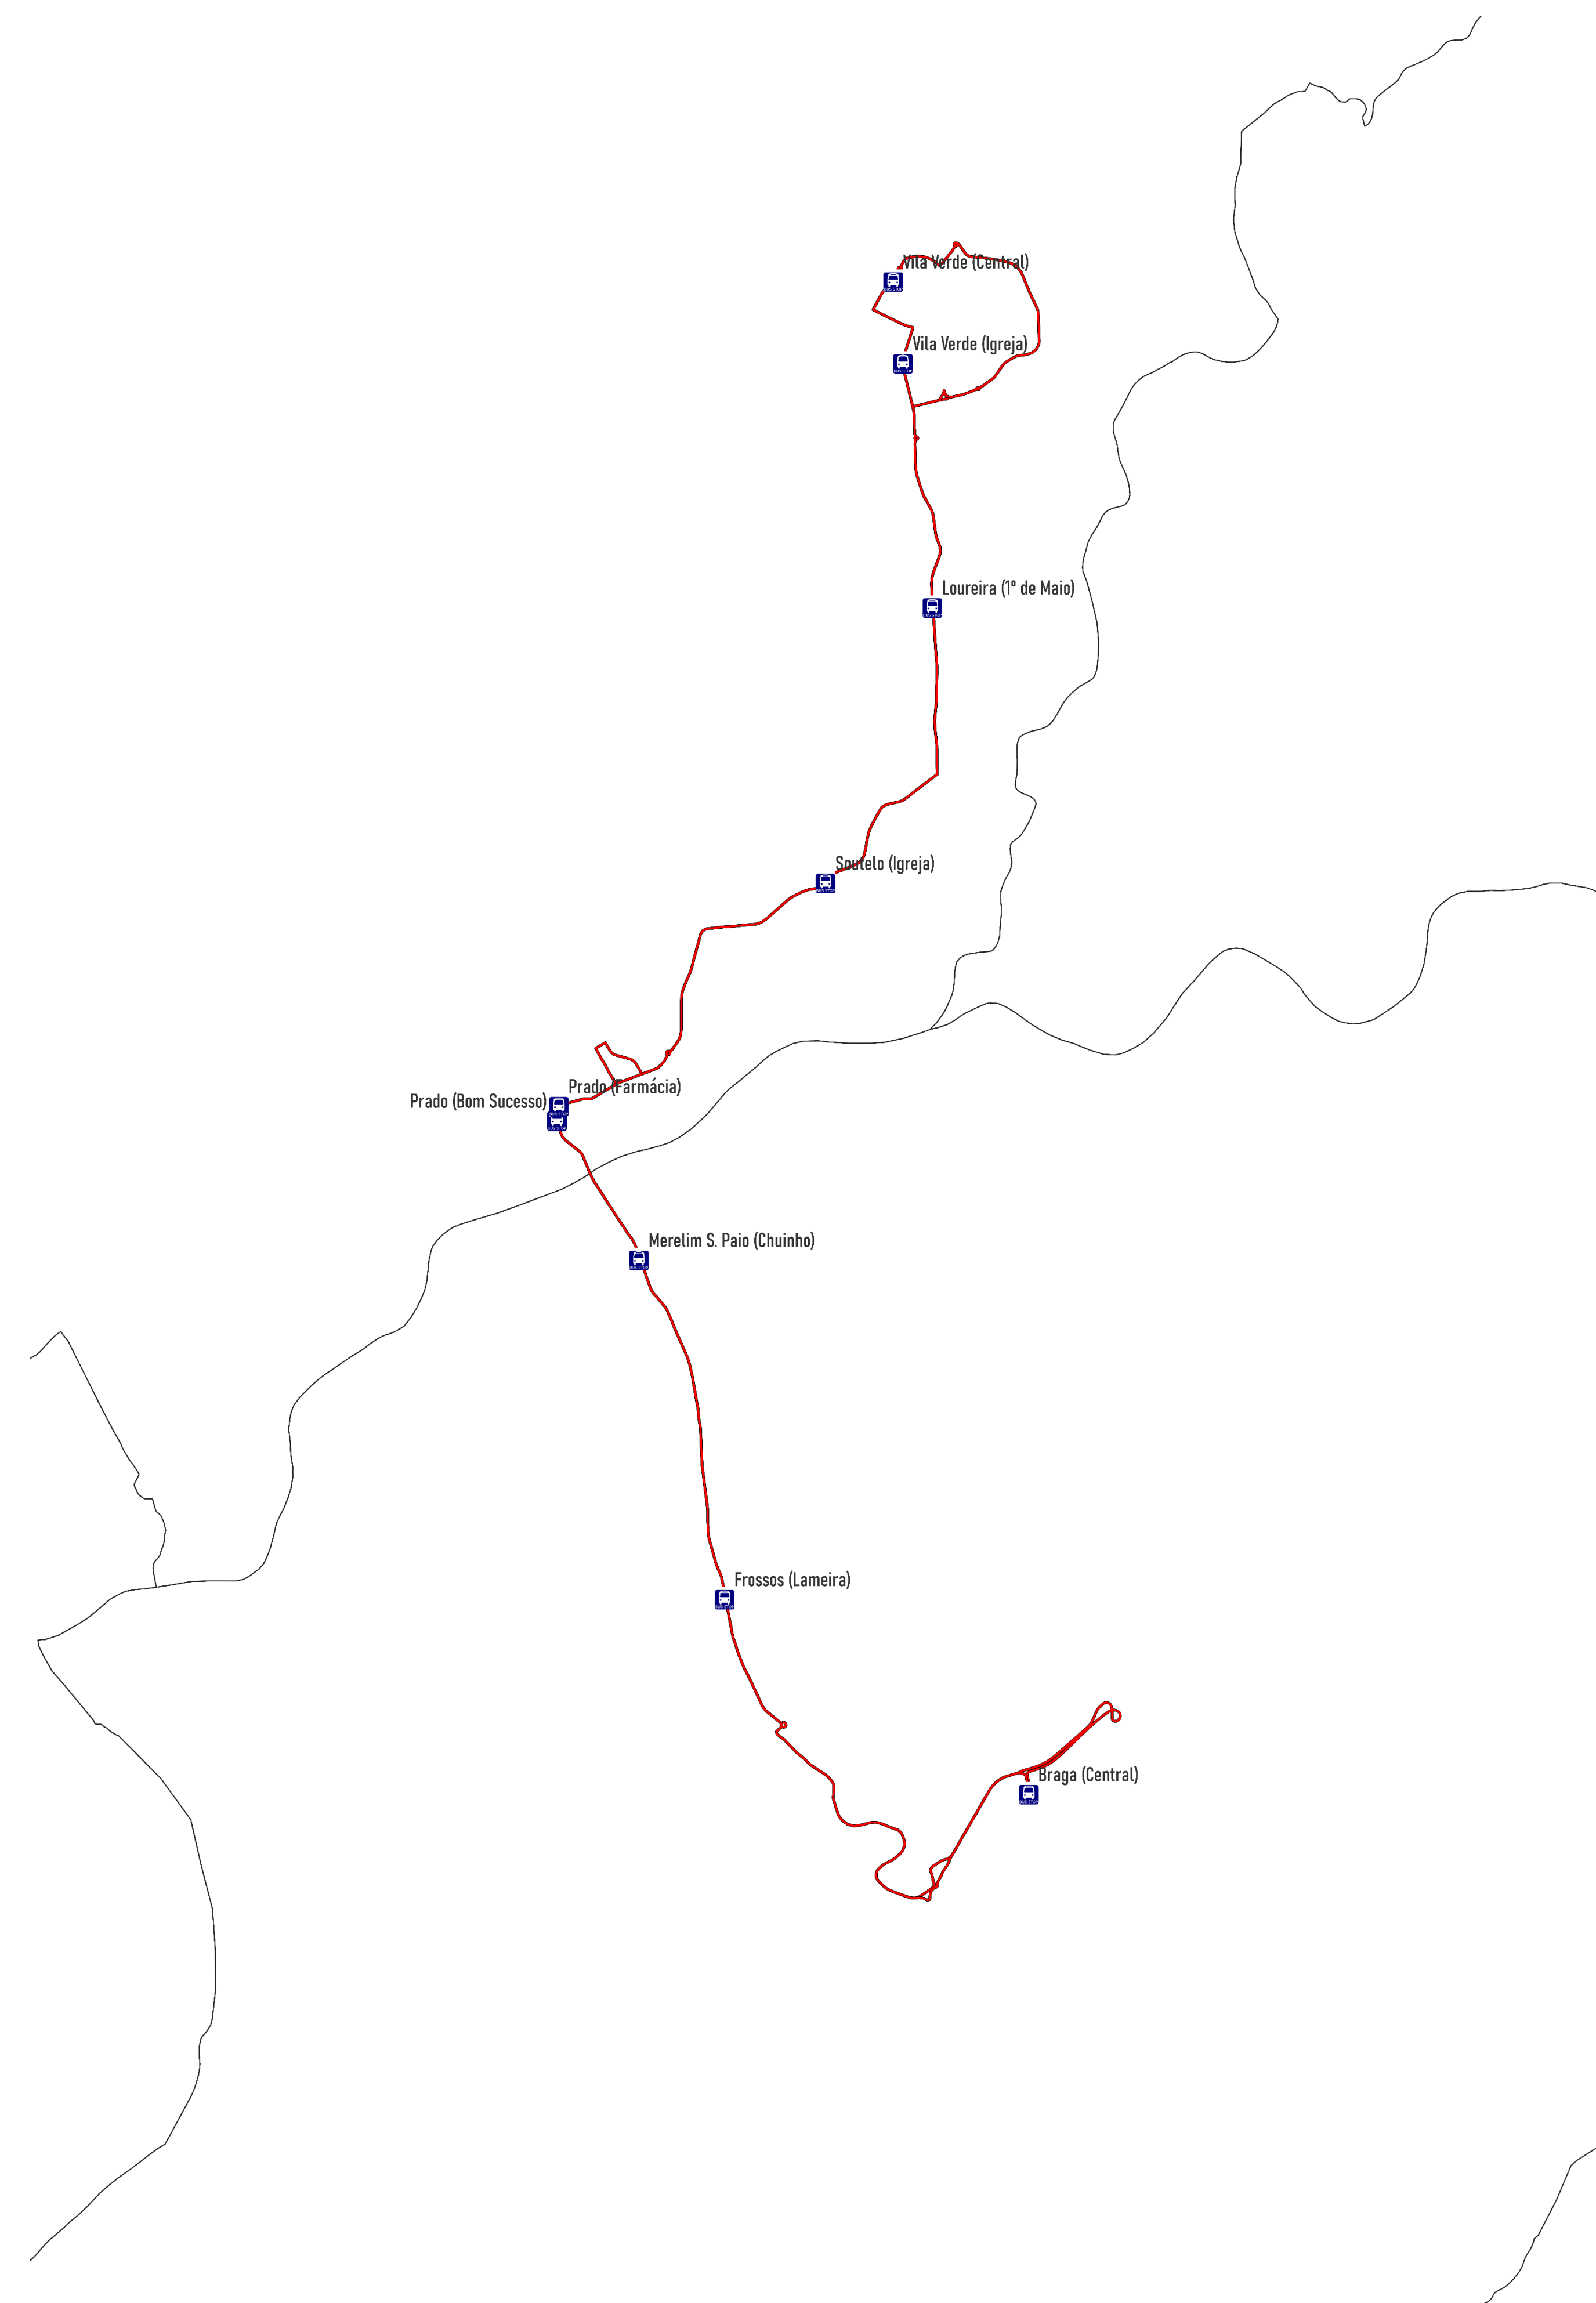

Linha 207

Braga (Central) – Vila Verde (Central)

mapa

informações

A-4	Anual	(Quarta-feira)
A-DF	Anual	(Domingo e Feriados)
A-S	Anual	(Sábado)
A-U	Anual	(Dias úteis)
AUM-U	Anual Universidade do Minho	(Dias úteis)
AXI-S	Anual IPCA	(Sábado)
E-235	Escolar	(Segunda, Terça e Quinta-feira)
E-4	Escolar	(Quarta-feira)
E-U	Escolar	(Dias úteis)
EUI-U	Escolar IPCA	(Dias úteis)
EXI-U	Exames IPCA	(Dias úteis)
FE-2	Fora de Aulas	(Segunda-feira)
FE-U	Fora de Aulas	(Dias úteis)
NUM-U	Normal Universidade do Minho	(Dias úteis)
PPI-U	Pausa Pedagógica IPCA	(Dias úteis)
RUM-U	Reduzido Universidade do Minho	(Dias úteis)
VIE-DF	1/jul a início escolar	-
VIE-S	1/jul a início escolar	-
VIE-U	1/jul a início escolar	-
V-U	Verão	(Dias úteis)
XAGO1-U	Anual Excepto Agosto	(Dias úteis)

Linha 207

Braga (Central) – Vila Verde (Central)

horários

Serviço	Origem	Destino	Partida	Chegada	Braga (Central)	Frossos (Lameira)	Merelim S. Paio (Chuinho)	Prado (Bom Sucesso)	Prado (Farmácia)	Soutelo (Igreja)	Loureira (1.º de Maio)	Vila Verde (Igreja)	Vila Verde (Central)
A-U	Braga (Central)	Vila Verde (Central)	09:25	10:00	09:25	09:38	09:43	09:45	09:46	09:50	09:55	09:59	10:00
A-U	Braga (Central)	Vila Verde (Central)	12:00	12:35	12:00	12:13	12:18	12:20	12:21	12:25	12:30	12:34	12:35
A-U	Braga (Central)	Vila Verde (Central)	17:50	18:25	17:50	18:03	18:08	18:10	18:11	18:15	18:20	18:24	18:25

Serviço	Origem	Destino	Partida	Chegada	Vila Verde (Central)	Vila Verde (Igreja)	Loureira (1.º de Maio)	Soutelo (Igreja)	Prado (Farmácia)	Prado (Bom Sucesso)	Merelim S. Paio (Chuinho)	Frossos (Lameira)	Braga (Central)
A-U	Vila Verde (Central)	Braga (Central)	08:05	08:40	08:05	08:06	08:10	08:15	08:19	08:20	08:22	08:27	08:40
A-U	Vila Verde (Central)	Braga (Central)	11:10	11:45	11:10	11:11	11:15	11:20	11:24	11:25	11:27	11:32	11:45
A-U	Vila Verde (Central)	Prado (Bom Sucesso)	17:05	17:23	17:05	17:06	17:12	17:18	17:21	17:23	-	-	-