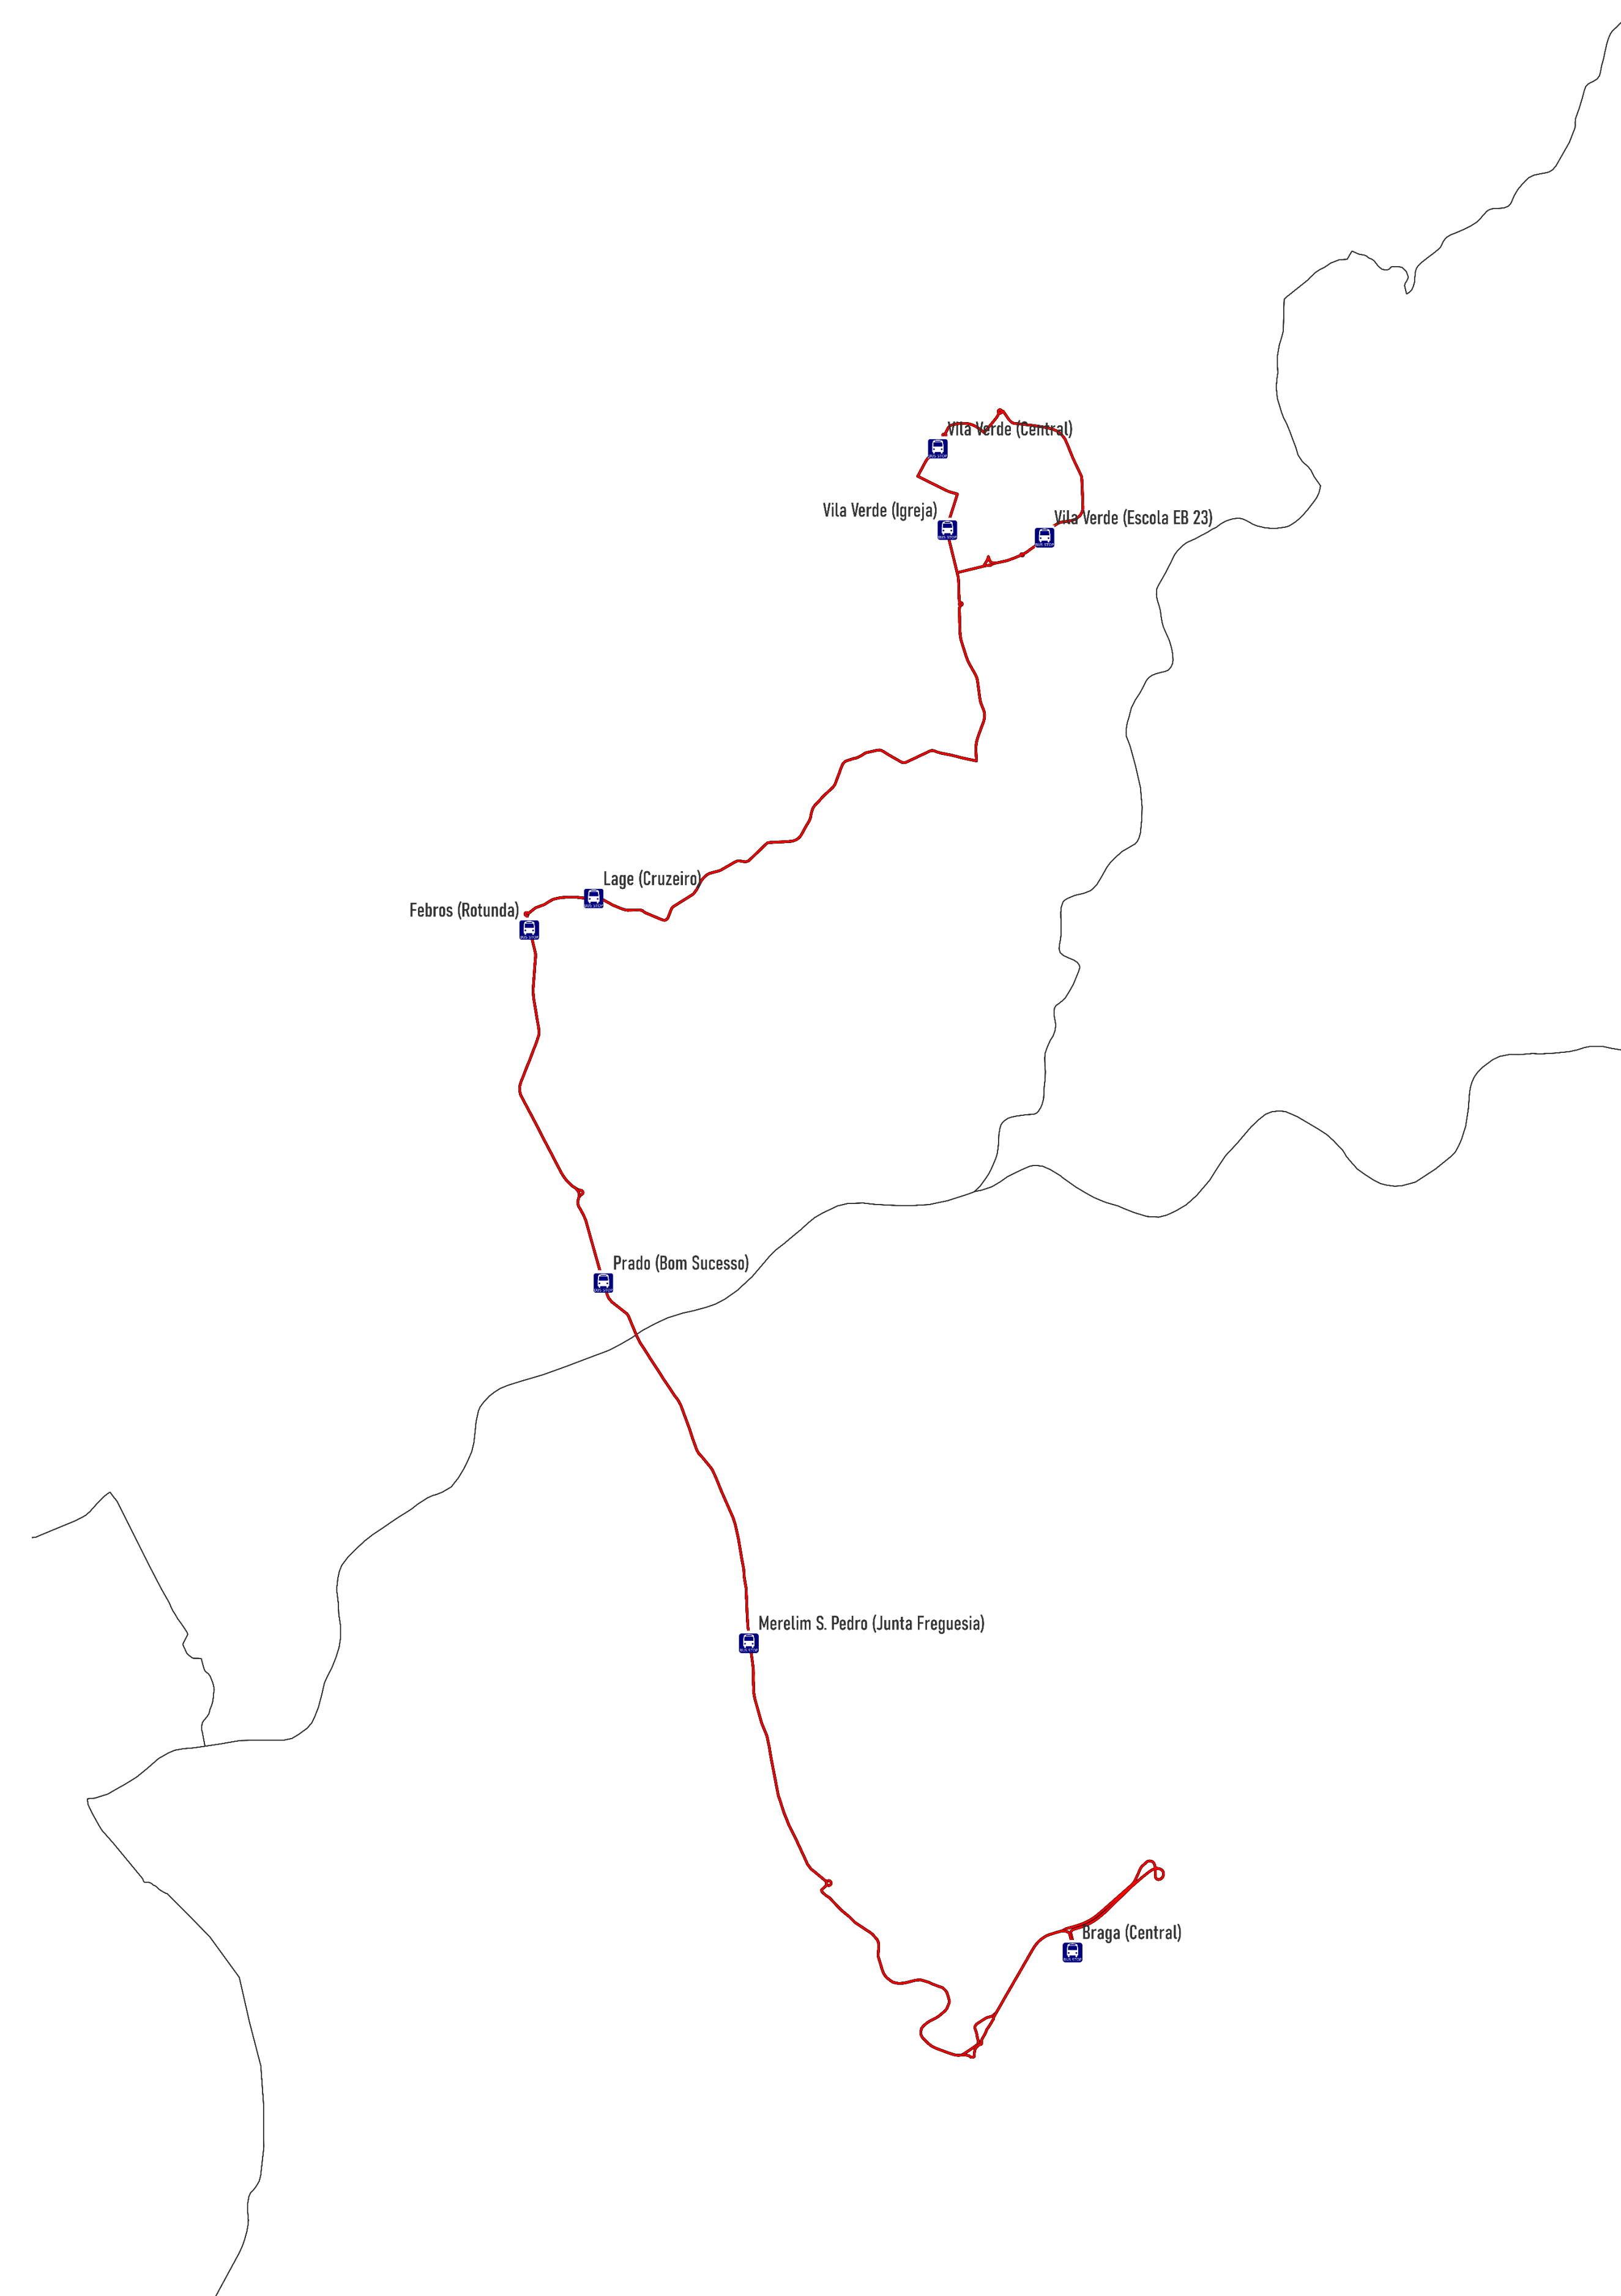

Linha 206

Braga (Central) – Vila Verde (Central)

mapa

informações

AUM-U	Anual - Universidade do Minho	Dias Úteis
NUM-U	Época Normal - Universidade do Minho	Dias Úteis
XAGO1-U	Anual (exceto Agosto)	Dias Úteis
A-DF	Anual	Domingos e Feriados
A-4	Anual	Quartas-feiras
FE-2	Férias Escolares	Segundas-feiras
A-S	Anual	Sábados
A-U	Anual	Dias Úteis
FE-U	Férias Escolares	Dias Úteis
E-235	Escolar	Segundas-feiras, Terças-feiras e Quintas-feiras
E-4	Escolar	Quartas-feiras
E-U	Escolar	Dias Úteis
VIE-U	De 1 de Julho até ao início da Época Escolar	Dias Úteis
RUM-U	Época Reduzida - Universidade do Minho	Dias Úteis
V-U	Verão - Dias Úteis	Dias Úteis
E-2356	Escolar	Segundas-feiras, Terças-feiras, Quintas-feiras e Sextas-feiras
VIE-S	De 1 de Julho até ao início da Época Escolar	Sábados
VIE-DF	De 1 de Julho até ao início da Época Escolar	Domingos e Feriados
EUI-U	Época Escolar IPCA	Dias Úteis
PPI-U	Pausa Pedagógica IPCA	Dias Úteis
EXI-U	Pausa Pedagógica IPCA	Dias Úteis
AXI-S	Anual IPCA (exceto Agosto)	Sábados