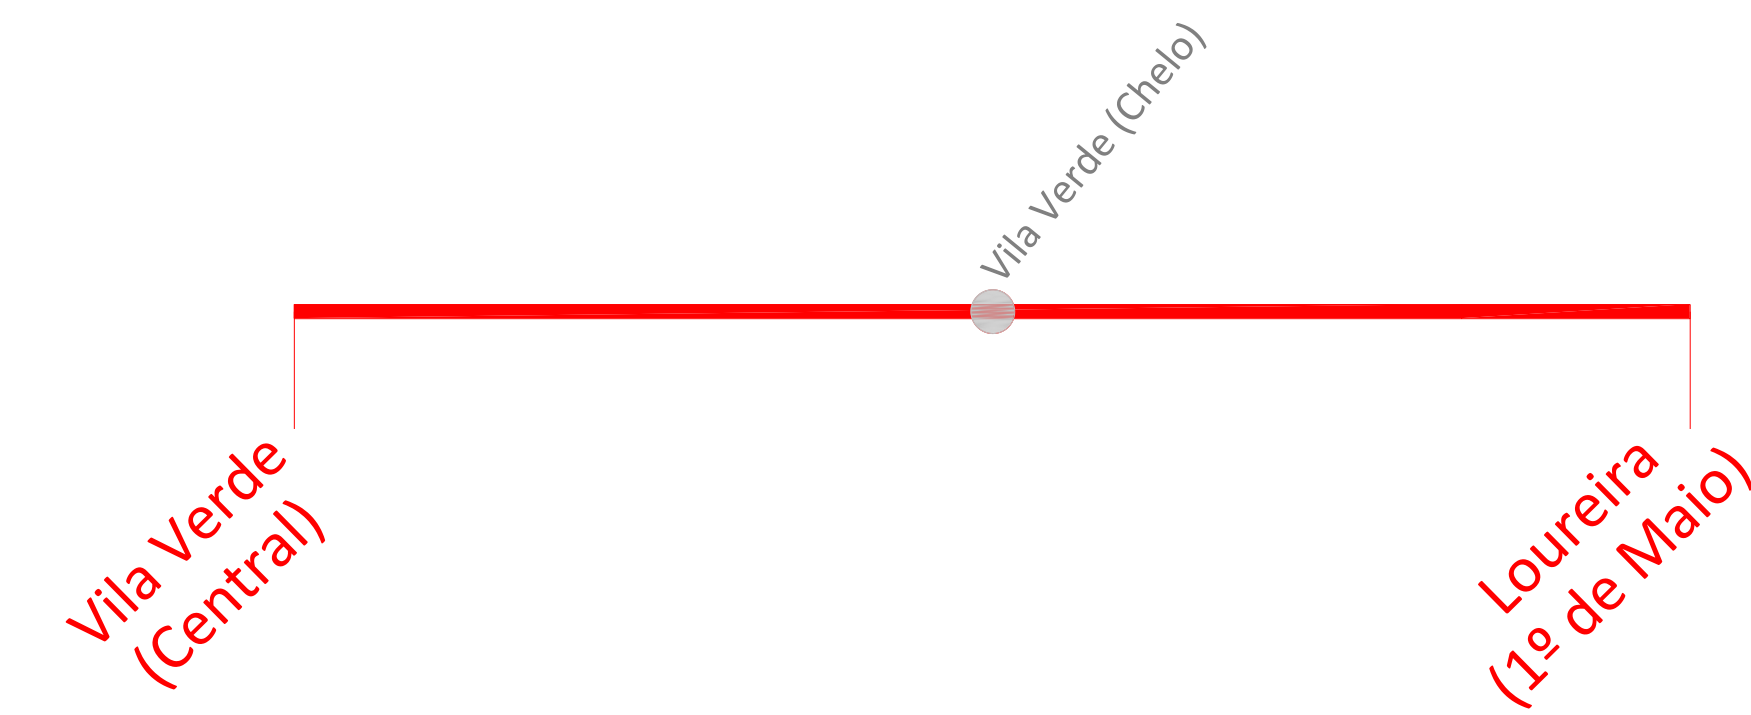

# Linha 205

Loureira – Vila Verde

mapa

# Linha 205

Loureira – Vila Verde

## horários

Serviço	Origem	Destino	Partida	Chegada	Loureira (1.º de Maio)	Vila Verde (Chelo)	Vila Verde (Central)
E-U	Loureira (1.º de Maio)	Vila Verde (Central)	08:30	08:45	08:30	08:38	08:45

Serviço	Origem	Destino	Partida	Chegada	Vila Verde (Central)	Vila Verde (Chelo)	Loureira (1.º de Maio)
E-U	Loureira (1.º de Maio)	Vila Verde (Central)	17:20	17:35	17:20	17:27	17:35