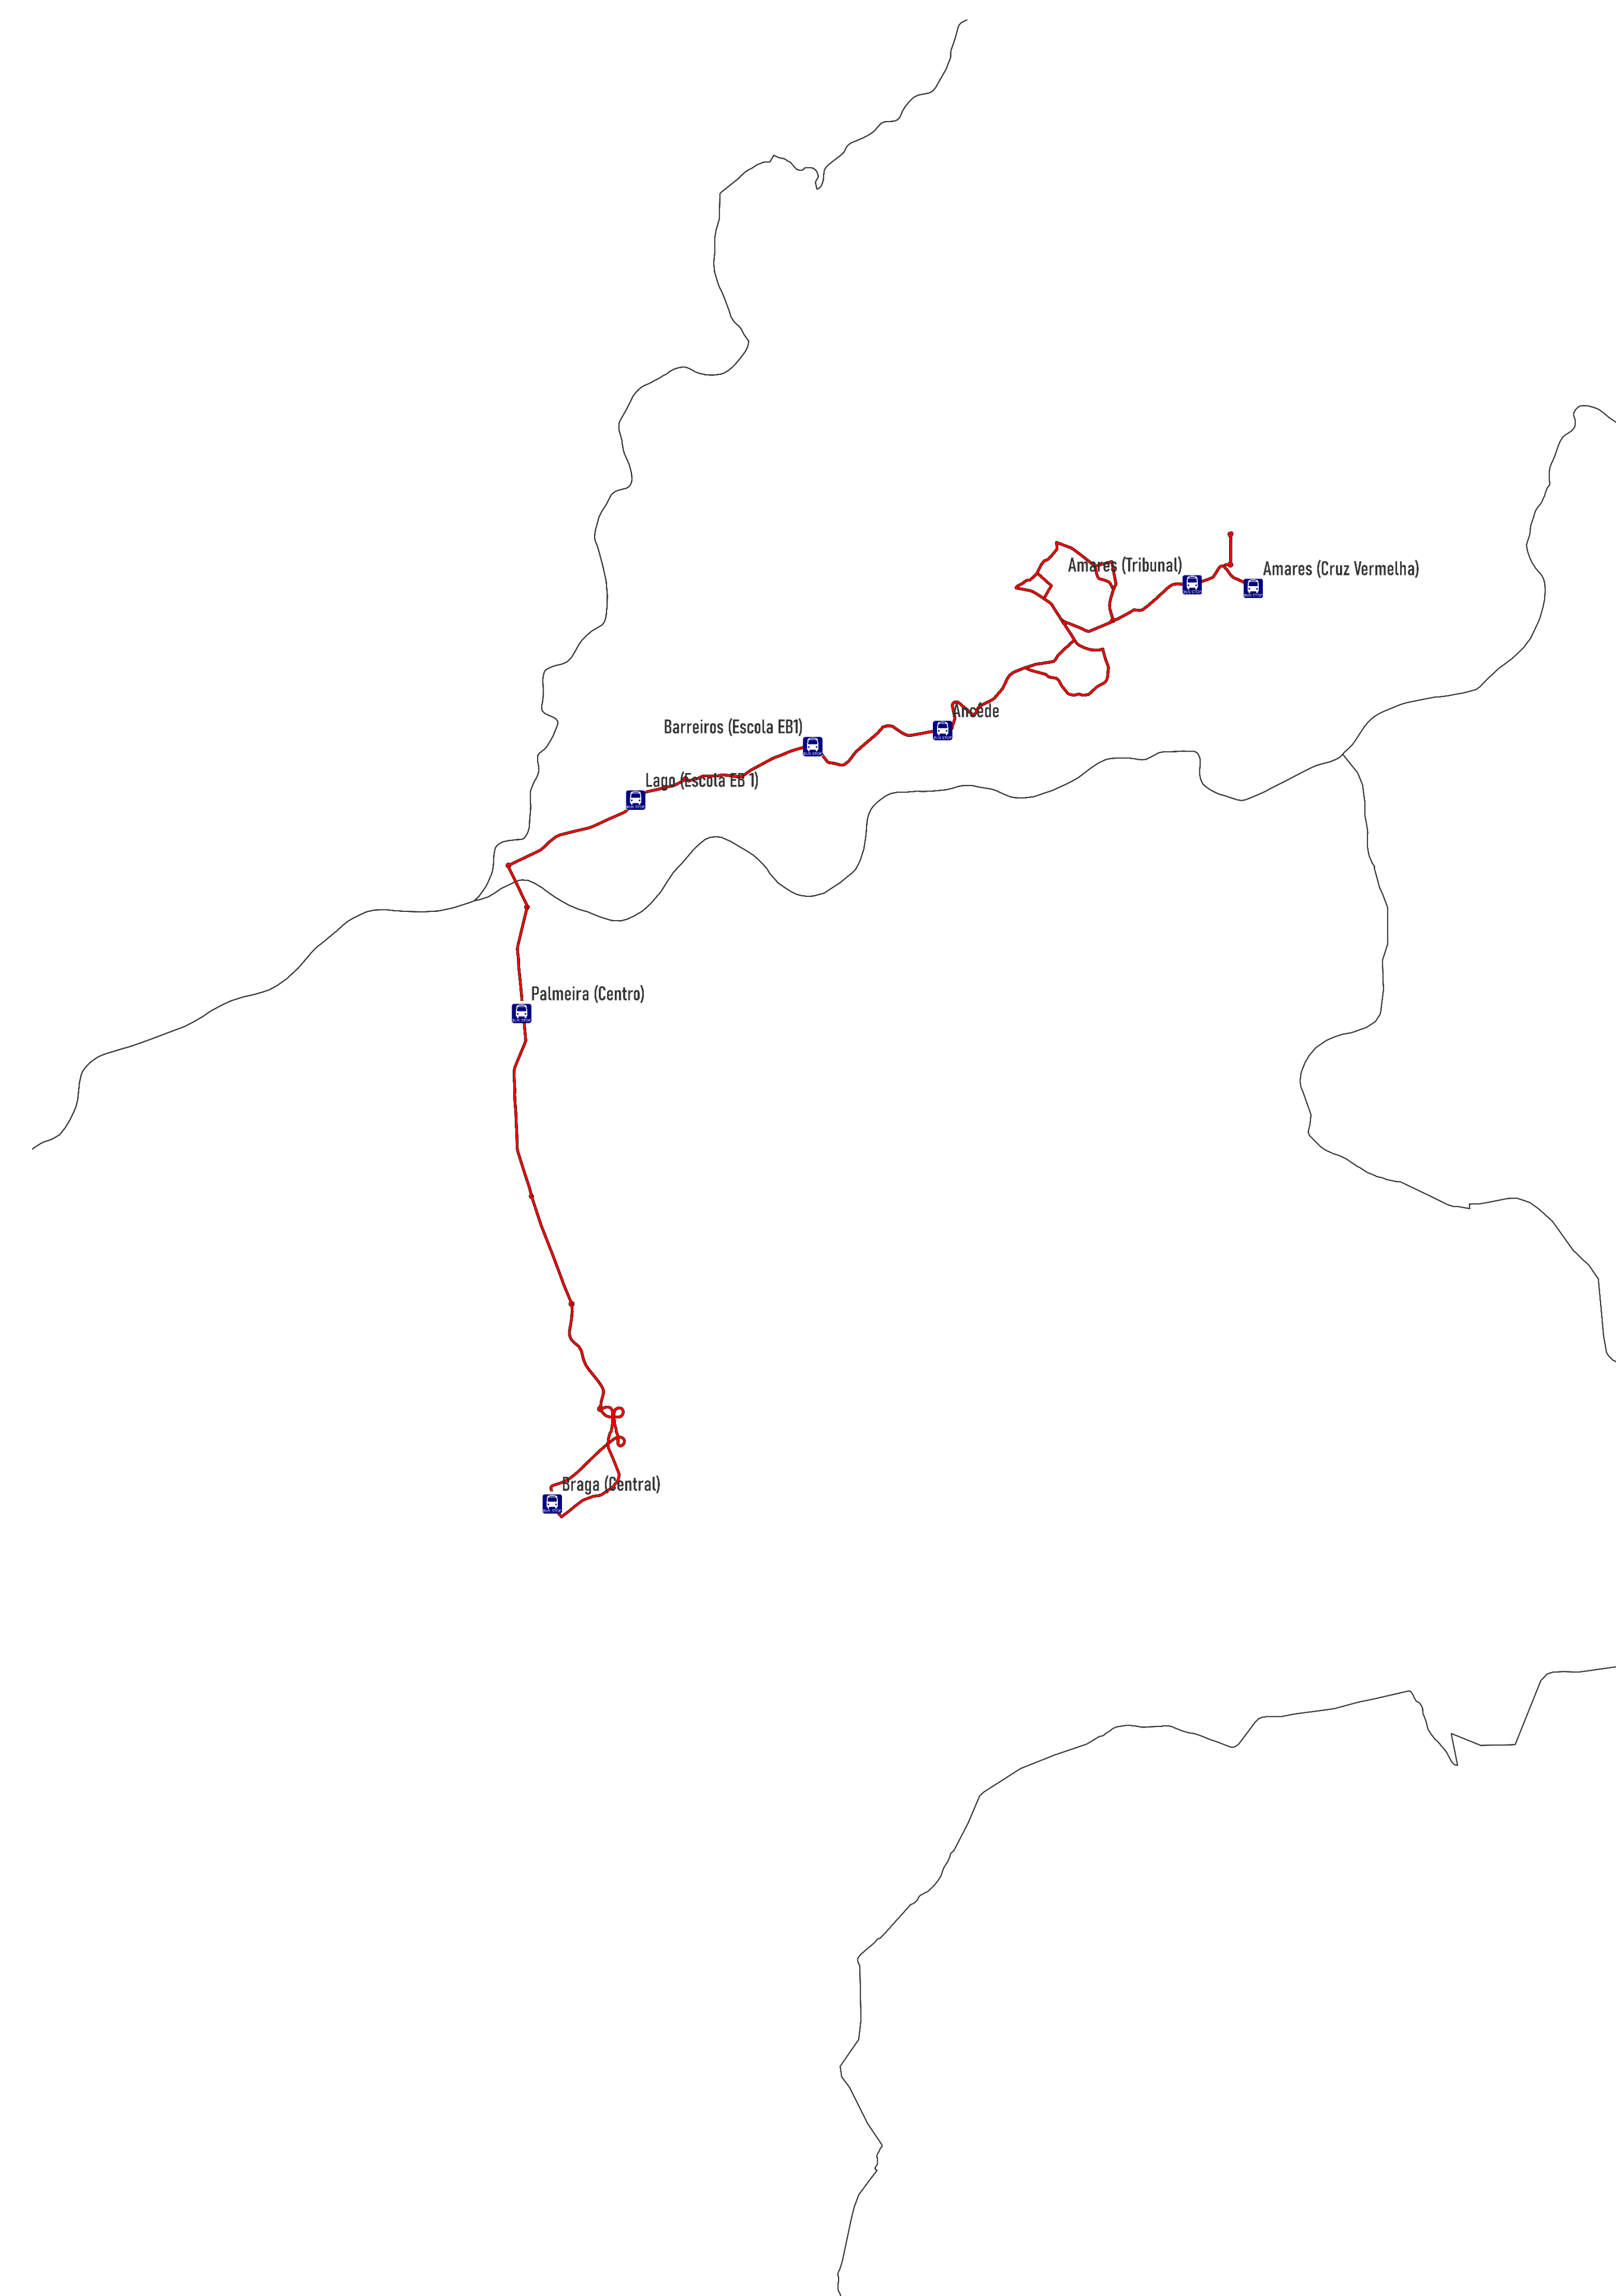

# Linha 202

Braga (Central) – Barreiros – Amares

mapa

# Linha 202

## Braga (Central) – Barreiros – Amares

### horários

Serviço	Origem	Destino	Partida	Chegada	Braga (Central)	Palmeira (Centro)	Lago (Escola EB 1)	Barreiros (Escola EB1)	Ancêde	Amares (Tribunal)	Amares (Cruz Vermelha)
A-U	Ancêde	Amares (Cruz Vermelha)	08:52	08:59	-	-	-	-	08:52	08:57	08:59
A-U	Lago (Escola EB1)	Amares (Cruz Vermelha)	09:30	09:50	-	-	09:30	09:34	09:37	09:47	09:50
A-U	Braga (Central)	Amares (Cruz Vermelha)	11:30	12:00	11:30	11:40	11:44	11:47	11:50	11:59	12:00
A-U	Lago (Escola EB1)	Amares (Cruz Vermelha)	14:00	14:20	-	-	14:00	14:04	14:07	14:17	14:20
A-U	Braga (Central)	Amares (Cruz Vermelha)	14:45	15:15	14:45	14:55	14:59	15:02	15:05	15:14	15:15
A-U	Lago (Escola EB1)	Amares (Cruz Vermelha)	16:00	16:20	-	-	16:00	16:04	16:07	16:17	16:20
A-U	Braga (Central)	Amares (Cruz Vermelha)	17:35	18:05	17:35	17:45	17:49	17:52	17:55	18:04	18:05
A-U	Lago (Escola EB1)	Amares (Cruz Vermelha)	18:55	19:15	-	-	18:55	18:59	19:02	19:12	19:15
A-U	Braga (Central)	Amares (Cruz Vermelha)	19:45	20:15	19:45	19:55	19:59	20:02	20:05	20:14	20:15
A-S	Lago (Escola EB1)	Amares (Cruz Vermelha)	08:00	08:20	-	-	08:00	08:04	08:07	08:17	08:20
A-S	Braga (Central)	Amares (Cruz Vermelha)	12:30	13:00	12:30	12:40	12:44	12:47	12:50	12:59	13:00
A-S	Braga (Central)	Amares (Cruz Vermelha)	18:00	18:30	18:00	18:10	18:14	18:17	18:20	18:29	18:30
E-U	Braga (Central)	Amares (Cruz Vermelha)	07:45	08:20	07:45	07:56	08:01	08:04	08:08	08:19	08:20
E-U	Lago (Escola EB1)	Amares (Cruz Vermelha)	13:00	13:20	-	-	13:00	13:04	13:07	13:17	13:20
E-U	Lago (Escola EB1)	Barreiros (Escola EB1)	17:15	17:20	-	-	17:15	17:20	-	-	-