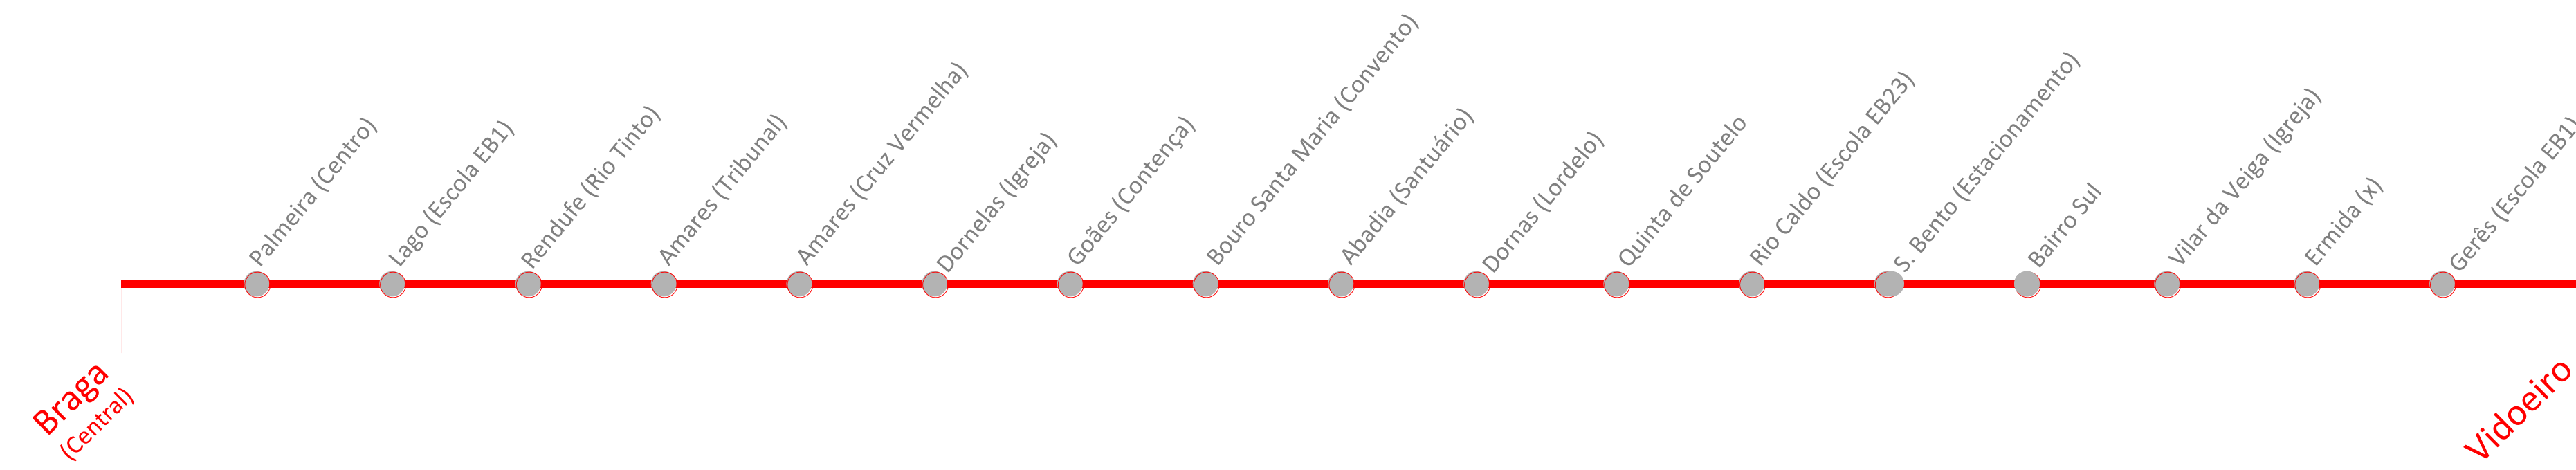

Linha 201

Braga (Central) – Caldas do Gerês

horários