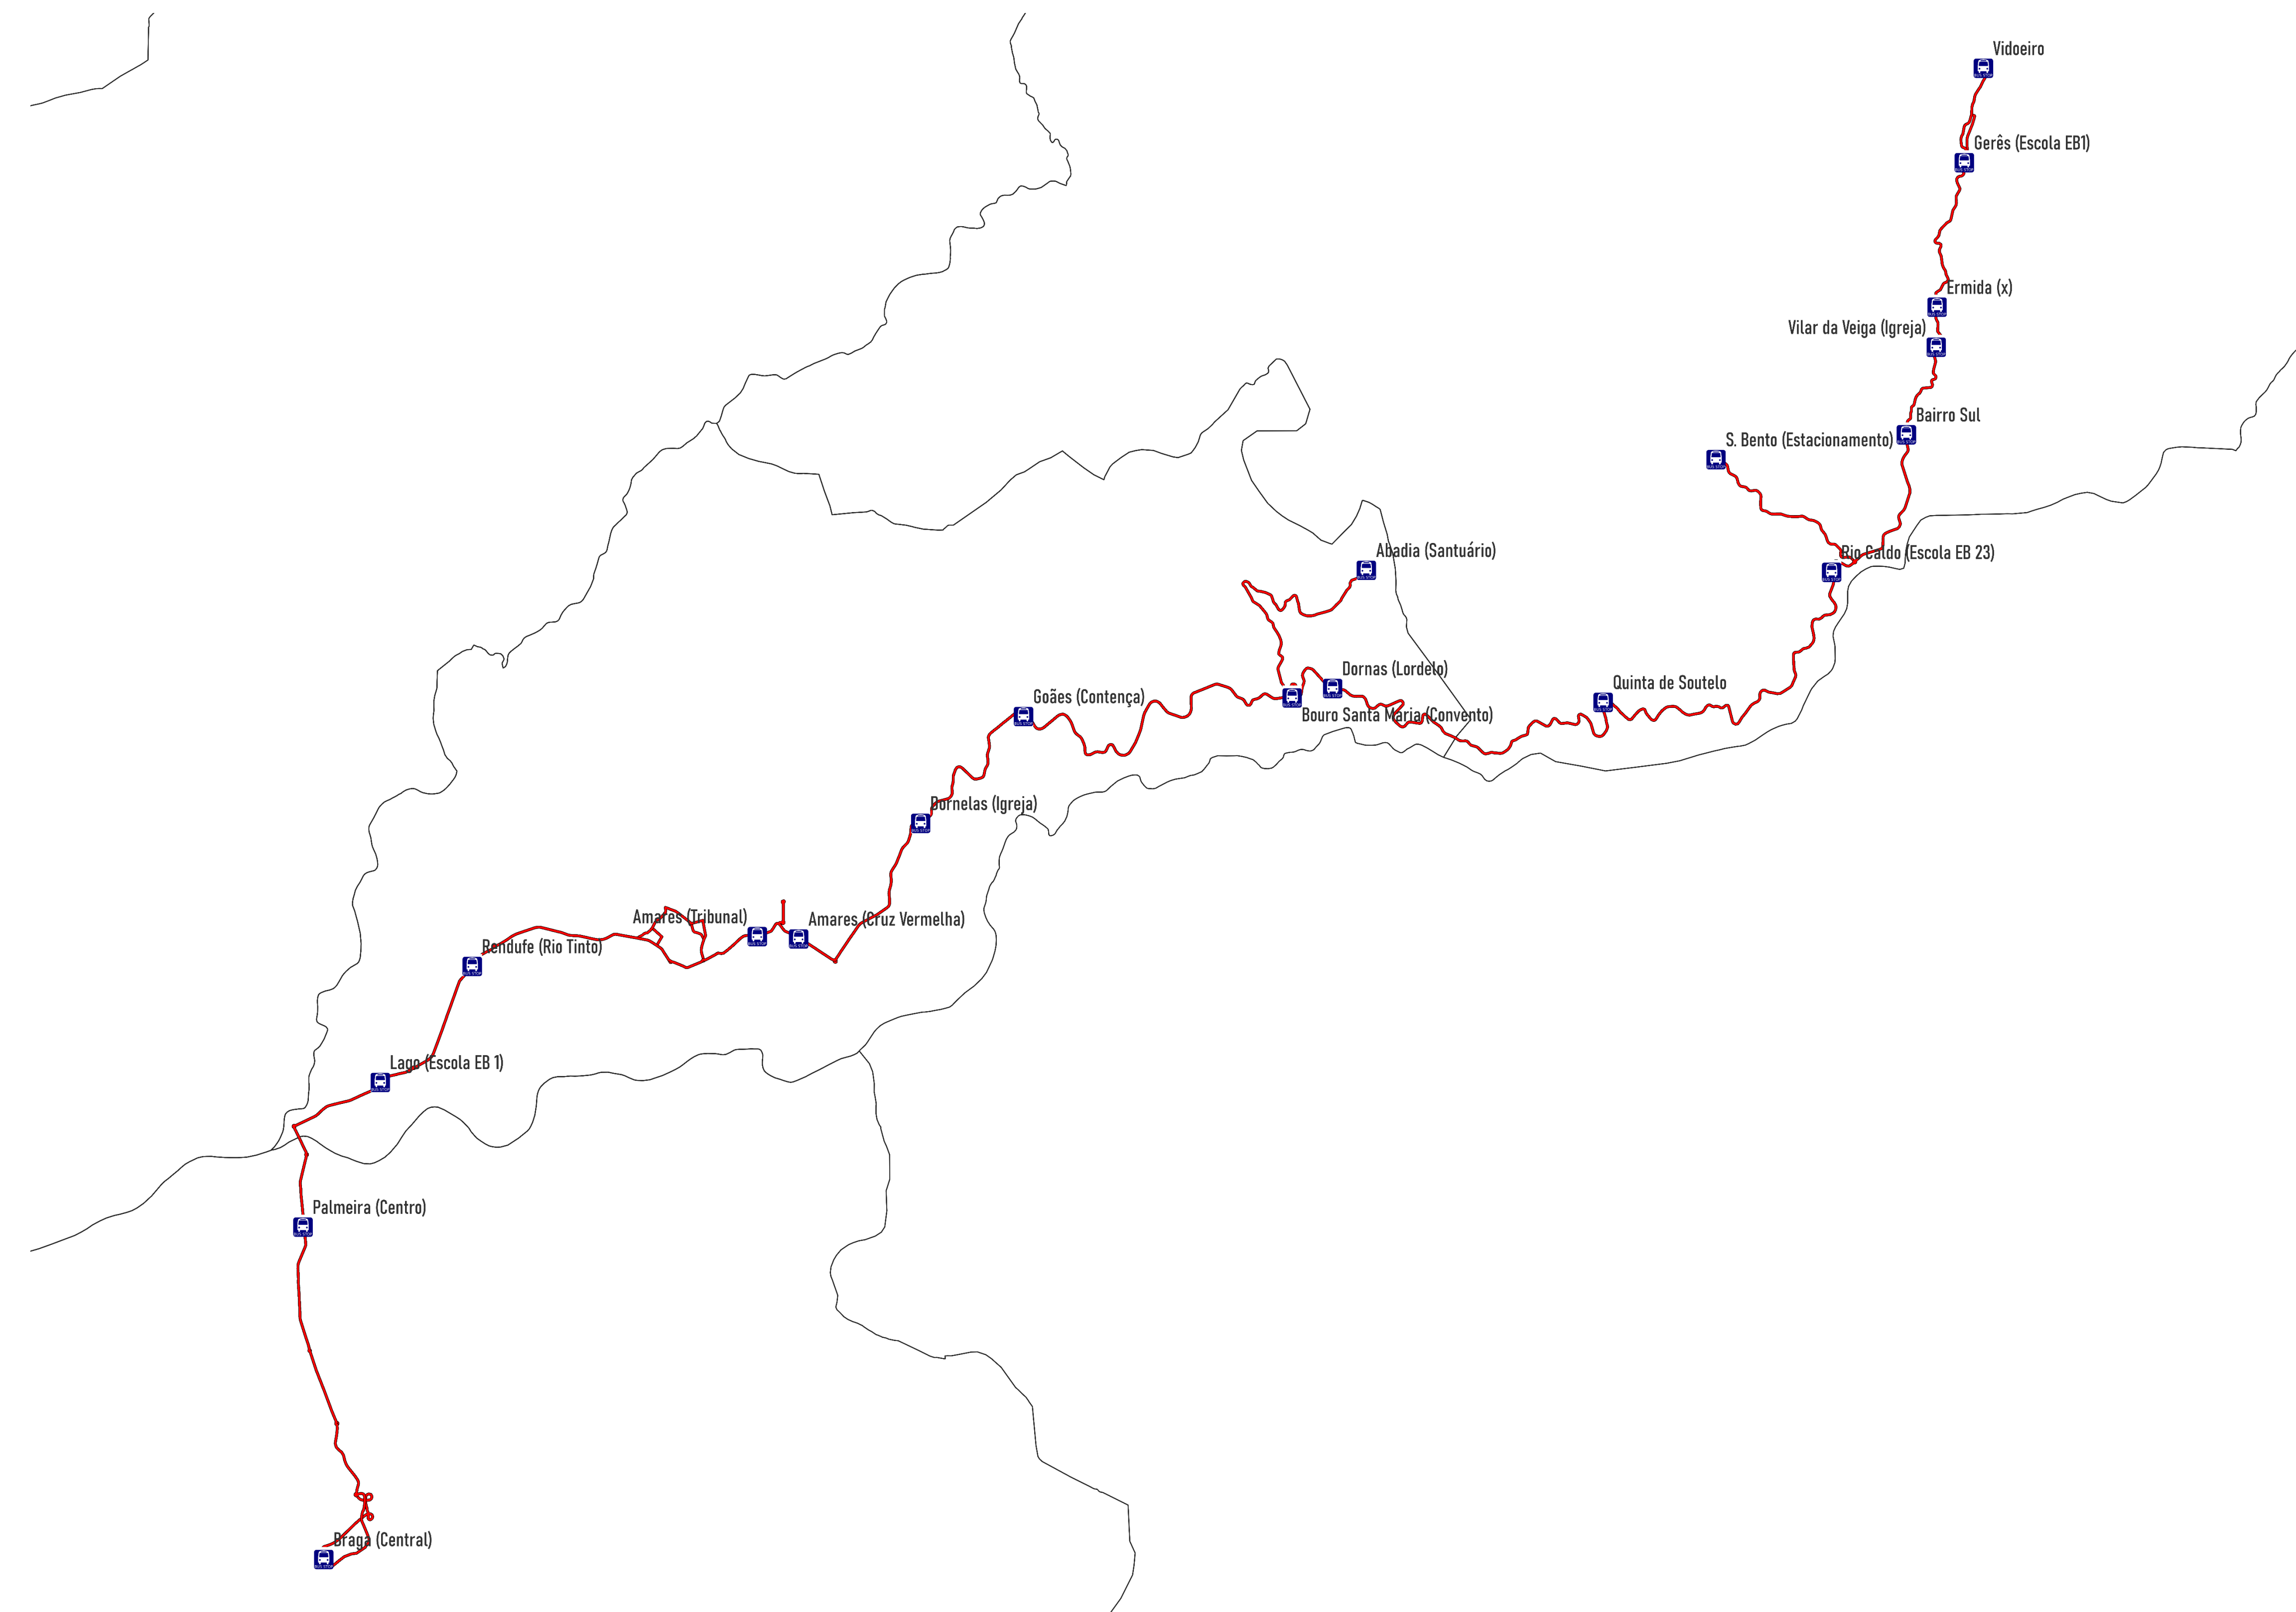

Linha 201

Braga (Central) – Caldas do Gerês

mapa

informações

AUM-U	Anual - Universidade do Minho	Dias Úteis
NUM-U	Época Normal - Universidade do Minho	Dias Úteis
XAGO1-U	Anual (exceto Agosto)	Dias Úteis
A-DF	Anual	Domingos e Feriados
A-4	Anual	Quartas-feiras
FE-2	Férias Escolares	Segundas-feiras
A-S	Anual	Sábados
A-U	Anual	Dias Úteis
FE-U	Férias Escolares	Dias Úteis
E-235	Escolar	Segundas-feiras, Terças-feiras e Quintas-feiras
E-4	Escolar	Quartas-feiras
E-U	Escolar	Dias Úteis
VIE-U	De 1 de Julho até ao início da Época Escolar	Dias Úteis
RUM-U	Época Reduzida - Universidade do Minho	Dias Úteis
V-U	Verão - Dias Úteis	Dias Úteis
E-2356	Escolar	Segundas-feiras, Terças-feiras, Quintas-feiras e Sextas-feiras
VIE-S	De 1 de Julho até ao início da Época Escolar	Sábados
VIE-DF	De 1 de Julho até ao início da Época Escolar	Domingos e Feriados
EUI-U	Época Escolar IPCA	Dias Úteis
PPI-U	Pausa Pedagógica IPCA	Dias Úteis
EXI-U	Pausa Pedagógica IPCA	Dias Úteis
AXI-S	Anual IPCA (exceto Agosto)	Sábados