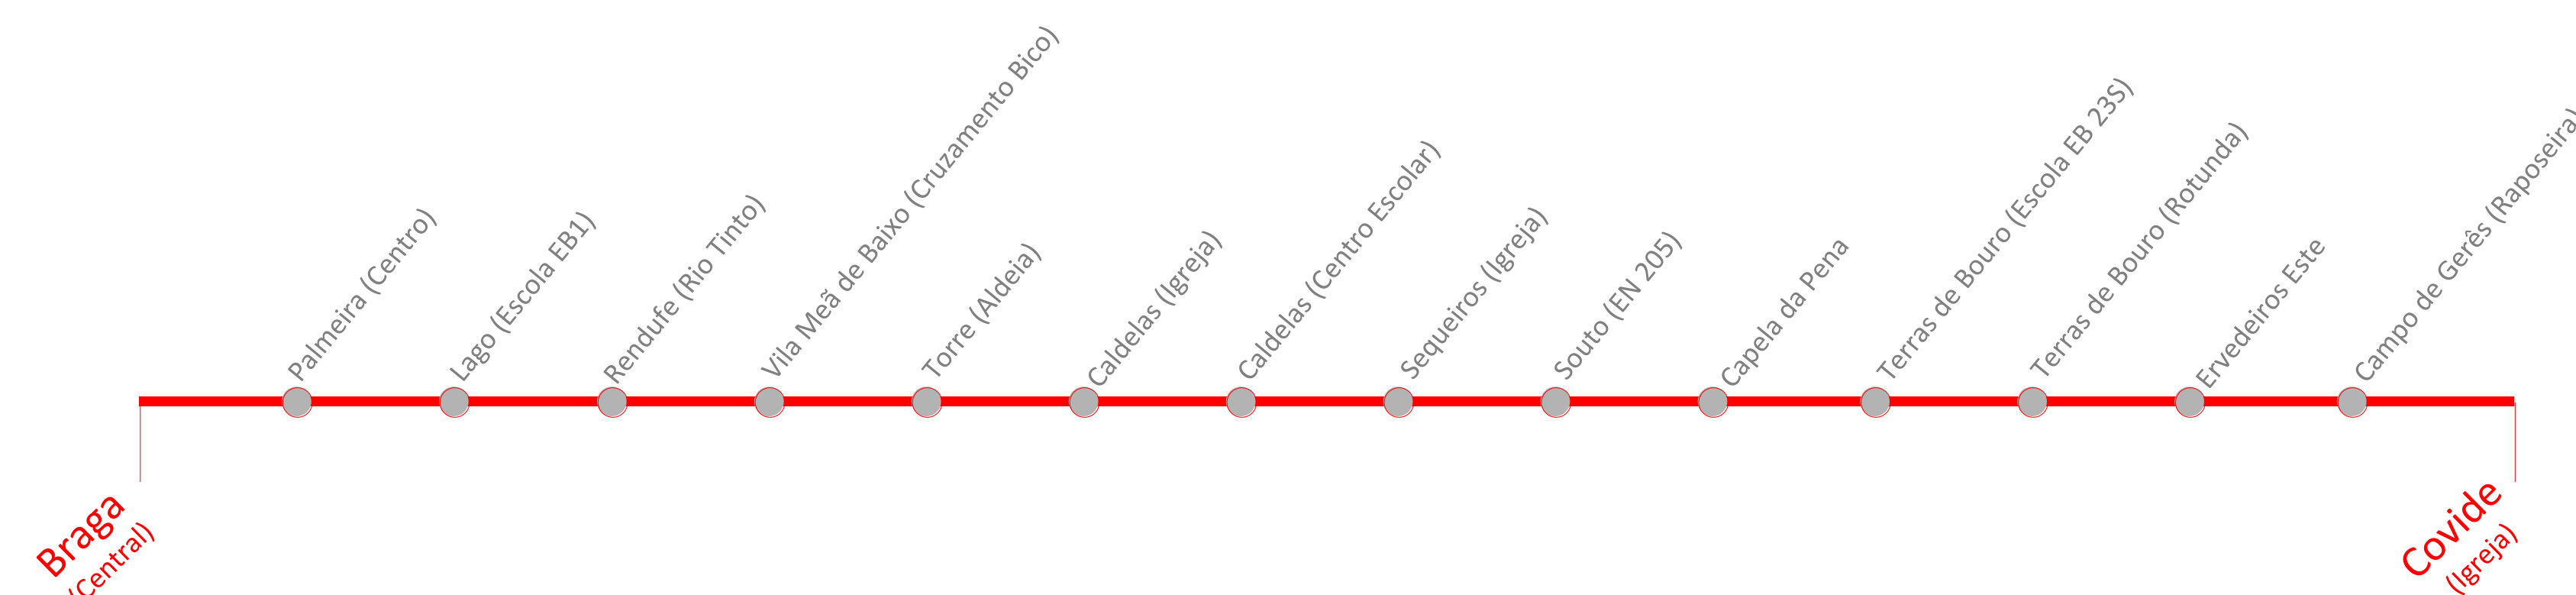

Linha 200

Braga (Central) – Campo do Gerês – Covide (Igreja)

horários

Serviço	Origem	Destino	Partida	Chegada	Braga (Central)	Palmeira (Centro)	Lago (Escola EB 1)	Rendufe (Rio Tinto)	Vila Meã (Cruzamento Bico)	Caldelas (Igreja)	Caldelas (Centro Escolar)	Sequeiros (Igreja)	Souto (EN 205)	Capela da Pena	Terras de Bouro (Rotunda)	Terras de Bouro (Escola EB 235)
A-U	Braga (Central)	Caldelas (Centro Escolar)	08:15	08:54	08:15	08:27	08:32	08:38	08:43	08:53	08:54	-	-	-	-	-
A-U	Braga (Central)	Terras de Bouro (Rotunda)	10:30	11:25	10:30	10:40	10:45	10:49	10:53	11:01	11:02	11:06	11:12	11:20	11:25	-
A-U	Braga (Central)	Terras de Bouro (Rotunda)	12:00	12:55	12:00	12:10	12:15	12:19	12:23	12:31	12:32	12:36	12:42	12:50	12:55	-
A-U	Braga (Central)	Terras de Bouro (Rotunda)	13:30	14:25	13:30	13:40	13:45	13:49	13:53	14:01	14:02	14:06	14:12	14:20	14:25	-
A-U	Braga (Central)	Terras de Bouro (Rotunda)	16:00	16:55	16:00	16:10	16:15	16:19	16:23	16:31	16:32	16:36	16:42	16:50	16:55	-
A-U	Braga (Central)	Terras de Bouro (Rotunda)	17:15	18:10	17:15	17:25	17:30	17:34	17:38	17:46	17:47	17:51	17:57	18:05	18:10	-
A-U	Braga (Central)	Terras de Bouro (Rotunda)	19:00	19:55	19:00	19:10	19:15	19:19	19:23	19:31	19:32	19:36	19:42	19:50	19:55	-
A-DF	Braga (Central)	Terras de Bouro (Rotunda)	17:30	18:25	17:30	17:40	17:45	17:49	17:53	18:01	18:02	18:06	18:12	18:20	18:25	-
E-U	Sequeiros (Igreja)	Terras de Bouro (Escola EB 235)	07:55	08:10	-	-	-	-	-	-	-	07:55	07:55	08:04	-	08:10
E-U	Caldelas (Igreja)	Sequeiros (Igreja)	18:52	19:02	-	-	-	-	-	18:52	19:02	-	-	-	-	-