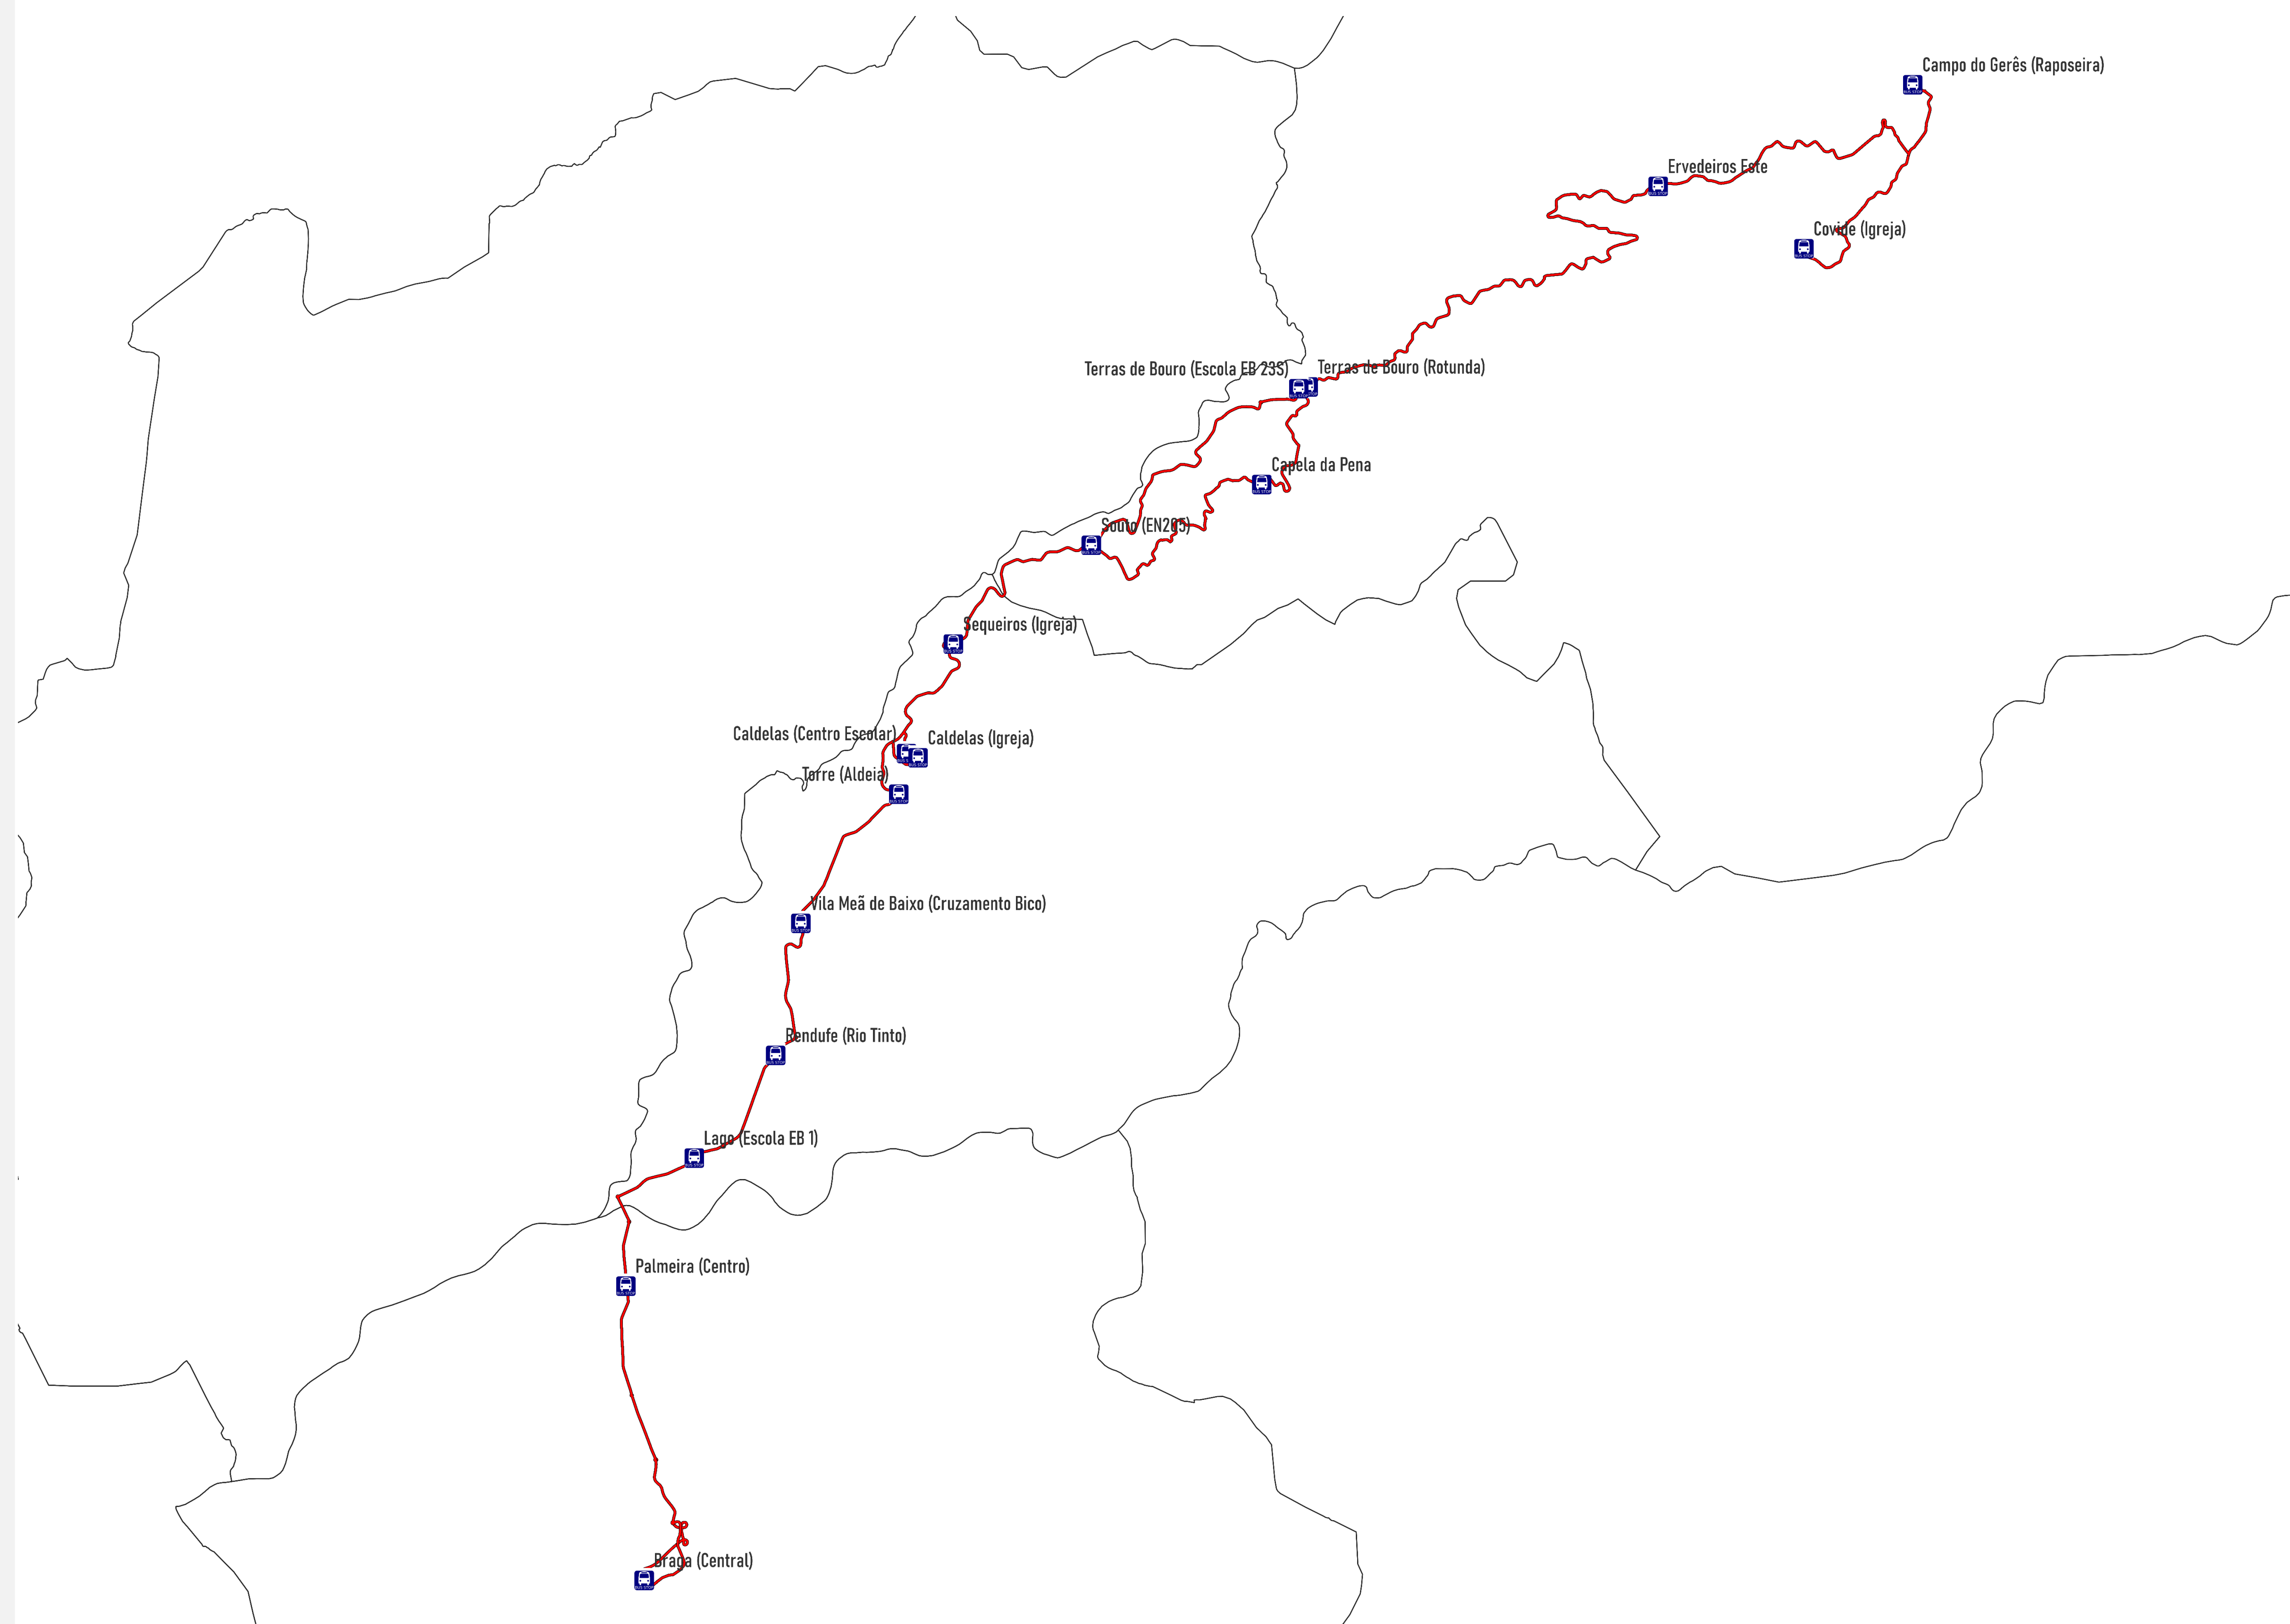

Linha 200

Braga (Central) – Campo do Gerês – Covide (Igreja)

mapa

informações

AUM-U	Anual - Universidade do Minho	Dias Úteis
NUM-U	Época Normal - Universidade do Minho	Dias Úteis
XAGO1-U	Anual (exceto Agosto)	Dias Úteis
A-DF	Anual	Domingos e Feriados
A-4	Anual	Quartas-feiras
FE-2	Férias Escolares	Segundas-feiras
A-S	Anual	Sábados
A-U	Anual	Dias Úteis
FE-U	Férias Escolares	Dias Úteis
E-235	Escolar	Segundas-feiras, Terças-feiras e Quintas-feiras
E-4	Escolar	Quartas-feiras
E-U	Escolar	Dias Úteis
VIE-U	De 1 de Julho até ao início da Época Escolar	Dias Úteis
RUM-U	Época Reduzida - Universidade do Minho	Dias Úteis
V-U	Verão - Dias Úteis	Dias Úteis
E-2356	Escolar	Segundas-feiras, Terças-feiras, Quintas-feiras e Sextas-feiras
VIE-S	De 1 de Julho até ao início da Época Escolar	Sábados
VIE-DF	De 1 de Julho até ao início da Época Escolar	Domingos e Feriados
EUI-U	Época Escolar IPCA	Dias Úteis
PPI-U	Pausa Pedagógica IPCA	Dias Úteis
EUI-U	Pausa Pedagógica IPCA	Dias Úteis
AXI-S	Anual IPCA (exceto Agosto)	Sábados