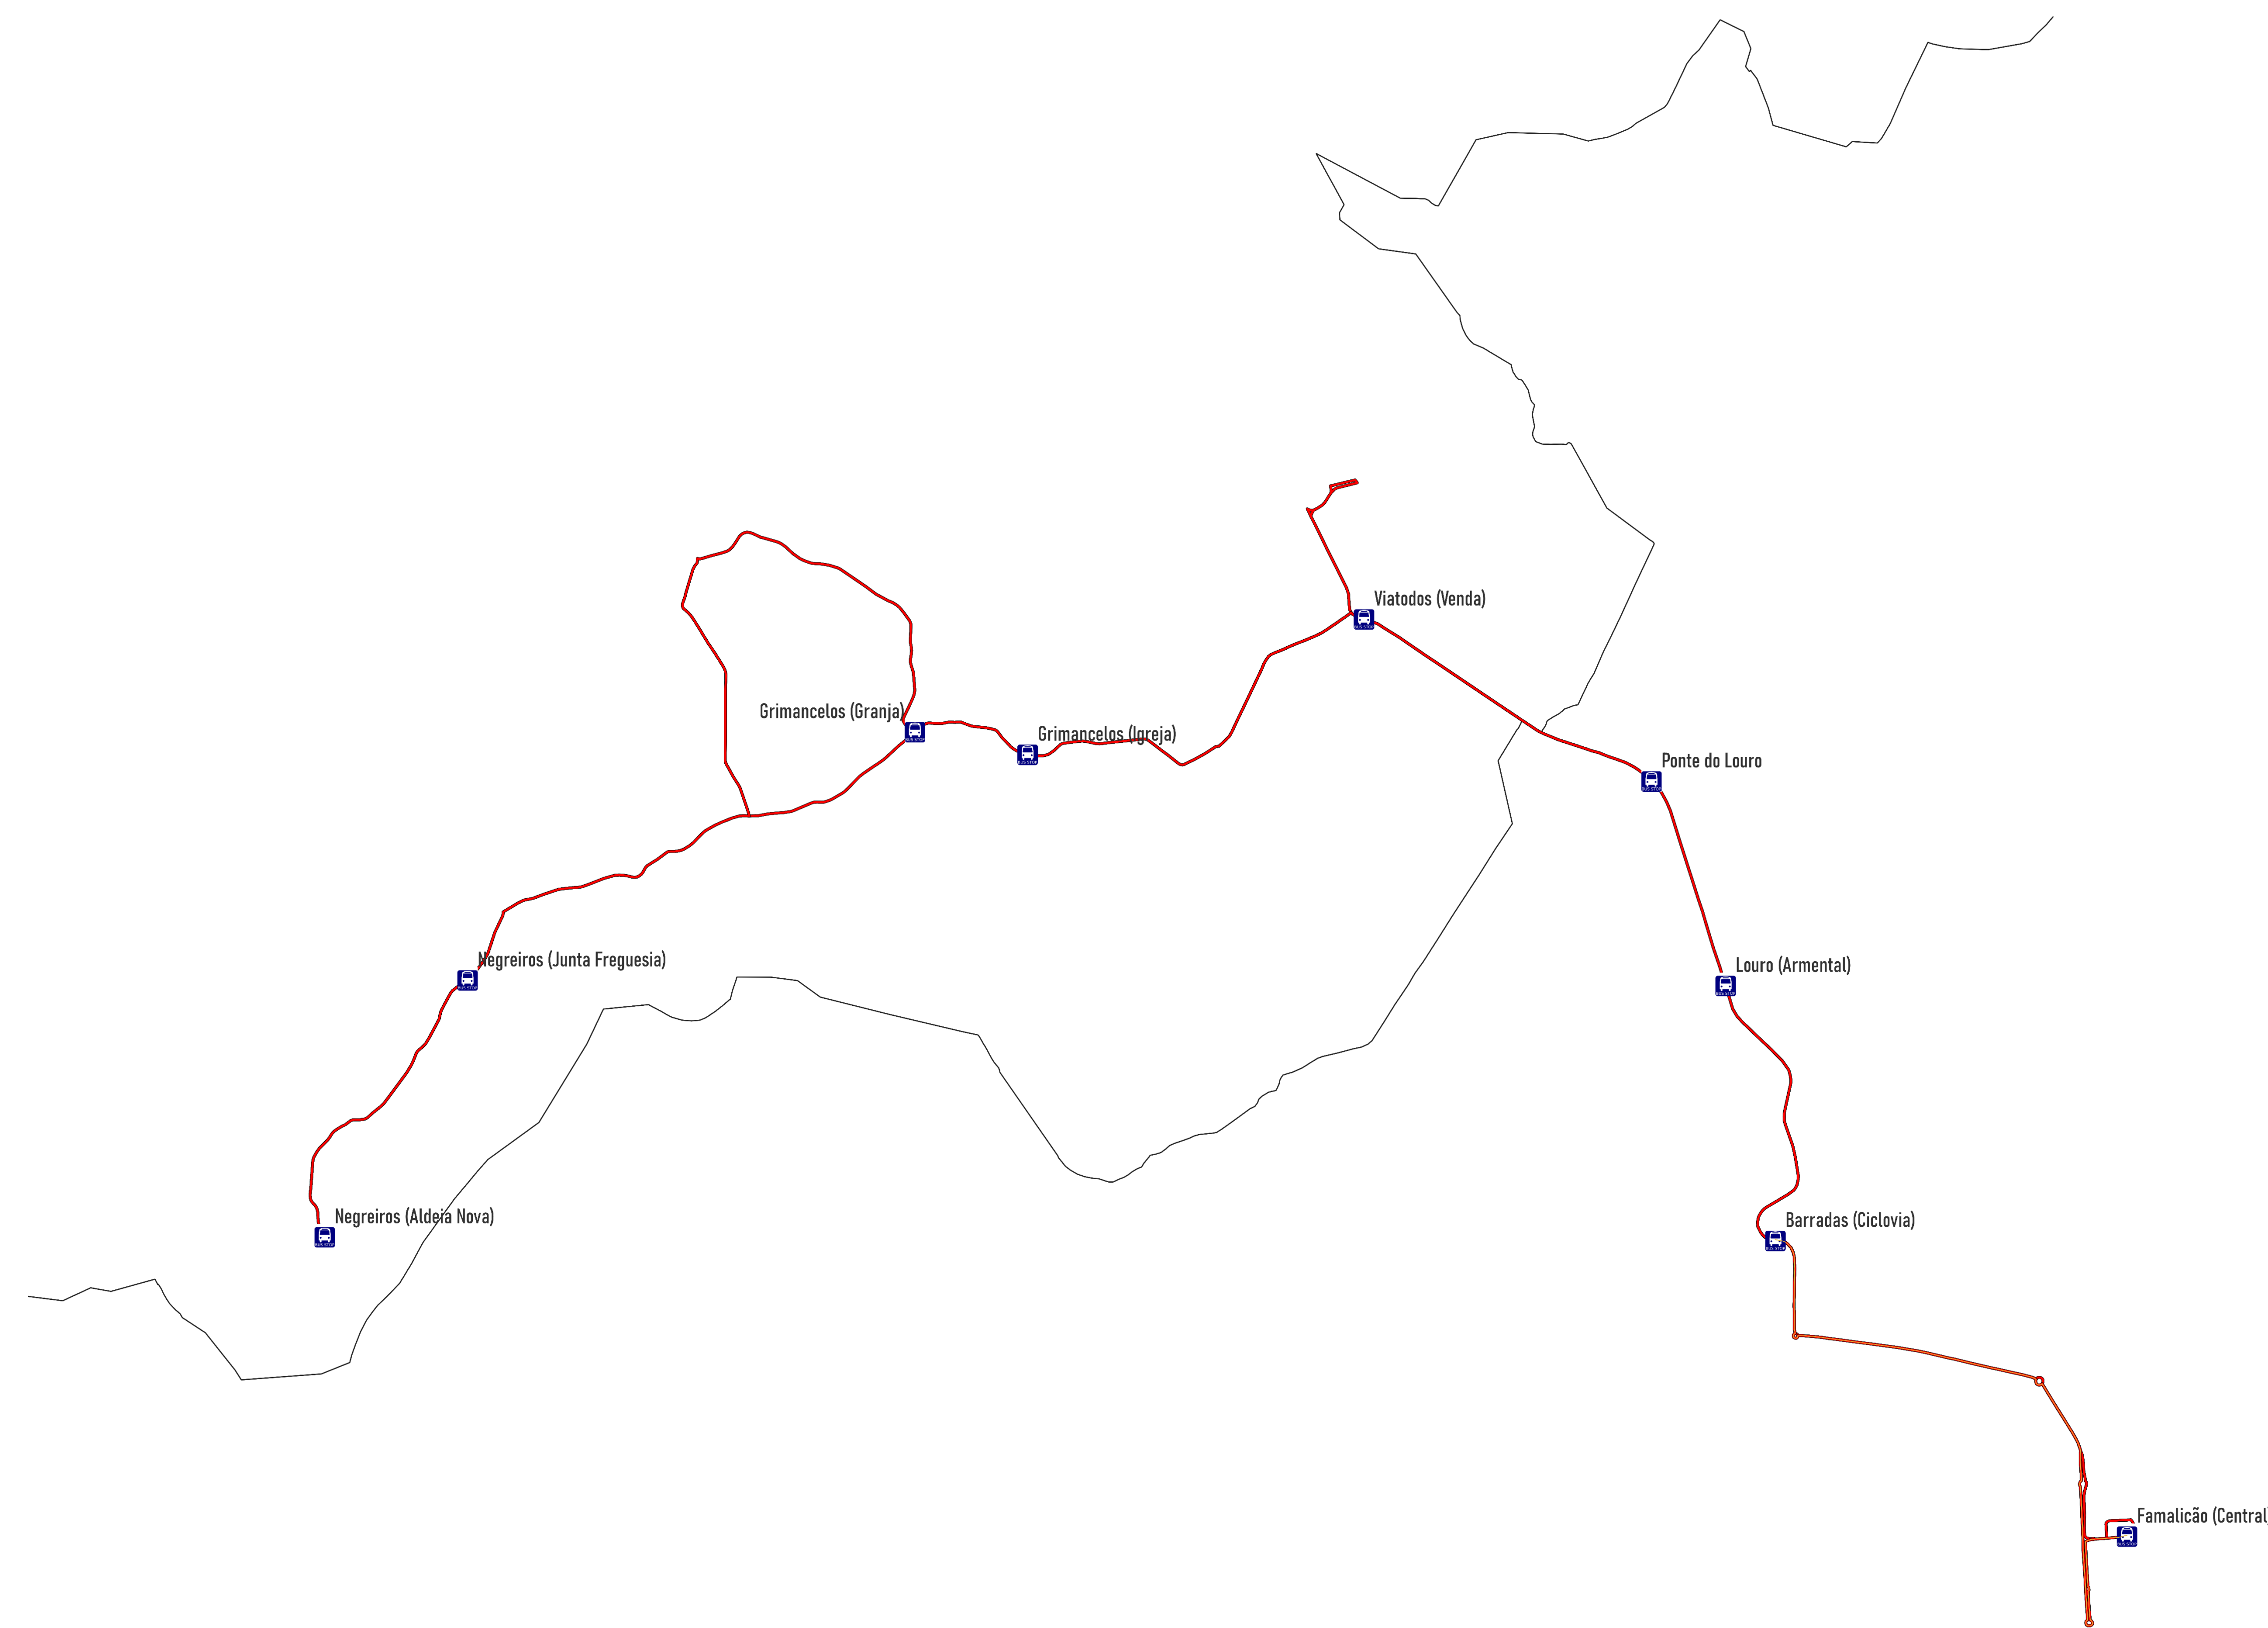

Linha 116

Negreiros (Aldeia Nova) – Famalicão (Central)

mapa

informações

A-4	Anual	(Quarta-feira)
A-DF	Anual	(Domingo e Feriados)
A-S	Anual	(Sábado)
A-U	Anual	(Dias úteis)
AUM-U	Anual Universidade do Minho	(Dias úteis)
AXI-S	Anual IPCA	(Sábado)
E-235	Escolar	(Segunda, Terça e Quinta-feira)
E-4	Escolar	(Quarta-feira)
E-U	Escolar	(Dias úteis)
EUI-U	Escolar IPCA	(Dias úteis)
EXI-U	Exames IPCA	(Dias úteis)
FE-2	Fora de Aulas	(Segunda-feira)
FE-U	Fora de Aulas	(Dias úteis)
NUM-U	Normal Universidade do Minho	(Dias úteis)
PPI-U	Pausa Pedagógica IPCA	(Dias úteis)
RUM-U	Reduzido Universidade do Minho	(Dias úteis)
VIE-DF	1/jul a início escolar	-
VIE-S	1/jul a início escolar	-
VIE-U	1/jul a início escolar	-
V-U	Verão	(Dias úteis)
XAGO1-U	Anual Excepto Agosto	(Dias úteis)

Linha 116

Negreiros (Aldeia Nova) – Famalicão (Central)

horários

Serviço	Origem	Destino	Partida	Chegada	Negreiros (Aldeia Nova)	Negreiros (Junta de Freguesia)	Grimancelos (Granja)	Grimancelos (Igreja)	Viatodos (Venda)	Ponte do Louro	Louro (Armental)	Barradas (Ciclovia)	Famalicão (Central)
A-U	Negreiros (Aldeia Nova)	Famalicão (Central)	07:20	08:00	07:20	07:24	07:30	07:31	07:36	07:40	07:42	07:46	08:00
A-U	Grimancelos (Igreja)	Viatodos (Venda)	12:50	12:55	-	-	-	12:50	12:55	-	-	-	-
A-U	Negreiros (Aldeia Nova)	Viatodos (Venda)	13:45	13:59	13:45	13:49	13:54	13:55	13:59	-	-	-	-

Serviço	Origem	Destino	Partida	Chegada	Famalicão (Central)	Barradas (Ciclovia)	Louro (Armental)	Ponte do Louro	Viatodos (Venda)	Grimancelos (Igreja)	Grimancelos (Granja)	Negreiros (Junta de Freguesia)	Negreiros (Aldeia Nova)
A-U	Famalicão (Central)	Negreiros (Aldeia Nova)	10:15	10:44	10:15	10:25	10:28	10:30	10:34	10:37	10:38	10:41	10:44
A-U	Famalicão (Central)	Grimancelos (Igreja)	12:30	12:48	12:30	12:38	12:40	12:42	12:45	12:48	-	-	-
A-U	Famalicão (Central)	Negreiros (Aldeia Nova)	18:10	18:43	18:10	18:25	18:28	18:30	18:34	18:37	18:38	18:41	18:43