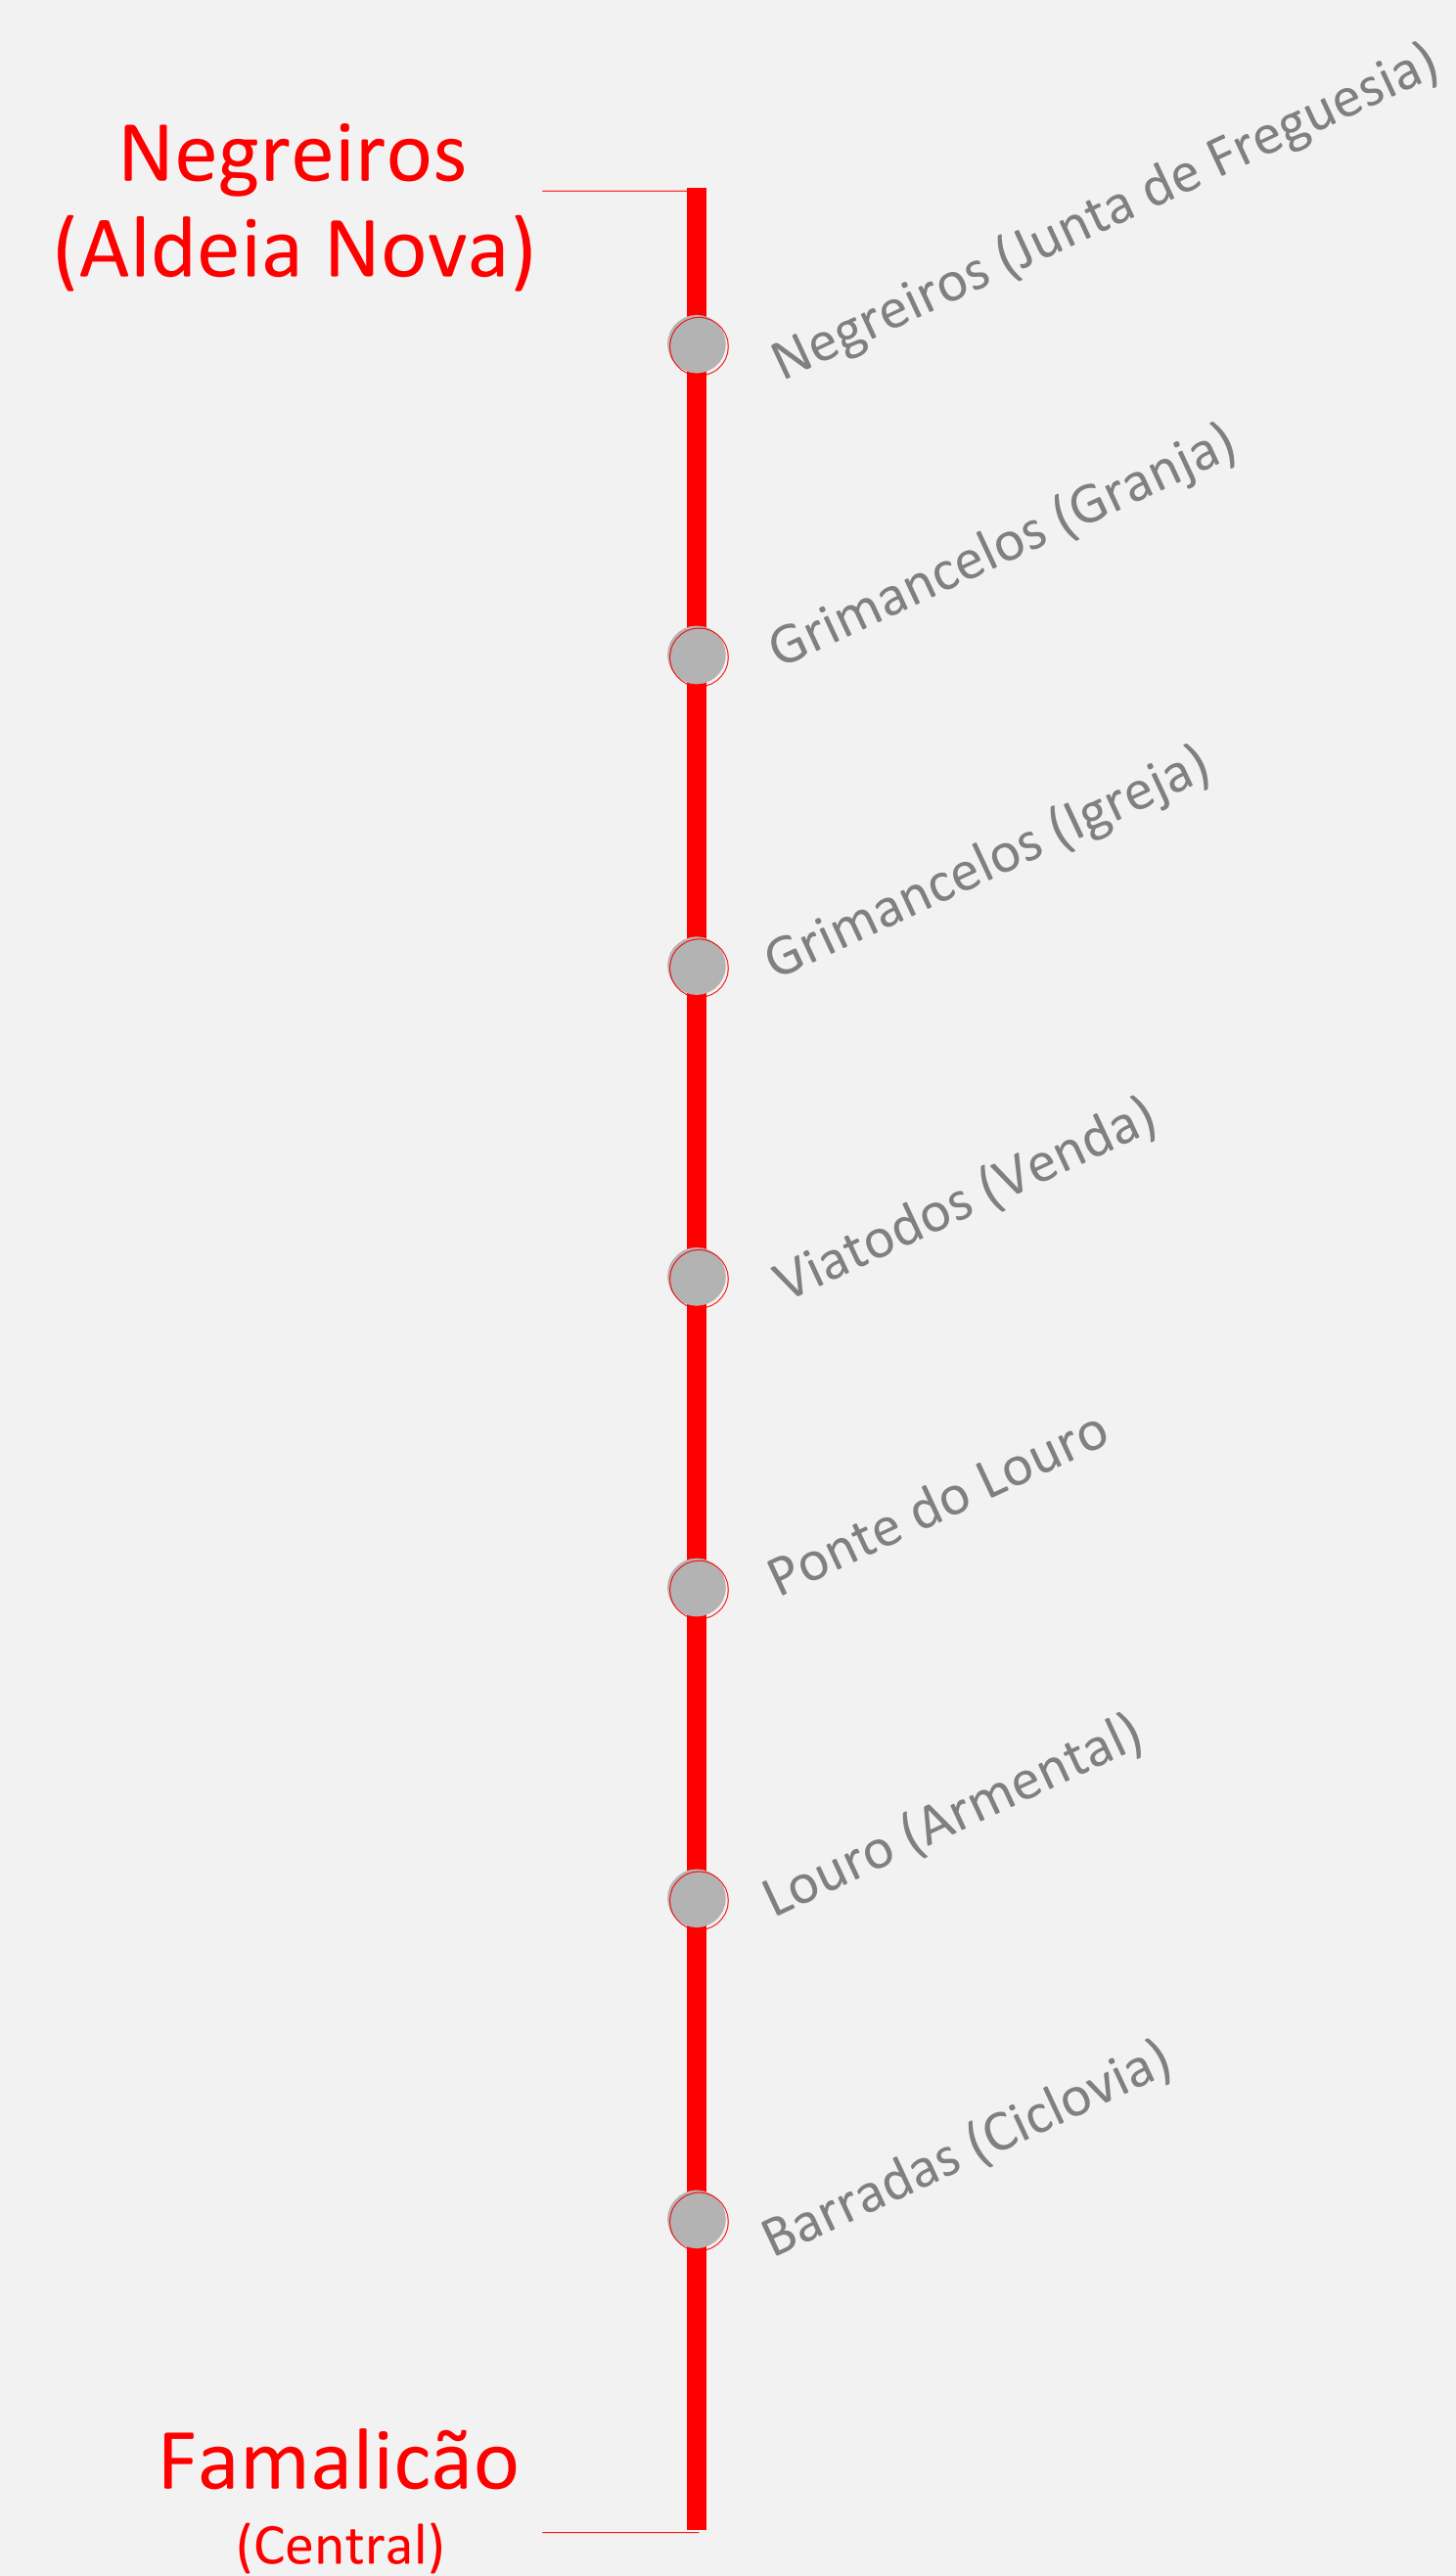

Linha 116

Negreiros (Aldeia Nova) – Famalicão (Central)

mapa

informações

A-4	Anual	(Quarta-feira)
A-DF	Anual	(Domingo e Feriados)
A-S	Anual	(Sábado)
A-U	Anual	(Dias úteis)
AUM-U	Anual Universidade do Minho	(Dias úteis)
AXI-S	Anual IPCA	(Sábado)
E-235	Escolar	(Segunda, Terça e Quinta-feira)
E-4	Escolar	(Quarta-feira)
E-U	Escolar	(Dias úteis)
EUI-U	Escolar IPCA	(Dias úteis)
EXI-U	Exames IPCA	(Dias úteis)
FE-2	Fora de Aulas	(Segunda-feira)
FE-U	Fora de Aulas	(Dias úteis)
NUM-U	Normal Universidade do Minho	(Dias úteis)
PPI-U	Pausa Pedagógica IPCA	(Dias úteis)
RUM-U	Reduzido Universidade do Minho	(Dias úteis)
VIE-DF	1/jul a início escolar	-
VIE-S	1/jul a início escolar	-
VIE-U	1/jul a início escolar	-
V-U	Verão	(Dias úteis)
XAGO1-U	Anual Excepto Agosto	(Dias úteis)

Linha 116

Negreiros (Aldeia Nova) – Famalicão (Central)

horários

Serviço	Origem	Destino	Partida	Chegada	Negreiros (Aldeia Nova)	Negreiros (Junta de Freguesia)	Grimancelos (Granja)	Grimancelos (Igreja)	Viatodos (Venda)	Ponte do Louro	Louro (Armental)	Barradas (Ciclovia)	Famalicão (Central)
A-U	Negreiros (Aldeia Nova)	Famalicão (Central)	07:20	08:00	07:20	07:24	07:30	07:31	07:36	07:40	07:42	07:46	08:00
A-U	Grimancelos (Igreja)	Viatodos (Venda)	12:50	12:55	-	-	-	12:50	12:55	-	-	-	-
A-U	Negreiros (Aldeia Nova)	Viatodos (Venda)	13:45	13:59	13:45	13:49	13:54	13:55	13:59	-	-	-	-

Serviço	Origem	Destino	Partida	Chegada	Famalicão (Central)	Barradas (Ciclovia)	Louro (Armental)	Ponte do Louro	Viatodos (Venda)	Grimancelos (Igreja)	Grimancelos (Granja)	Negreiros (Junta de Freguesia)	Negreiros (Aldeia Nova)
A-U	Famalicão (Central)	Negreiros (Aldeia Nova)	10:15	10:44	10:15	10:25	10:28	10:30	10:34	10:37	10:38	10:41	10:44
A-U	Famalicão (Central)	Grimancelos (Igreja)	12:30	12:48	12:30	12:38	12:40	12:42	12:45	12:48	-	-	-
A-U	Famalicão (Central)	Negreiros (Aldeia Nova)	18:10	18:43	18:10	18:25	18:28	18:30	18:34	18:37	18:38	18:41	18:43