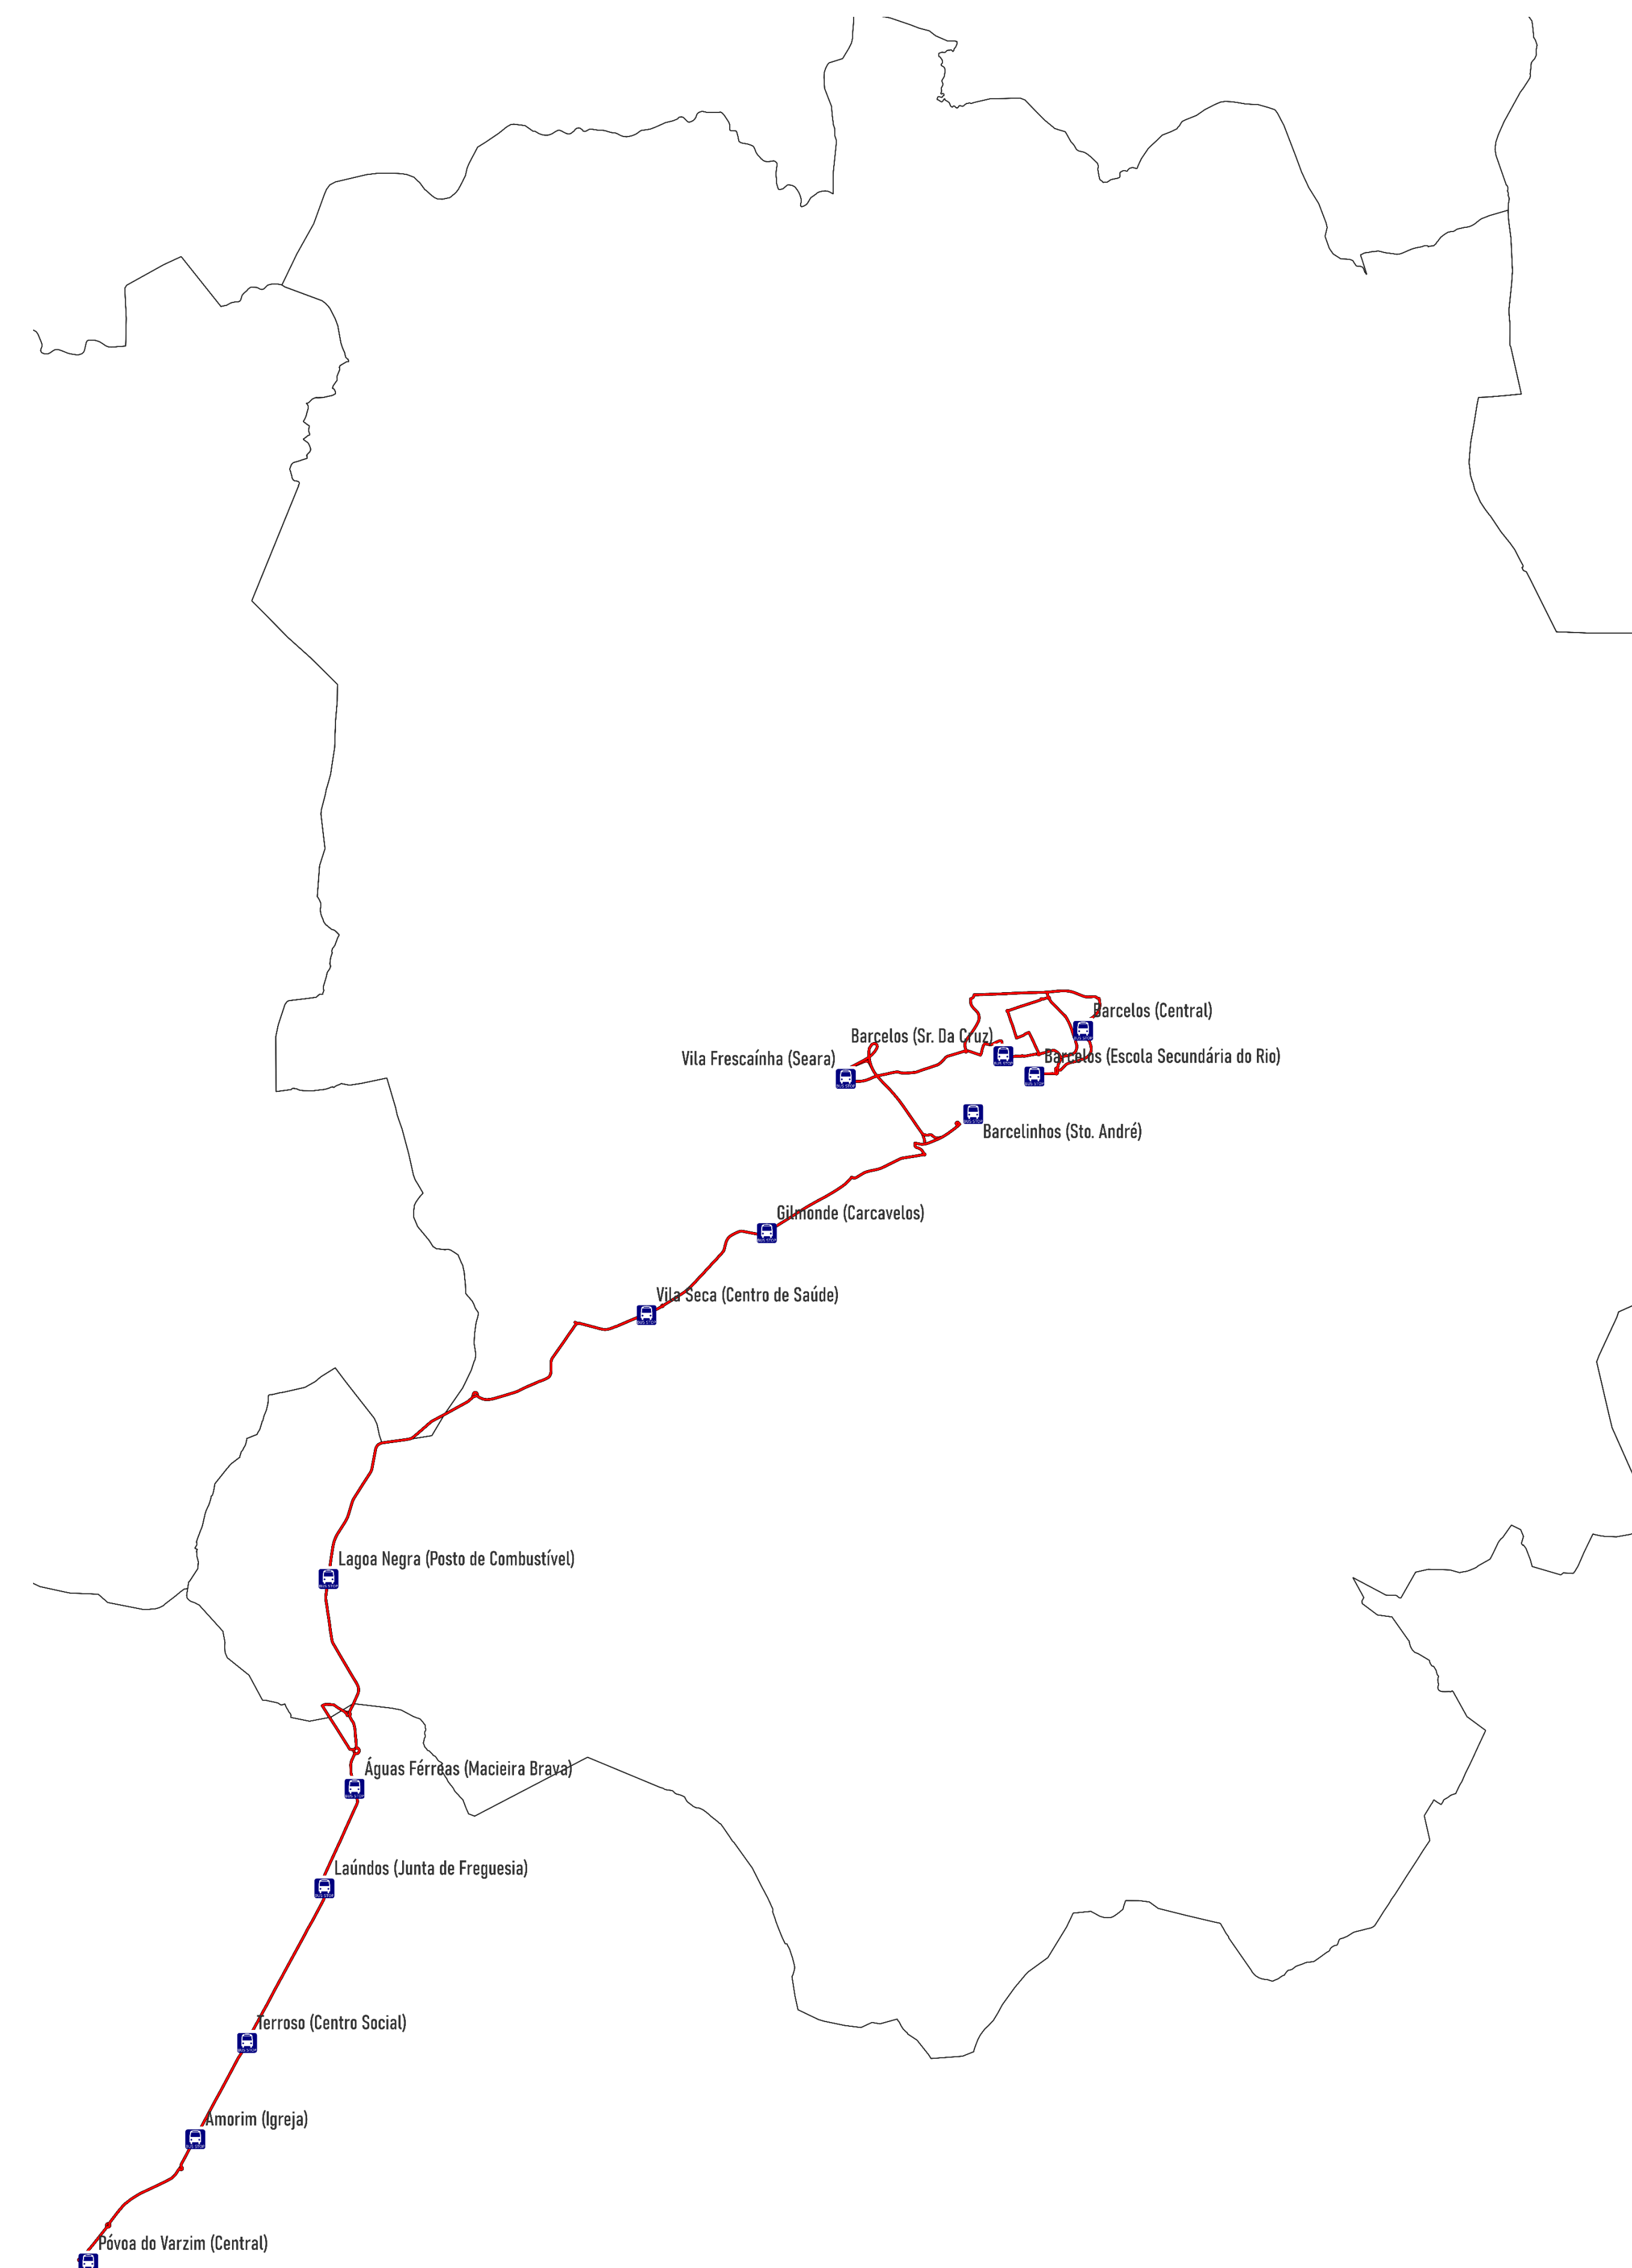

Linha 111

Barcelos (Central) – Póvoa de Varzim (Central)

mapa

informações

A-4	Anual	(Quarta-feira)
A-DF	Anual	(Domingo e Feriados)
A-S	Anual	(Sábado)
A-U	Anual	(Dias úteis)
AUM-U	Anual Universidade do Minho	(Dias úteis)
AXI-S	Anual IPCA	(Sábado)
E-235	Escolar	(Segunda, Terça e Quinta-feira)
E-4	Escolar	(Quarta-feira)
E-U	Escolar	(Dias úteis)
EUI-U	Escolar IPCA	(Dias úteis)
EXI-U	Exames IPCA	(Dias úteis)
FE-2	Fora de Aulas	(Segunda-feira)
FE-U	Fora de Aulas	(Dias úteis)
NUM-U	Normal Universidade do Minho	(Dias úteis)
PPI-U	Pausa Pedagógica IPCA	(Dias úteis)
RUM-U	Reduzido Universidade do Minho	(Dias úteis)
VIE-DF	1/jul a início escolar	-
VIE-S	1/jul a início escolar	-
VIE-U	1/jul a início escolar	-
V-U	Verão	(Dias úteis)
XAGO1-U	Anual Excepto Agosto	(Dias úteis)