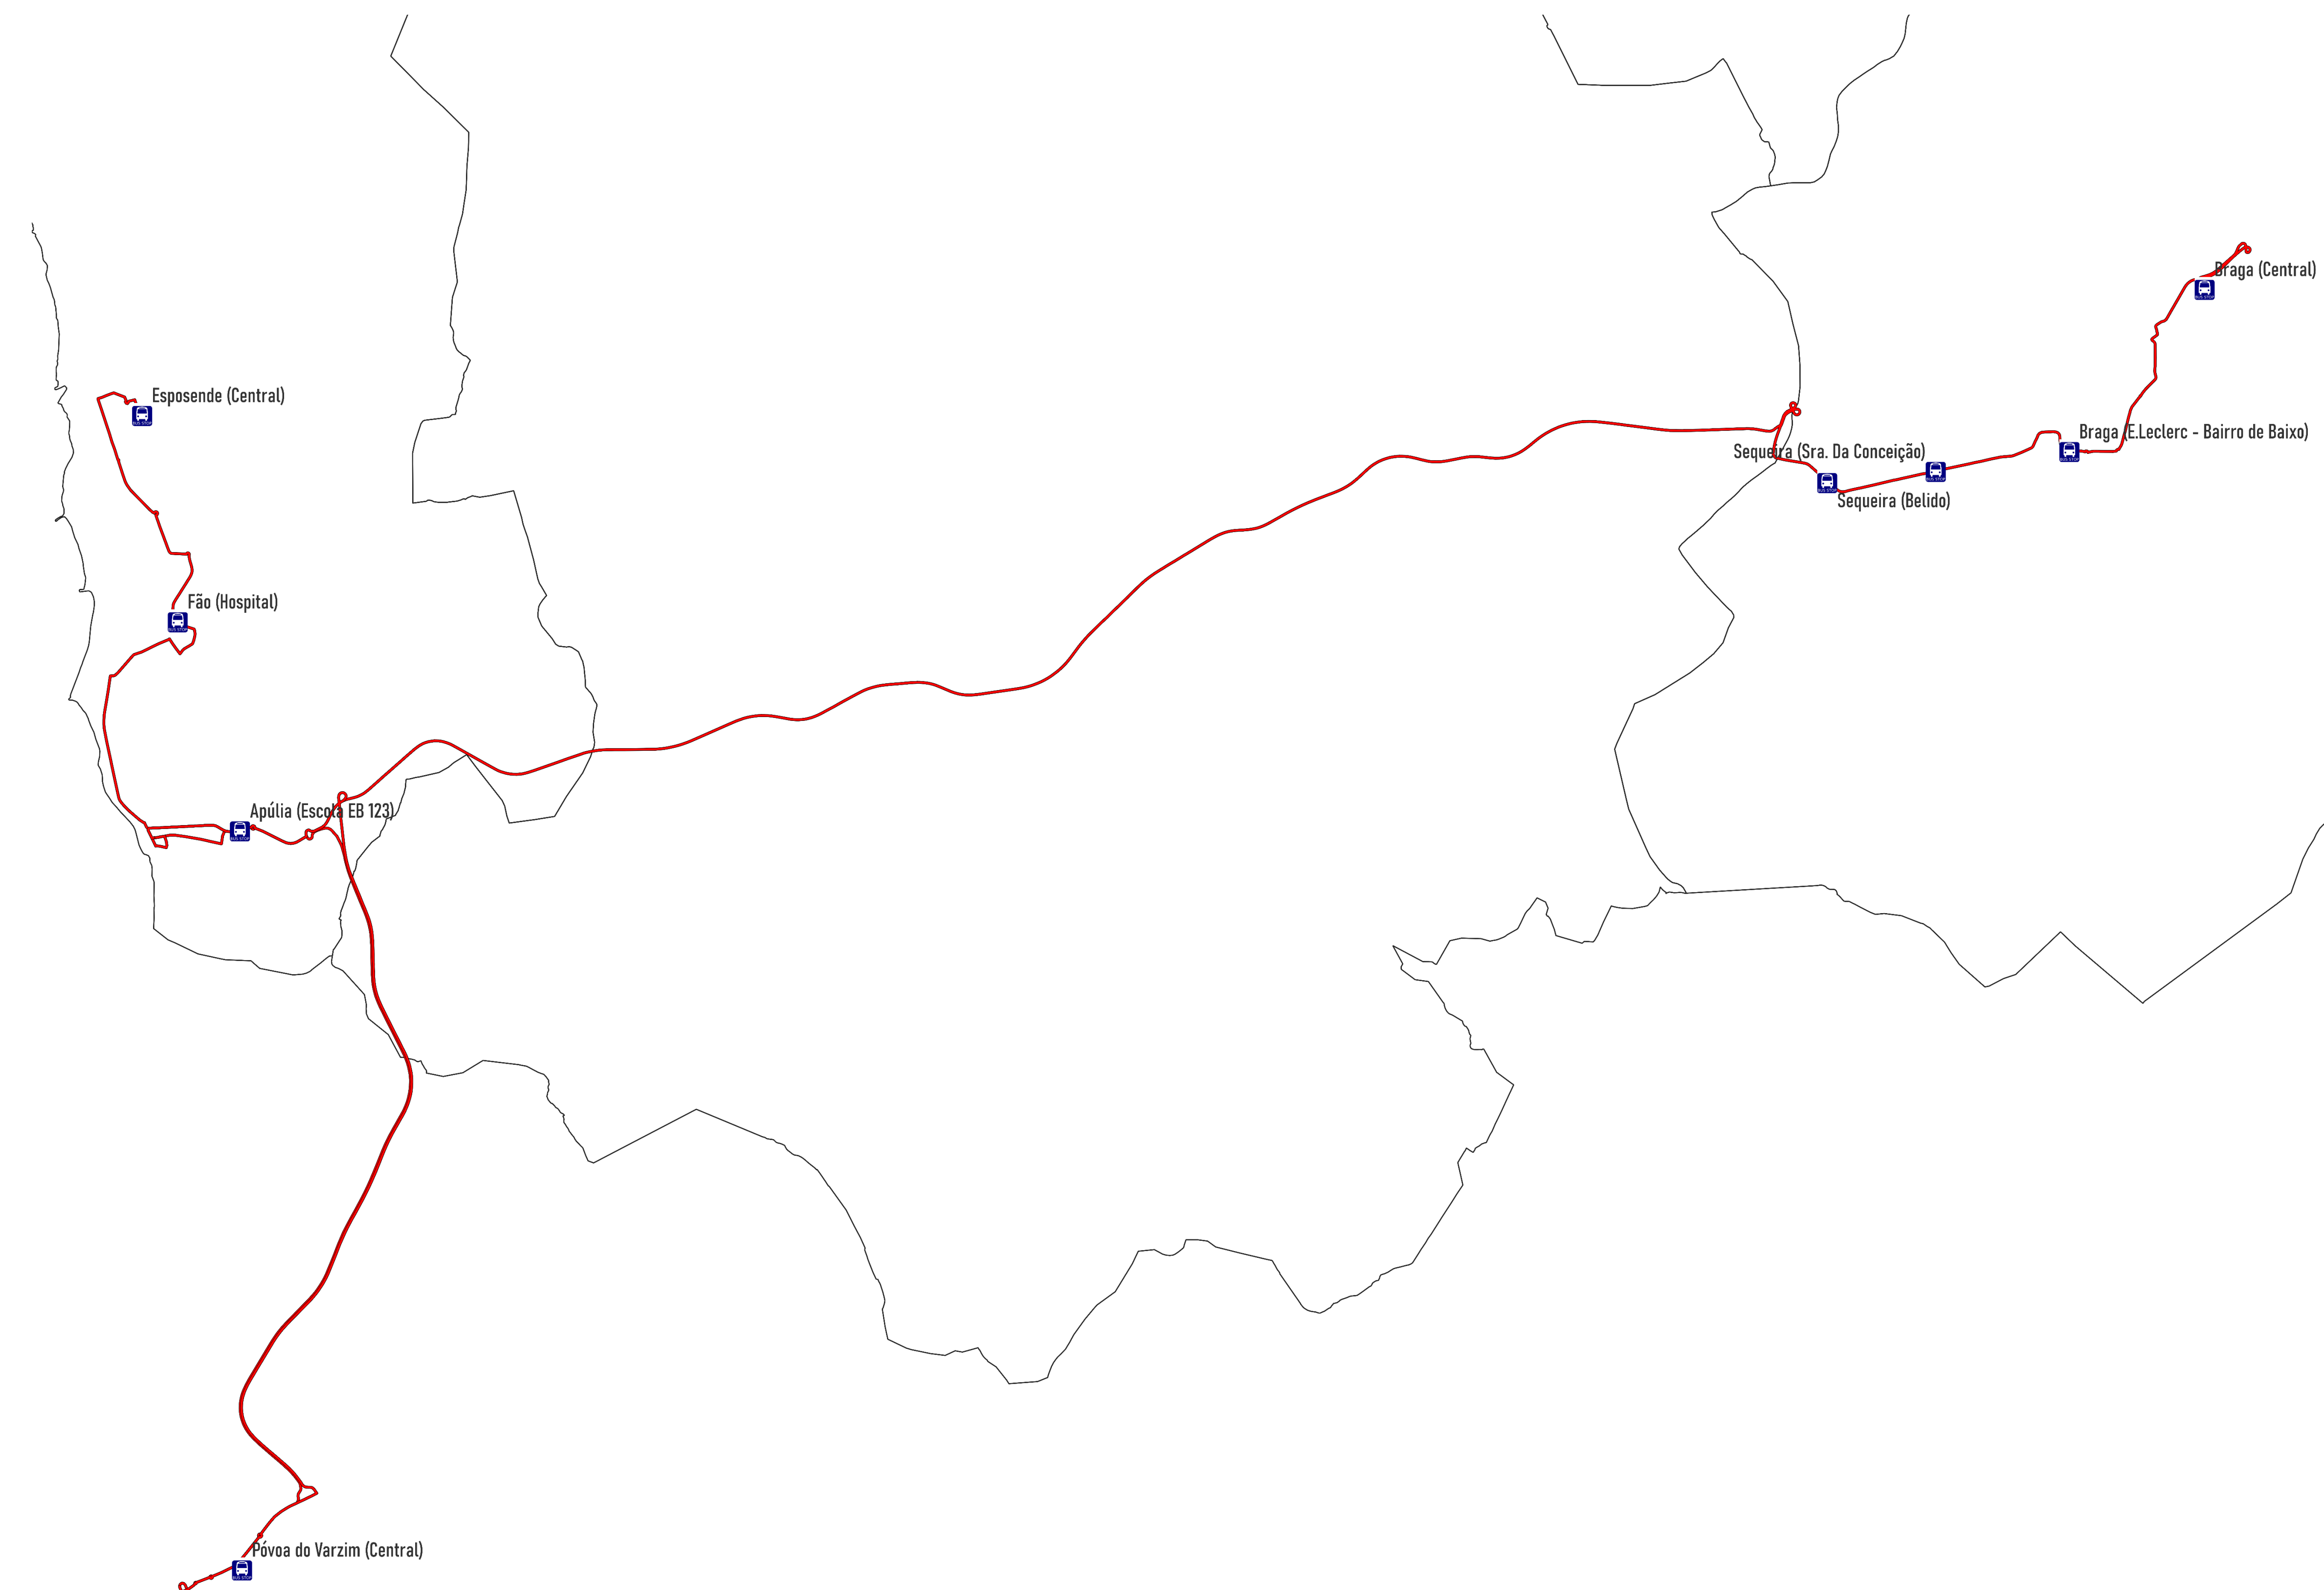

Linha 107

Braga (Central) – Esposende (Central) – Póvoa de Varzim (Central)

mapa

informações

A-4	Anual	(Quarta-feira)
A-DF	Anual	(Domingo e Feriados)
A-S	Anual	(Sábado)
A-U	Anual	(Dias úteis)
AUM-U	Anual Universidade do Minho	(Dias úteis)
AXI-S	Anual IPCA	(Sábado)
E-235	Escolar	(Segunda, Terça e Quinta-feira)
E-4	Escolar	(Quarta-feira)
E-U	Escolar	(Dias úteis)
EUI-U	Escolar IPCA	(Dias úteis)
EXI-U	Exames IPCA	(Dias úteis)
FE-2	Fora de Aulas	(Segunda-feira)
FE-U	Fora de Aulas	(Dias úteis)
NUM-U	Normal Universidade do Minho	(Dias úteis)
PPI-U	Pausa Pedagógica IPCA	(Dias úteis)
RUM-U	Reduzido Universidade do Minho	(Dias úteis)
VIE-DF	1/jul a inicio escolar	-
VIE-S	1/jul a inicio escolar	-
VIE-U	1/jul a inicio escolar	-
V-U	Verão	(Dias úteis)
XAGO1-U	Anual Excepto Agosto	(Dias úteis)

Linha 107

Braga (Central) – Esposende (Central) – Póvoa de Varzim (Central)

horários

Serviço	Origem	Destino	Partida	Chegada	Braga (Central)	Braga (E. Leclerc - Bairro de Baixo)	Sequeira (Sra. da Conceição)	Sequeira (Belido)	Póvoa de Varzim (Central)	Apúlia (Escola EB 123)	Fão (Hospital)	Esposende (Central)
VIE-S	Braga (Central)	Póvoa de Varzim (Central)	08:00	09:00	08:00	08:07	08:10	08:12	09:00	-	-	-
VIE-S	Braga (Central)	Esposende (Central)	08:00	09:00	08:00	08:07	08:10	08:12	-	08:42	08:50	09:00
VIE-DF	Braga (Central)	Póvoa de Varzim (Central)	08:00	09:00	08:00	08:07	08:10	08:12	09:00	-	-	-
VIE-DF	Braga (Central)	Esposende (Central)	08:00	09:00	08:00	08:07	08:10	08:12	-	08:42	08:50	09:00
VIE-U	Braga (Central)	Esposende (Central)	08:00	09:00	08:00	08:07	08:10	08:12	-	08:42	08:50	09:00
VIE-U	Braga (Central)	Póvoa de Varzim (Central)	08:00	09:00	08:00	08:07	08:10	08:12	09:00	-	-	-