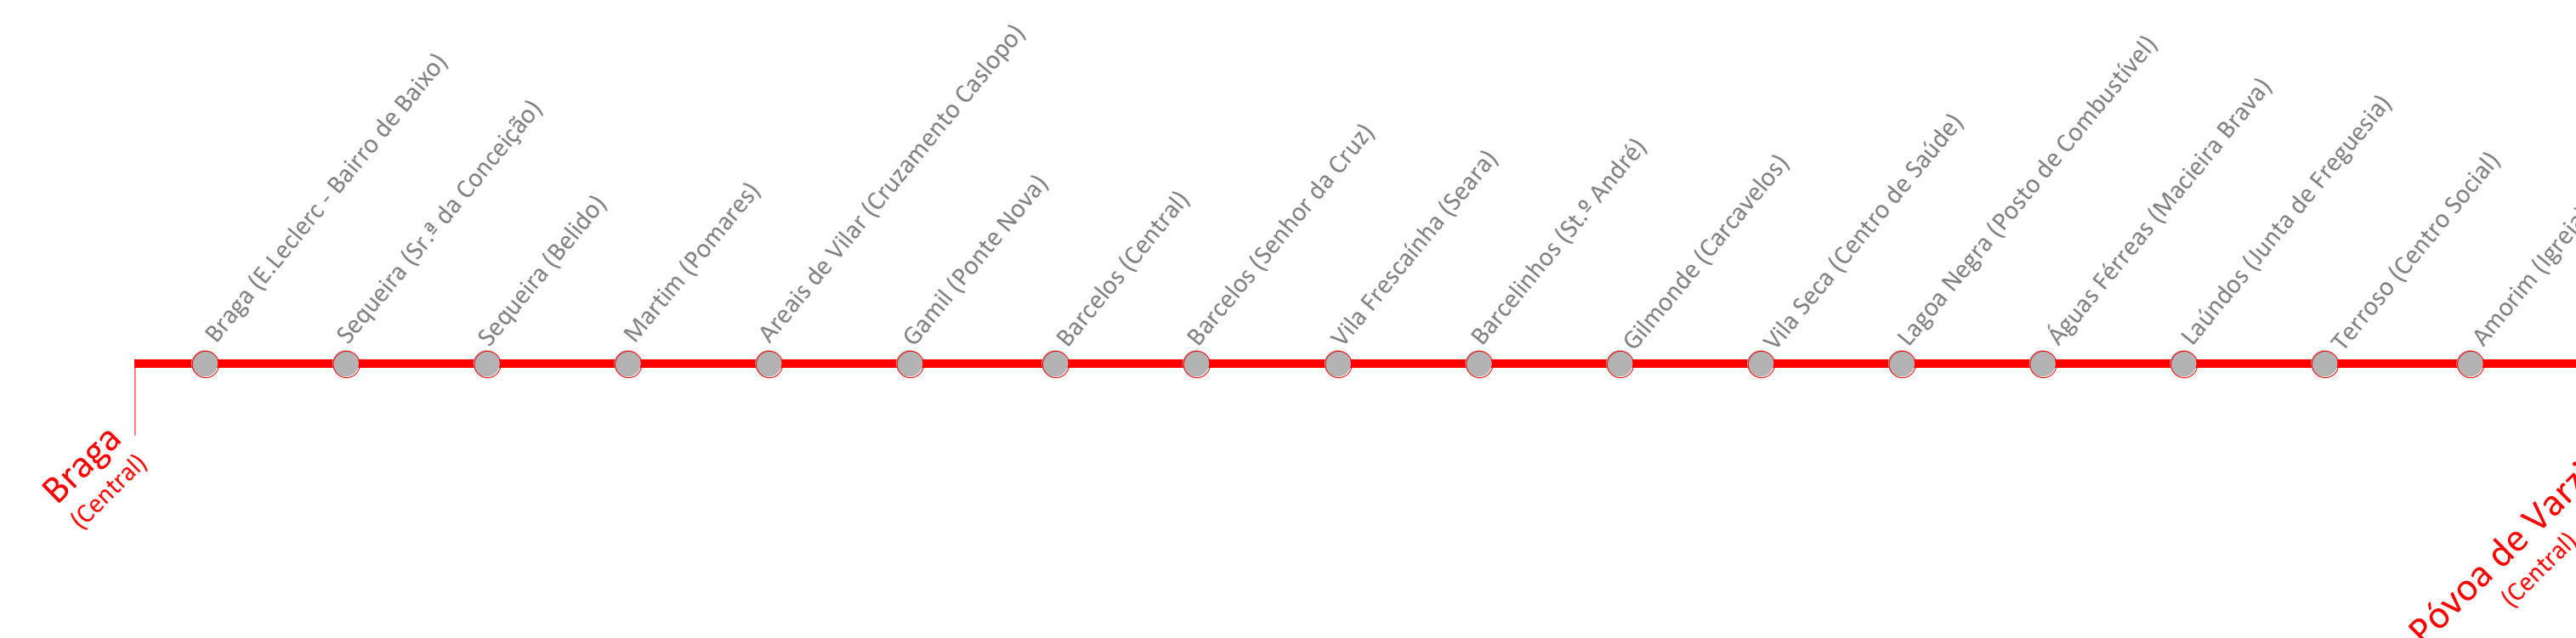

Linha 106

Braga (Central) – Póvoa de Varzim (Central)

horários

| Serviço | Origem | Destino | Partida | Chegada | Braga (Central) | Braga (E.Leclerc - Bairro de Baixo) | Sequeira (Sra. da Conceição) | Sequeira (Belido) | Martim (Pomares) | Areias de Vilar (Cruzamento Caslopo) | Gamil (Ponte Nova) | Barcelos (Central) | Barcelos (Sr. da Cruz) | Vila Frescaíinha (Seara) | Barcelinhos (Sto. André) | Gilmonde (Carcavelos) | Vila Seca (Centro de Saúde) | Lagoa Negra (Posto de Combustível) | Águas Férreas (Macieira Brava) | Laúndos (Junta de Freguesia) | Terroso (Centro Social) | Amorim (Igreja) | Póvoa de Varzim (Central) |
|---------|-----------------|---------------------------|---------|---------|-----------------|-------------------------------------|------------------------------|-------------------|------------------|--------------------------------------|--------------------|--------------------|------------------------|--------------------------|--------------------------|-----------------------|-----------------------------|------------------------------------|--------------------------------|------------------------------|-------------------------|-----------------|---------------------------|
| A-S | Braga (Central) | Póvoa de Varzim (Central) | 07:30 | 09:00 | 07:30 | 07:37 | 07:40 | 07:42 | 07:45 | 07:50 | 07:55 | 08:03 | 08:07 | 08:11 | 08:14 | 08:20 | 08:23 | 08:33 | 08:39 | 08:43 | 08:46 | 08:49 | 09:00 |
| A-S | Braga (Central) | Póvoa de Varzim (Central) | 13:00 | 14:30 | 13:00 | 13:07 | 13:10 | 13:12 | 13:15 | 13:20 | 13:25 | 13:33 | 13:37 | 13:41 | 13:44 | 13:50 | 13:53 | 14:03 | 14:09 | 14:13 | 14:16 | 14:19 | 14:30 |
| A-S | Braga (Central) | Póvoa de Varzim (Central) | 16:00 | 17:30 | 16:00 | 16:07 | 16:10 | 16:12 | 16:15 | 16:20 | 16:25 | 16:33 | 16:37 | 16:41 | 16:44 | 16:50 | 16:53 | 17:03 | 17:09 | 17:13 | 17:16 | 17:19 | 17:30 |
| A-DF | Braga (Central) | Póvoa de Varzim (Central) | 09:00 | 10:30 | 09:00 | 09:07 | 09:10 | 09:12 | 09:15 | 09:20 | 09:25 | 09:33 | 09:37 | 09:41 | 09:44 | 09:50 | 09:53 | 10:03 | 10:09 | 10:13 | 10:16 | 10:19 | 10:30 |
| A-DF | Braga (Central) | Póvoa de Varzim (Central) | 16:00 | 17:30 | 16:00 | 16:07 | 16:10 | 16:12 | 16:15 | 16:20 | 16:25 | 16:33 | 16:37 | 16:41 | 16:44 | 16:50 | 16:53 | 17:03 | 17:09 | 17:13 | 17:16 | 17:19 | 17:30 |