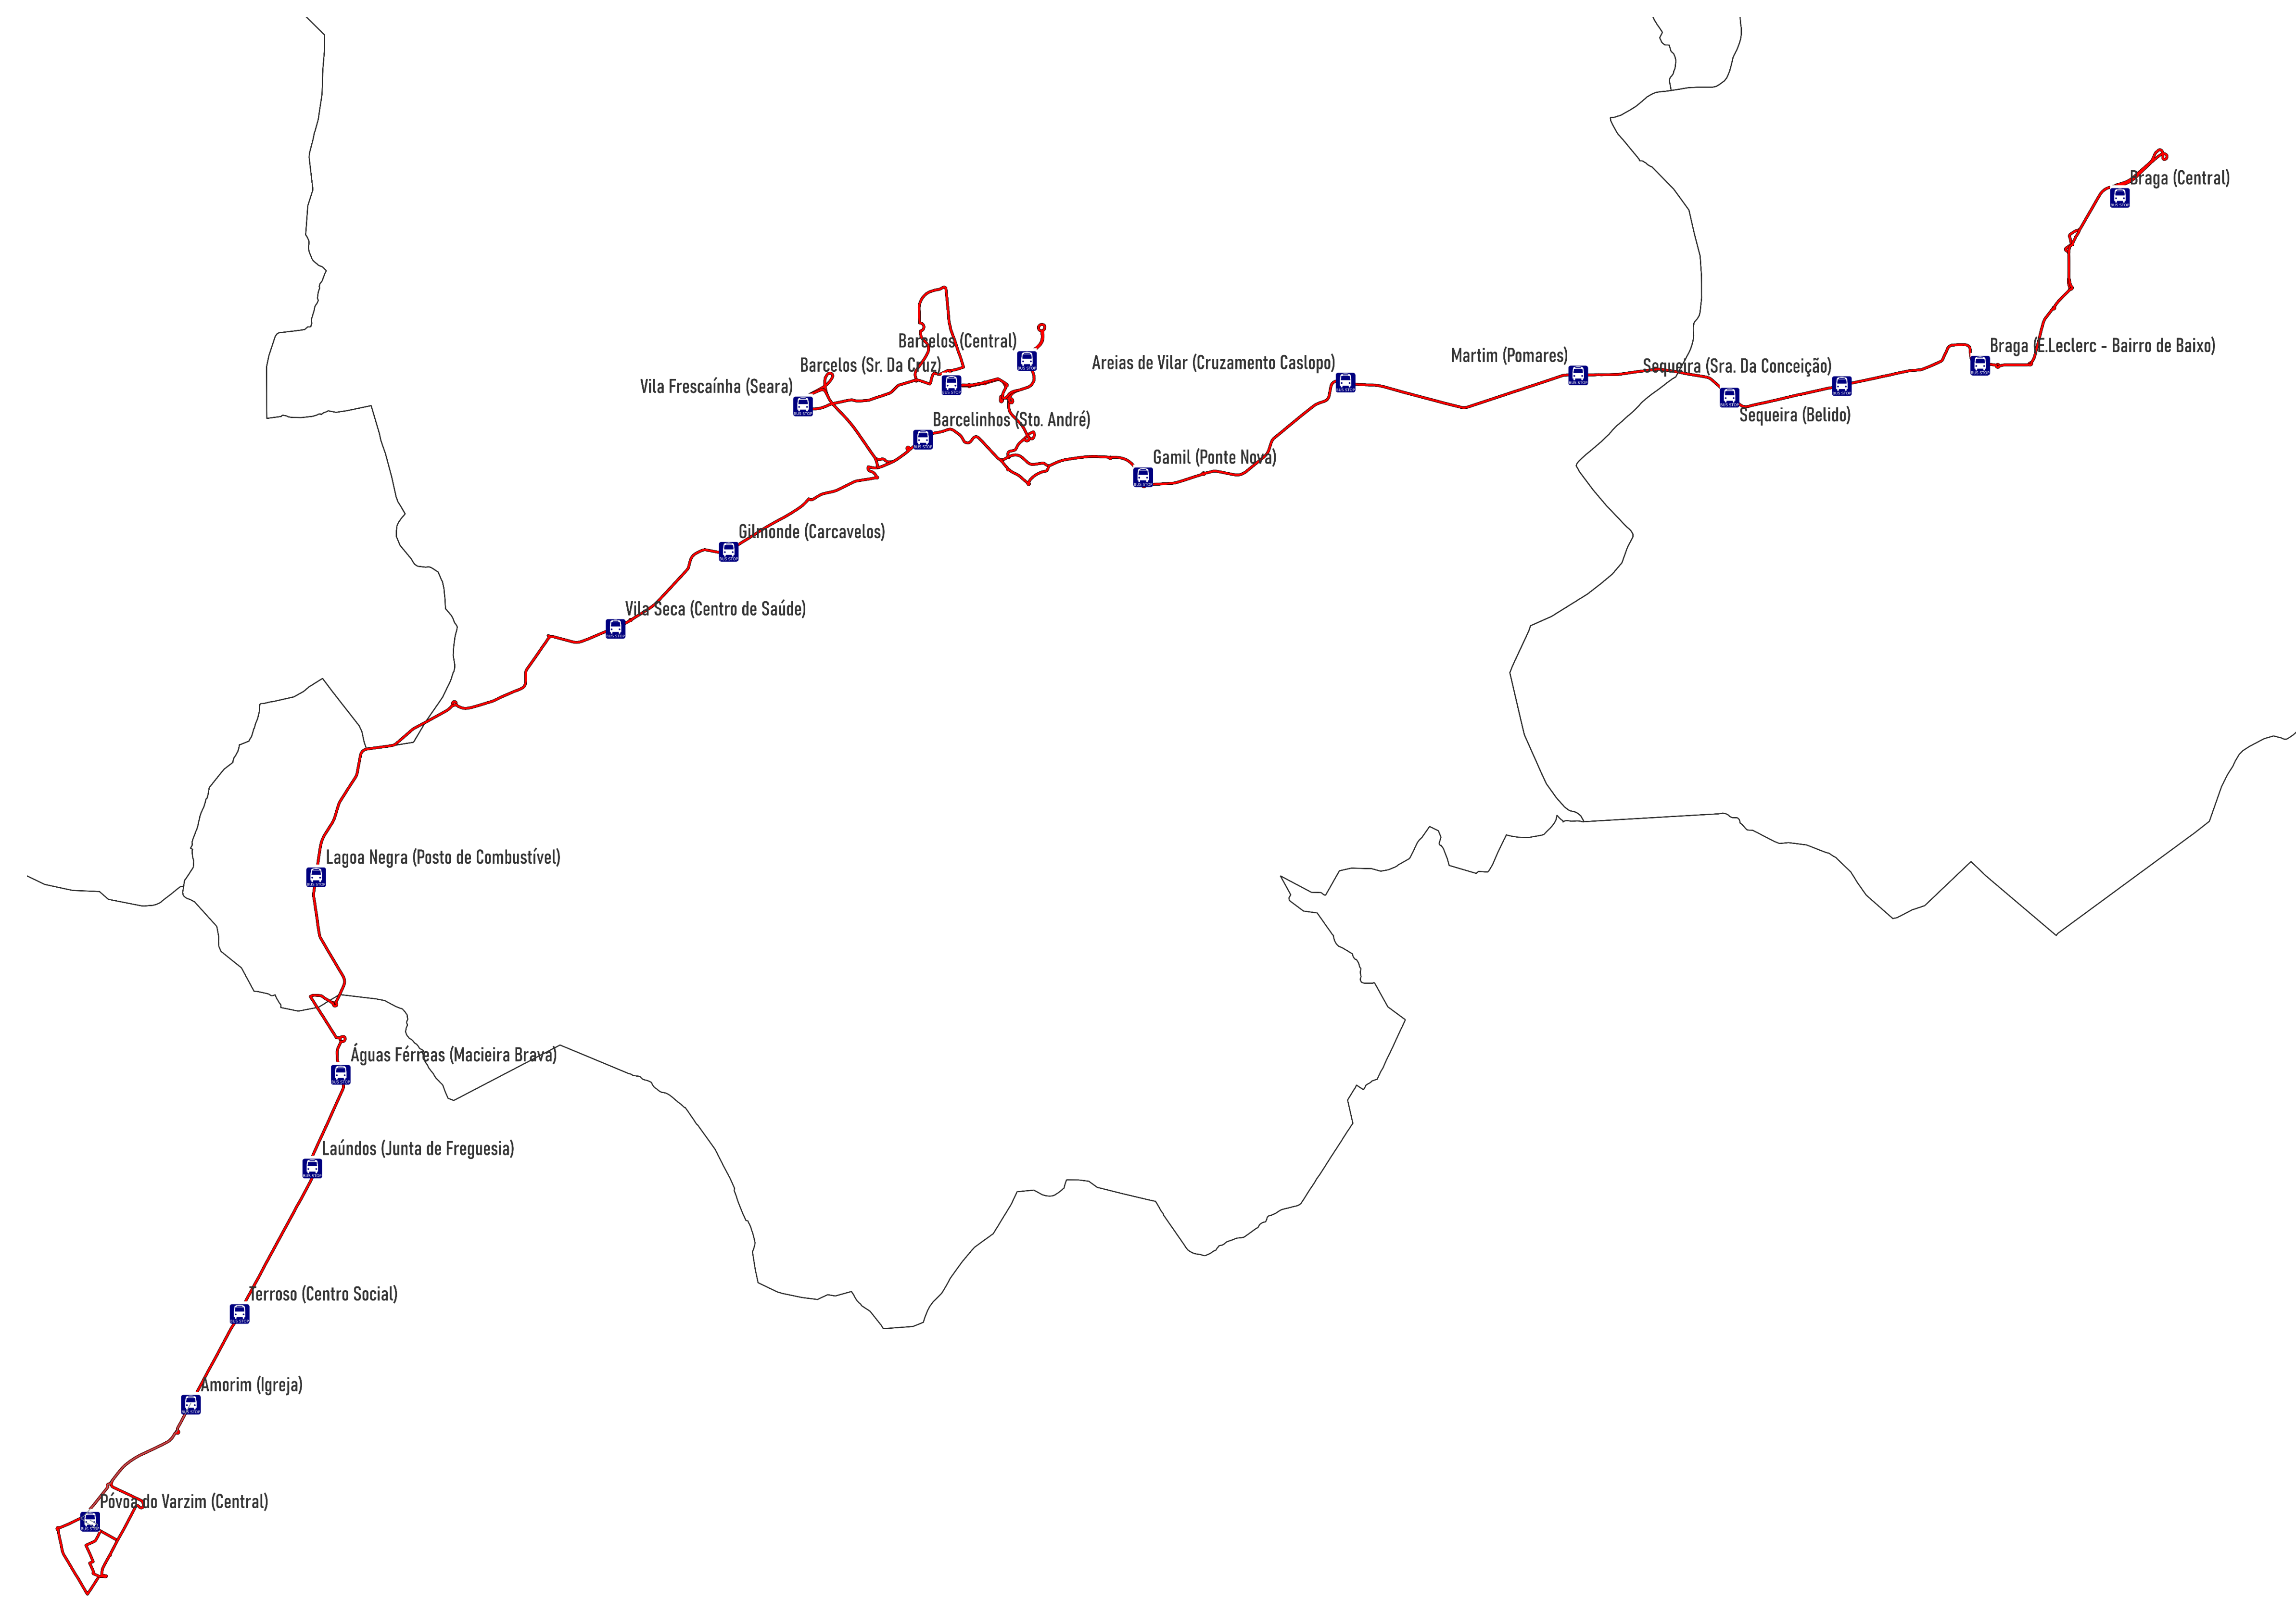

Linha 106

Braga (Central) – Póvoa de Varzim (Central)

mapa

informações

A-4	Anual	(Quarta-feira)
A-DF	Anual	(Domingo e Feriados)
A-S	Anual	(Sábado)
A-U	Anual	(Dias úteis)
AUM-U	Anual Universidade do Minho	(Dias úteis)
AXI-S	Anual IPCA	(Sábado)
E-235	Escolar	(Segunda, Terça e Quinta-feira)
E-4	Escolar	(Quarta-feira)
E-U	Escolar	(Dias úteis)
EUI-U	Escolar IPCA	(Dias úteis)
EXI-U	Exames IPCA	(Dias úteis)
FE-2	Fora de Aulas	(Segunda-feira)
FE-U	Fora de Aulas	(Dias úteis)
NUM-U	Normal Universidade do Minho	(Dias úteis)
PPI-U	Pausa Pedagógica IPCA	(Dias úteis)
RUM-U	Reduzido Universidade do Minho	(Dias úteis)
V-U	Verão	(Dias úteis)
XAGO1-U	Anual Excepto Agosto	(Dias úteis)