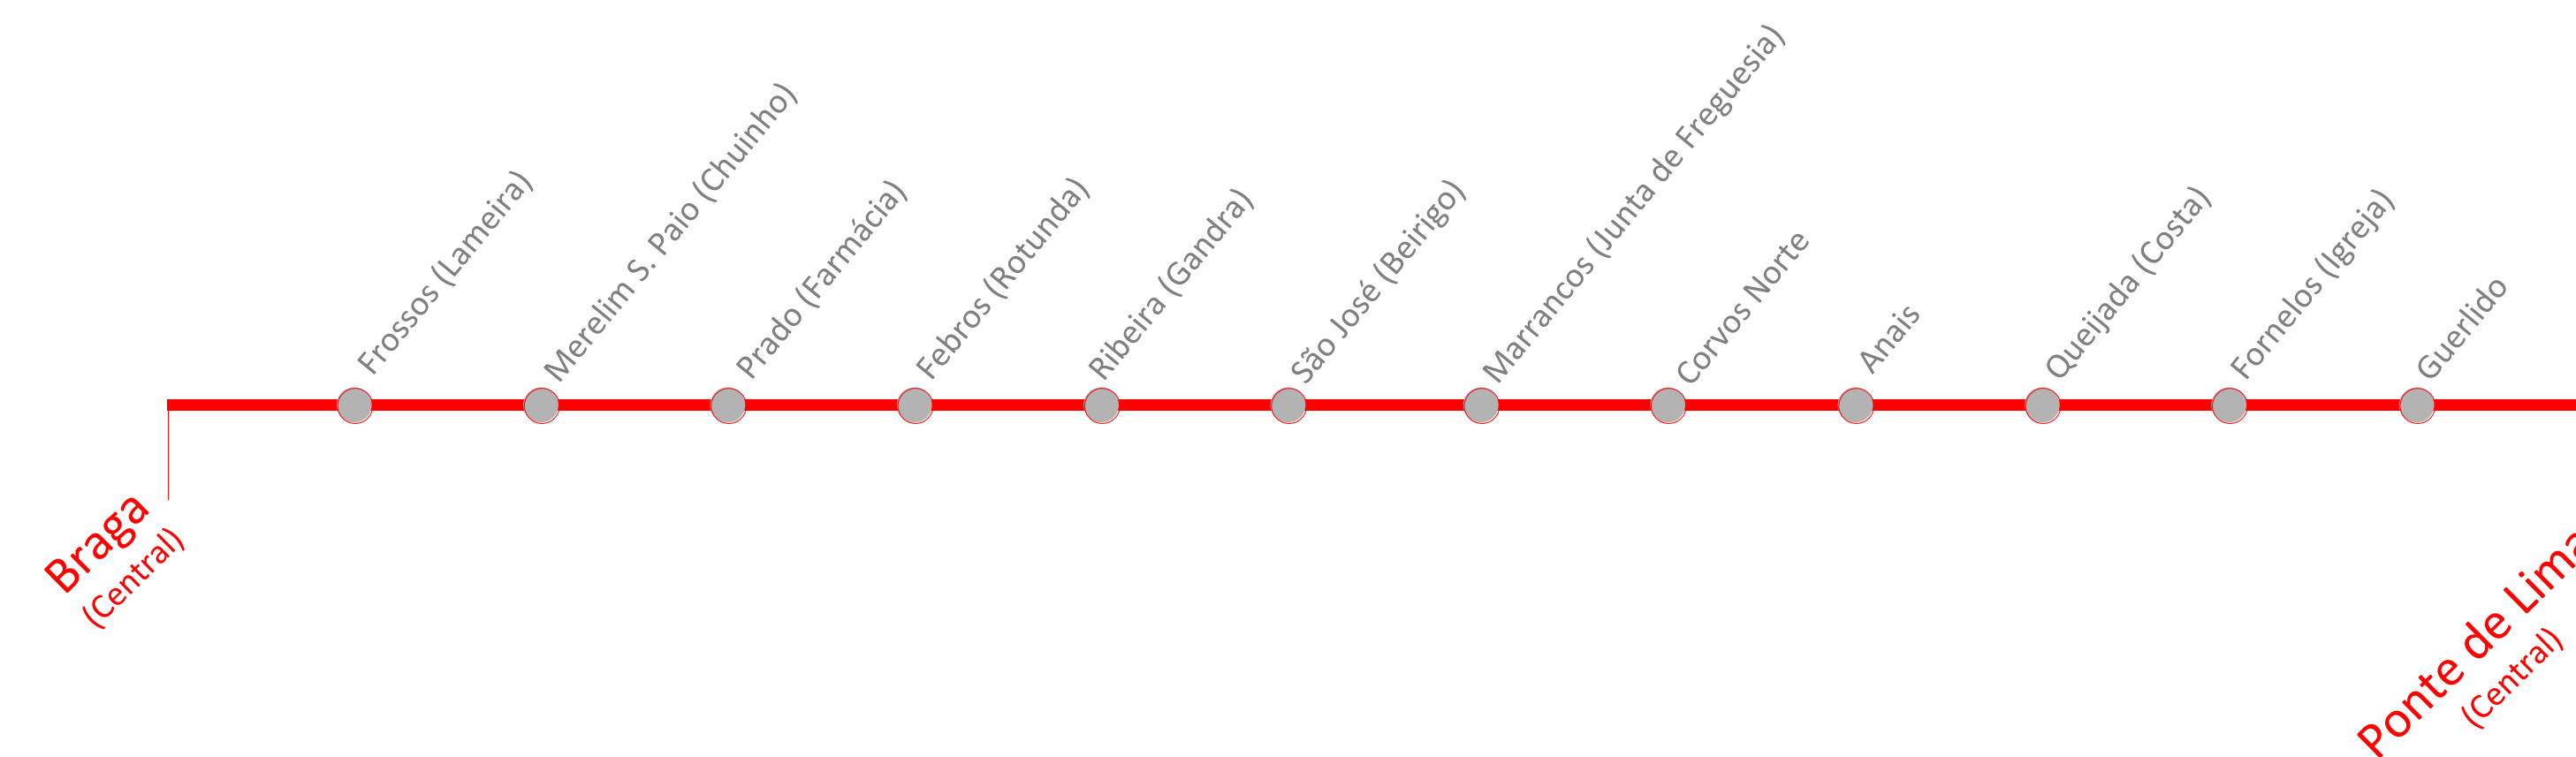

Linha 105

Braga (Central) – Ponte de Lima (Central)

horários

Serviço	Origem	Destino	Partida	Chegada	Braga (Central)	Frossos (Lameira)	Merelim S. Paio (Chuinho)	Prado (Farmácia)	Febros (Rotunda)	Ribeira (Gandra)	São José (Beirigo)	Marrancos (Junta de Freguesia)	Corvos Norte	Anais	Queijada (Costa)	Fornelos (Igreja)	Guerdido	Ponte de Lima (Central)
A-U	Corvos Norte	Ponte de Lima (Central)	06:55	07:15	-	-	-	-	-	-	-	-	06:55	06:58	07:01	07:05	07:10	07:15
A-U	Braga (Central)	Ponte de Lima (Central)	07:15	08:15	07:15	07:23	07:29	07:32	07:38	07:42	07:46	07:51	07:55	07:59	08:03	08:06	08:10	08:15
A-U	Braga (Central)	Ponte de Lima (Central)	08:30	09:30	08:30	08:38	08:44	08:47	08:53	08:57	09:01	09:06	09:10	09:14	09:18	09:21	09:25	09:30
A-U	Braga (Central)	Ponte de Lima (Central)	11:00	12:00	11:00	11:08	11:14	11:17	11:23	11:27	11:31	11:36	11:40	11:44	11:48	11:51	11:55	12:00
A-U	Braga (Central)	Ponte de Lima (Central)	12:30	13:30	12:30	12:38	12:44	12:47	12:53	12:57	13:01	13:06	13:10	13:14	13:18	13:21	13:25	13:30
A-U	Braga (Central)	Ponte de Lima (Central)	16:15	17:15	16:15	16:23	16:29	16:32	16:38	16:42	16:46	16:51	16:55	16:59	17:03	17:06	17:10	17:15
A-U	Braga (Central)	Ponte de Lima (Central)	18:45	19:45	18:45	18:53	18:59	19:02	19:08	19:12	19:16	19:21	19:25	19:29	19:33	19:36	19:40	19:45
A-S	Braga (Central)	Ponte de Lima (Central)	07:45	08:45	07:45	07:53	07:59	08:02	08:08	08:12	08:16	08:21	08:25	08:29	08:33	08:36	08:40	08:45
A-S	Braga (Central)	Ponte de Lima (Central)	12:30	13:30	12:30	12:38	12:44	12:47	12:53	12:57	13:01	13:06	13:10	13:14	13:18	13:21	13:25	13:30
A-S	Braga (Central)	Ponte de Lima (Central)	18:45	19:45	18:45	18:53	18:59	19:02	19:08	19:12	19:16	19:21	19:25	19:29	19:33	19:36	19:40	19:45
A-DF	Braga (Central)	Ponte de Lima (Central)	10:30	11:30	10:30	10:38	10:44	10:47	10:53	10:57	11:01	11:06	11:10	11:14	11:18	11:21	11:25	11:30
A-DF	Braga (Central)	Ponte de Lima (Central)	18:45	19:45	18:45	18:53	18:59	19:02	19:08	19:12	19:16	19:21	19:25	19:29	19:33	19:36	19:40	19:45
XAGO1-U	Braga (Central)	Ponte de Lima (Central)	14:30	15:30	14:30	14:38	14:44	14:47	14:53	14:57	15:01	15:06	15:10	15:14	15:18	15:21	15:25	15:30
XAGO1-U	Braga (Central)	Ponte de Lima (Central)	17:30	18:30	17:30	17:38	17:44	17:47	17:53	17:57	18:01	18:06	18:10	18:14	18:18	18:21	18:25	18:30
XAGO1-U	Braga (Central)	Ponte de Lima (Central)	19:30	20:30	19:30	19:38	19:44	19:47	19:53	19:57	20:01	20:06	20:10	20:14	20:18	20:21	20:25	20:30