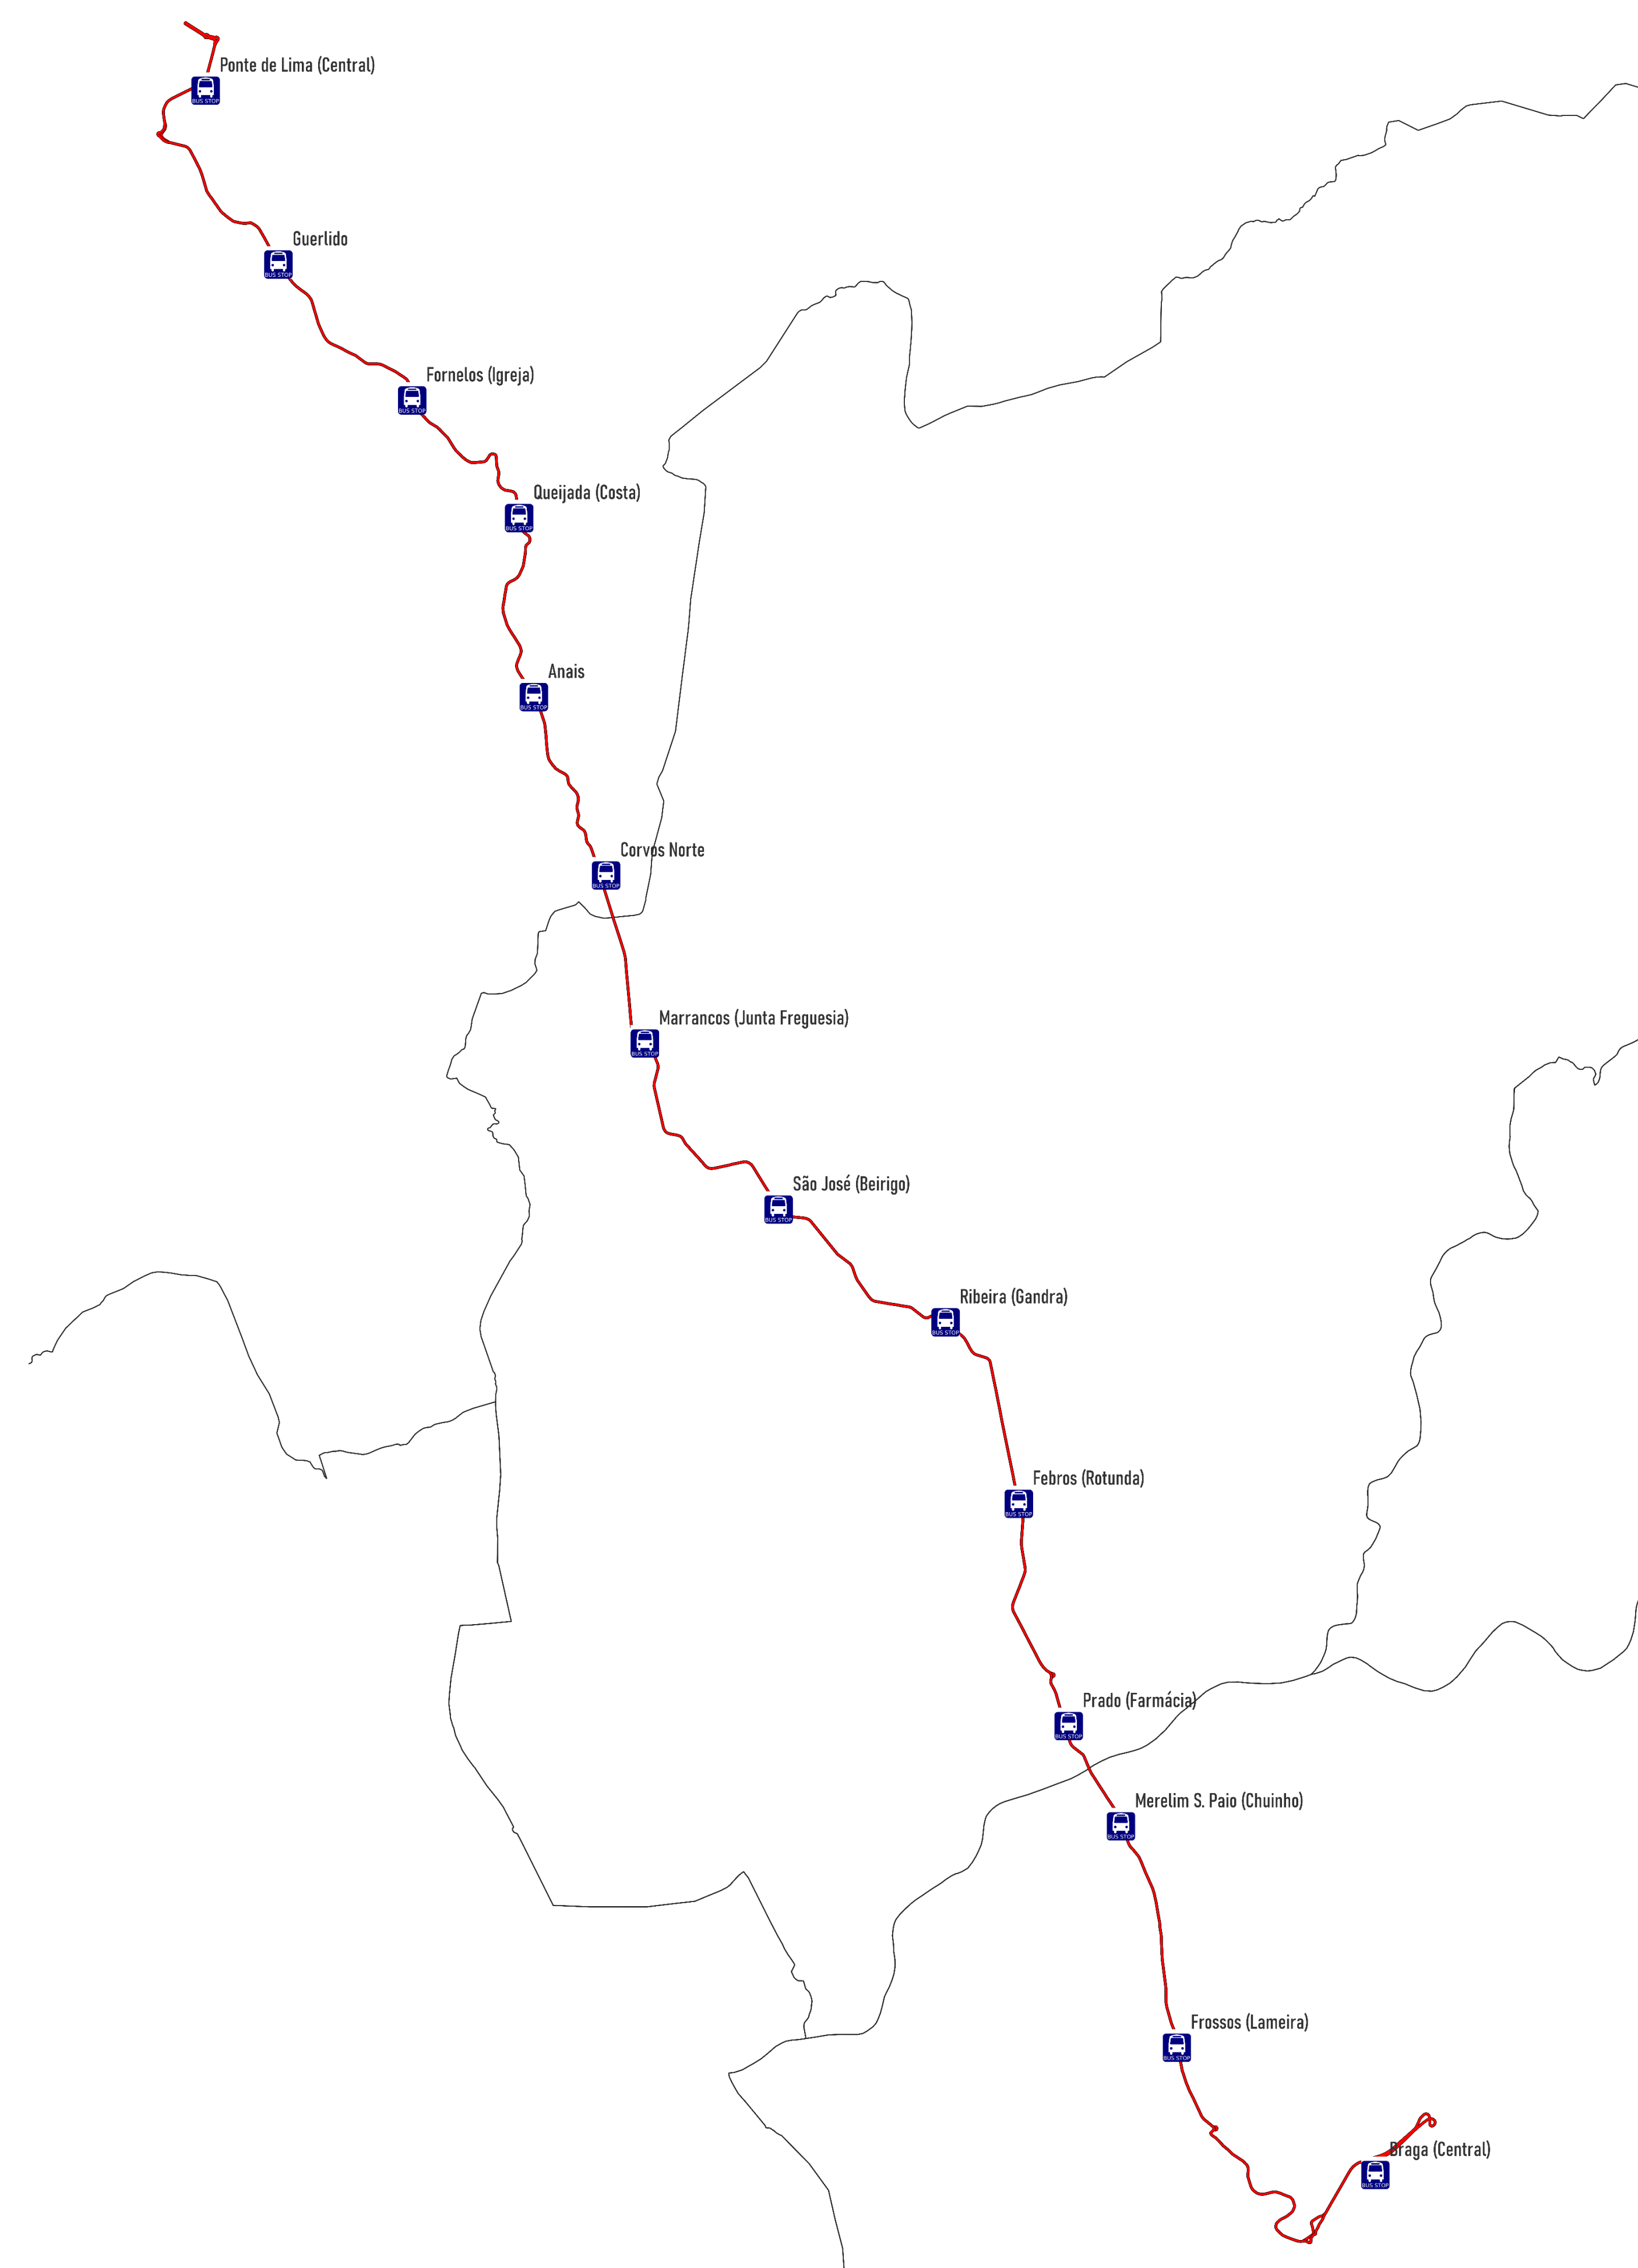

Linha 105

Braga (Central) – Ponte de Lima (Central)

mapa

informações

A-4	Anual	(Quarta-feira)
A-DF	Anual	(Domingo e Feriados)
A-S	Anual	(Sábado)
A-U	Anual	(Dias úteis)
AUM-U	Anual Universidade do Minho	(Dias úteis)
AXI-S	Anual IPCA	(Sábado)
E-235	Escolar	(Segunda, Terça e Quinta-feira)
E-4	Escolar	(Quarta-feira)
E-U	Escolar	(Dias úteis)
EUI-U	Escolar IPCA	(Dias úteis)
EXI-U	Exames IPCA	(Dias úteis)
FE-2	Fora de Aulas	(Segunda-feira)
FE-U	Fora de Aulas	(Dias úteis)
NUM-U	Normal Universidade do Minho	(Dias úteis)
PPI-U	Pausa Pedagógica IPCA	(Dias úteis)
RUM-U	Reduzido Universidade do Minho	(Dias úteis)
V-U	Verão	(Dias úteis)
XAGO1-U	Anual Excepto Agosto	(Dias úteis)