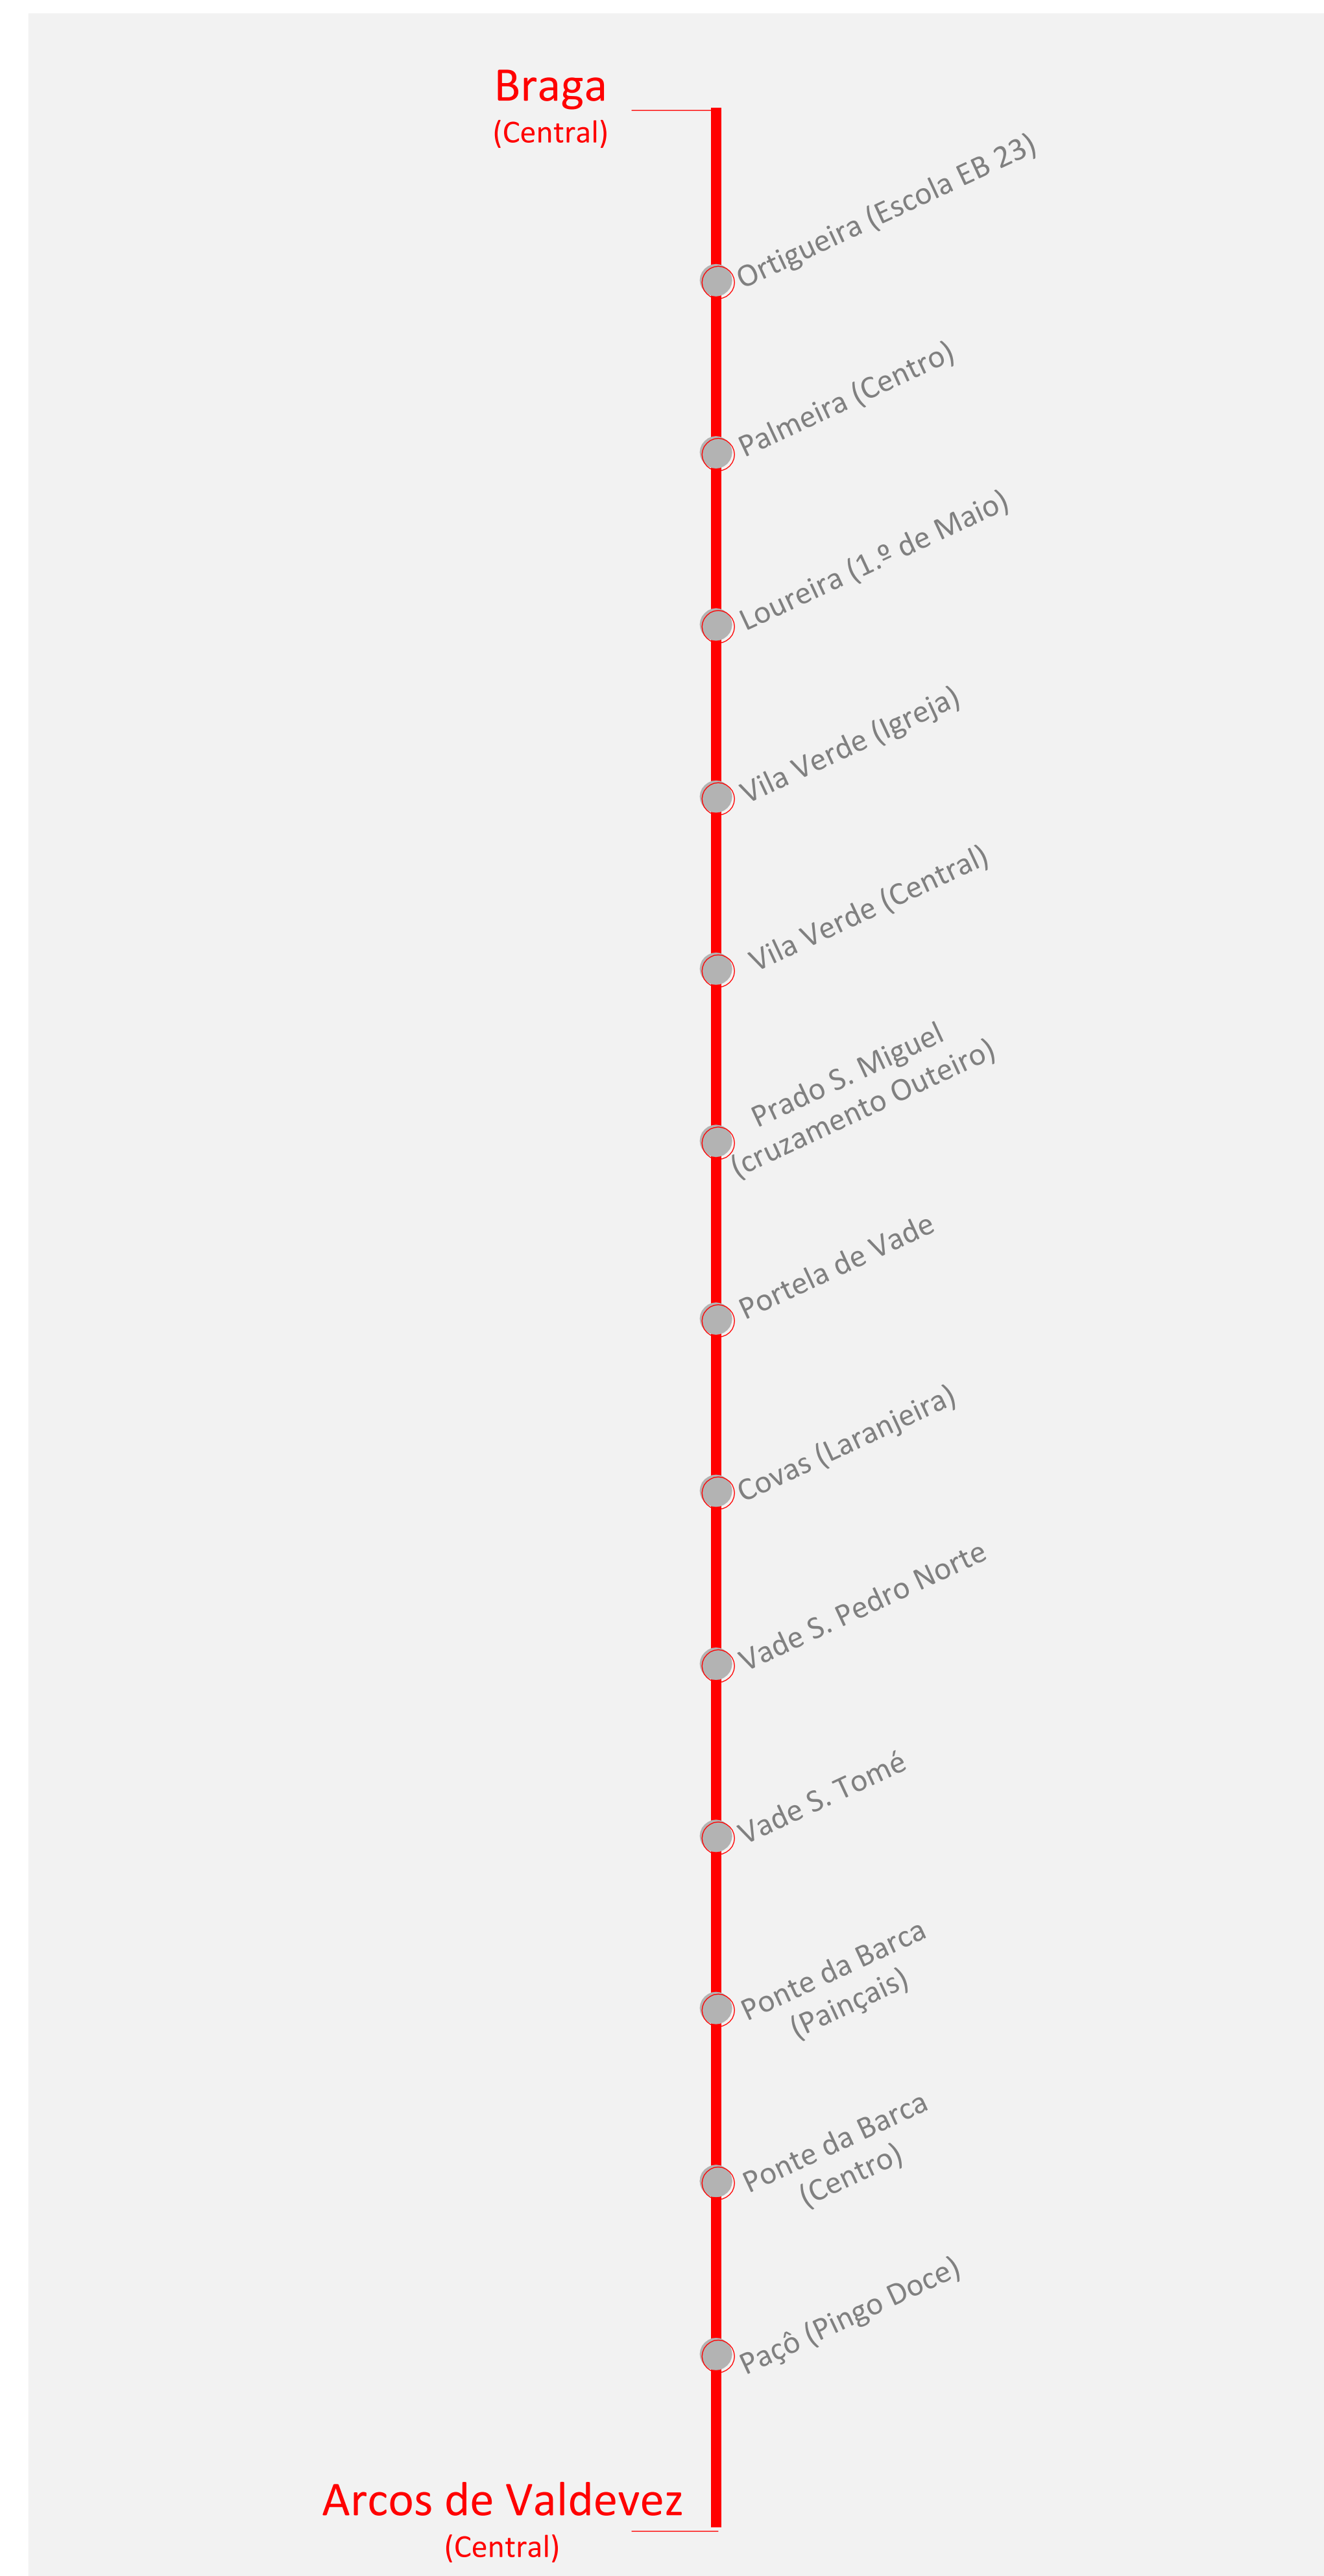

Linha 100

Braga (Central) – Arcos de Valdevez (Central)

mapa

informações

A-4	Anual	(Quarta-feira)
A-DF	Anual	(Domingo e Feriados)
A-S	Anual	(Sábado)
A-U	Anual	(Dias úteis)
AUM-U	Anual Universidade do Minho	(Dias úteis)
AXI-S	Anual IPCA	(Sábado)
E-235	Escolar	(Segunda, Terça e Quinta-feira)
E-4	Escolar	(Quarta-feira)
E-U	Escolar	(Dias úteis)
EUI-U	Escolar IPCA	(Dias úteis)
EXI-U	Exames IPCA	(Dias úteis)
FE-2	Fora de Aulas	(Segunda-feira)
FE-U	Fora de Aulas	(Dias úteis)
NUM-U	Normal Universidade do Minho	(Dias úteis)
PPI-U	Pausa Pedagógica IPCA	(Dias úteis)
RUM-U	Reduzido Universidade do Minho	(Dias úteis)
V-U	Verão	(Dias úteis)
XAGO1-U	Anual Excepto Agosto	(Dias úteis)