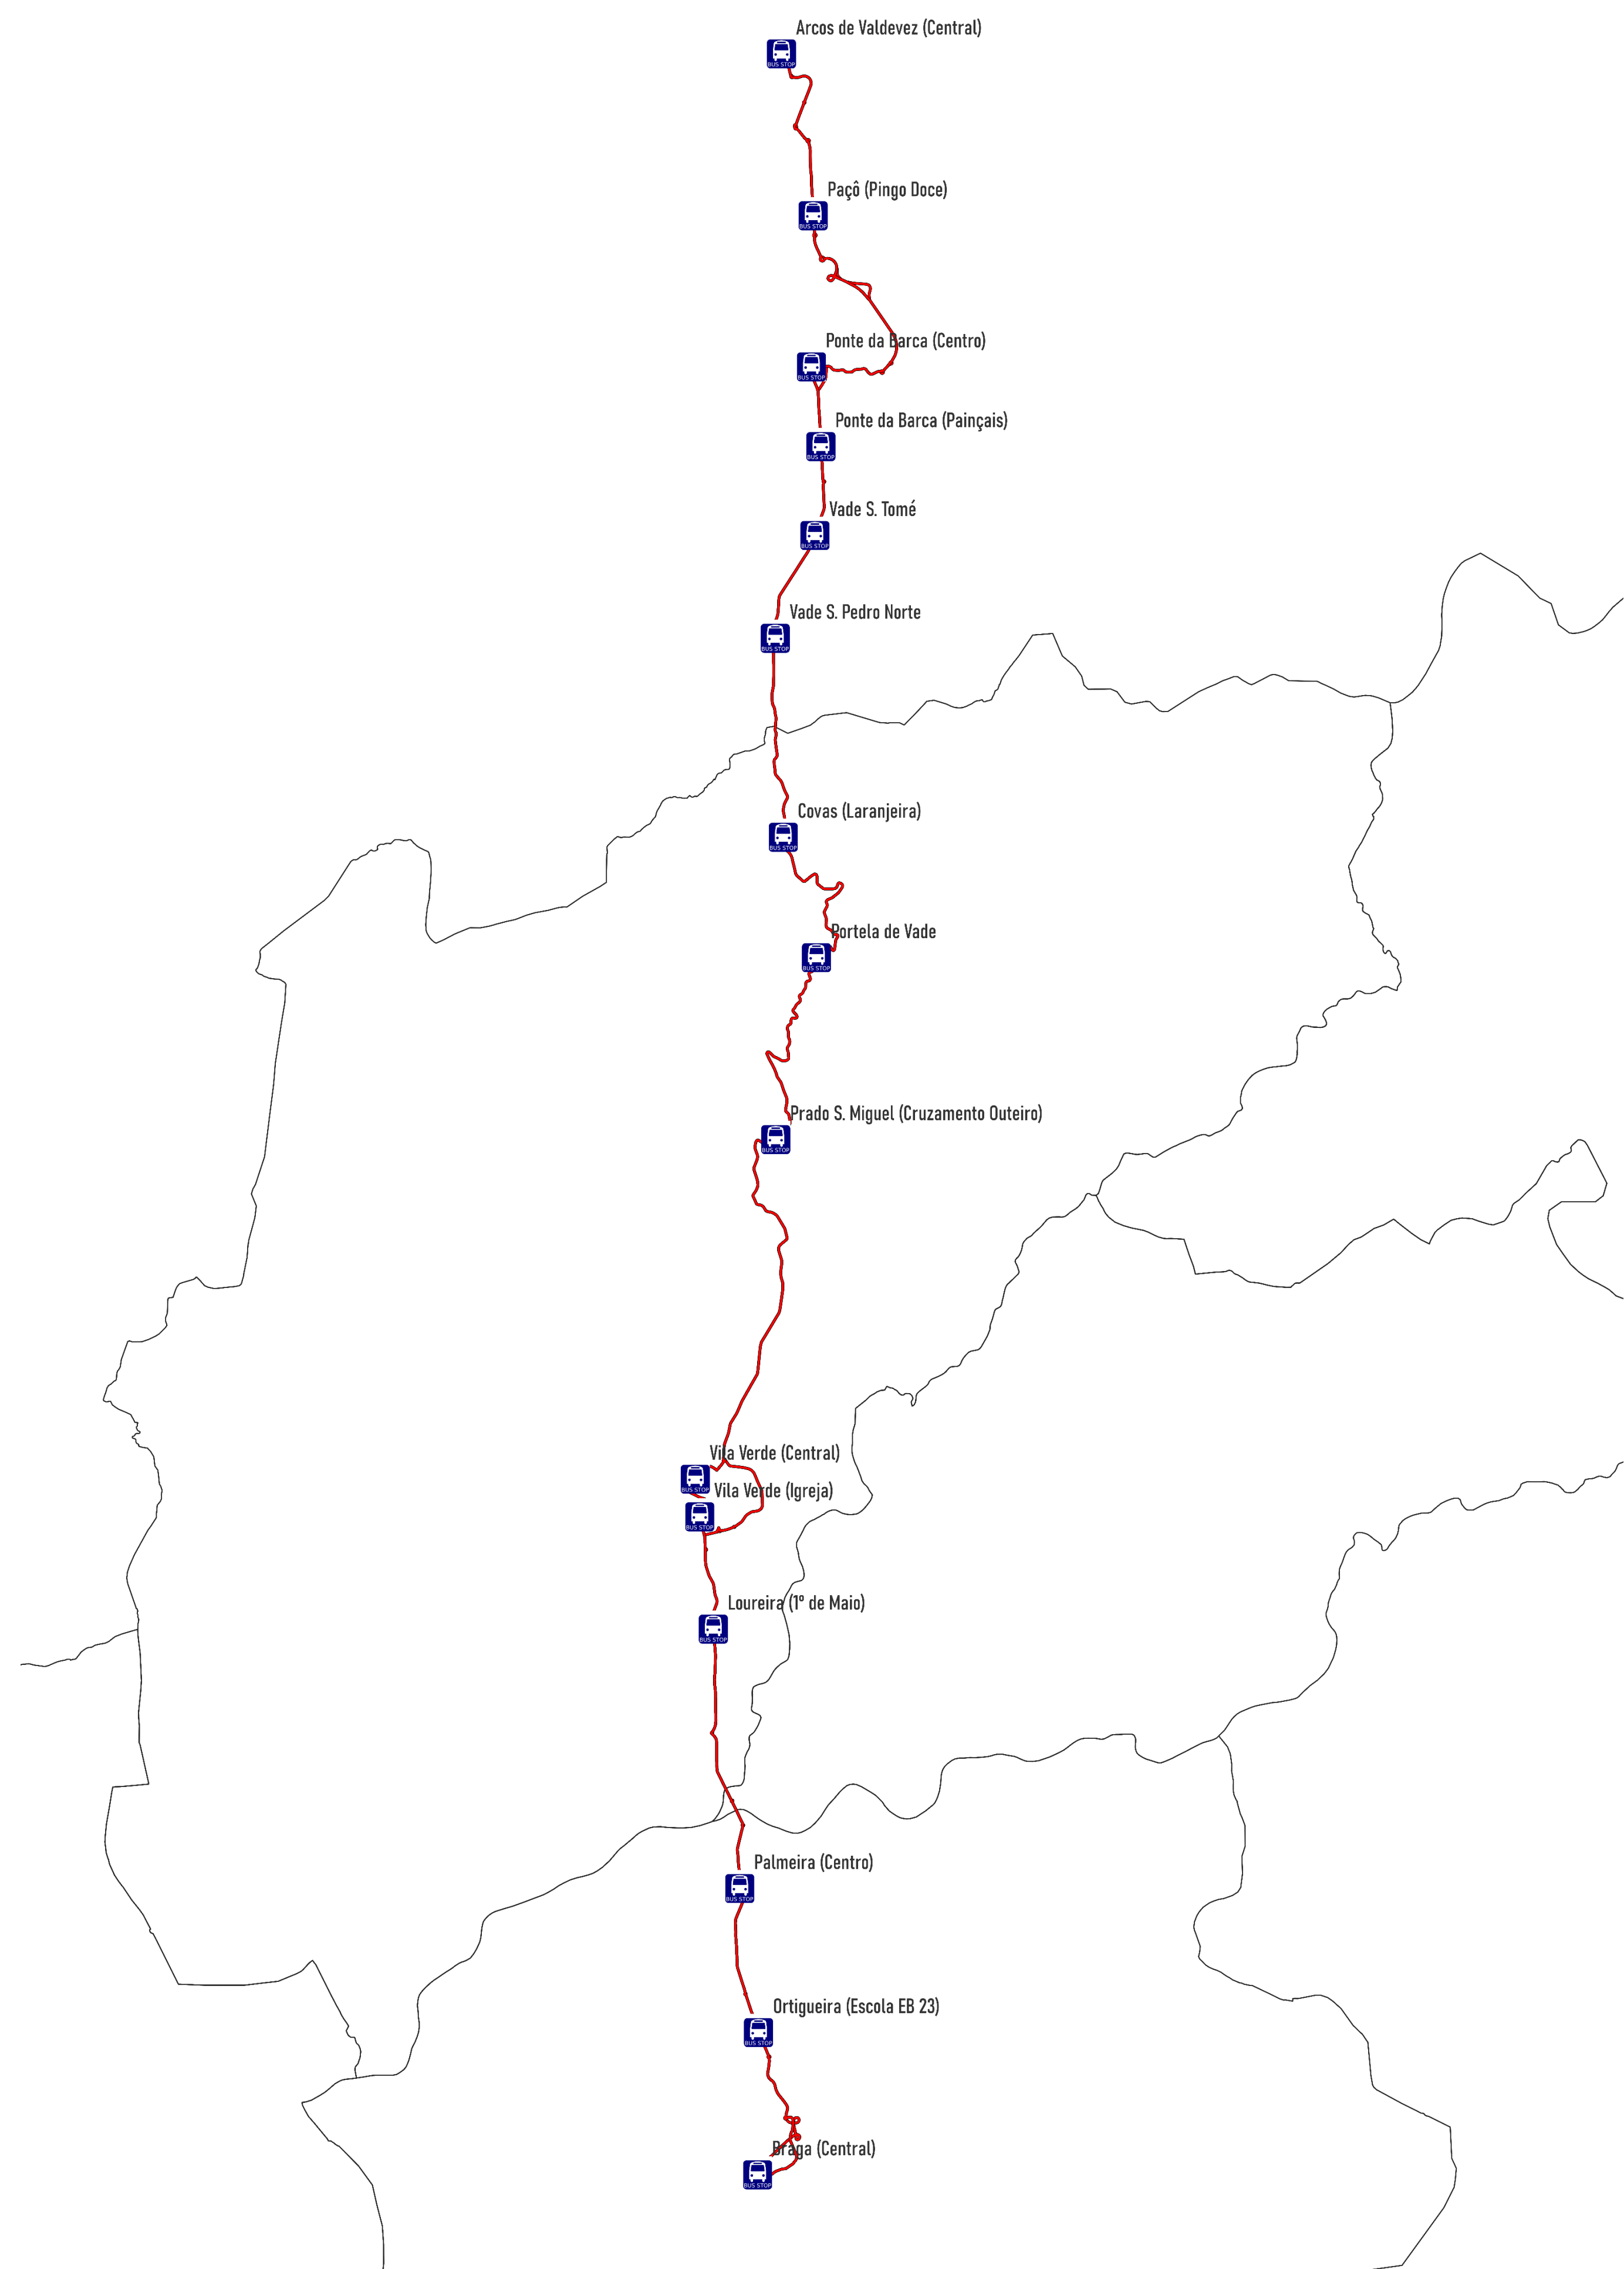

Linha 100

Braga (Central) – Arcos de Valdevez (Central)

mapa

informações

A-4	Anual	(Quarta-feira)
A-DF	Anual	(Domingo e Feriados)
A-S	Anual	(Sábado)
A-U	Anual	(Dias úteis)
AUM-U	Anual Universidade do Minho	(Dias úteis)
AXI-S	Anual IPCA	(Sábado)
E-235	Escolar	(Segunda, Terça e Quinta-feira)
E-4	Escolar	(Quarta-feira)
E-U	Escolar	(Dias úteis)
EUI-U	Escolar IPCA	(Dias úteis)
EXI-U	Exames IPCA	(Dias úteis)
FE-2	Fora de Aulas	(Segunda-feira)
FE-U	Fora de Aulas	(Dias úteis)
NUM-U	Normal Universidade do Minho	(Dias úteis)
PPI-U	Pausa Pedagógica IPCA	(Dias úteis)
RUM-U	Reduzido Universidade do Minho	(Dias úteis)
V-U	Verão	(Dias úteis)
XAGO1-U	Anual Excepto Agosto	(Dias úteis)