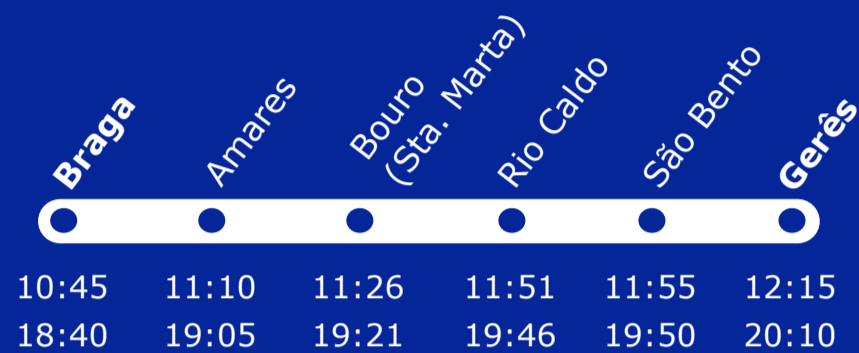

Transporte Público de Passageiros

Estado de Emergência

Ao longo dos percursos todas as paragens estão ativas.
Circulações de segunda a sexta-feira.

ambiente@cm-amares.pt
transportes@ehgeres.pt
gerencia@verde minhوترansportes.com